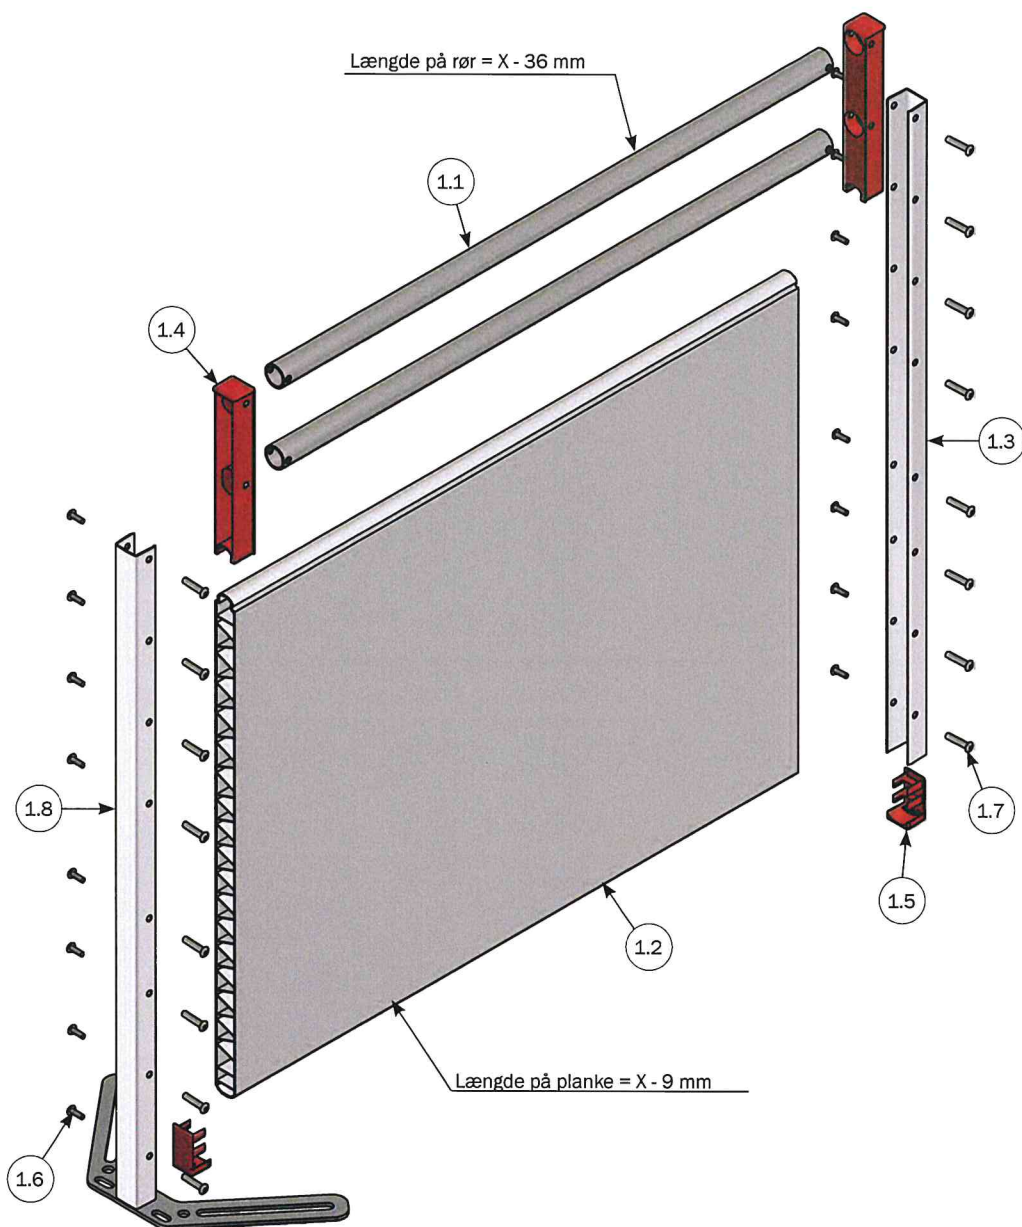

USAMLET SIDE TIL CLEAN-O-FLEX 1000 2 RØR/PLANKE

STYKLISTE

NR.	STK.	VARE NR.	BESKRIVELSE
1	1	36400U	USAMLET SIDE H100 PLANKE/2 RØR UPROFIL/UPROFIL
1.1	LBM	112406	33,7 X 2,60 RØR GALV. PRIS PR METER, LÆNGDE 6 METER
1.2	LBM	30105	PLASTPLANKE 35X750 MM LBM PRIS PR. METER
1.3	2	38731	CLEAN-O-FLEX® U-PROFIL H100
1.4	2	30006	PLASTPROP FOR TOPRØR/PLANKE
1.5	2	30013	PLASTPROP BUND TIL 50 CM/75 CM PLANKE
1.6	16	39106020	SAMLESKRUE M6X20 RUSTFRI TORX30
1.7	16	39206037	SAMLEMUFFE M6X37 RUSTFRI TORX30

USAMLET SIDE TIL CLEAN-O-FLEX 1000 STOLPE/2 RØR/PLANKE

STYKLISTE			
NR.	STK.	VARE NR.	BESKRIVELSE
1	1	4210500U	SIDE H100 PLANKE/2 RØR UPROFIL/UPROFIL
1.1	LBM	112406	33,7 X 2,60 RØR GALV. PRIS PR METER, LÆNGDE 6 METER
1.2	LBM	30105	PLASTPLANKE 35X750 MM LBM PRIS PR. METER
1.3	1	38731	CLEAN-O-FLEX® U-PROFIL H100
1.4	2	30006	PLASTPROP FOR TOPRØR/PLANKE
1.5	2	30013	PLASTPROP BUND TIL 50 CM/75 CM PLANKE
1.6	16	39106020	SAMLESKRUE M6X20 RUSTFRI TORX30
1.7	16	39206037	SAMLEMUFFE M6X37 RUSTFRI TORX30
1.8	1	4250006	STOLPE FOR CLEAN-O-FLEX H1000