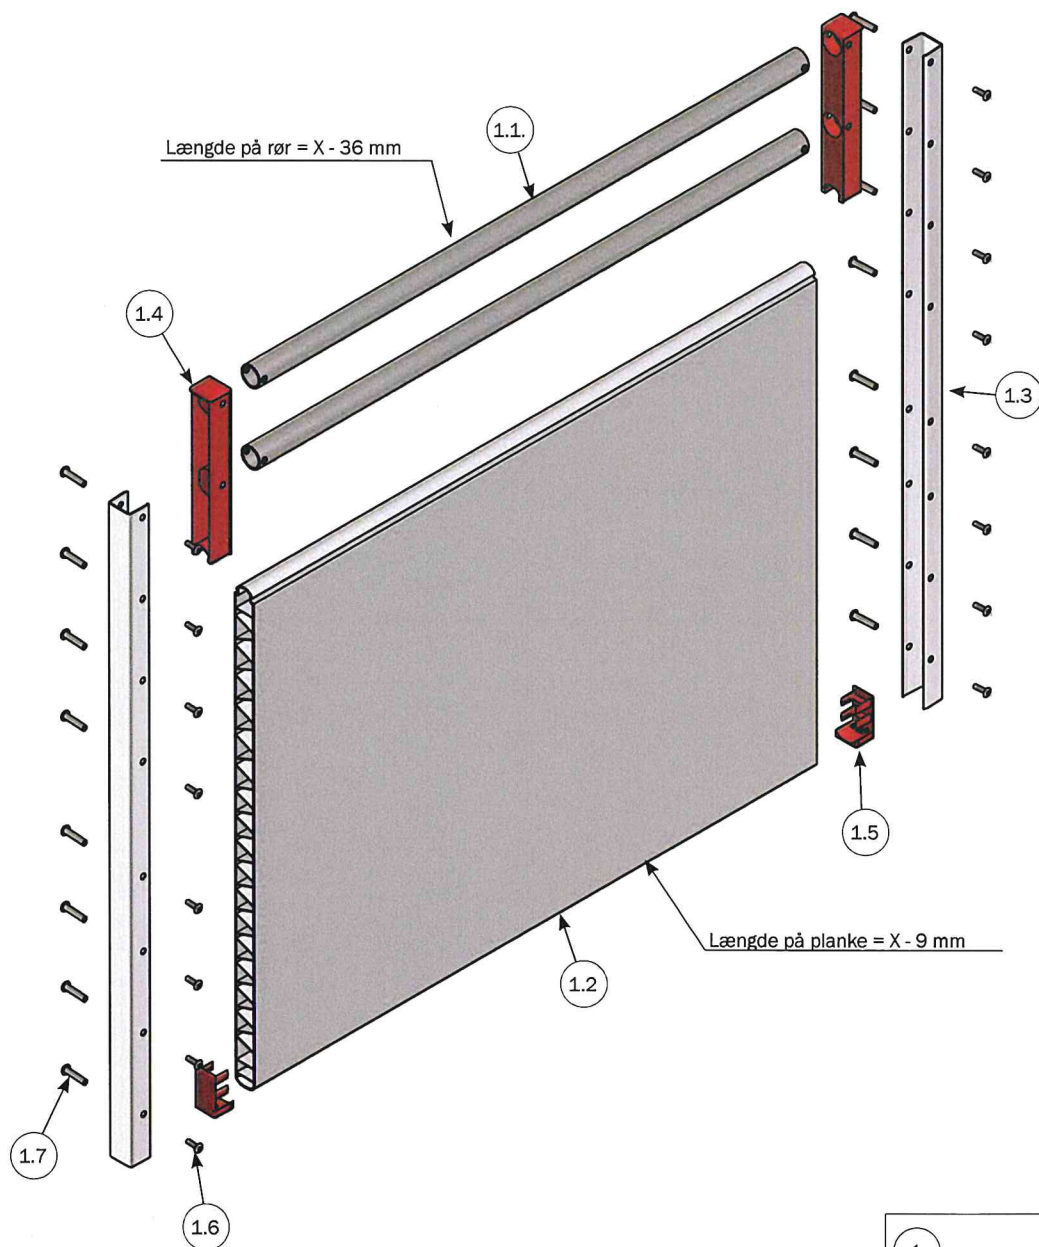

USAMLET SIDE TIL CLEAN-O-FLEX 1000 2 RØR/PLANKE

STYKLISTE

NR.	STK.	VARE NR.	BESKRIVELSE
1	1	36400U	USAMLET SIDE H100 PLANKE/2 RØR UPROFIL/UPROFIL
1.1	LBM	112406	33,7 X 2,60 RØR GALV. PRIS PR METER, LÆNGDE 6 METER
1.2	LBM	30105	PLASTPLANKE 35X750 MM LBM PRIS PR. METER
1.3	2	38731	CLEAN-O-FLEX® U-PROFIL H100
1.4	2	30006	PLASTPROP FOR TOPRØR/PLANKE
1.5	2	30013	PLASTPROP BUND TIL 50 CM/75 CM PLANKE
1.6	16	39106020	SAMLESKRUE M6X20 RUSTFRI TORX30
1.7	16	39206037	SAMLEMUFFE M6X37 RUSTFRI TORX30

USAMLET SIDE TIL CLEAN-O-FLEX 1000 STOLPE/2 RØR/PLANKE

STYKLISTE			
NR.	STK.	VARE NR.	BESKRIVELSE
1	1	4210500U	SIDE H100 PLANKE/2 RØR UPROFIL/UPROFIL
1.1	LBM	112406	33,7 X 2,60 RØR GALV. PRIS PR METER, LÆNGDE 6 METER
1.2	LBM	30105	PLASTPLANKE 35X750 MM LBM PRIS PR. METER
1.3	1	38731	CLEAN-O-FLEX® U-PROFIL H100
1.4	2	30006	PLASTPROP FOR TOPRØR/PLANKE
1.5	2	30013	PLASTPROP BUND TIL 50 CM/75 CM PLANKE
1.6	16	39106020	SAMLESKRUE M6X20 RUSTFRI TORX30
1.7	16	39206037	SAMLEMUFFE M6X37 RUSTFRI TORX30
1.8	1	4250006	STOLPE FOR CLEAN-O-FLEX H1000