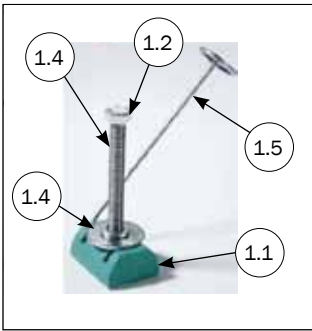

STYKLISTE			
NR.	STK.	VARE NR.	BESKRIVELSE
	1	17129	SPALTEANKER 10 MM GRØN (10STK)
1.1	10	17731	SPALTEANKER M10 GRØN
1.2	10	33510018	MØTRIK M10 A2, DIN 439B LAV
1.3	10	35900085	SKÆRMSKIVE Ø10X10,5/30/2,5 A2 DIN 9021
1.4	10	30410070	SÆTSKRUE M10X70 A2 MED LIM
1.5	1	17105	KROG TIL PÅBOLTNINGSBESLAG
1.6	1	OV942	MONTAGEVEJLEDNING TIL SPALTEANKER, FR, DE, ES, UK, DK

G