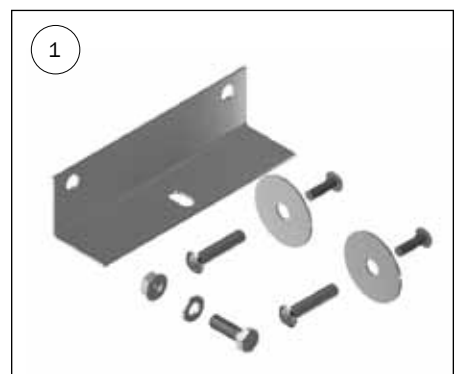

STYKLISTE

NR.	STK.	VARE NR.	BESKRIVELSE
1	1	2900635	MONTAGE SÆT TIL SIDE PLADE MOD PLANKE, ENKELT
1.1	1	2150260	VINKEL BESLAG TIL FARESTI
1.2	2	20037	MASTER CLAMP SKIVE Ø10, 5/Ø45 1,5 A2
1.3	1	68552	M8 FLANGEMØTRIK DIN 6923 A2
1.4	1	35600037	PLANSKIVE Ø8X8,4/16/1,6 A2 DIN 125 A
1.5	1	30308025	SÆTSKRUE M8X25 A2 DIN 933
1.6	2	39106020	SAMLESKRUE M6X20 RUSTFRI TORX30
1.7	2	39206037	SAMLEMUFFE M6X37 RUSTFRI TORX30