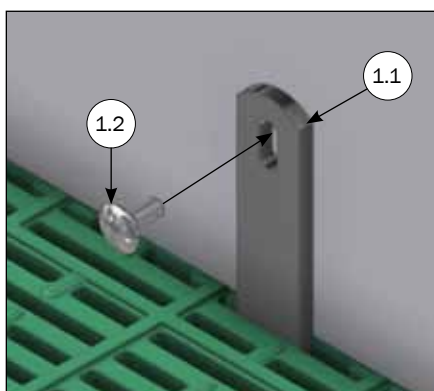

STYKLISTE

NR.	STK.	VARE NR.	BESKRIVELSE
2	1	2900637	MONTAGE SÆT TIL SIDE PLADE MOD PLANKE, DOBBELT
2.1	2	2150260	VINKEL BESLAG TIL FARESTI
2.2	2	68552	M8 FLANGEMØTRIK DIN 6923 A2
2.3	2	35600037	PLANSKIVE Ø8X8,4/16/1,6 A2 DIN 125 A
2.4	2	30308025	SÆTSKRUE M8X25 A2 DIN 933
2.5	2	39106020	SAMLESKRUE M6X20 RUSTFRI TORX30
2.6	2	39206037	SAMLEMUFFE M6X37 RUSTFRI TORX30

Montage af stabiliseringsbeslag i plastrist og side i fiber faresti

Beslag placeres midt på skillerumsvæg ± 100 mm
Monteres på alle skillerum.

STYKLISTE			
NR.	STK.	VARE NR.	BESKRIVELSE
1	1	2900640	STABILISERINGSBESLAG TIL SIDE FIBER FARESTI
1.1	1	4915099	AFSTIVNING TIL PLANKE
1.2	1	36310025	BRÆDDEBOLT M10X25 A2 DIN 603
1.3	1	68552	M8 FLANGEMØTRIK DIN 6923 A2