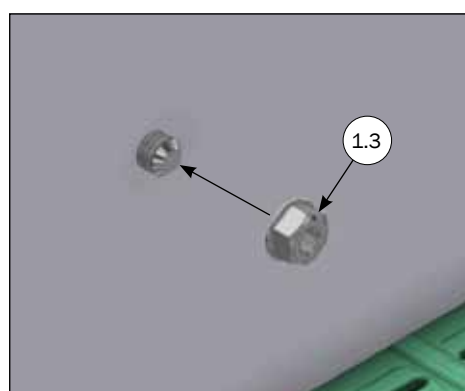

Montage af stabiliseringsbeslag i plastrist og side i fiber faresti

Beslag placeres midt på skillerumsvæg ± 100 mm
Monteres på alle skillerum.

STYKLISTE			
NR.	STK.	VARE NR.	BESKRIVELSE
1	1	2900640	STABILISERINGSBESLAG TIL SIDE FIBER FARESTI
1.1	1	4915099	AFSTIVNING TIL PLANKE
1.2	1	36310025	BRÆDDEBOLT M10X25 A2 DIN 603
1.3	1	68552	M8 FLANGEMØTRIK DIN 6923 A2