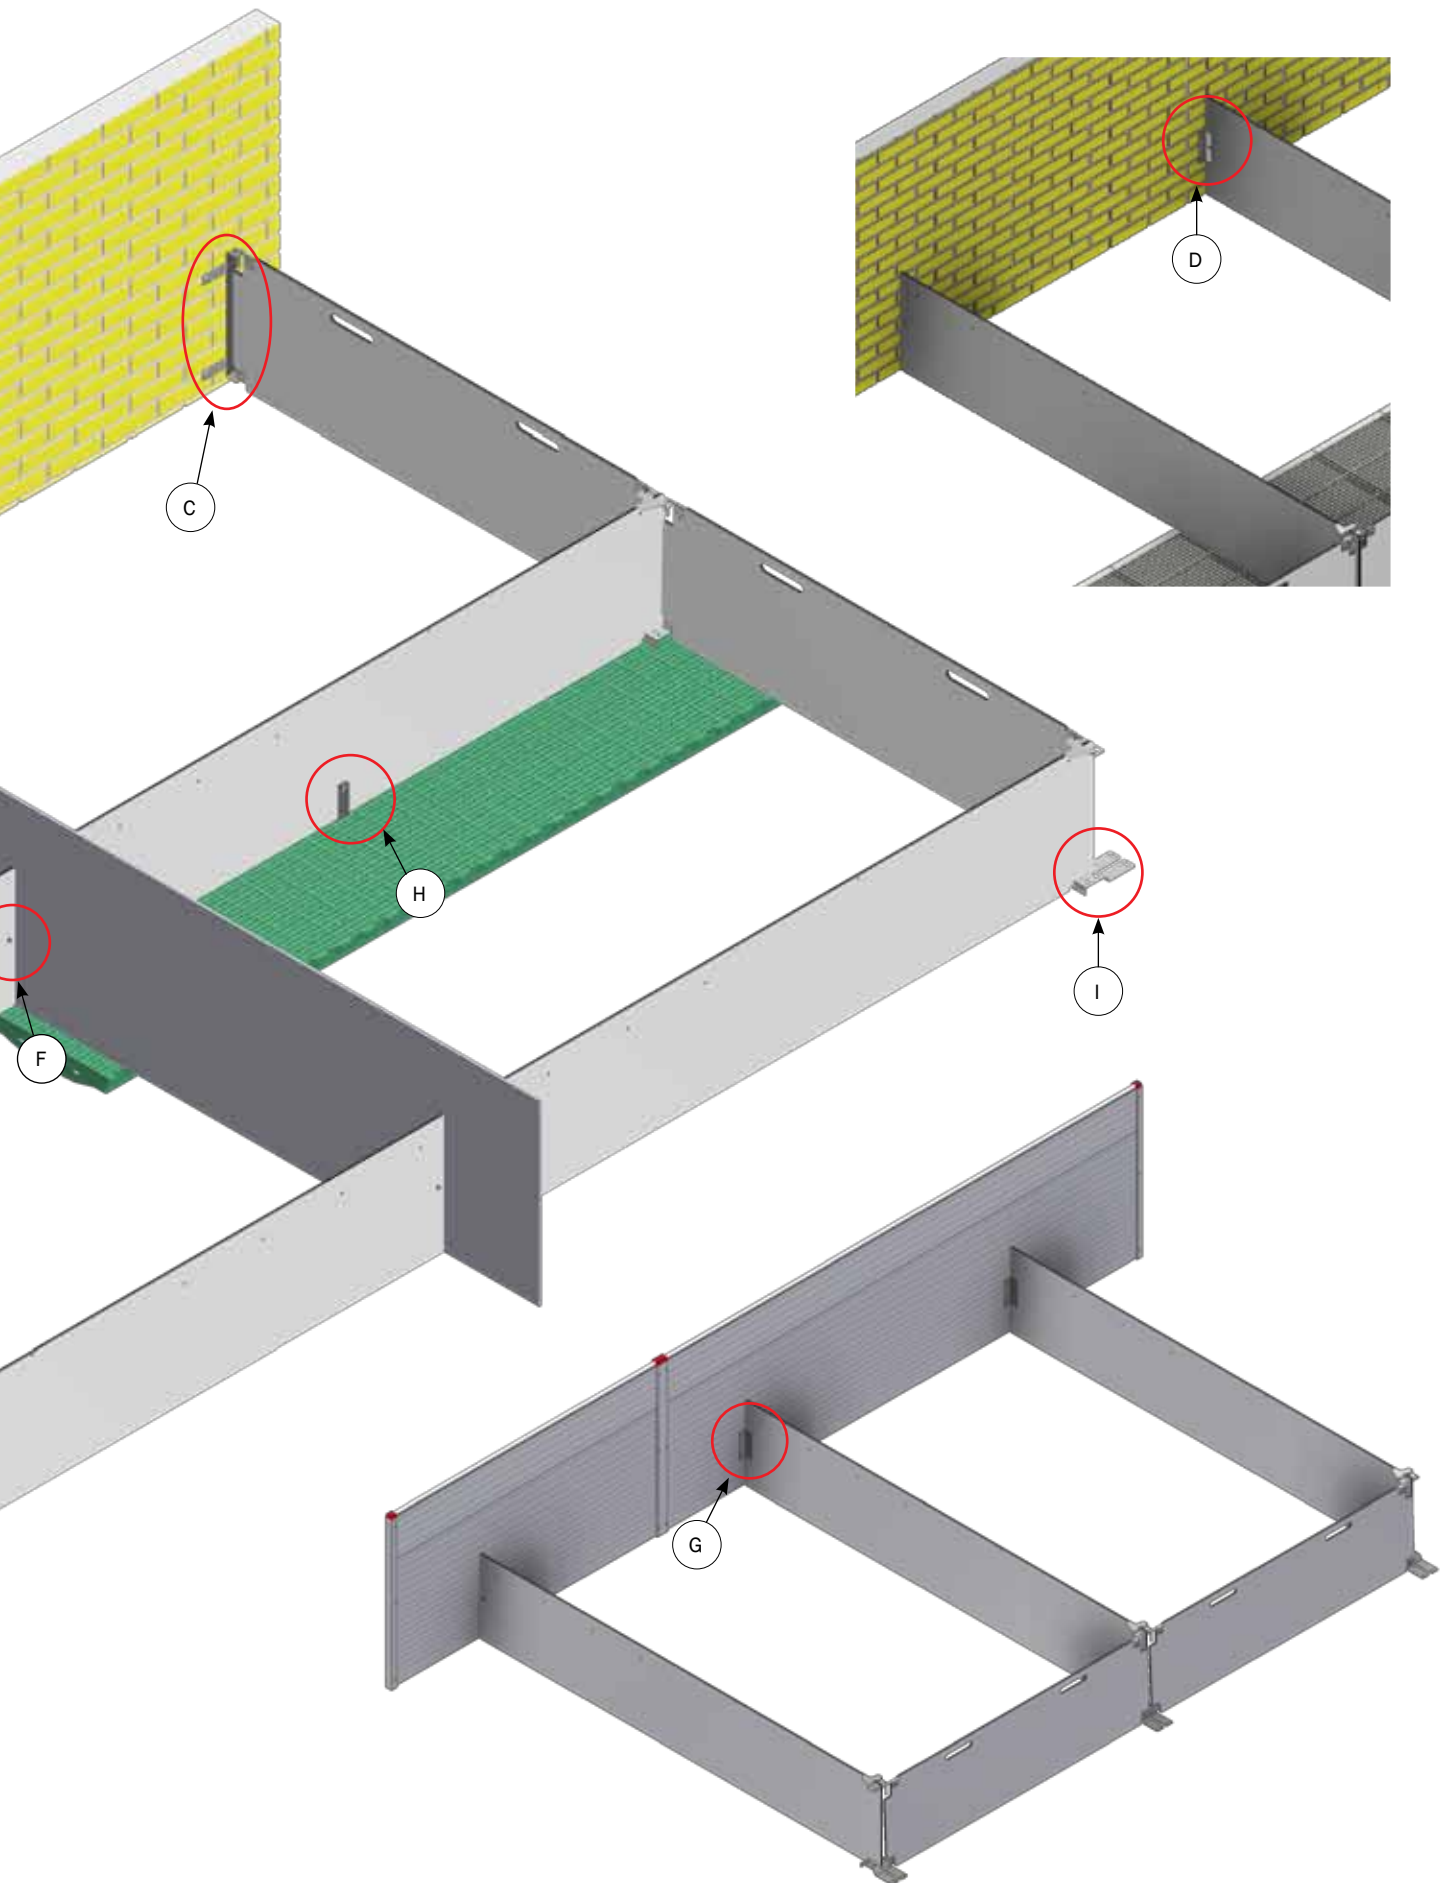

M-6226_DK

MONTAGEVEJLEDNING

FIBER-FARESTI KASSE

ACO FUNKI A/S
Kirkevænget 5
DK-7400 Herning

Tel. +45 9711 9600
Fax +45 9711 9677
www.acofunki.com

FUNKI

DANISH DESIGN | GERMAN QUALITY | GLOBAL EXPERIENCE

NR.	SIDE	BESKRIVELSE
A	4	Stykliste på skillerum
B	5-6	Stykliste på oplukkeligt bagstykke
C	7	Montage af beslag til oplukkeligt bagstykke mod mur
D	8	Montage af skillerum mod mur
E	9	Montage af fiber-vaskevæg mod mur
F	10	Montage af skillerum enkelt/dobbelt mod plade
G	11	Montage af skillerum enkelt/dobbelt mod planke
H	12	Stabilisering af skillerum i plast rist
I	13	Montage af skillerum i gulv beton/plast
J	14-15	Stykliste til montage i gulv

STYKLISTE			
NR.	STK.	VARE NR.	BESKRIVELSE
1	1	2100660	SIDE H500 PLADE 2500-3000 MM
*1.1	1	8470125	SIDE H500 PLADE 2500-3000 MM TIL FIBER FORESTI MED KLIMA-HULE FIBER
*1.1			SIDE H500 PLADE 2500-3000 MM TIL FIBER FORESTI MED INN-O-CORNER
*1.1			SIDE H500 PLADE 2500-3000 MM TIL FIBER FORESTI PLADE MODSAT SIDE AF HULE
1.2	1	2150632	RF HÆNGER TIL BAGLÅGE FIBER FORESTI
1.3	1	2150635	FODPLADE TIL FIBER FORESTI
1.4	1	68552	M8 FLANGEMØTRIK DIN 6923 A2
1.5	1	30308025	SÆTSKRUE M8X25 A2 DIN 933
1.6	1	35600037	PLANSKIVE Ø8X8,4/16/1,6 A2 DIN 125 A