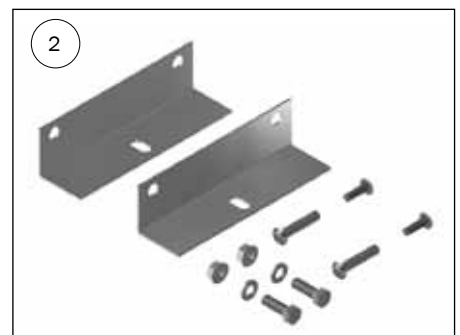

STYKLISTE			
NR.	STK.	VARE NR.	BESKRIVELSE
2	1	2900638	MONTAGE SÆT TIL SIDE PLADE MOD FIBER VASKEVÆG, DOBBELT
2.1	2	2150260	VINKEL BESLAG TIL FARESTI
2.2	4	68552	M8 FLANGEMØTRIK DIN 6923 A2
2.3	4	35600037	PLANSKIVE Ø8X8,4/16/1,6 A2 DIN 125 A
2.4	4	30308025	SÆTSKRUE M8X25 A2 DIN 933

Montage af skillerum enkelt/dobbelt mod planke

STYKLISTE

NR.	STK.	VARE NR.	BESKRIVELSE
1	1	2900635	MONTAGE SÆT TIL SIDE PLADE MOD PLANKE, ENKELT
1.1	1	2150260	VINKEL BESLAG TIL FARESTI
1.2	2	20037	MASTER CLAMP SKIVE Ø10, 5/Ø45 1,5 A2
1.3	1	68552	M8 FLANGEMØTRIK DIN 6923 A2
1.4	1	35600037	PLANSKIVE Ø8X8,4/16/1,6 A2 DIN 125 A
1.5	1	30308025	SÆTSKRUE M8X25 A2 DIN 933
1.6	2	39106020	SAMLESKRUE M6X20 RUSTFRI TORX30
1.7	2	39206037	SAMLEMUFFE M6X37 RUSTFRI TORX30

STYKLISTE

NR.	STK.	VARE NR.	BESKRIVELSE
2	1	2900637	MONTAGE SÆT TIL SIDE PLADE MOD PLANKE, DOBBELT
2.1	2	2150260	VINKEL BESLAG TIL FARESTI
2.2	2	68552	M8 FLANGEMØTRIK DIN 6923 A2
2.3	2	35600037	PLANSKIVE Ø8X8,4/16/1,6 A2 DIN 125 A
2.4	2	30308025	SÆTSKRUE M8X25 A2 DIN 933
2.5	2	39106020	SAMLESKRUE M6X20 RUSTFRI TORX30
2.6	2	39206037	SAMLEMUFFE M6X37 RUSTFRI TORX30