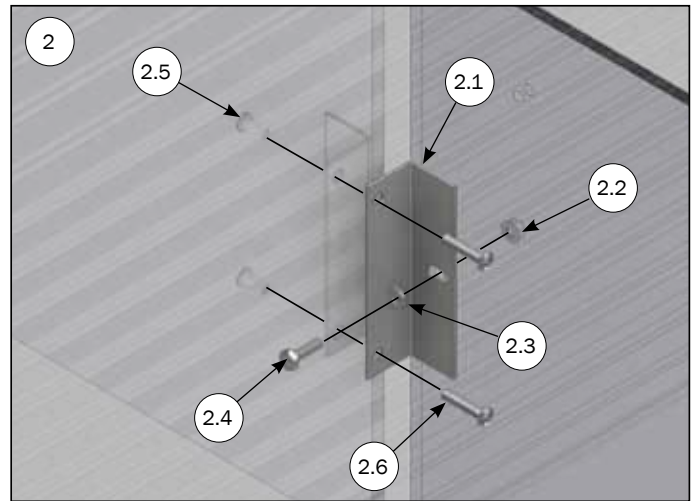

Montage af skillerum enkelt/dobbelt mod planke