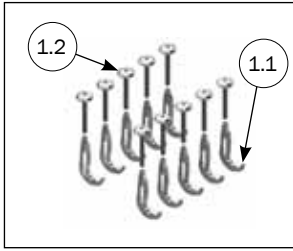

Montering af skillerum i plast gulv

Kombinationsmuligheder for påboltning (**Positions nr. se side 14-15**)

1	A, B, C, D, E, F
2	G, H, J, K, L

<u>Anbefales ikke</u>	
1	G, H, J, K, L
2	G, H, J, K, L

Montage til gulv

Pos. nr

STYKLISTE			
NR.	STK.	VARE NR.	BESKRIVELSE
	1	4800025	10 STK ANKER SÆT M8 80-125 MM
1.1	10	30847	ANKER M8 TIL PLASTRISTE
1.2	10	30308071	BUTTONHEAD RF M8X70 U/SKIVE TORX 50

A

STYKLISTE			
NR.	STK.	VARE NR.	BESKRIVELSE
	1	4800030	10 STK ANKER SÆT M8 100-145 MM
1.1	10	30888	INN-O-PLUG M 8X90 TORX 50
1.2	10	30847	ANKER M8 TIL PLASTRISTE
1.3	10	35600058	SKÆRMSKIVE Ø8X8,4/24/2 A2 DIN 9021