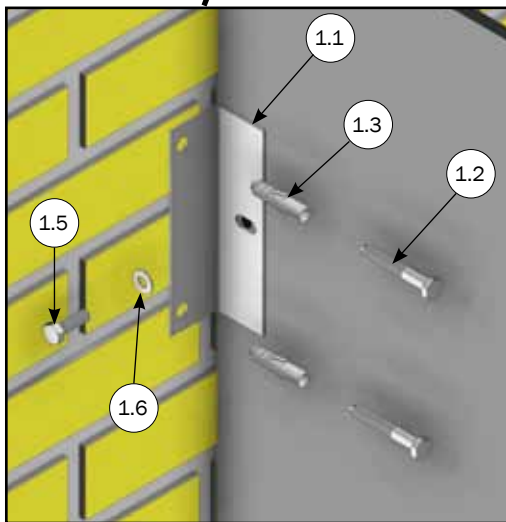

STYKLISTE			
NR.	STK.	VARE NR.	BESKRIVELSE
1	1	2900639	MONTAGE SÆT TIL SKILLERUM MOD MUR
1.1	1	2150260	VÆGBESLAG
1.2	2	34908061	FRANSK SKRUE M8X60 A2 DIN 571
1.3	2	39900120	DYBEL 10X50MM
1.4	1	68552	M8 FLANGEMØTRIK DIN 6923 A2
1.5	1	30308025	SÆTSKRUE M8X25 A2 DIN 933
1.6	1	35600037	PLANSKIVE Ø8X8,4/16/1,6 A2 DIN 125 A