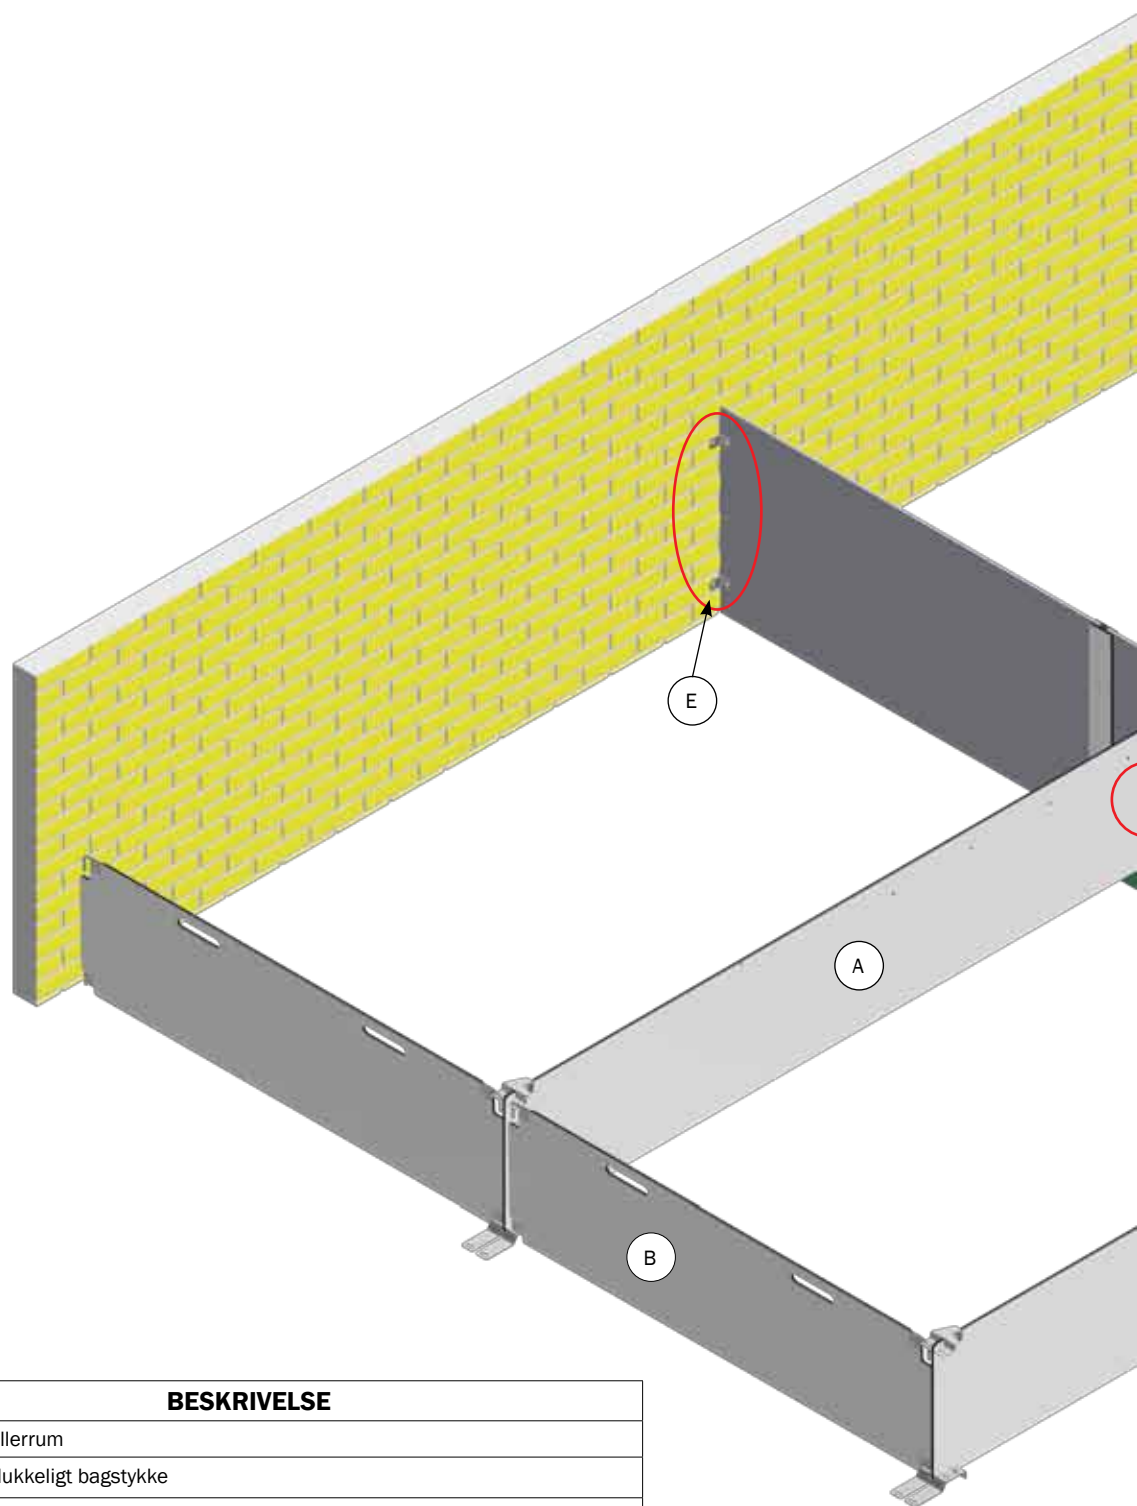

M-6226_DK

MONTAGEVEJLEDNING

FIBER-FARESTI KASSE

ACO FUNKI A/S
Kirkevænget 5
DK-7400 Herning

Tel. +45 9711 9600
Fax +45 9711 9677
www.acofunki.com

FUNKI

DANISH DESIGN | GERMAN QUALITY | GLOBAL EXPERIENCE

NR.	SIDE	BESKRIVELSE
A	4	Stykliste på skillerum
B	5-6	Stykliste på oplukkeligt bagstykke
C	7	Montage af beslag til oplukkeligt bagstykke mod mur
D	8	Montage af skillerum mod mur
E	9	Montage af fiber-vaskevæg mod mur
F	10	Montage af skillerum enkelt/dobbelt mod plade
G	11	Montage af skillerum enkelt/dobbelt mod planke
H	12	Stabilisering af skillerum i plast rist
I	13	Montage af skillerum i gulv beton/plast
J	14-15	Stykliste til montage i gulv

STYKLISTE			
NR.	STK.	VARE NR.	BESKRIVELSE
1	1	2100660	SIDE H500 PLADE 2500-3000 MM
*1.1	1	8470125	SIDE H500 PLADE 2500-3000 MM TIL FIBER FORESTI MED KLIMA-HULE FIBER
*1.1			SIDE H500 PLADE 2500-3000 MM TIL FIBER FORESTI MED INN-O-CORNER
*1.1			SIDE H500 PLADE 2500-3000 MM TIL FIBER FORESTI PLADE MODSAT SIDE AF HULE
1.2	1	2150632	RF HÆNGER TIL BAGLÅGE FIBER FORESTI
1.3	1	2150635	FODPLADE TIL FIBER FORESTI
1.4	1	68552	M8 FLANGEMØTRIK DIN 6923 A2
1.5	1	30308025	SÆTSKRUE M8X25 A2 DIN 933
1.6	1	35600037	PLANSKIVE Ø8X8,4/16/1,6 A2 DIN 125 A