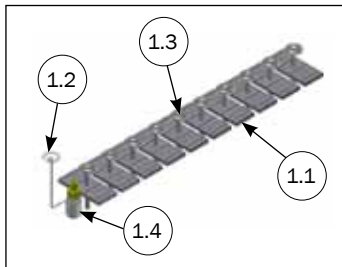

STYKLISTE			
NR.	STK.	VARE NR.	BESKRIVELSE
	1	1900241	10 STK PÅBOLTNINGSBESLAG STORTIL STØBEJERSRISTE
1.1	10	1920241	PÅBOLTNINGSBESLAG STOR STØBEJERNRISTE
1.2	1	17105	KROG TIL PÅBOLTNINGSBESLAG
1.3	10	30308071	BUTTONHEAD RF M8X70 U/SKIVE TORX 50
1.4	1	29100067	GEVINDSIKRING STÆRK, ACO FUNKI

J