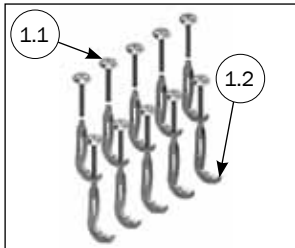

STYKLISTE			
NR.	STK.	VARE NR.	BESKRIVELSE
	1	4800040	10 STK ANKER SÆT M8 100-145 MM
1.1	10	30308071	BUTTONHEAD RF M8X70 U/SKIVE TORX 50
1.2	10	90130847	ANKER M8 TIL PLASTRISTE, STOR

D