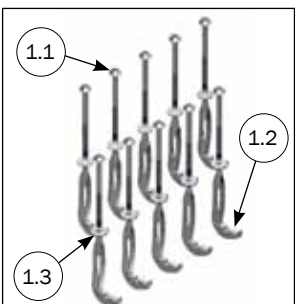

Pos. nr

STYKLISTE			
NR.	STK.	VARE NR.	BESKRIVELSE
	1	4800025	10 STK ANKER SÆT M8 80-125 MM
1.1	10	30847	ANKER M8 TIL PLASTRISTE
1.2	10	30308071	BUTTONHEAD RF M8X70 U/SKIVE TORX 50

A

STYKLISTE			
NR.	STK.	VARE NR.	BESKRIVELSE
	1	4800030	10 STK ANKER SÆT M8 100-145 MM
1.1	10	30888	INN-O-PLUG M 8X90 TORX 50
1.2	10	30847	ANKER M8 TIL PLASTRISTE
1.3	10	35600058	SKÆRMSKIVE Ø8X8,4/24/2 A2 DIN 9021

B

STYKLISTE			
NR.	STK.	VARE NR.	BESKRIVELSE
	1	4800035	10 STK ANKER SÆT M8 130-190 MM
1.1	10	30847	ANKER M8 TIL PLASTRISTE
1.2	10	30887	INN-O-PLUG M 8X120 TORX 50
1.3	10	35600058	SKÆRMSKIVE Ø8X8,4/24/2 A2 DIN 9021

C

STYKLISTE			
NR.	STK.	VARE NR.	BESKRIVELSE
	1	4800040	10 STK ANKER SÆT M8 100-145 MM
1.1	10	30308071	BUTTONHEAD RF M8X70 U/SKIVE TORX 50
1.2	10	90130847	ANKER M8 TIL PLASTRISTE, STOR

D

STYKLISTE			
NR.	STK.	VARE NR.	BESKRIVELSE
	1	4800045	10 STK ANKER SÆT M8 120-165 MM
1.1	10	30888	INN-O-PLUG M 8X90 TORX 50
1.2	10	90130847	ANKER M8 TIL PLASTRISTE, STOR
1.3	10	35600058	SKÆRMSKIVE Ø8X8,4/24/2 A2 DIN 9021

E

STYKLISTE			
NR.	STK.	VARE NR.	BESKRIVELSE
	1	4800050	10 STK ANKER SÆT M8 150-195 MM
1.1	10	30887	INN-O-PLUG M 8X120 TORX 50
1.2	10	90130847	ANKER M8 TIL PLASTRISTE, STOR
1.3	10	35600058	SKÆRMSKIVE Ø8X8,4/24/2 A2 DIN 9021