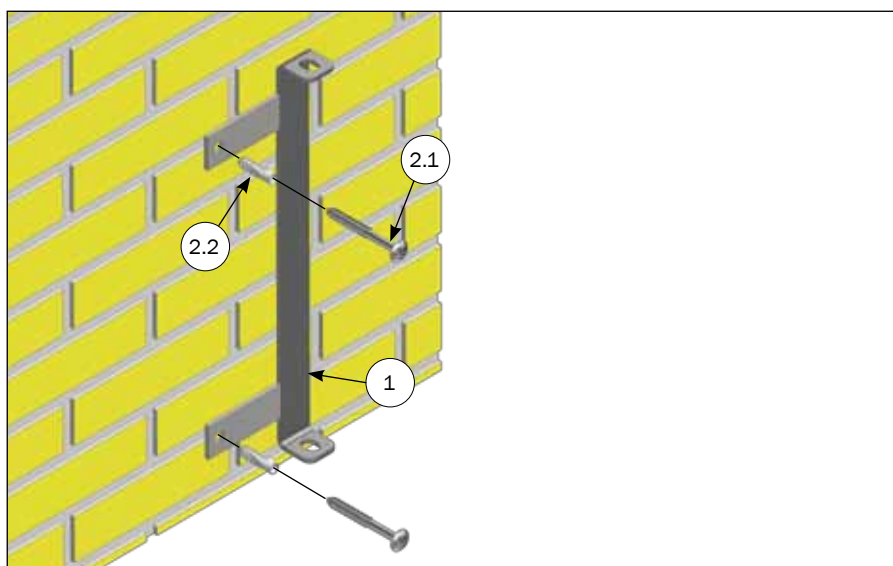

Montage af beslag til oplukkeligt bagstykke mod mur

STYKLISTE			
NR.	STK.	VARE NR.	BESKRIVELSE
1	1	2120667	BESLAG OPLYKKELT BAGSTYKKE MOD MUR
*2	1	4800010	10 STK RF FRANSK 10x70 + DYBEL
2.1	2(10)	67444	FRANSK SKRUE 10 X 70 TORX 50 RF
2.2	2(10)	39900001	DYBEL 12X60 MM

* Bestilles særskilt

M-6226_DK