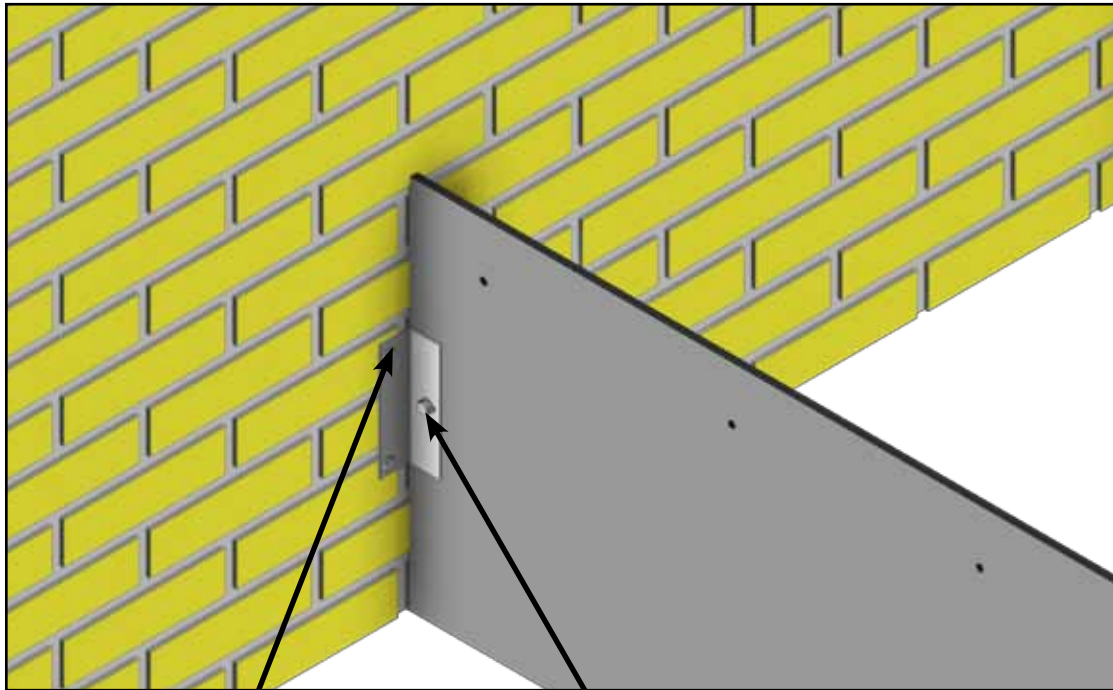

STYKLISTE			
NR.	STK.	VARE NR.	BESKRIVELSE
1	1	2900639	MONTAGE SÆT TIL SKILLERUM MOD MUR
1.1	1	2150260	VÆGBESLAG
1.2	2	34908061	FRANSK SKRUE M8X60 A2 DIN 571
1.3	2	39900120	DYBEL 10X50MM
1.4	1	68552	M8 FLANGEMØTRIK DIN 6923 A2
1.5	1	30308025	SÆTSKRUE M8X25 A2 DIN 933
1.6	1	35600037	PLANSKIVE Ø8X8,4/16/1,6 A2 DIN 125 A