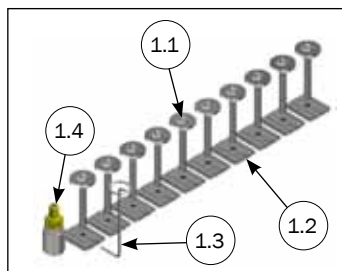

STYKLISTE			
NR.	STK.	VARE NR.	BESKRIVELSE
	1	96967	10 STK PÅBOLTNINGSBESLAG LILLE TIL STØBEJERSRISTE
1.1	10	30308071	BUTTONHEAD RF M8X70 U/SKIVE TORX 50
1.2	10	96965	PÅBOLTNINGSBESLAG LILLE TIL STØBEJERSRISTE
1.3	1	17105	KROG TIL PÅBOLTNINGSBESLAG
1.4	1	29100067	GEVINDSIKRING STÆRK, ACO FUNKI

K