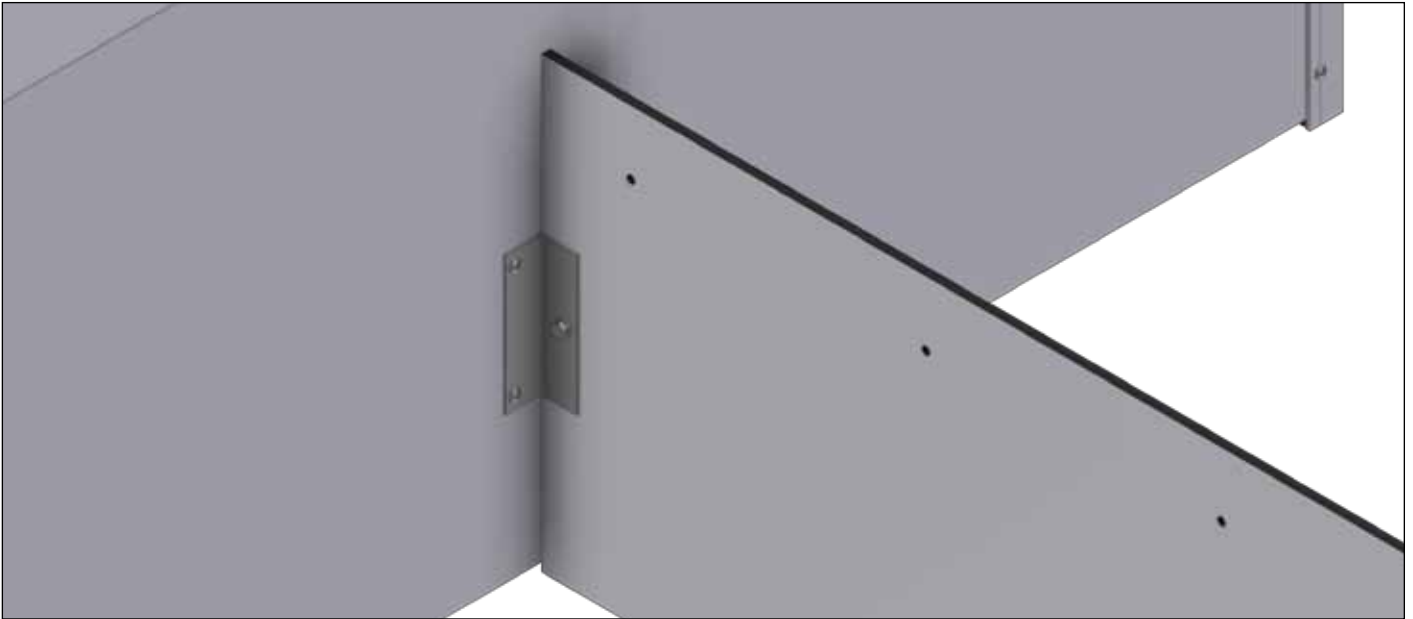

Montage af skillerum enkelt/dobbelt mod planke