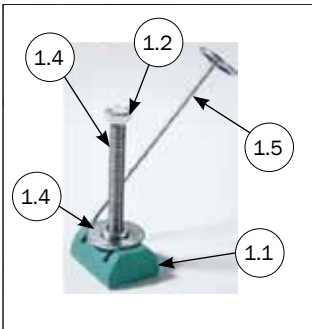

STYKLISTE			
NR.	STK.	VARE NR.	BESKRIVELSE
	1	17095	SPALTEANKER 8 MM, GRØN (10STK)
1.1	10	17128	SPALTEANKER M8 GRØN
1.2	10	33508013	MØTRIK M8 A2 VOKSBEH. DIN 934
1.3	10	35600058	SKÆRMSKIVE Ø8X8,4/24/2 A2 DIN 9021
1.4	10	30408070	SÆTSKRUE M8X70 A2 MED LIM
1.5	1	17105	KROG TIL PÅBOLTNINGSBESLAG
1.6	1	OV942	MONTAGEVEJLEDNING TIL SPALTEANKER, FR, DE, ES, UK, DK

H