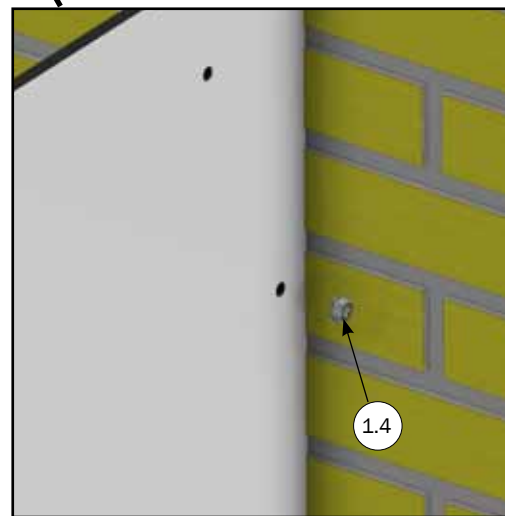

STYKLISTE			
NR.	STK.	VARE NR.	BESKRIVELSE
1	1	2900639	MONTAGE SÆT TIL SKILLERUM MOD MUR
1.1	1	2150260	VÆGBESLAG
1.2	2	34908061	FRANSK SKRUE M8X60 A2 DIN 571
1.3	2	39900120	DYBEL 10X50MM
1.4	1	68552	M8 FLANGEMØTRIK DIN 6923 A2
1.5	1	30308025	SÆTSKRUE M8X25 A2 DIN 933
1.6	1	35600037	PLANSKIVE Ø8X8,4/16/1,6 A2 DIN 125 A