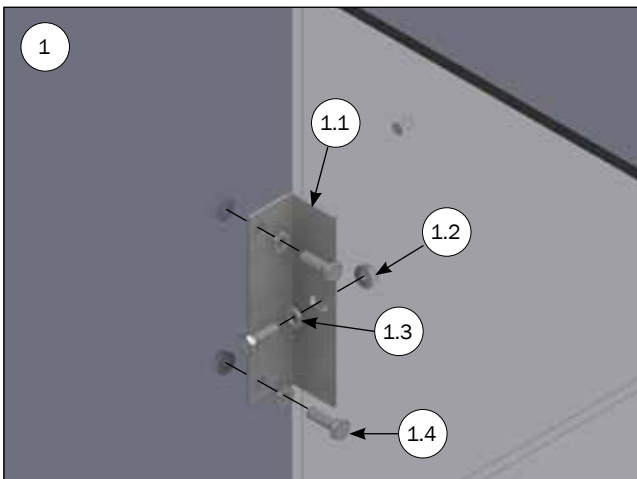

Montage af skillerum enkelt/dobbelt mod plade

STYKLISTE			
NR.	STK.	VARE NR.	BESKRIVELSE
1	1	2900636	MONTAGE SÆT TIL SIDE PLADE MOD FIBER VASKEVÆG, ENKELT
1.1	1	2150260	VINKEL BESLAG TIL FARESTI
1.2	3	68552	M8 FLANGEMØTRIK DIN 6923 A2
1.3	3	35600037	PLANSKIVE Ø8X8,4/16/1,6 A2 DIN 125 A
1.4	3	30308025	SÆTSKRUE M8X25 A2 DIN 933