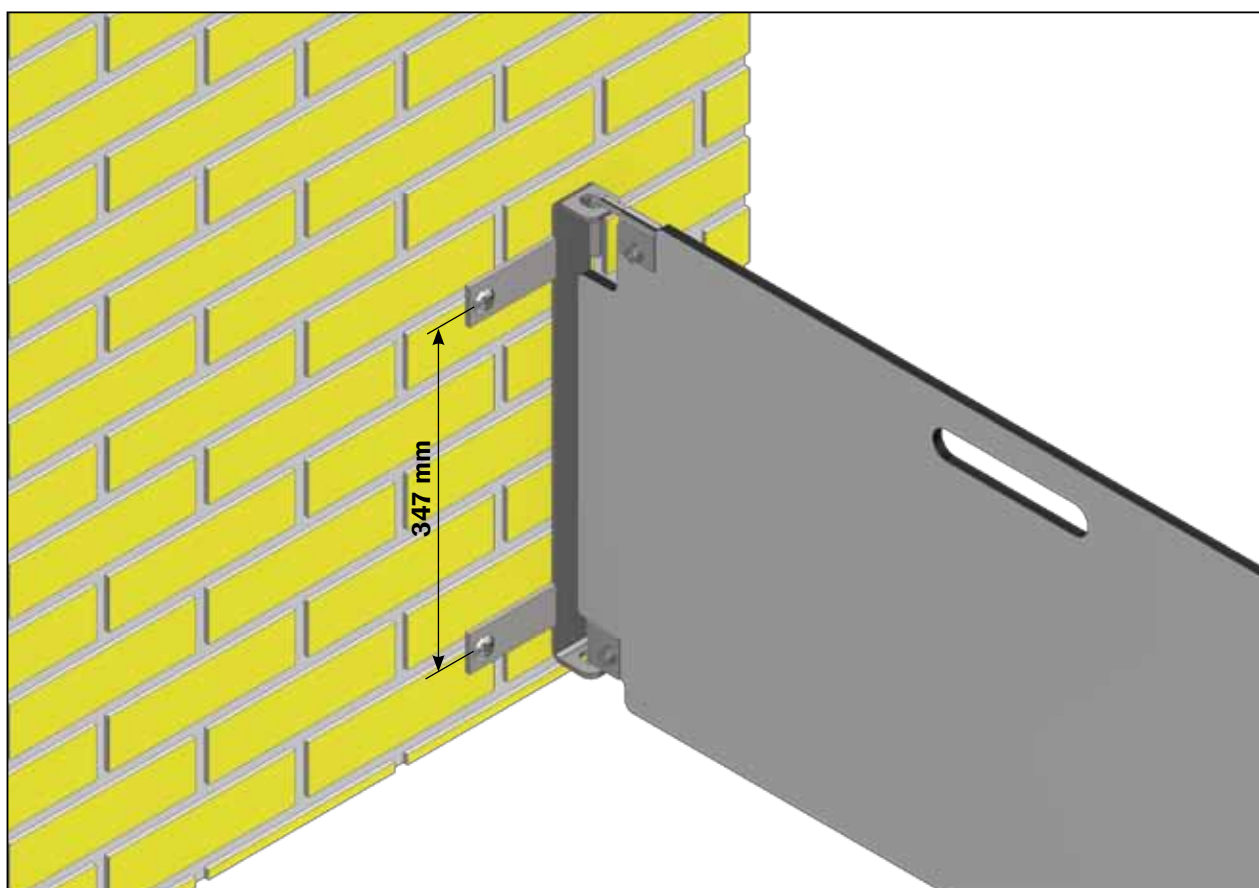

Montage af beslag til oplukkeligt bagstykke mod mur

STYKLISTE			
NR.	STK.	VARE NR.	BESKRIVELSE
1	1	2120667	BESLAG OPLYKKELT BAGSTYKKE MOD MUR
*2	1	4800010	10 STK RF FRANSK 10x70 + DYBEL
2.1	2(10)	67444	FRANSK SKRUE 10 X 70 TORX 50 RF
2.2	2(10)	39900001	DYBEL 12X60 MM

* Bestilles særskilt

M-6226_DK