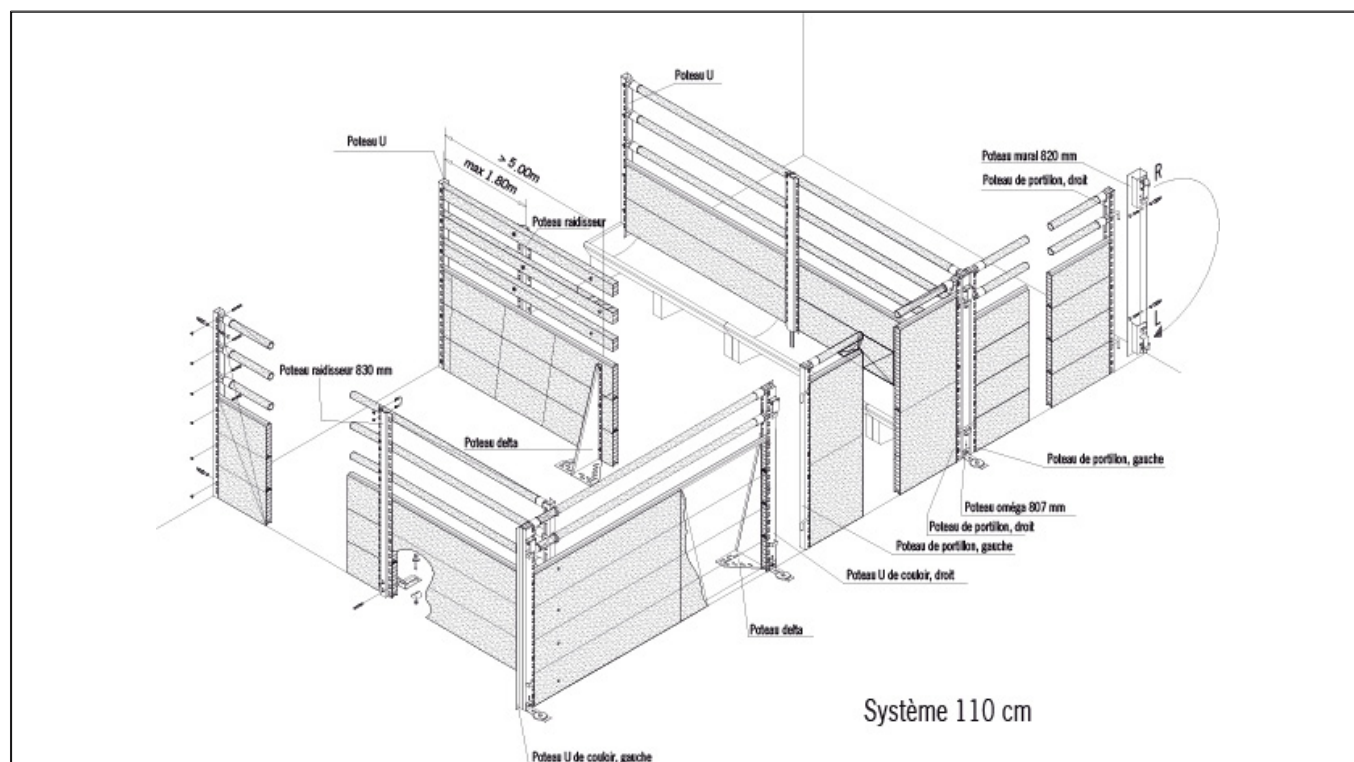

35/800 og Quick-Lock 35/820	550284 U-STOLPE 35/807 V09 DKK	550285 U-DØRSTOLPE, PAR 35/807 V09 DKK	550288 U-GANGSTOLPE, MIDT 35/807 V09 DKK	550289 U-GANGSTOLPE, VÆG 35/807 V09 DKK
550290 U-GANGSTOLPE, V. 35/807 V09 DKK	550291 U-GANGSTOLPE, H. 35/807 V09 DKK	550292 Y-GANGSTOLPE 35/807 V09 DKK	550293 STABILISATOR 35/807 V09 DKK	550294 DELTASTOLPE 35/807 V09 DKK
554332 QUICK-LOCK LÅGE STOLPE FOR 35MM PLANKE H=820 MM DKK	554333 QUICK-LOCK U-GANG STOLPE FOR 35 MM PLANKE H=820 MM DKK