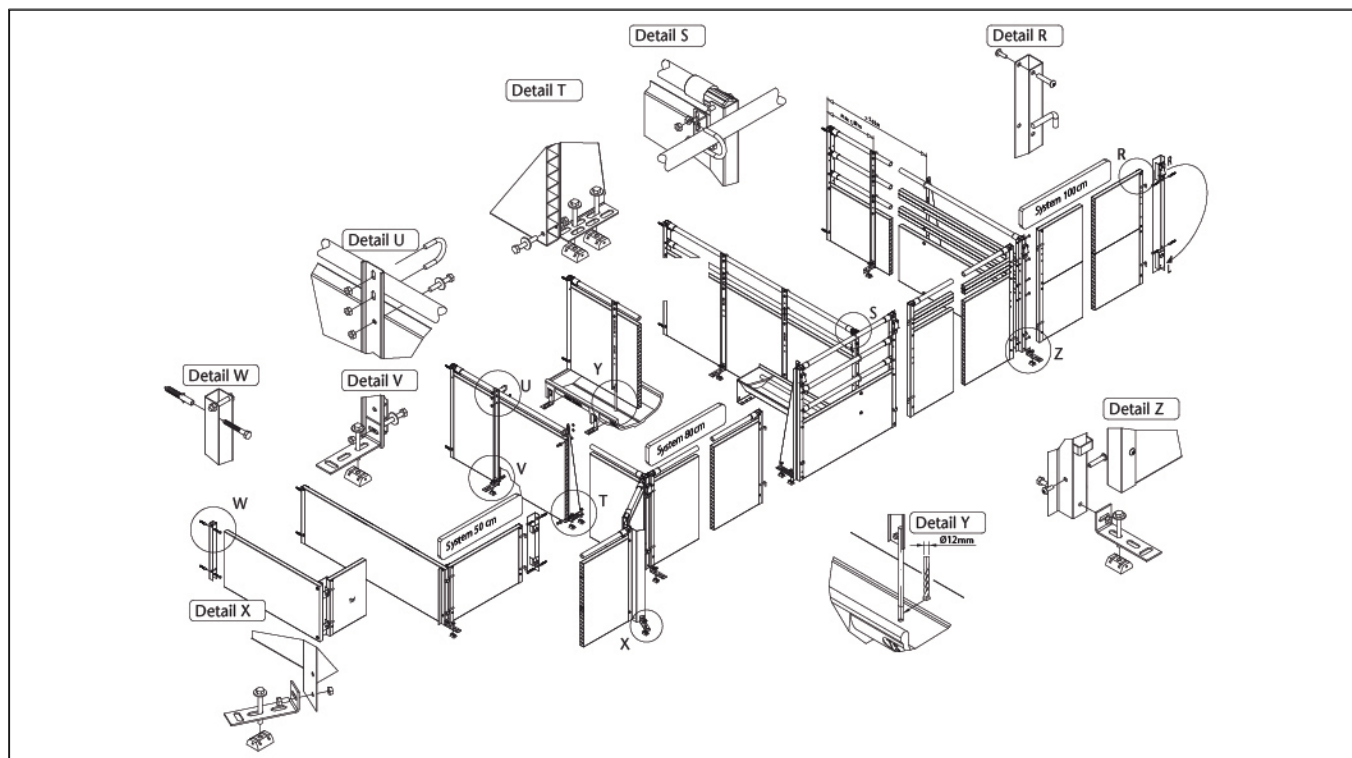

Et håndslås 35/1100 1,5 og 2,0 mm	 550680 U-STOLPE ET HÅNDS 35/1100/1,5 DKK	 550681 LÅGE STOLPE VENSTRE MED ET HÅNDS HÅNDTAG 35/1100/1,5 DKK	 550682 LÅGE STOLPE HØJRE MED ET HÅNDS HÅNDTAG 35/1100/1,5 DKK	 550683 GANG STOLPE MIDT ET HÅNDS 35/1100/1,5 DKK	
	  550684 U-GANG STOLPE VENSTRE ET HÅNDS 35/1100/1,5 DKK	 550685 U-GANG STOLPE HØJRE ET HÅNDS 35/1100/1,5 DKK	 550686 GANG STOLPE VÆG HØJRE ET HÅNDS 35/1100/1,5 DKK	 550689 GANG STOLPE VÆG HØJRE ET HÅNDS 35/1100/1,5 DKK	 550560 U-STOLPE ET HÅNDS 35/1100/2,0 DKK
	  550561 LÅGE STOLPE VENSTRE MED ET HÅNDS HÅNDTAG 35/1100/2,0 DKK	 550562 LÅGE STOLPE HØJRE MED ET HÅNDS HÅNDTAG 35/1100/2,0 DKK	 550563 GANG STOLPE MIDT ET HÅNDS 35/1100/2,0 DKK	 550564 U-GANG STOLPE VENSTRE ET HÅNDS 35/1100/2,0 DKK	 550565 U-GANG STOLPE HØJRE ET HÅNDS 35/1100/2,0 DKK