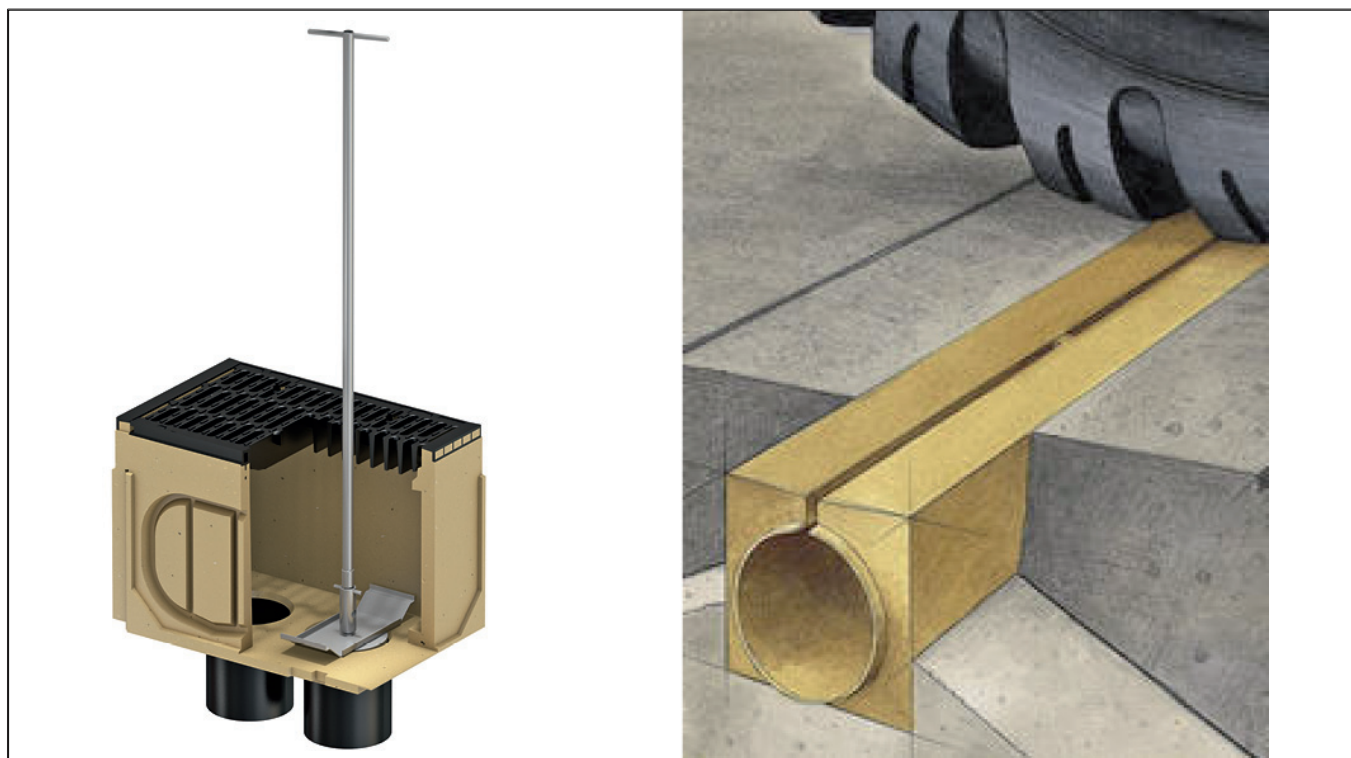

Miljø- & afvandingsteknik	09745 STALDRENDE LW 100, 1,00 M LANG MED STØBEJERNSAFDÆKNING DKK	09746 STALDRENDE LW 100 MED STØBEJERNSAFDÆKNING OG PVC TILSLUT DKK	09737 KOMBIENDEVÆG TIL STALDRENDE LW100 DKK	09753 LÅS TIL STØBEJERNSAFDÆKNING DKK
09730 AFLØBSRENDE LW 100 DKK	09731 AFLØBSRENDE LW 100, 1,00 M LANG MED INSPEKTIONS-DÆKSEL DKK	09732 INDLØBSKASSE 55 CM MED SPAND OG INSPEKTIONS-DÆKSEL DKK	09733 ENDESTYK M/ÅBN, AFLØBSRENDE LW DKK	NOT ILLUSTRATED 09734 KOMBI-ENDESTYKKE TIL LW 100 DKK
18435 POLYESTER KLÆBMASSE 4 KG 150g PR. FUGE, 250g PR. SKILLERUM DKK	550670 PLASTRENDE NW100B 1,00 M LANG MED RIST DKK	550671 PLASTRENDE NW100C 1,00 M LANG MED RIST DKK	550672 KOMBI-ENDEVÆG TIL NW 100 PLASTRENDE DKK	550673 UDLØBSADAPTER TIL NW 100 DKK