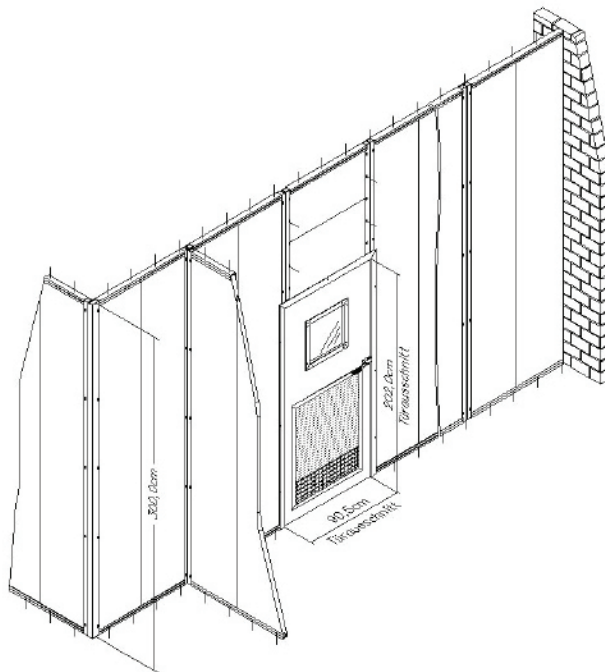

Stalddøre	17365 DØR 87,5X200CM M/VINDUE FALS H DKK	17366 DØR 87,5X200CM M/VINDUE FALS V DKK	17085 GFK VINKELSTOLPE, L=3000MM DKK	17657 U-STOLPE GLASFIBER L=3000 MM DKK
17381 VINKELSTOLPE 300 CM DKK	17408 DØR STOLPE U-PROFIL H=3000/40MM DKK	17409 H-PROFIL FOR FORLÆNGELSE H=3000/40 MM DKK	17410 KRYDSSTOLPE H=3000/40 MM DKK