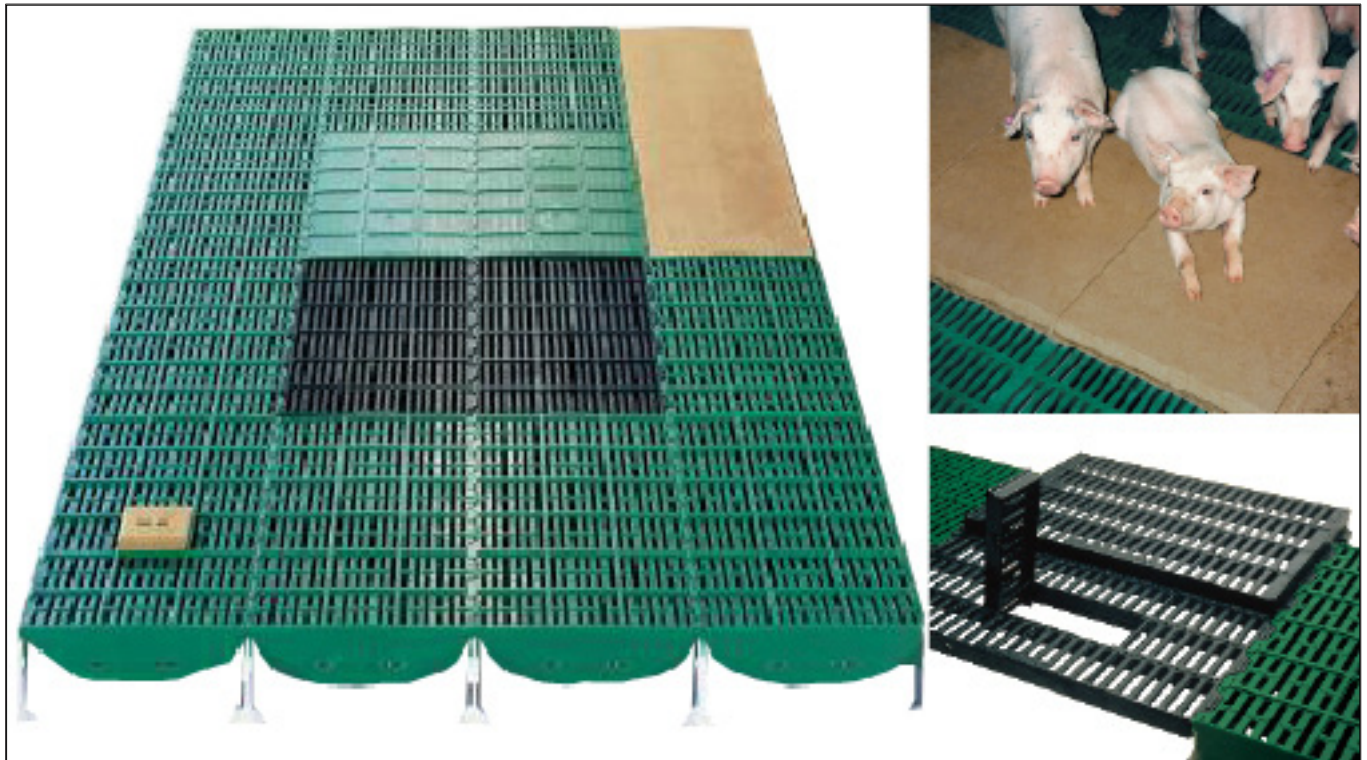

Kombiriste - Plastriste	565060 PLASTRIST 60X50 CM TIL SØER, 50% ÅBNING DKK	09102 PLASTRIST 60X40 CM FOR SØER, 50% ÅBNING DKK	18054 PLASTRIST 10X40 CM TIL SØER, 50% ÅBNING DKK	17383 PLASTRIST 60X40 CM TIL SØER, LUKKET DKK	
	18094 PLASTRIST 30X20 CM TIL SØER, 50% ÅBNING DKK	17328 PLASTRIST 30X30 CM TIL SØER, 50% ÅBNING DKK	18721 PLASTRIST 30X60 CM TIL SØER, 50% ÅBNING DKK	566360 PLASTRIST 60X60 CM TIL SMÅGRISE, 50% ÅBNING DKK	566260 PLASTRIST 60X60 CM TIL SMÅGRISE, 10% ÅBNING DKK
	566160 PLASTRIST 60X60 CM TIL SMÅGRISE, LUKKET DKK	17384 PLASTRIST 60X50CM TIL SMÅGRISE, 50% ÅBNING DKK	09100 PLASTRIST 60X40 CM FOR SMÅGRISE, 50% ÅBNING DKK	18604 PLASTRIST 60X40 CM TIL SMÅGRISE, 10% ÅBNING DKK	560310 FLISE KOMPLET 60X40 DKK