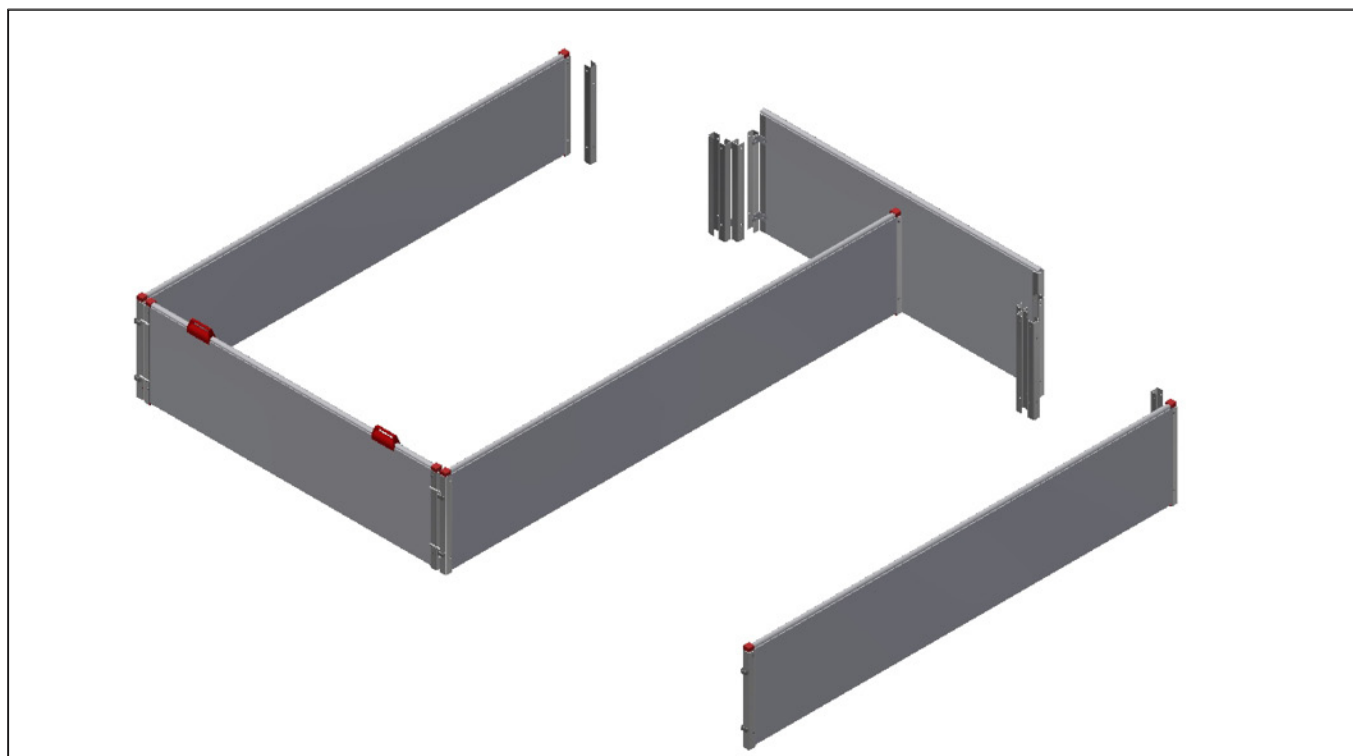

ACO FUNKI Stolper 35/500	 8450603 UPROFIL TIL VÆG H75 FARESTI ES	 8450596 UPROFIL FARESTI MED HUL ES 500	 8450634 UPROFIL FARESTI ES 600	 8450595 UPROFIL FARESTI ES 500
	DKK	DKK	DKK	DKK
  2150011 VENSTRE STOLPE TIL LÅGE	 2150012 HØJRE STOLPE TIL LÅGE	 2150010 STOLPE H500 FARESTI ES	 2150013 VENSTRE STOLPE H50 FARESTI ES	 2150014 HØJRE STOLPE H50 FARESTI ES
DKK	DKK	DKK	DKK	DKK
  2150016 VÆG HÆNGER H50 SIDEVENDT FARESTI ES	 2150015 UPROFIL H50 SIDEVENDT FARESTIES			
DKK	DKK