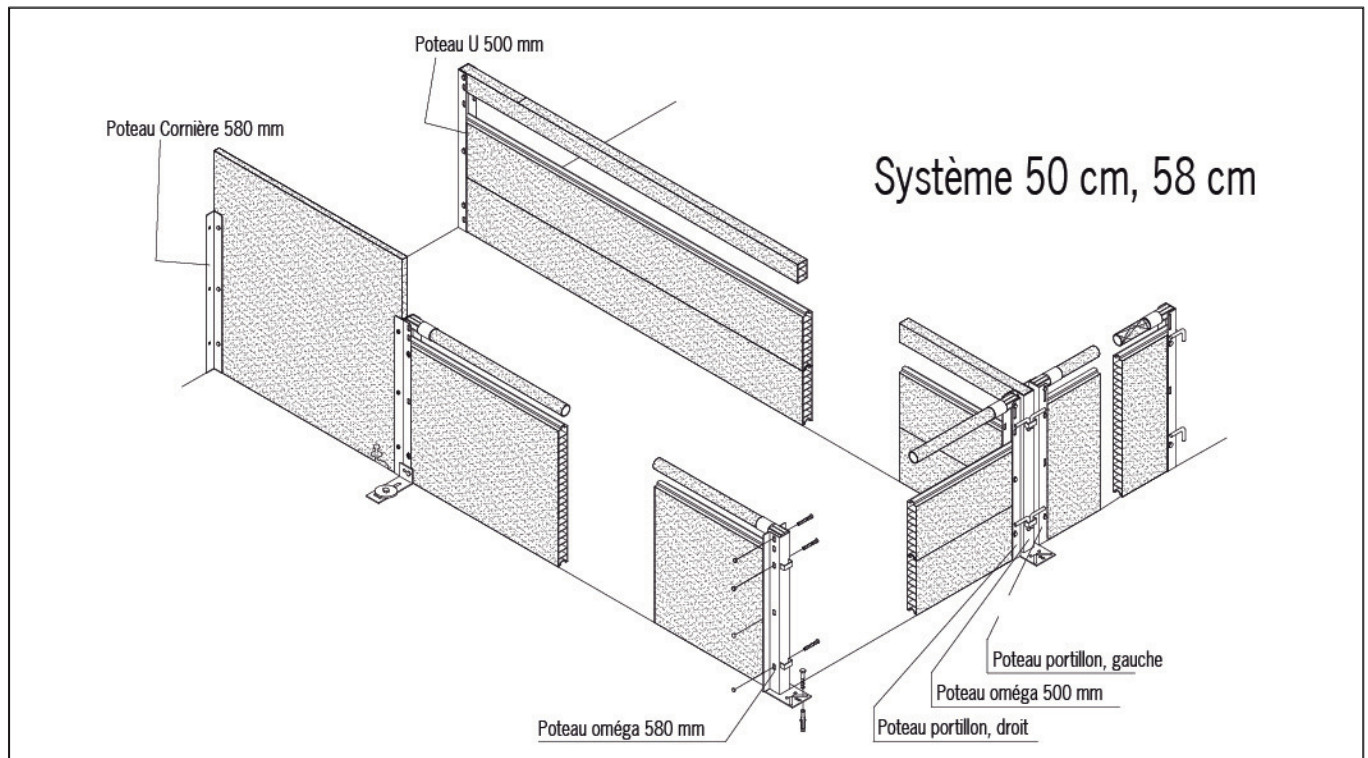

35/500 og 40/580	550278 U-STOLPE, 35/500 MM DKK	550279 U-DØRSTOLPE, PAR 35/500 MM V09 DKK	550282 GANGSTOLPE, MIDT 35/500 MM V09 DKK	550283 GANGSTOLPE, VÆG 35/500 MM V09 DKK	
	17759 U-STOLPE 40/580 DKK	17766 U-DØRSTOLPE, RF PAR (H+V) 58CM DKK	17760 U-GANGSSTOLPE MIDT 40/580 DKK	17763 U-GANGSTOLPE 40/580 DKK	17776 VINKEL STOLPE 40/580 DKK
	17762 U-GANGSTOLPE VENSTRE 40/580 DKK	17761 U-GANGSTOLPE HØJRE 40/580 DKK