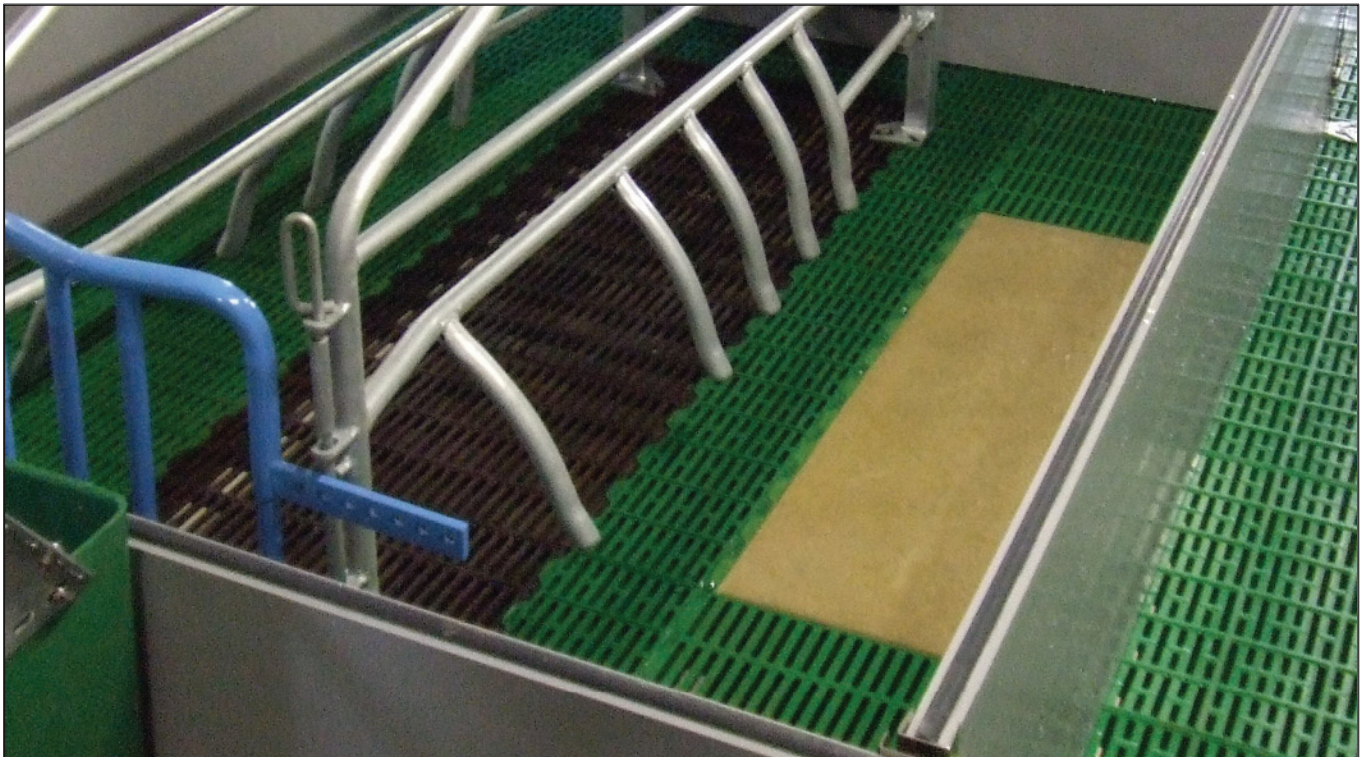

Varmeplade systemer	18948 PLAST VARMEPLADE TIL 120X40 E 80W, HØJRE DKK	18961 PLAST VARMEPLADE TIL 120X40 E 80W, VENSTRE DKK	18962 STYRING TIL VARMEPLADE 2200W DKK	12630 VARMEVANDSPLADE 140X50 CM, 240W M/ 1/2' RØR INV. GEVIND PVC DKK	
	17582 ELEKTRISK VARMEPLADE 120X40 CM - 230V, 130W POLYMER DKK	12631 VARMEVANDSPLADE 120X40 CM, 240W M/ 1/2' RØR INV. GEVIND PVC DKK	12633 VARMEVANDSPLADE 120X50 CM, 120W M/ 1/2' RØR INV. GEVIND PVC DKK	17813 VARMEVANDSPLADE 120X60X5-160W DKK	560312 VARME UNIT 2 KREDSE DKK
560313 VARME UNIT 3 KREDSE DKK	560314 VARME UNIT 4 KREDSE DKK	560311 REGULATOR SÆT DKK	17317 VARMESLANGE 17X2 MM DKK	17169 TILSLUTNINGSVINKEL, 2 STK. PR. SÆT, SELVTÆTNENDE, 1/2', 17 X 2MM DKK