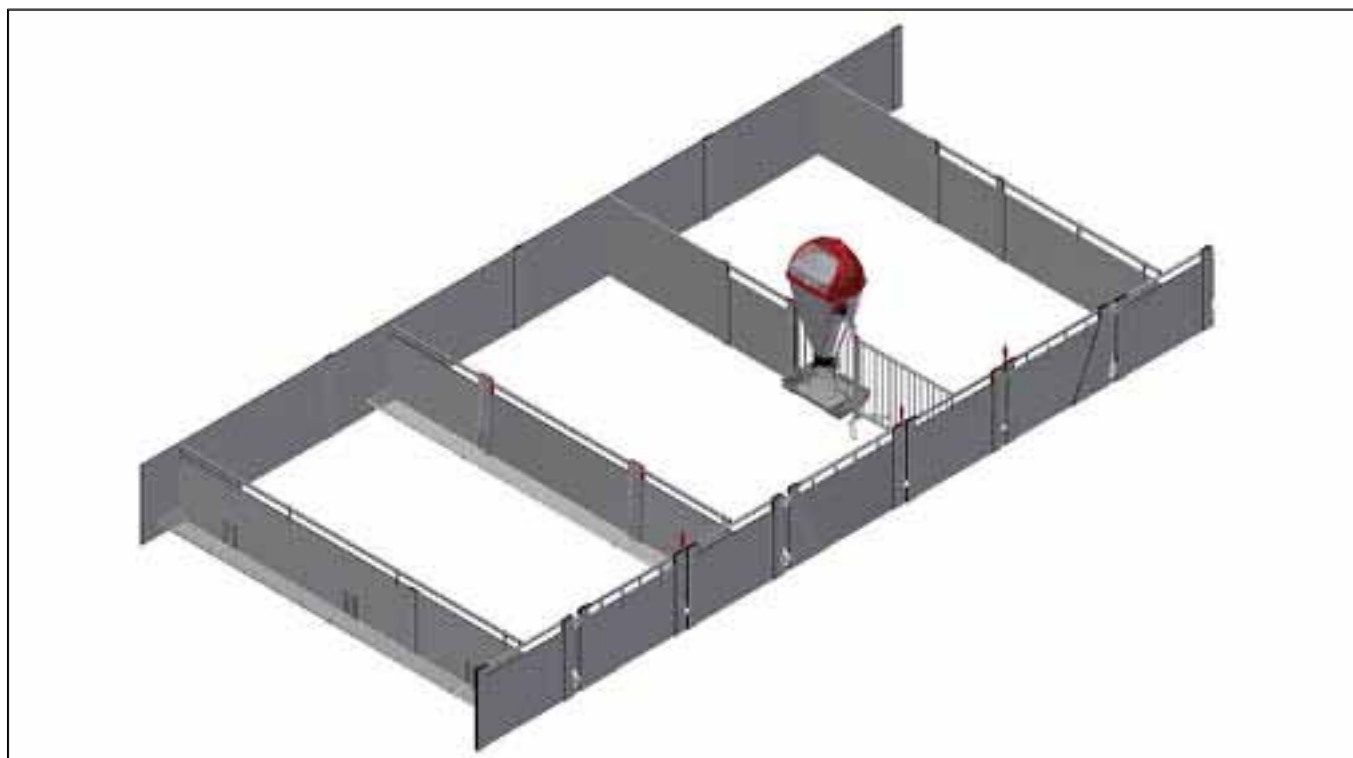

Funki Fiber 750	4360451 VASKEVÆG H75 PLADE DKK	4310448 SAMLINGS SÆT TIL VASKEVÆG H75 DKK	4360475 SIDE H75 PLADE DKK	4300433 STOLPE SÆT H75 DKK
4300440 STOLPE SÆT H75 COMBI PLADE/RØR DKK	4300442 STOLPE PLADE H75 FULD HØJDE TIL FODERAUTOMAT DKK	4300438 STOLPE SÆT H75 TIL 1 RØR/PLADE DKK	4300445 STOLPE PLADE H75 1 RØR/PLADE TIL FODERAUTOMAT DKK	38524 MONTAGE SÆT TIL U-STOLPE MOD FODERAUTOMATER DKK
4510648 SIDE H64,2 PLADE LÆNGDE 4100-6000 MM DKK	4560647 SIDE H64,2 PLADE MAX. LÆNGDE 4100 MM DKK	4500645 SAMLING SÆT H64,2 PLADE DKK	4310410 1 X 1' GALVANISERET RØR PRIS PR. METER DKK	9960006 AFDÆKNINGSPROP 1' RØR, SORT DKK