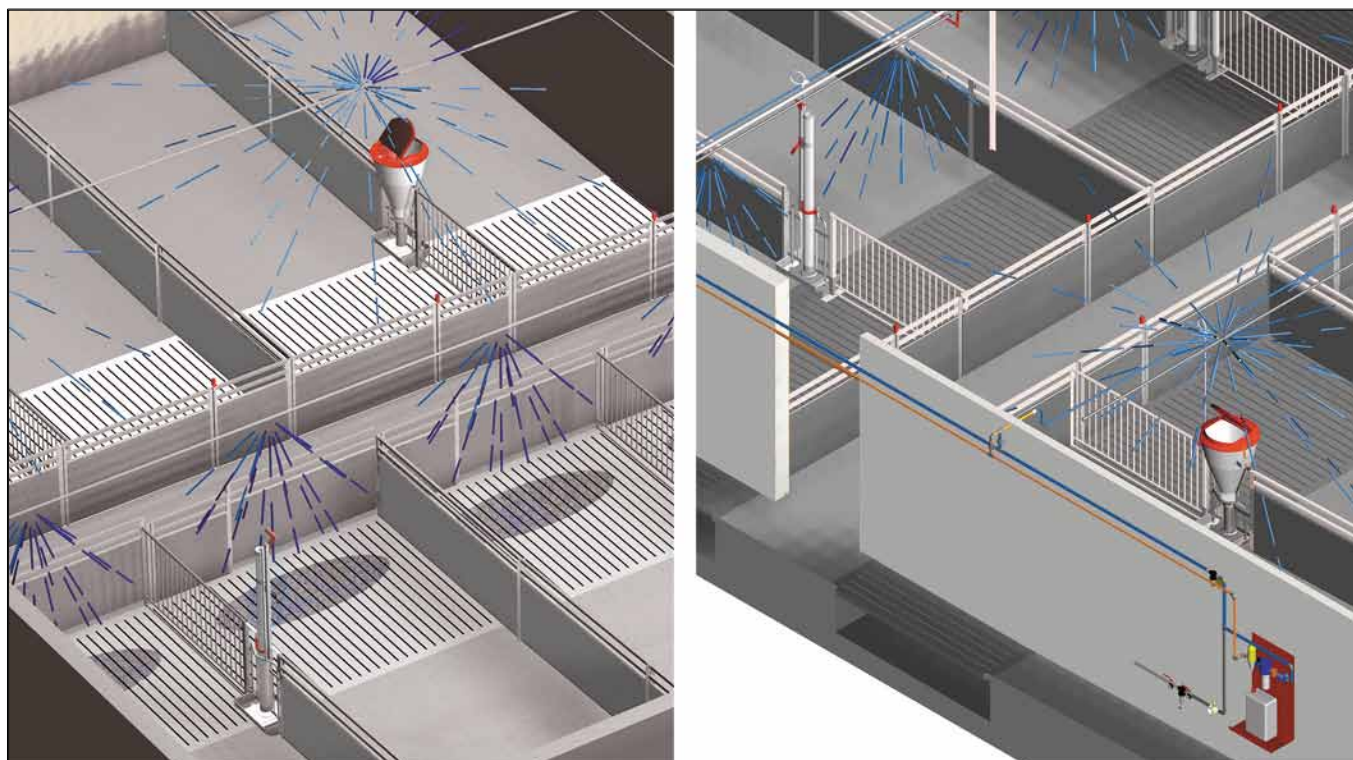

Overbrusning og Iblødsætning	93880 STYRINGUR - DIGITAL DKK	93881 DØGNUR TIL STYRINGDUR - AUTO DKK	7103882 MINUTUR TIL STYRINGSUR DKK	93875 TERMOSTAT TIL STYRINGDUR DKK
0153-463 MONTAGESÆT PÅ VÆG MED 4 SPÅNPLADE SKRUER DKK	60405 FILTRE/VENTILER T/OVERBRUSNING DKK	60404 FILTRE/VENTILER/MAGNEV. OVERBRUSNING 220 V. DKK	93792 FILTERPATRON 75 MY TIL FINFILTER 93790 DKK	93820 MAGNETVENTIL 1' 220 V SPOLE DKK
12400030 SIRAI KABELSTIK SORT PG9 DKK	93800 REDUKTIONSVENTIL 1' DKK	12100021 MANOMETER 1/4X63MM 0-10 ATO DKK	9960709 IBLØDSÆTNINGS DYSE ORANGE, 360° VAND VED 2 BAR, 120 L PR TIME, SPREDER 8,5 M VED 1,8 M HØJ DKK	9960712 OVERBRUSNINGS DYSE BRUN, 180° VAND VED 2 BAR, 43 L PR TIME, SPREDER 6 M VED 1,8 M HØJDE DKK