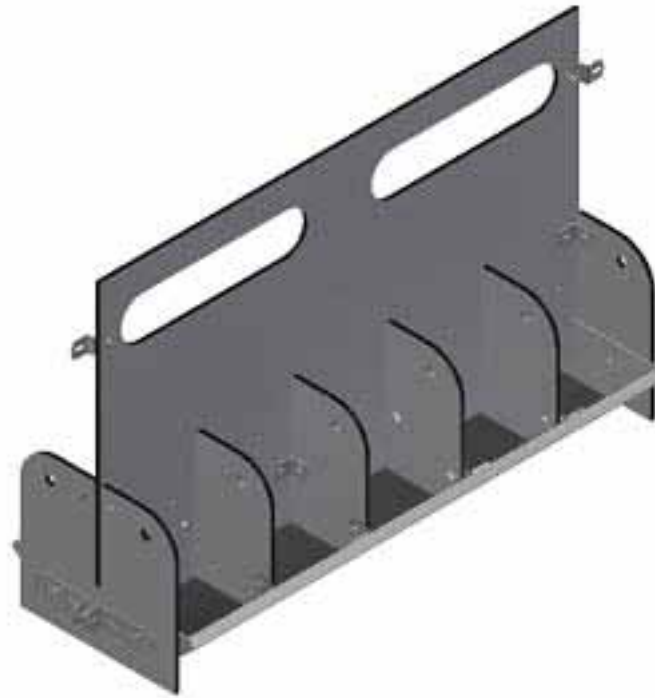

Bioline Krybbe

DKK

DKK

DKK