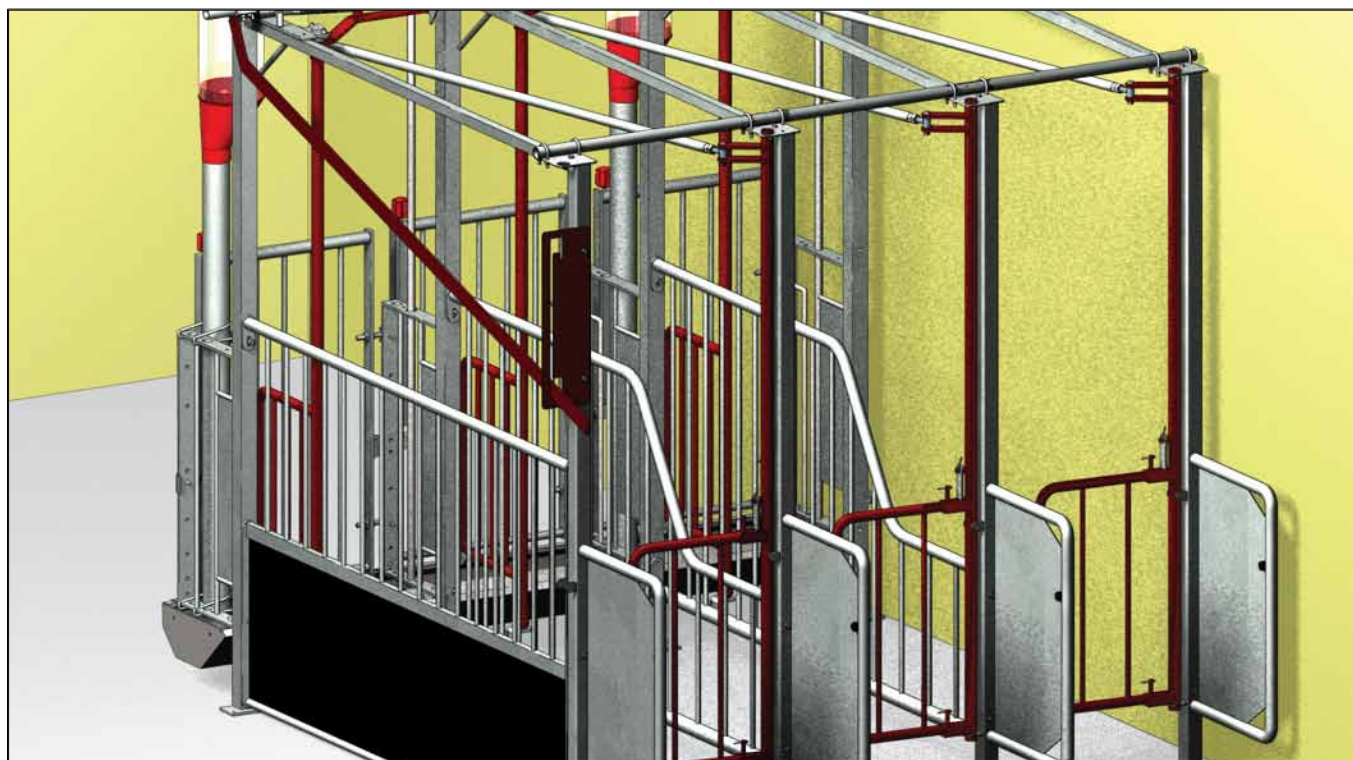

1200126
COMPACT 1200

1220124
KURV KORT TIL COMPART
1200

554327
LÅS FOR KURVEBOKS
180/220

Kurve boks

DKK

DKK

DKK

<p>LD boks</p>	 <p>G62205 SKILLERUM TIL LD-BOKS 190 CM</p> <p>DKK</p>	 <p>1200377 FORVÆRKS FORLÆNGER 100 MM TIL POLYMER KRYBBE, INKL. SKRUER</p> <p>DKK</p>	 <p>G62056 FORVÆRKS FORLÆNGER 100 MM TIL RUSTFRI KRYBBE INKL. SKRUER</p> <p>DKK</p>	 <p>G62215 ENDESKILLERUM TIL LD- BOKS 190 CM</p> <p>DKK</p>
 <p>G62285 FOR- OG BAGSTOLPE MOD MUR LD-BOKS GALVANISERET</p> <p>DKK</p>	 <p>12895 BESLAG T/MONTAGE KOTE O FORRESTE STOLPE</p> <p>DKK</p>	 <p>G62255 FOR- & BAGLÅGE LD-BOKS GALVANISERET 65 CM</p> <p>DKK</p>	 <p>62260 CENTRALOPLUK LD-BOKS MAX. 40 BOKSE</p> <p>DKK</p>	 <p>1900240 1' RØR GALVANISERET 6 METER M/SAMLEMUFFE, PRIS PR. STK. LÆNGDE 6 METER</p> <p>DKK</p>
 <p>3900019 BESLAG TIL VANDRØR, KOMPLET</p> <p>DKK</p>	 <p>9960006 AFDÆKNINGSPROP 1' RØR, SORT</p> <p>DKK</p>	 <p>1900297 VANDRØRSSÆT HØJ RØRFØ- RING</p> <p>DKK</p>		