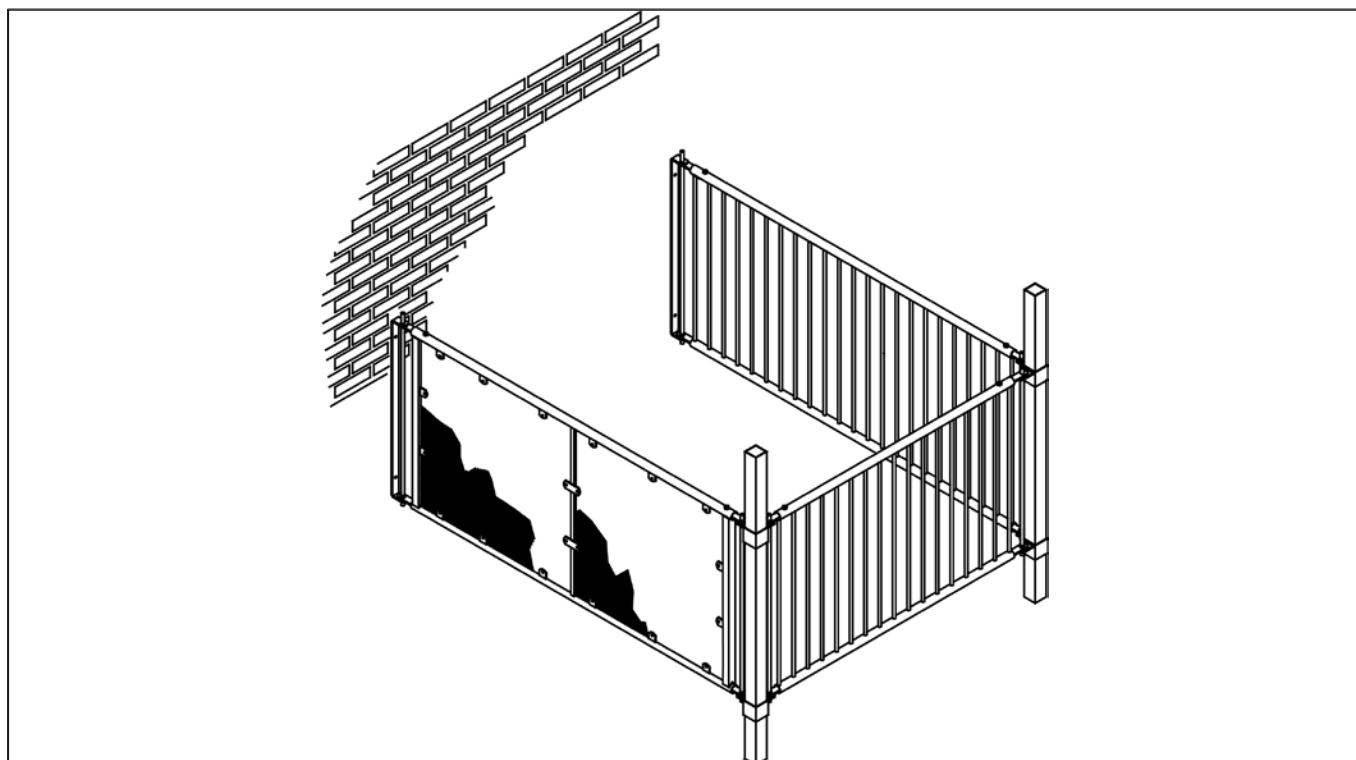

Dybstrøelses låger	1600800 LÅGE 1755 - 3500 MM TREMME EKSKL. STOLPE DKK	1600801 LÅGE 3500 - 4500 MM TREMME EKSKL. STOLPE DKK	1600900 LÅGE 1755 - 3500 MM PLADE EKSKL. STOLPE DKK	1600901 LÅGE 3500 - 4500 MM PLADE EKSKL. STOLPE DKK
4000745 HØJ STOLPE MED HÆNGER, INKL. BOLTE DKK	4000747 HØJ STOLPE MED KLINK FALD, INKL. BOLTE DKK	4000744 LAV STOLPE MED HÆNGER, INKL. BOLTE DKK	4000746 LAV STOLPE MED KLINK FALD INKL. BOLTE DKK	1900208 STØTTEHJUL T. DYBSTRØEL- SESLÅGE DKK
4000454 MONTAGE SÆT TIL STOLPE MOD MUR DKK