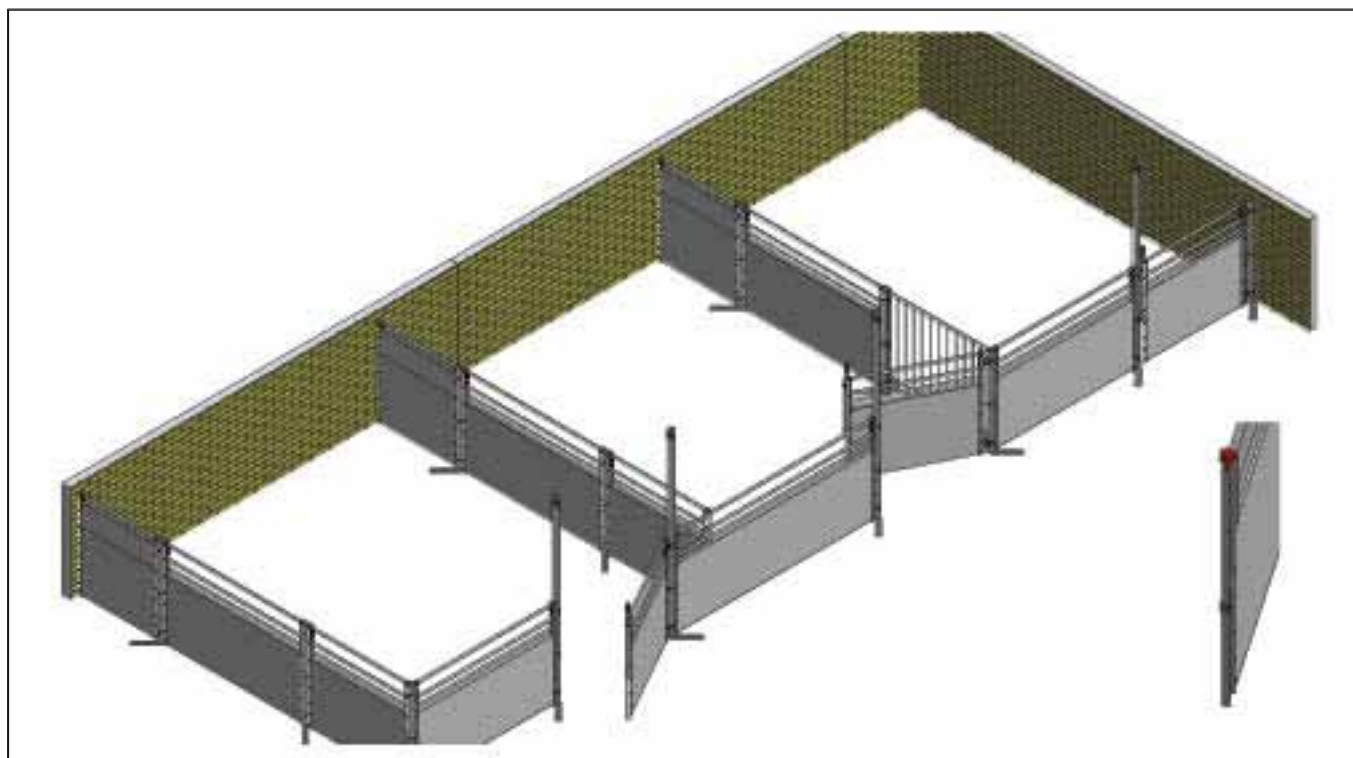

INN-O-FLEX 35 MM	 4010738 SIDE H110 PLANKE/3 RØR, INN-O-FLEX 35 DKK	 4010741 SIDE H110 PLANKE/1 RØR, INN-O-FLEX 35 DKK	 4010739 SIDE H110 PLANKE/3 RØR MED ENKELT BOLT, INN-O- FLEX 35 DKK	 4010742 SIDE H110 PLANKE/1 RØR MED ENKELT BOLT, INN-O- FLEX 35 DKK	
	  4010740 SIDE H110 PLANKE/3 RØR MED DOBBELT BOLT, INN-O- FLEX 35 DKK	 4010743 SIDE H110 PLANKE/1 RØR MED DOBBELT BOLT, INN-O- FLEX 35 DKK	 4010796 LÅGE H110 PLANKE/3 RØR MED PLØK, INN-O-FLEX 35 DKK	 4010797 LÅGE H110 PLANKE/1 RØR MED PLØK, INN-O-FLEX 35 DKK	 4010798 LÅGE H110 PLANKE/3 RØR MED TWIST, INN-O-FLEX 35 DKK
	  4010799 LÅGE H110 PLANKE/1 RØR MED TWIST, INN-O-FLEX 35 DKK