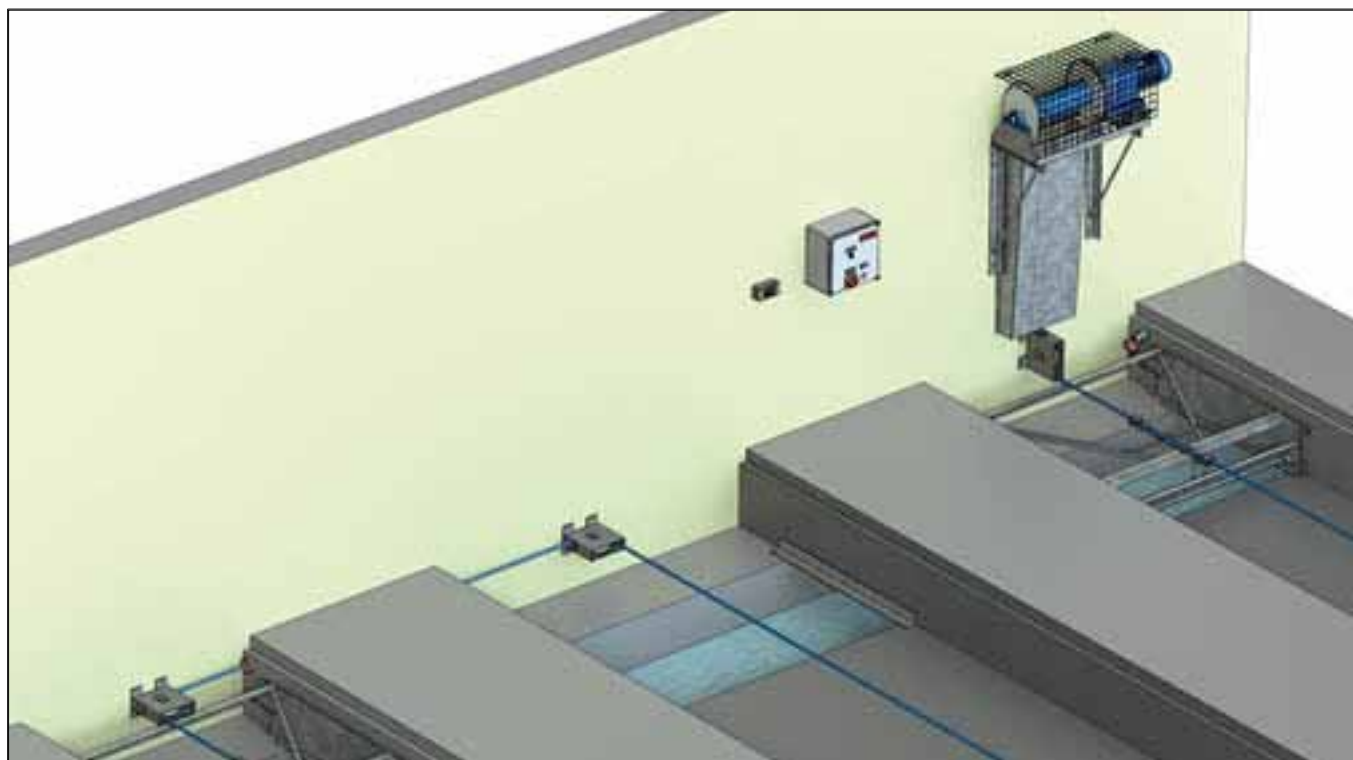

Linespilsanlæg	4700301 SKOVL 100-150 CM TIL LINE- SPILSANLÆG DKK	4700311 SKOVL 150-200 CM TIL LINE- SPILSANLÆG DKK	4700321 SKOVL 200-250 CM TIL LINE- SPILSANLÆG DKK	80201 HJØRNE TIL LINESPILSANLÆG DKK
80001 TRÆKSTATION LINESPILSAN- LÆG 2HK DKK	80005 VÆG MONTING SÆT TIL TRÆKSTATION FOR LINE- SPILSANLÆG DKK	80605 TOV 18 MM LINESPILSANLÆG I METER, BRUDSTYRKE 4720 KG DKK	80614 TAIFUN WIRE 14 MM / LINE- SPILSANLÆG I METER DKK	4700350 STYRINGER TIL LINESPIL 1 STK. DKK
0170-792 FUNKI MULTI CONTROLLER TRYKKNAP MED GRØN LYS 24VDC 1 POL DKK	73103480 FUNKI MULTICONTROLLER - NØDSTOP IP66 2XNC DKK	80750 MICROSWITCH 90 GR. INKL. BESLAG TIL LINESPILSAN- LÆG DKK