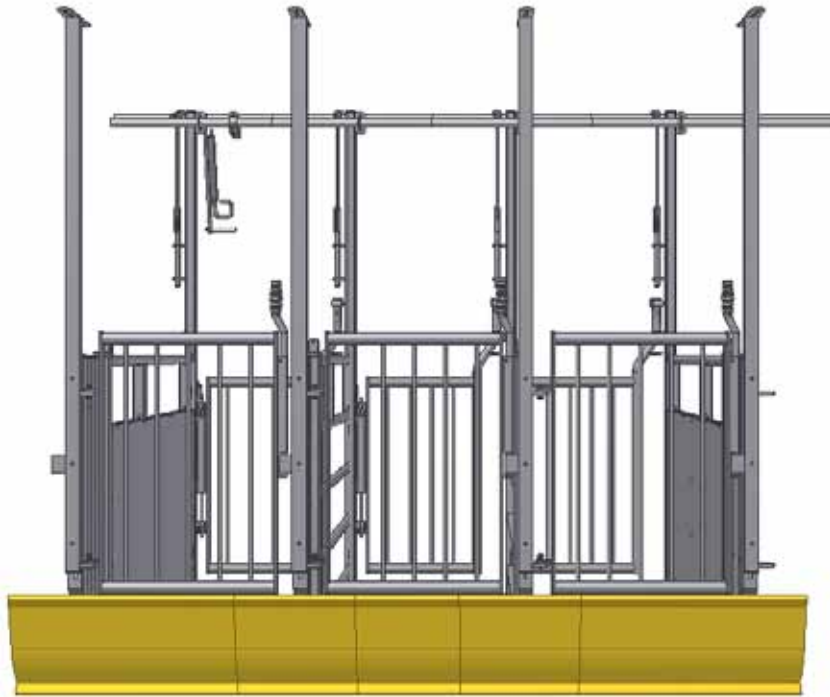

Frontlåge	G62615 FRONTLÅGE TIL BOKSBREDDE 60 CM DKK	G62620 FRONTLÅGE TIL BOKSBREDDE 65 CM DKK	G62625 FRONTLÅGE TIL BOKSBREDDE 70 CM DKK	G62616 FRONTLÅGE HØJ TIL BOKS- BREDDE 60 CM DKK
G62621 FRONTLÅGE HØJ TIL BOKS- BREDDE 65 CM DKK	G62626 FRONTLÅGE HØJ TIL BOKS- BREDDE 70 CM DKK