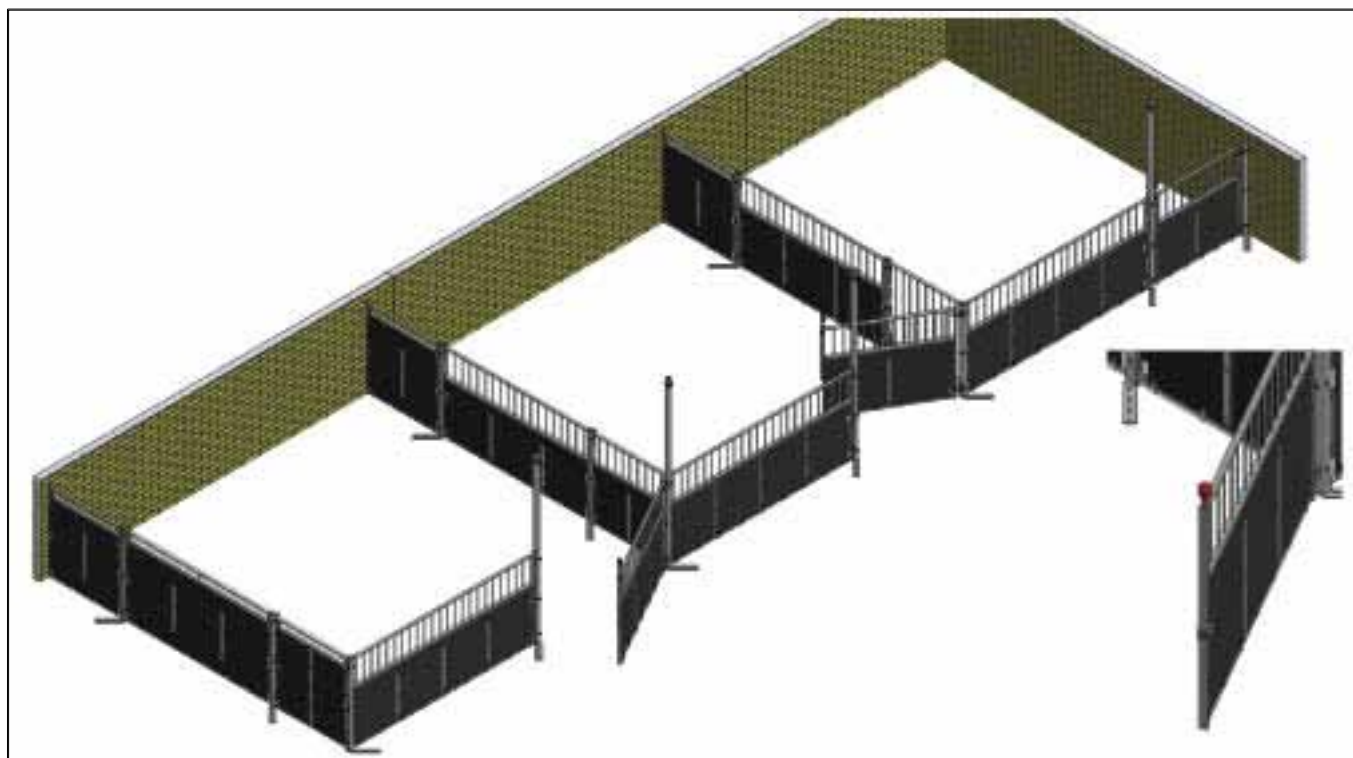

INN-O-FLEX 10 MM	 4010590 * SIDE H110 PLADE/GITTER 0-500 MM INN-O-FLEX 10 DKK	 4010591 * SIDE H110 PLADE/GITTER 501-1000 MM INN-O-FLEX 10 DKK	 4010592 * SIDE H110 PLADE/GITTER 1001-1500 MM INN-O-FLEX 10 DKK	 4010593 * SIDE H110 PLADE/GITTER 1501-2000 MM INN-O-FLEX 10 DKK	
	  4010594 * SIDE H110 PLADE/GITTER 2001-2500 MM INN-O-FLEX 10 DKK	 4010595 * SIDE H110 PLADE/GITTER 2501-2800 MM INN-O-FLEX 10 DKK	 4010580 * SIDE H110 PLADE 0-500 MM, INN-O-FLEX 10 DKK	 4010581 * SIDE H110 PLADE 500-1000 MM, INN-O-FLEX 10 DKK	 4010582 * SIDE H110 PLADE 1000-1500 MM, INN-O-FLEX 10 DKK
	  4010583 * SIDE H110 PLADE 1500-2000 MM, INN-O-FLEX 10 DKK	 4010584 * SIDE H110 PLADE 2000-2500 MM, INN-O-FLEX 10 DKK	 4010585 * SIDE H110 PLADE 2500-2800 MM, INN-O-FLEX 10 DKK	 4010596 * LÅGE H110 PLADE/GITTER 1200-1390 MM MED PLØK, INN-O-FLEX 10 DKK	 4010597 * LÅGE H110 PLADE/GITTER 1400-1590 MM MED PLØK, INN-O-FLEX 10 DKK