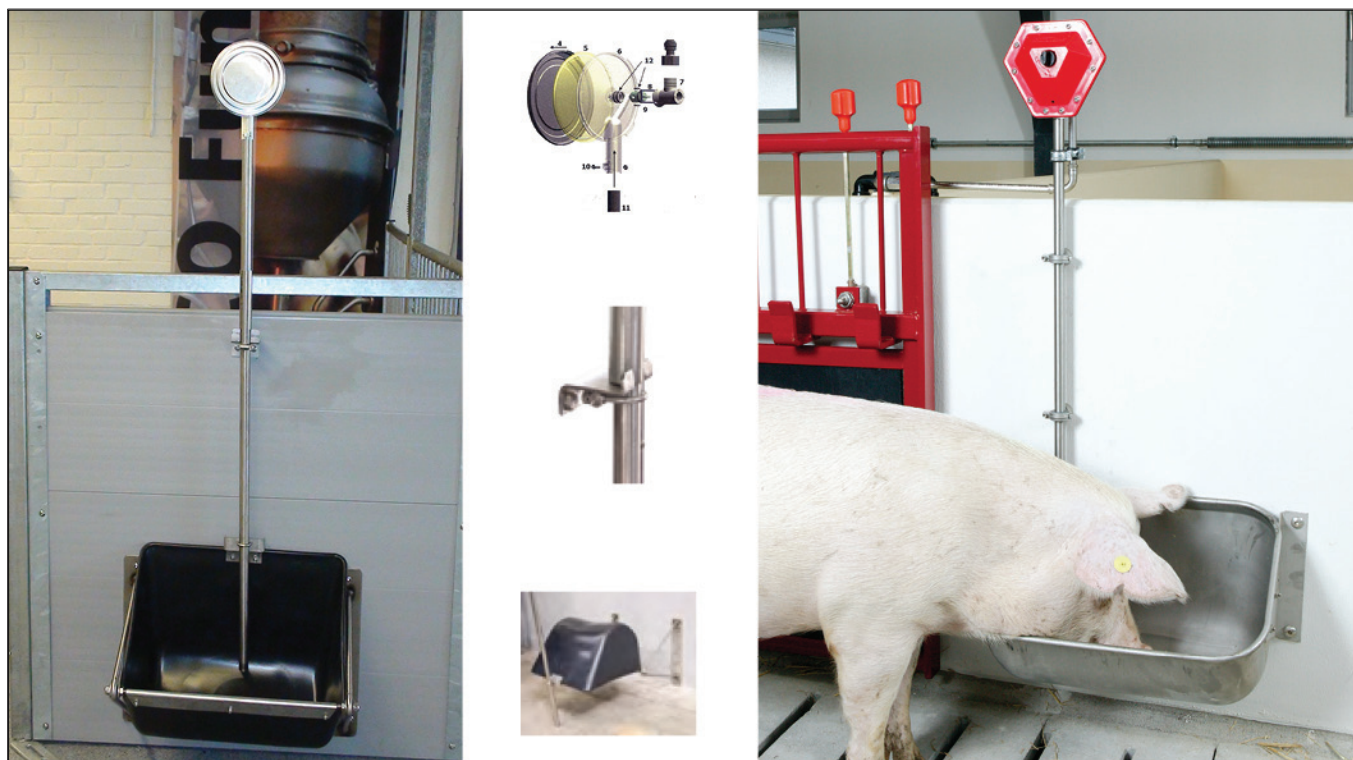

93469 MASTER FLOW INKL. 1/2' PROP DKK	06902114 NIPPELRØR 1/2' RUSTFRI 1195 MM M/GEVIND DKK	06902115 NIPPELRØR 1/2' RUSTFRI 1495 MM M/GEVIND DKK	2950666 SO TRUG DYBTRUKKET RUSTFRI V2 DKK	
96054 BESLAGSÆT TIL SOTRUG INKL. BOLTE TIL MUR DKK	96056 BESLAGSÆT TIL SOTRUG INKL. BOLTE TIL PLANKE DKK	96058 BESLAGSÆT SOTRUG ENKELT MONTAGE PÅ TREMMER DKK	550490 AQUADROP II 1/2" MED AFSPÆRRINGSVENTIL DKK	550491 1/2" X 120 CM RØR TIL AQUADROP II DKK
550492 MEMBRAM TIL AQUADROP II DKK	1205902 VIPPETRUG TIL SØER MED OPHÆNG DKK	1205901 VIPPETRUG TIL SMÅGRISE PVC MED OPHÆNG DKK	1205903 VIPPETRUG TIL SMÅGRISE RUSTFRI MED OPHÆNG DKK	4900485 MONTAGESÆT FORVÆRK AQUA DROP DKK