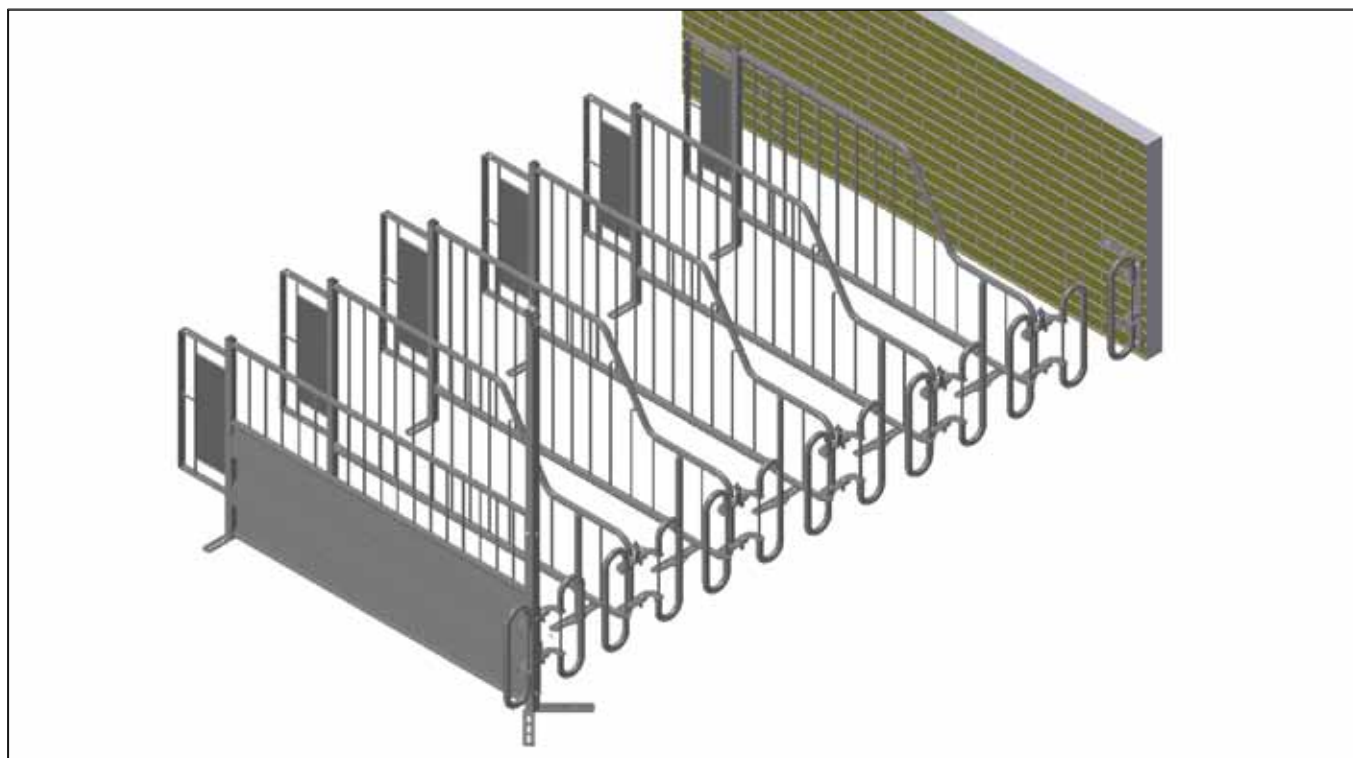

Jumb-O-Fine	1200500 SKILLERUM JUMB-O-FINE 237 CM BOKS DKK	1200377 FORVÆRKS FORLÆNGER 100 MM TIL POLYMER KRYBBE, INKL. SKRUER DKK	G62056 FORVÆRKS FORLÆNGER 100 MM TIL RUSTFRI KRYBBE INKL. SKRUER DKK	1200501 ENDESKILLERUM JUMB-O-FINE 237 CM BOKS DKK
4000642 LAV STOLPE INKL. SKRUER OG MØTRIKKER DKK	4000643 HØJ STOLPE INKL. SKRUER OG MØTRIKKER DKK	1200565 DUOLÅGER BOKS BREDDE 62-70 CM DKK	1200575 DUOLÅGER BOKS BREDDE 71-78 CM DKK	1200498 GAVLBESLAG TIL DUOLÅGER INKL. FRANSKE SKRUER DKK
58955 VANDRØRSSÆT RUSTFRIT TIL 2 SØER, STÅLKRYBBE DKK	58956 VANDRØRSSÆT RUSTFRIT TIL 2 SØER, POLYMER KRYBBE DKK	1900297 VANDRØRSSÆT HØJ RØRFØRING DKK