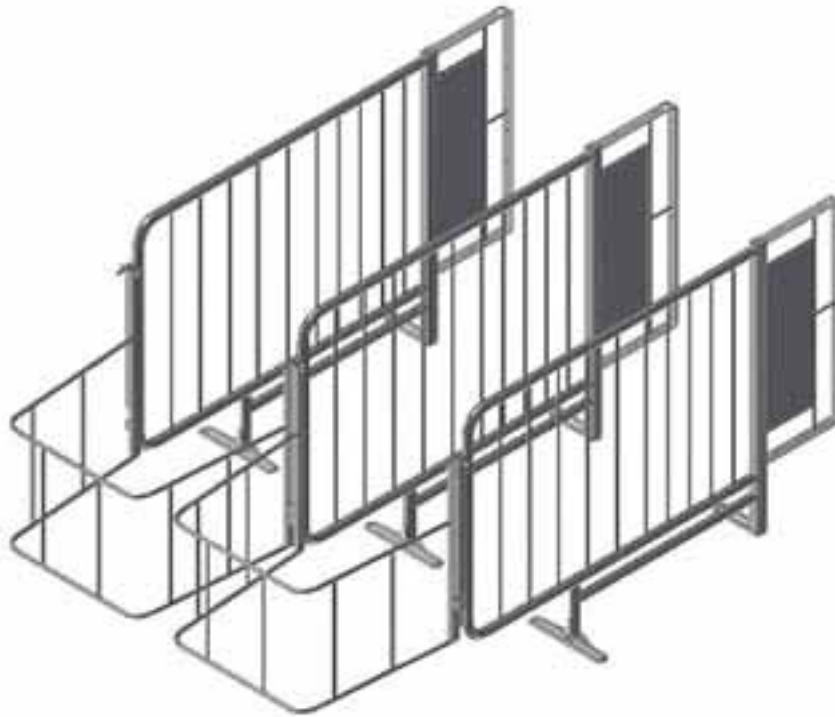

Kurve boks

DKK

DKK

DKK