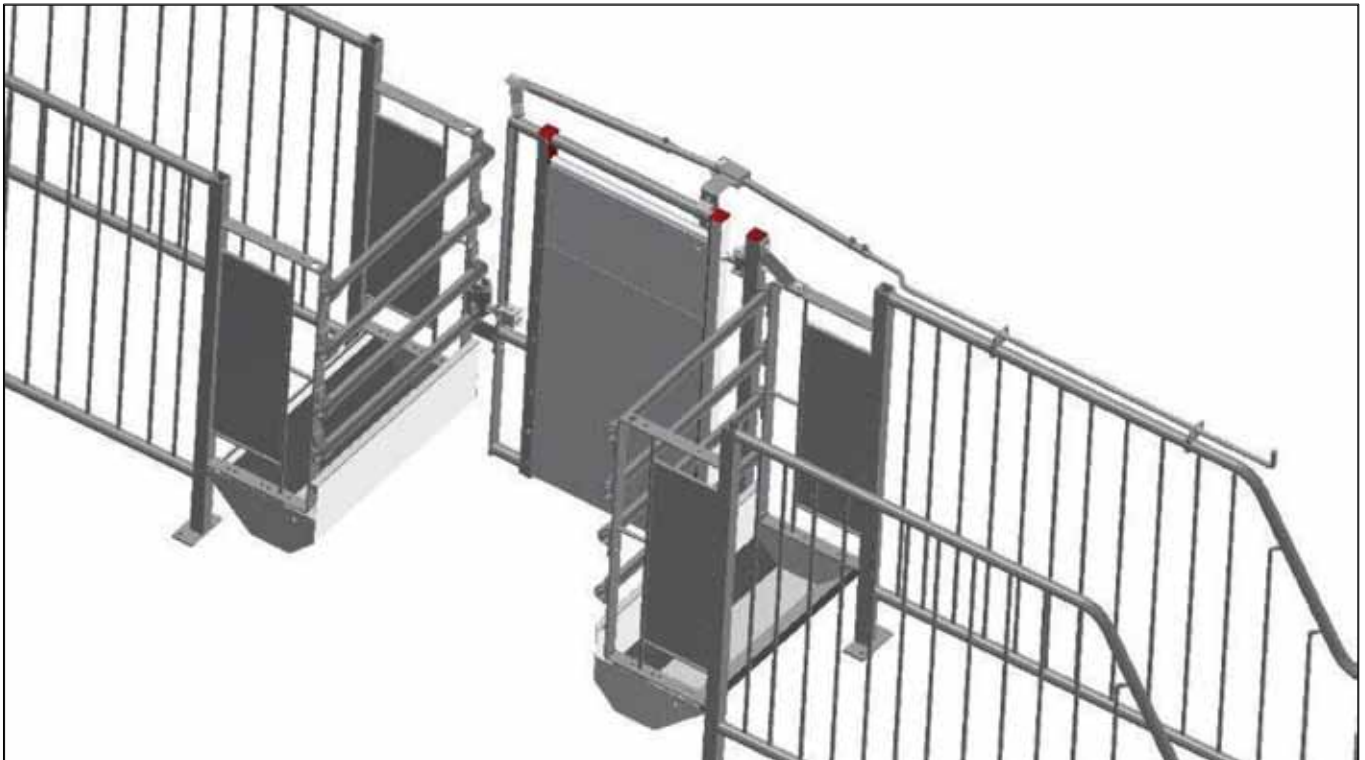

Orne låge	1910275 SAMLET ORNE LÅGE H110 TIL JUMBOFINE OG LD BOKS DKK	1900274 SÆT TIL ORNELÅGE JUMBOFINE OGLD M/FORVÆRKSØR GANGBREDD 70-105 CM DKK
Orne låge Tilpasset på stedet	1900295 USAMLET ORNE LÅGE H110, JUMBOFINE OG LD BOKS, PLANKE/RØR TIL AFKORTN. MAX 105 CM GANGBREDD DKK