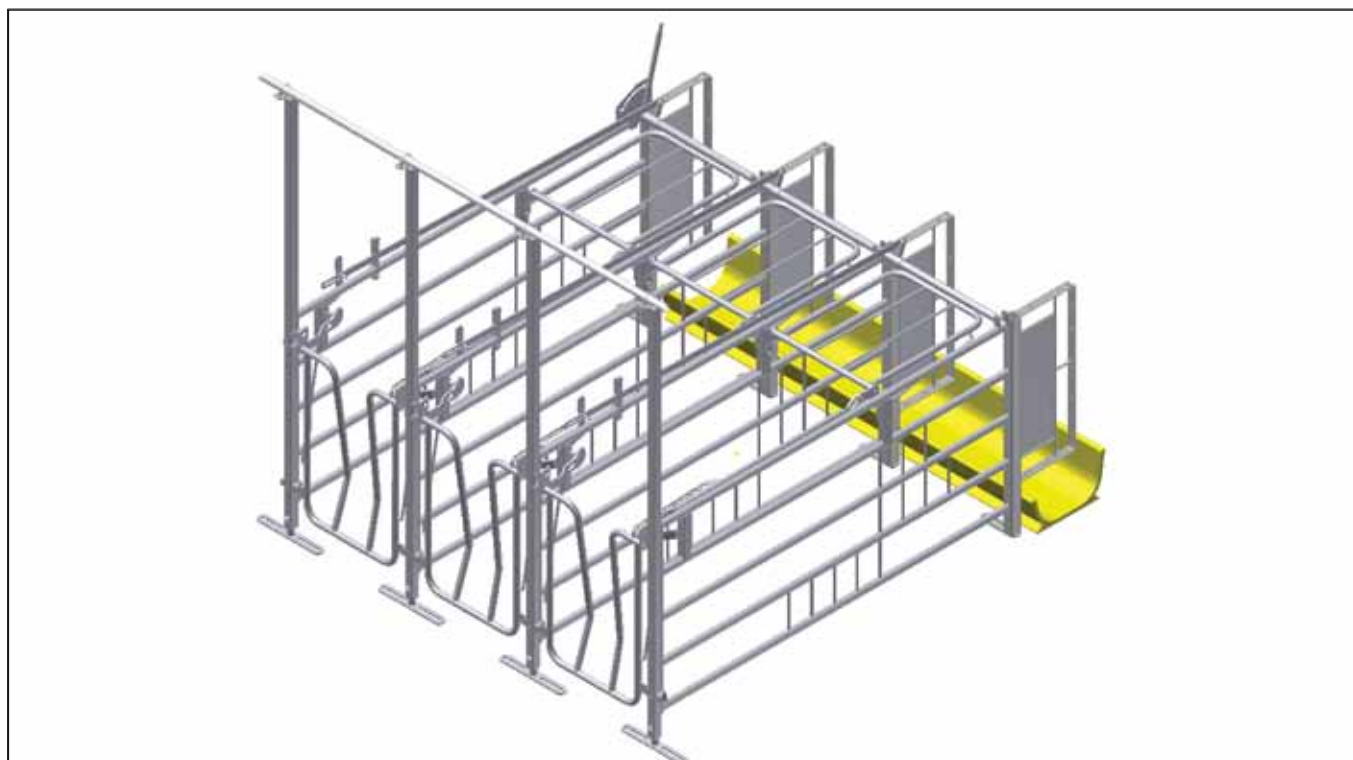

Multiboks Comfort	1600340 SKILLERUM COMFORT 230 CM DKK	1600376 ENDESKILLRUMS KIT KORT ELSKL.SKILLERUM DKK	1200377 FORVÆRKS FORLÆNGER 100 MM TIL POLYMER KRYBBE, INKL. SKRUER DKK	G62056 FORVÆRKS FORLÆNGER 100 MM TIL RUSTFRI KRYBBE INKL. SKRUER DKK
1600405 LÅGESÆT COMFORT BREDEDE 60CM DKK	1600406 LÅGESÆT COMFORT BREDEDE 65CM DKK	1600407 LÅGESÆT COMFORT BREDEDE 70CM DKK	1600190 CENTRALLÅS DKK	1600529 CENTRAL LÅS T/COMFORT BOKS TRYKLUFT MAX 60 BOKSE PR CYLINDER DKK
1900240 1' RØR GALVANISERET 6 METER M/SAMLEMUFFE, PRIS PR. STK. LÆNGDE 6 METER DKK	3900019 BESLAG TIL VANDRØR, KOMPLET DKK	9960006 AFDÆKNINGSPROP 1' RØR, SORT DKK	1600305 SKILLERUM COMFORT 255 CM DKK