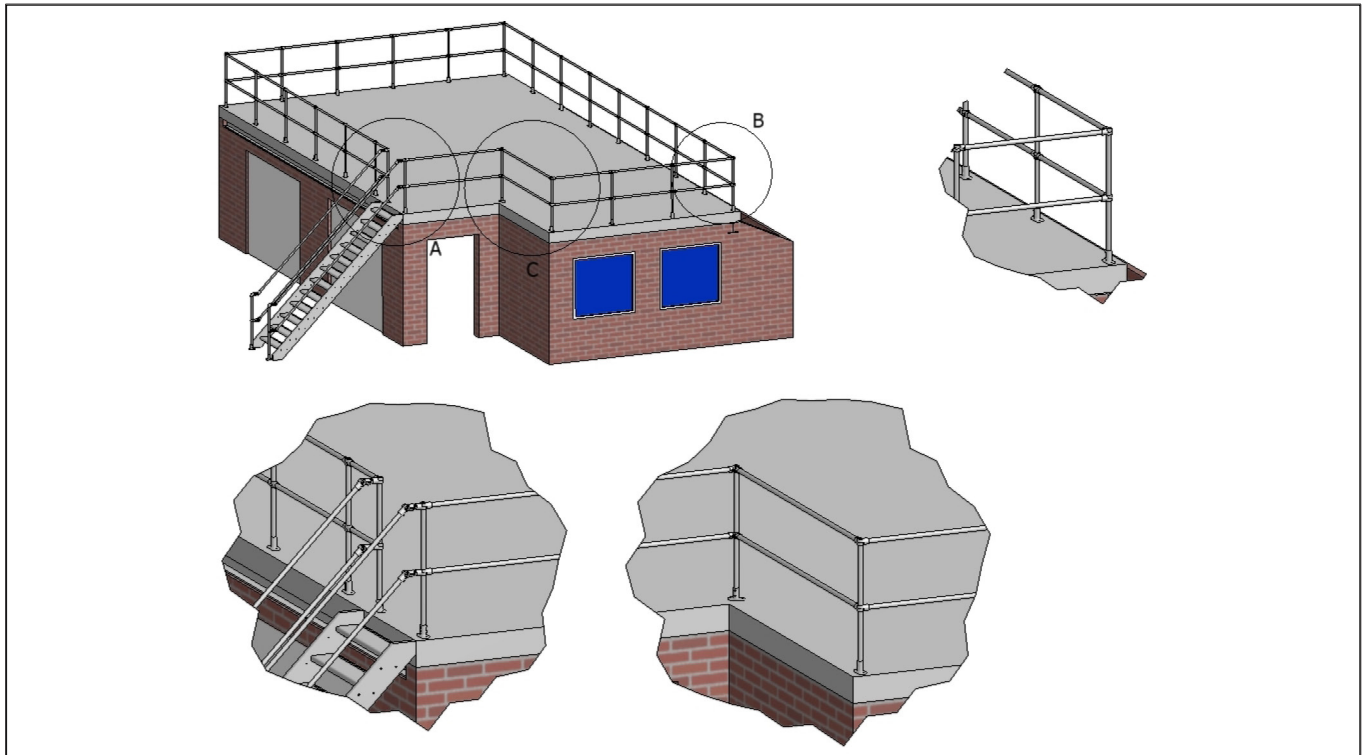

2010701 1' RØRBESLAG M/FOD, F/VÆG OG PLANKE DKK	2010702 1' RØRBESLAG 0 TIL 100 GRADER DKK	2010703 1' RØRBESLAG 90 GRADER DKK	20053 1 T-RØRBØJLE SÆT INKL. SKRUE' DKK

94001 1' RØR GALVANISERET 6 METER UDEN GEVIND INKL. RØRSAMLING   DKK