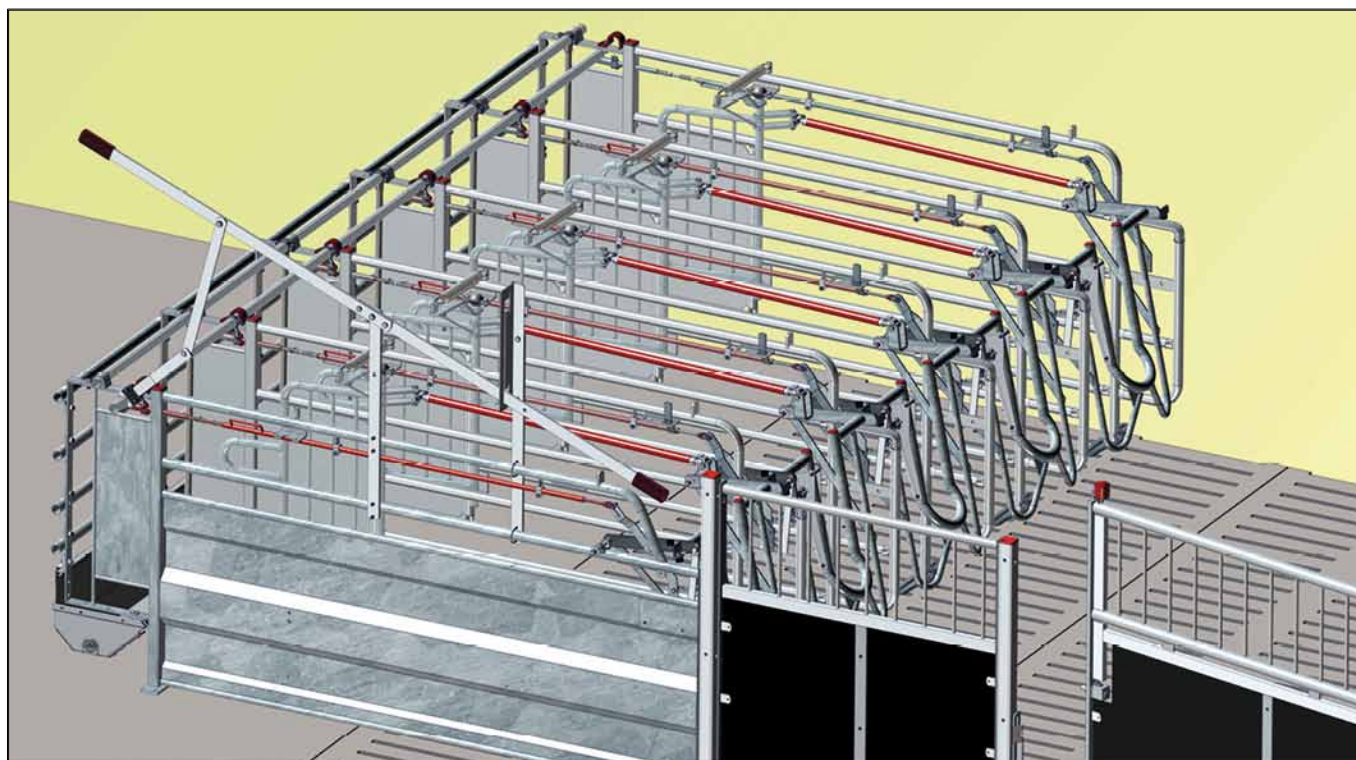

Æde-/hvileboks	G62051 SKILLERUM ÆDE-/HVILEBOKS 234 CM DKK	1200377 FORVÆRKS FORLÆNGER 100 MM TIL POLYMER KRYBBE, INKL. SKRUER DKK	G62056 FORVÆRKS FORLÆNGER 100 MM TIL RUSTFRI KRYBBE INKL. SKRUER DKK	G62067 ENDESKILLERUM 200CM ÆDE/HVILE BOKSTIL LØS STOLPE DKK
4000642 LAV STOLPE INKL. SKRUER OG MØTRIKKER DKK	4000643 HØJ STOLPE INKL. SKRUER OG MØTRIKKER DKK	G62134 FOR/BAGLÅGE BREDDE 60 CM DKK	G62135 FOR/BAGLÅGE BREDDE 65 CM DKK	G62136 FOR/BAGLÅGE BREDDE 70 CM DKK
62142 OPLUKKESYSTEM ÆDE-/ HVILEBOKS, MANUELT DKK	62156 OPLUKKESYSTEM LUFTCYLIN- DER ÆDE/HVILEBOKS 2008 DKK	1900240 1' RØR GALVANISERET 6 METER M/SAMLEMUFFE, PRIS PR. STK. LÆNGDE 6 METER DKK	3900019 BESLAG TIL VANDRØR, KOMPLET DKK	9960006 AFDÆKNINGSPROP 1' RØR, SORT DKK