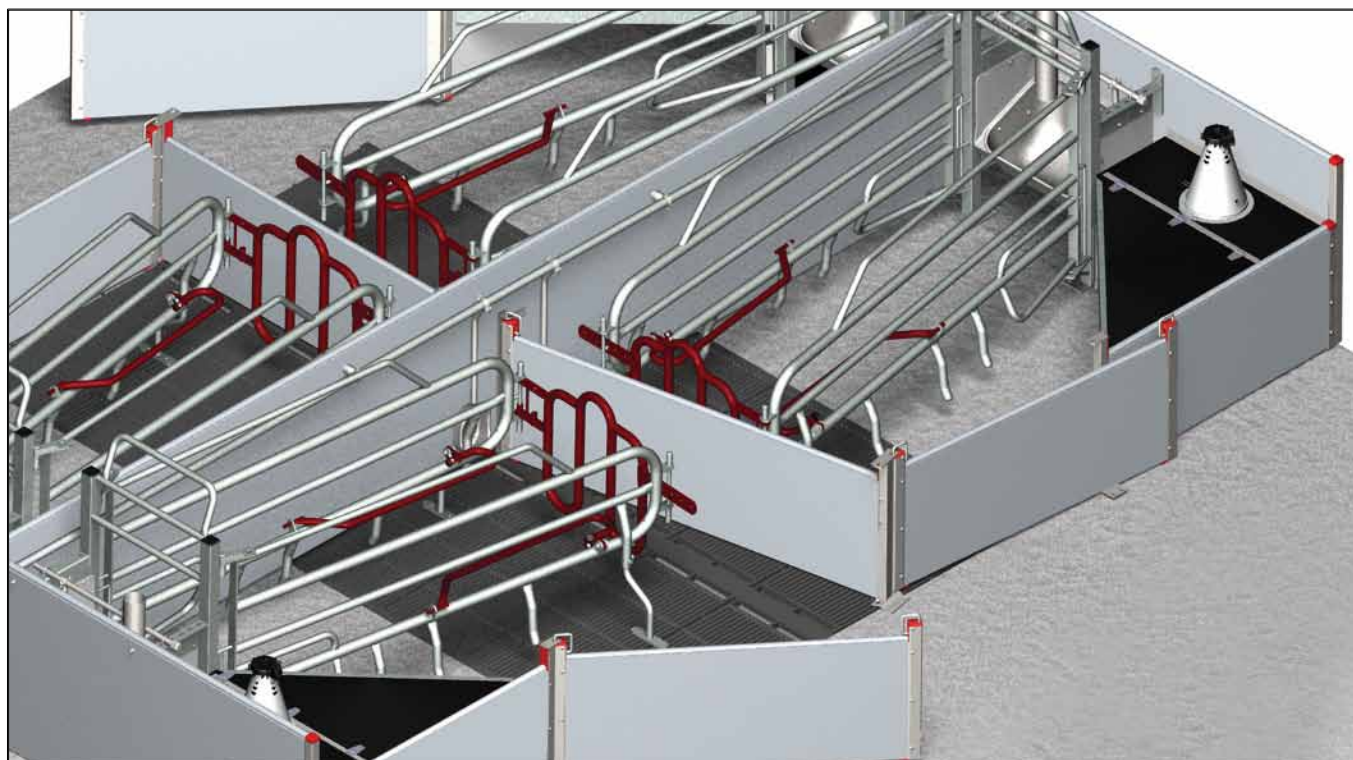

INN-O-CRATE - Sidevendt	4100500 H-PROFIL 1005 MM INKL. SAMLESKRUE DKK	4100657 U-PROFIL 1005 MM INKL. SAMLESKRUE DKK	3100500 H-PROFIL 755 MM INKL. SAMLESKRUE DKK	3100312 UPROFIL 755 MM INKL. SAM- LESKRUE DKK	
	30099 PLASTPLANKE 35X250 MM LBM PRIS PR. METER DKK	30100 PLASTPLANKE 35X250 MM LÆNGDE 6 METER DKK	30105 PLASTPLANKE 35X750 MM LBM PRISPR. METER DKK	30106 PLASTPLANKE 35X750 MM LÆNGDE 6 METER DKK	41933 SIDE H500 PLANKE 2500 - 3000 MM DKK
	41925 SIDE H50 ENKELT VENSTRE TIL SIDEVENDT FARESTI 1400 MM DKK	41949 SIDE H50 ENKELT HØJRE TIL SIDEVENDT FARESTI 1400 MM DKK	33700 SIDE H75 PLANKE UPROFIL/ UPROFIL DKK	37300 SIDE H100 PLANKE UPROFIL/ UPROFIL DKK	41954 OPLUKKELIG SIDESTYKKE SIDEVENDT FARESTI DKK