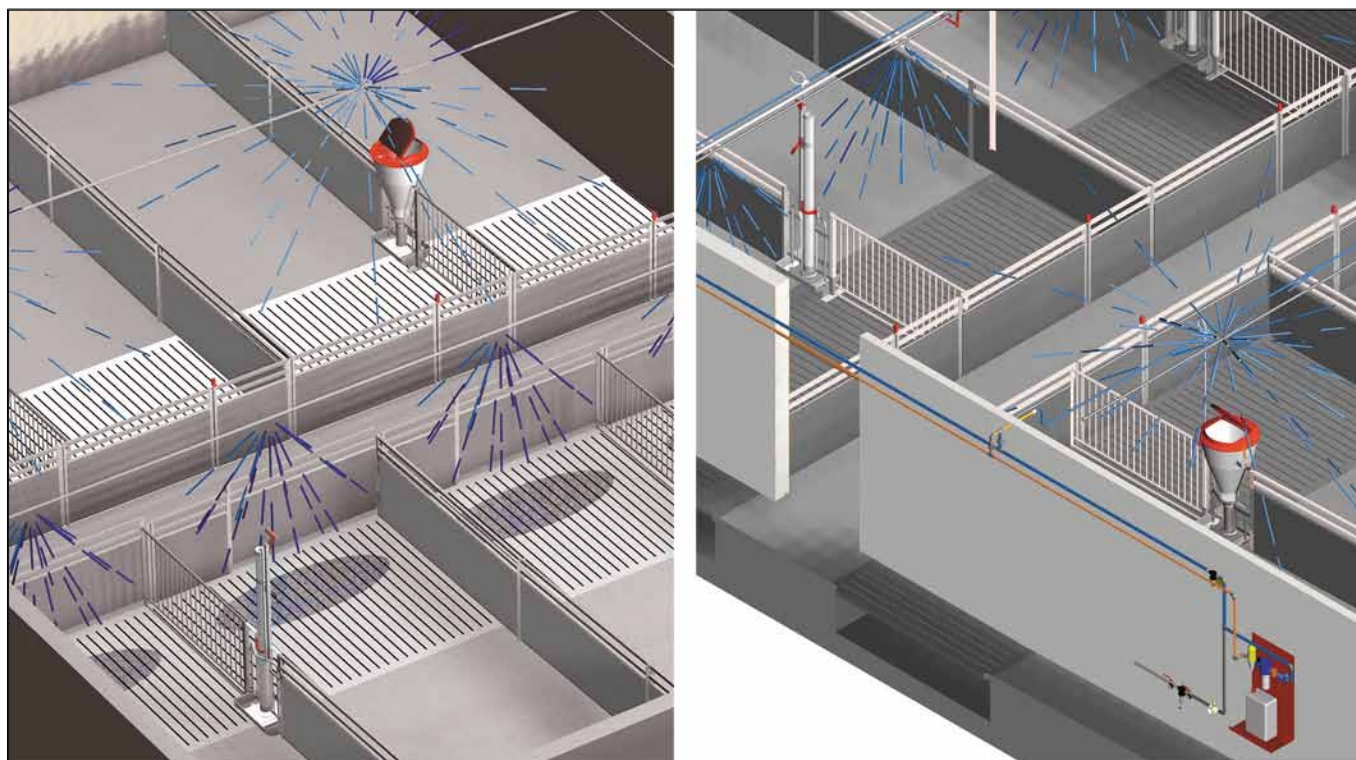

Overbrusning og Iblødsætning	93880 STYRINGUR - DIGITAL DKK	93881 DØGNUR TIL STYRINGDUR - AUTO DKK	7103882 MINUTUR TIL STYRINGSUR DKK	93875 TERMOSTAT TIL STYRINGDUR DKK
0153-463 MONTAGESÆT PÅ VÆG MED 4 SPÅNPLADE SKRUER DKK	60405 FILTRE/VENTILER T/OVERBRUSNING DKK	60404 FILTRE/VENTILER/MAGNEV. OVERBRUSNING 220 V. DKK	93792 FILTERPATRON 75 MY TIL FINFILTER 93790 DKK	93820 MAGNETVENTIL 1' 220 V SPOLE DKK
12400030 SIRAI KABELSTIK SORT PG9 DKK	93800 REDUKTIONSVENTIL 1' DKK	12100021 MANOMETER 1/4X63MM 0-10 ATO DKK	9960709 IBLØDSÆTNINGS DYSE ORANGE, 360° VAND VED 2 BAR, 120 L PR TIME, SPREDER 8,5 M VED 1,8 M HØJ DKK	9960712 OVERBRUSNINGS DYSE BRUN, 180° VAND VED 2 BAR, 43 L PR TIME, SPREDER 6 M VED 1,8 M HØJDE DKK