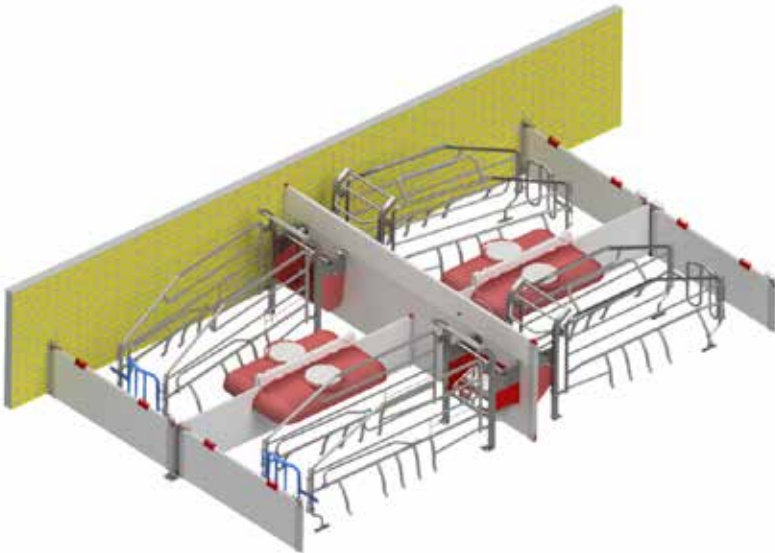

MONTAGEVEJLEDNING

MOBILE KLIMAHULE

ACO FUNKI A/S
Kirkevænget 5
DK-7400 Herning

Tel. +45 9711 9600
www.acofunki.com
www.egebjerg.com