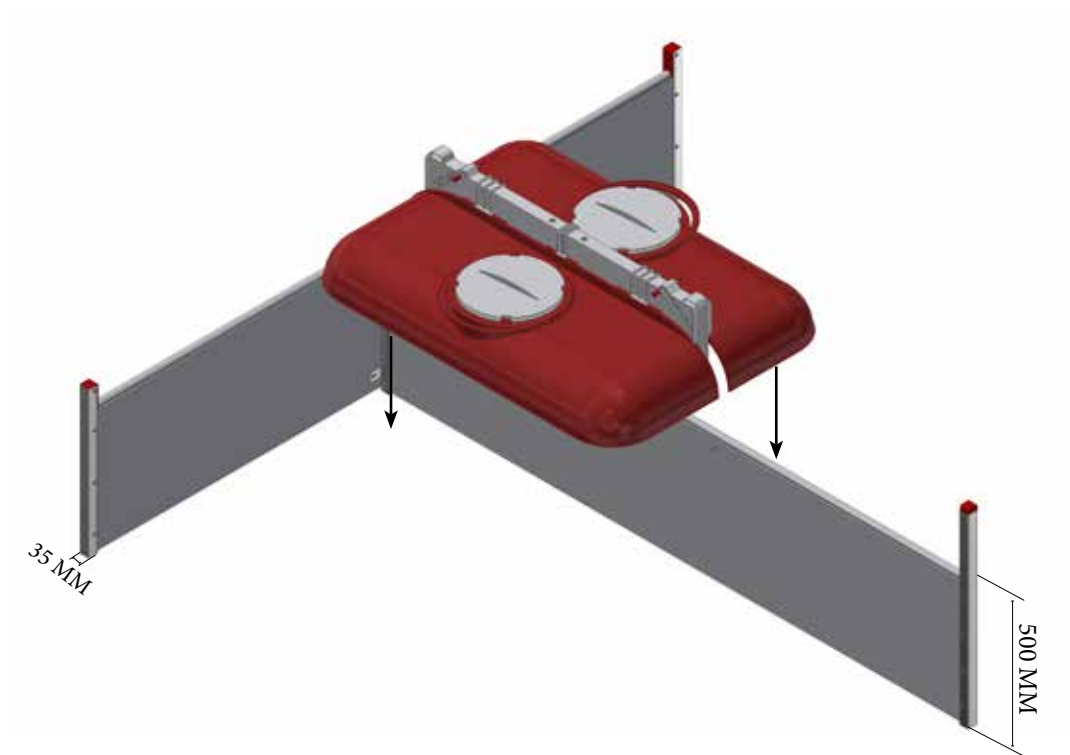

SAMLEVEJLEDNING

1

2

ANVENDES UDEN VARMELAMPE

ANVENDES MED VARMELAMPE

3

MONTAGE PÅ 35 MM PLANKE

HØJDE JUSTERING

1

2

HØJDE JUSTERING

3

4

HØJDE JUSTERING

5