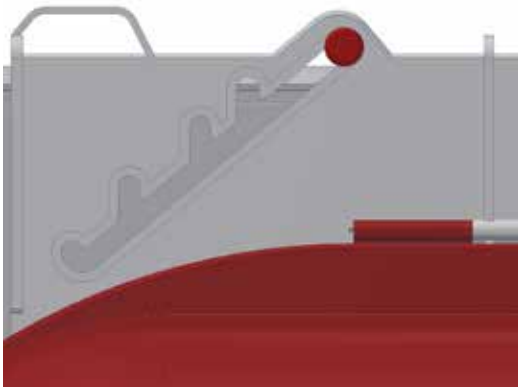

HØJDE JUSTERING

1