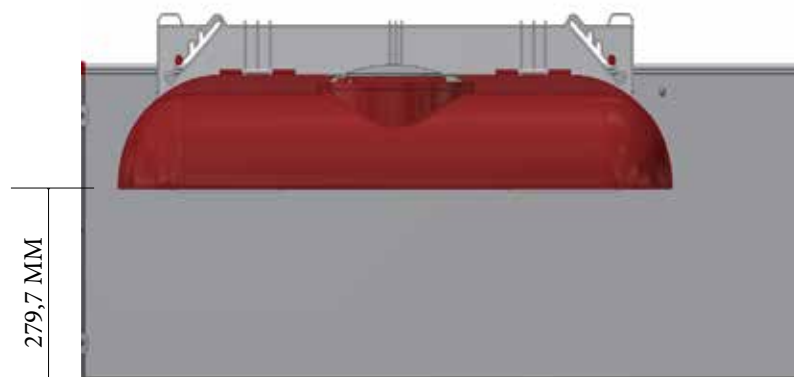

SAMLEVEJLEDNING

1

2

ANVENDES UDEN VARMELAMPE

ANVENDES MED VARMELAMPE

3

MONTAGE PÅ 35 MM PLANKE

HØJDE JUSTERING

1

2

HØJDE JUSTERING

3

4

HØJDE JUSTERING

5