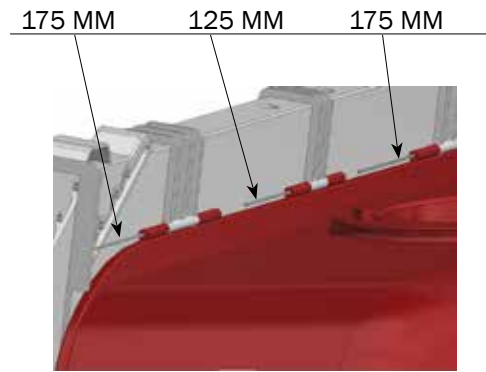

STYKLISTE

STYKLISTE			
NR.	STK.	VARE NR.	BESKRIVELSE
1	1	2900855	MOBILE KLIMAHULE
1.1	2	8500351	LÅG
1.2	1	8500353	HOLDER
1.3	2	8500352	INDLÆGS RING
1.4	2	8500354	LÅS TIL VARME Lampe
1.5	4	8050201	STIFT 175 MM
1.6	2	8050202	STIFT 125 MM
1.7	2	8500259	LÅG TIL VARME Lampe
1.8	4	8500267	LÅS TIL HØJDE JUSTERBAR GEVINDSTANG
1.9	2	8050203	GEVINDSTANG TIL HØJDEJUSTERING

SAMLEVEJLEDNING

1

2

ANVENDES UDEN VARMELAMPE

ANVENDES MED VARMELAMPE

3

MONTAGE PÅ 35 MM PLANKE

HØJDE JUSTERING