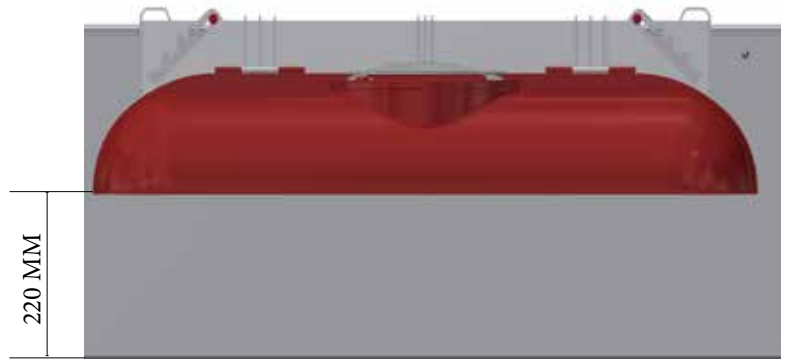

HØJDE JUSTERING

1