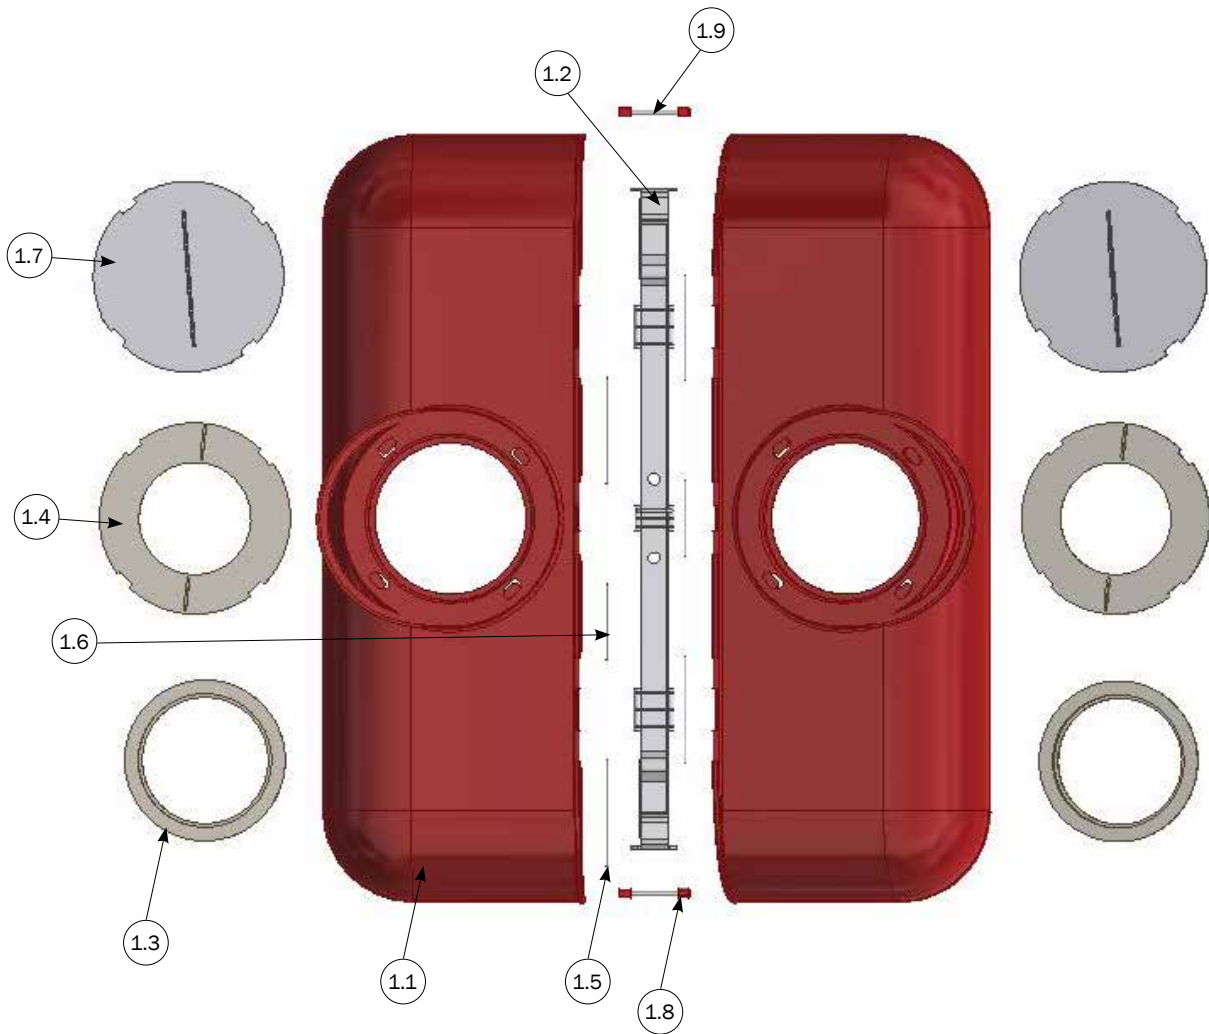

STYKLISTE

STYKLISTE			
NR.	STK.	VARE NR.	BESKRIVELSE
1	1	2900855	MOBILE KLIMAHULE
1.1	2	8500351	LÅG
1.2	1	8500353	HOLDER
1.3	2	8500352	INDLÆGS RING
1.4	2	8500354	LÅS TIL VARME Lampe
1.5	4	8050201	STIFT 175 MM
1.6	2	8050202	STIFT 125 MM
1.7	2	8500259	LÅG TIL VARME Lampe
1.8	4	8500267	LÅS TIL HØJDE JUSTERBAR GEVINDSTANG
1.9	2	8050203	GEVINDSTANG TIL HØJDEJUSTERING

SAMLEVEJLEDNING

1

2

ANVENDES UDEN VARMELAMPE

ANVENDES MED VARMELAMPE

3

MONTAGE PÅ 35 MM PLANKE

HØJDE JUSTERING