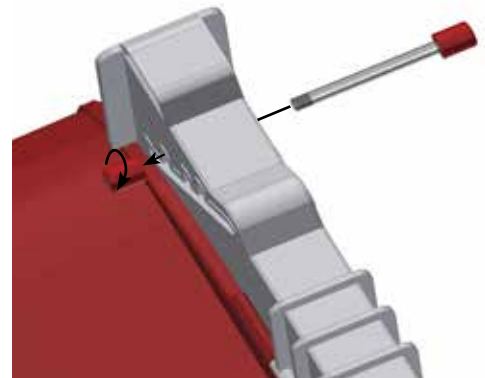

SAMLEVEJLEDNING

1

2

ANVENDES UDEN VARMELAMPE

ANVENDES MED VARMELAMPE

3

MONTAGE PÅ 35 MM PLANKE

HØJDE JUSTERING

1

2

HØJDE JUSTERING

3

4

HØJDE JUSTERING

5