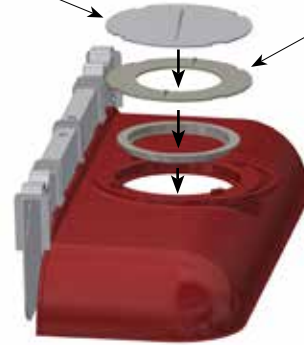

STYKLISTE

STYKLISTE			
NR.	STK.	VARE NR.	BESKRIVELSE
1	1	2900855	MOBILE KLIMAHULE
1.1	2	8500351	LÅG
1.2	1	8500353	HOLDER
1.3	2	8500352	INDLÆGS RING
1.4	2	8500354	LÅS TIL VARME Lampe
1.5	4	8050201	STIFT 175 MM
1.6	2	8050202	STIFT 125 MM
1.7	2	8500259	LÅG TIL VARME Lampe
1.8	4	8500267	LÅS TIL HØJDE JUSTERBAR GEVINDSTANG
1.9	2	8050203	GEVINDSTANG TIL HØJDEJUSTERING

SAMLEVEJLEDNING

1

2

ANVENDES UDEN VARMELAMPE

ANVENDES MED VARMELAMPE

3

MONTAGE PÅ 35 MM PLANKE

HØJDE JUSTERING

1

2

HØJDE JUSTERING

3

4

HØJDE JUSTERING

5