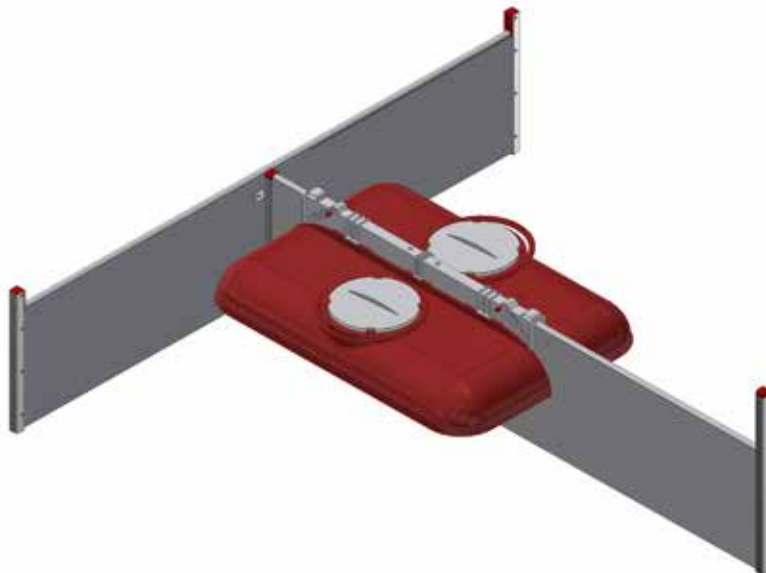

SAMLEVEJLEDNING

1

2

ANVENDES UDEN VARMELAMPE

ANVENDES MED VARMELAMPE

3

MONTAGE PÅ 35 MM PLANKE

HØJDE JUSTERING

1

2

HØJDE JUSTERING

3

4

HØJDE JUSTERING

5