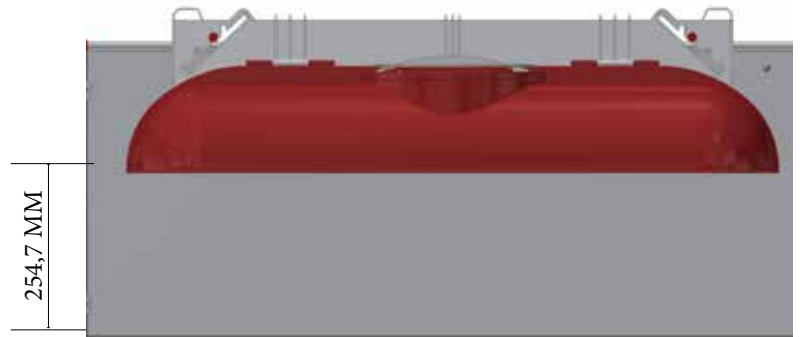

SAMLEVEJLEDNING

1

2

ANVENDES UDEN VARMELAMPE

ANVENDES MED VARMELAMPE

3

MONTAGE PÅ 35 MM PLANKE

HØJDE JUSTERING

1

2

HØJDE JUSTERING

3

4

HØJDE JUSTERING

5