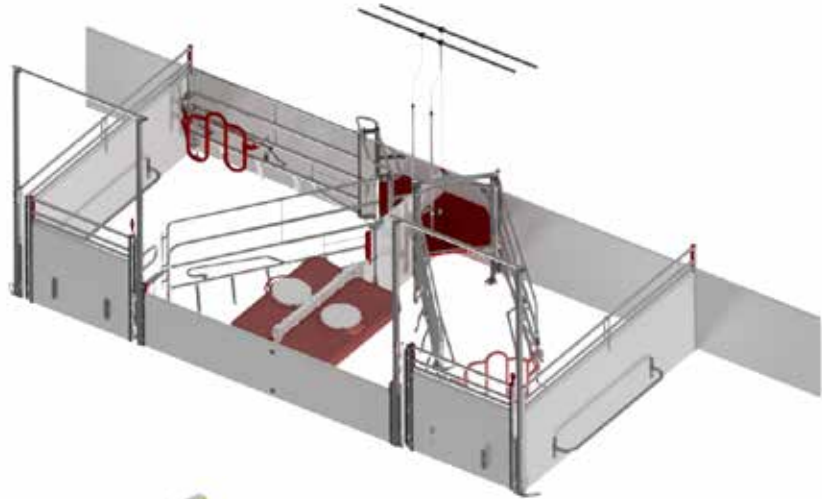

MONTAGEVEJLEDNING

MOBILE KLIMAHULE

ACO FUNKI A/S
Kirkevænget 5
DK-7400 Herning

Tel. +45 9711 9600
www.acofunki.com
www.egebjerg.com