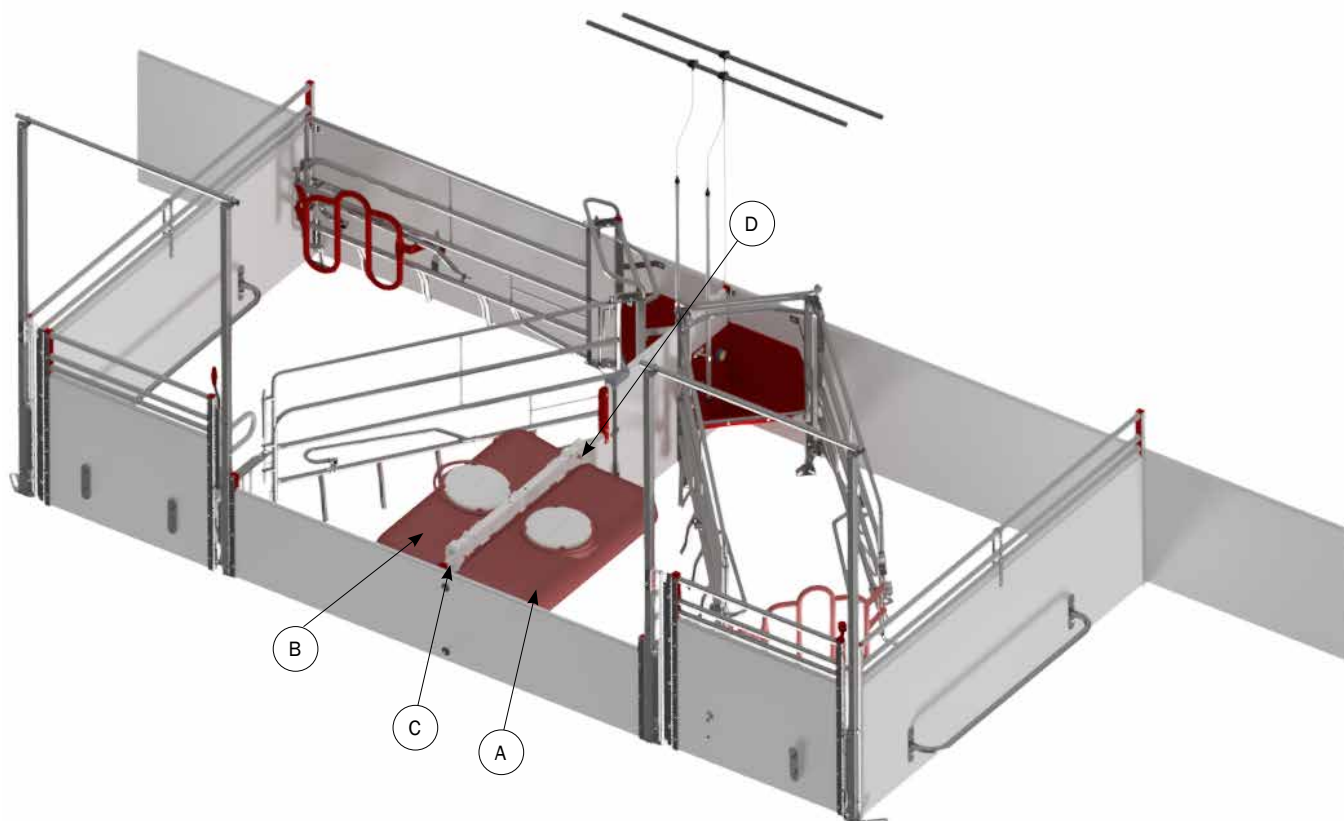

PRODUKT OG MONTAGEOVERSIGT

NR.	SIDE	BESKRIVELSE
A	3	STYKLISTE
B	4	SAMLEVEJLEDNING
C	5	MONTAGE PÅ 35MM PLANKE
D	6 - 8	HØJDE JUSTERING