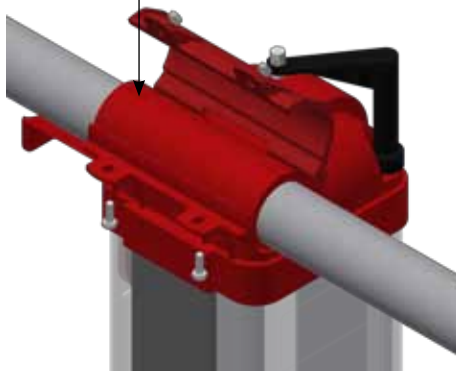

MONTERING

Monteret på Ø60mm rør

Montering af VD6 holder

Monteret med **Adapter VD2/VD6** for reducering

Montering af Wireklemme

0131-191
Adapter for VD2/VD6 Ø60-Ø38

0221-400
Adapter for VD2/VD6 Ø60-Ø50

0221-401
Adapter for VD2/VD6 Ø60-Ø55

MONTERING PÅ NEDLØB

MONTERING MED EKSTRA TRAGT

91810
Tragt KPL. for 75mm foderrør

91813
Tragt m/Spændebånd til
75mm foderrør