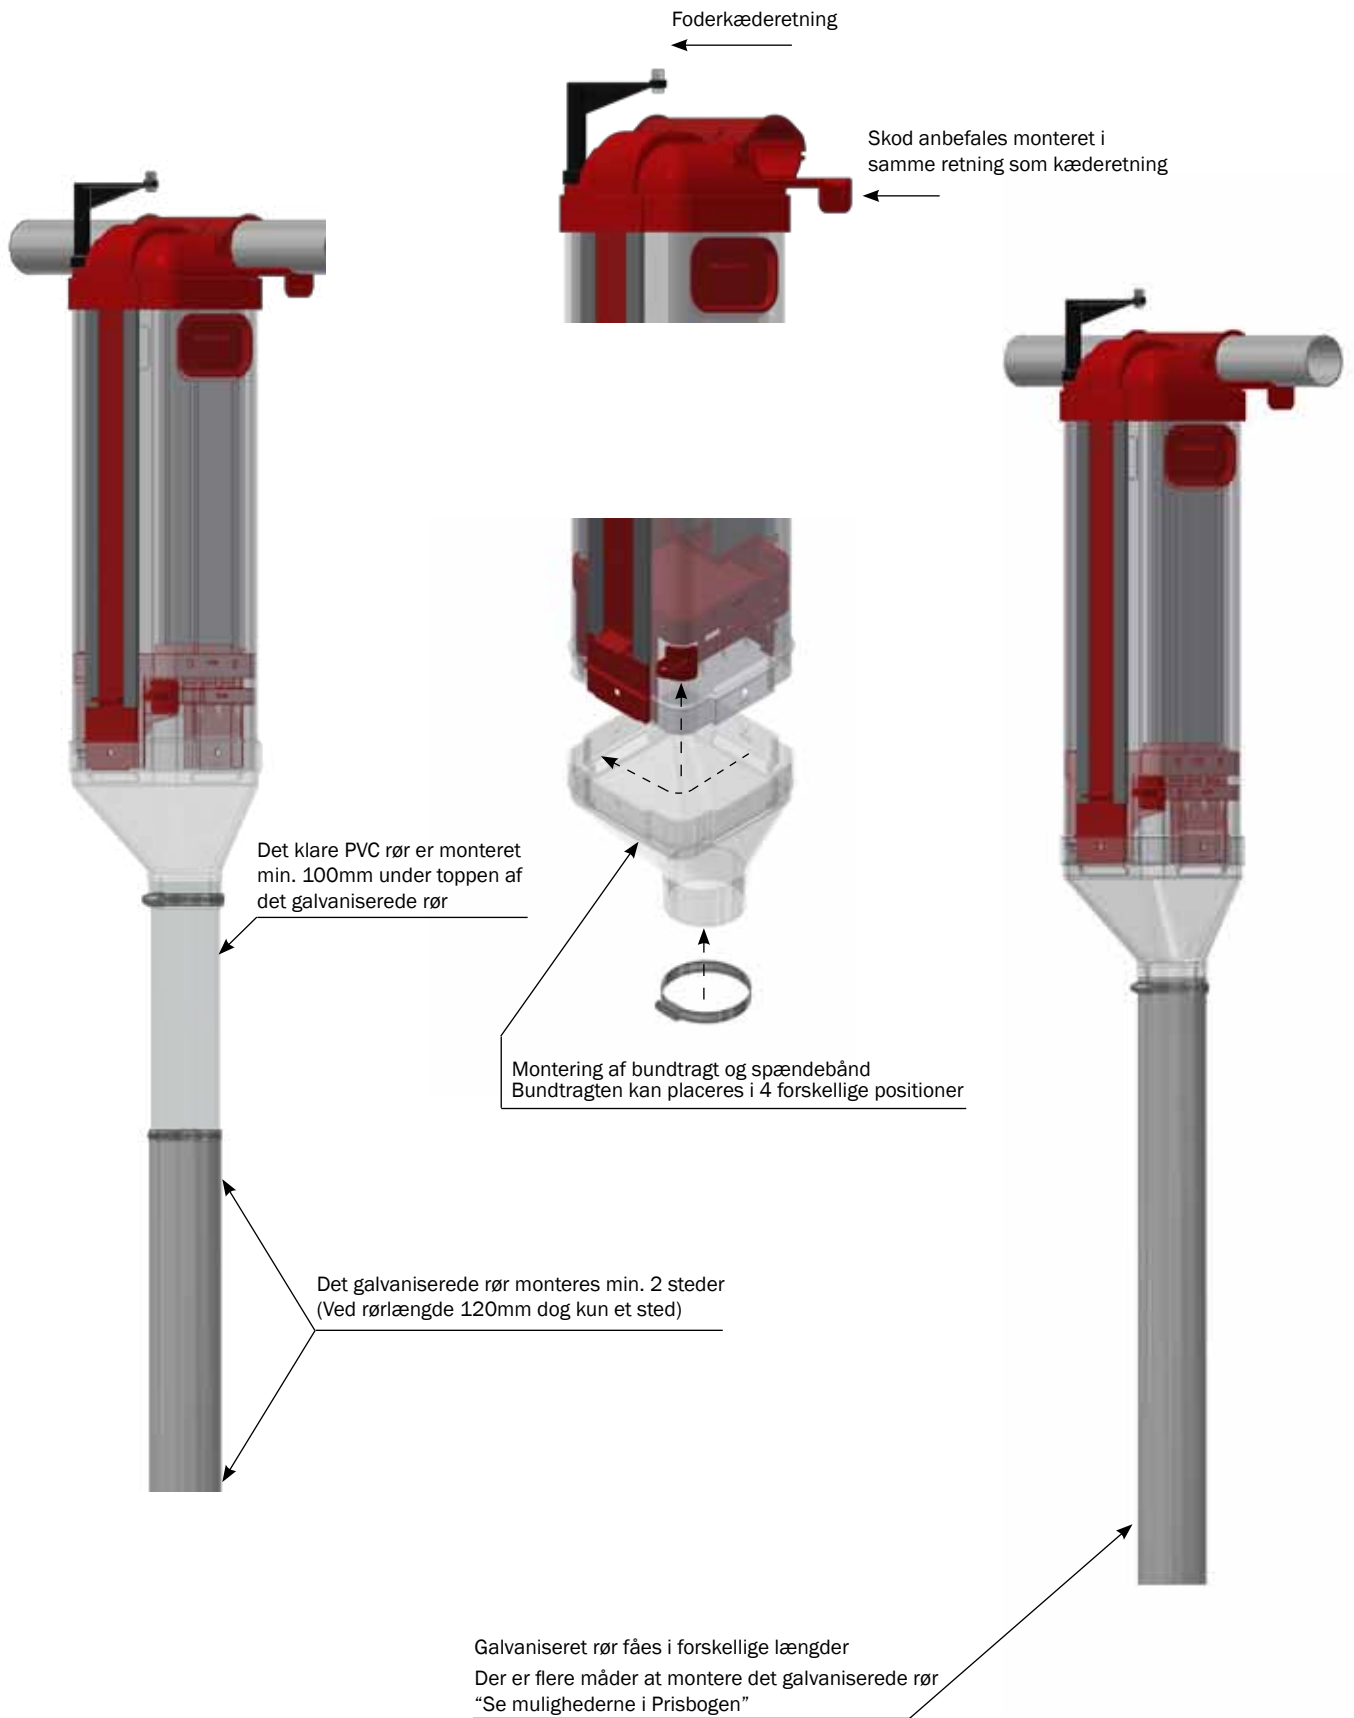

DANISH DESIGN | GERMAN QUALITY | GLOBAL EXPERIENCE

DIMENSION VD6 Ø60, 6 - 8 LITER

VD6 Ø60, 6-8 LITER MED Ø75MM UDLØB

STYK LISTE			
NR.	STK.	VARE NR.	BESKRIVELSE
1		0222-660	VD6-Ø60, 6 LITER MED KLAP MED Ø75 UDLØB
1.1	1	0222-600	TOP TIL VD6 6 LITER VOLUMENDOSERER
1.2	1	0222-601	BUND TIL VOLUMENDOSERER VD6
1.3	1	0222-602	VD6 HOLDER KOMPLET Ø60
2		0222-668	VD6-Ø60, 8 LITER MED KLAP MED Ø75 UDLØB
2.1	1	0222-667	TOP TIL VD6 8 LITER VOLUMENDOSERER
2.2	1	0222-601	BUND TIL VOLUMENDOSERER VD6
2.3	1	0222-602	VD6 HOLDER KOMPLET Ø60

RESERVEDELE FOR BEHOLDER TIL VD6-Ø60, 6-8 LITER

NR.	STK.	VARE NR.	BESKRIVELSE
1		0222-660	VD6-Ø60, 8 LITER MED KLAP MED Ø75 UDLØB
1.1		0222-600	TOP TIL VD6 6 LITER VOLUMENDOSERER
1.11	1	0222-611	DOSEINGSBÅND VD6 TIL 6 LITER
1.12	1	0222-613	LÅG TIL VOLUMENDOSERER VD6
1.3	1	0222-601	BUND TIL VOLUMENDOSERER VD6
1.4	1	0222-602	VD6 HOLDER KOMPLET Ø60
1.41	1	0222-612	VD6 LUKKESKOD FOR Ø75
1.42	1	0222-614	ARM TIL OPLUK VD6
1.43	2	30306016	SÆTSKRUE M6X16 A2 DIN 933
1.44	2	33506010	MØTRIK M6 A2 VOKSBEH. DIN 934
1.45	1	90260	SPÆNDEBÅND 60-80 ATS
2		0222-668	VD6-Ø60, 6 LITER MED KLAP MED Ø75 UDLØB
2.1		0222-667	TOP TIL VD6 8 LITER VOLUMENDOSERER
2.11	1	91730	SKALABÅND 8L FODERKASSE
2.12	1	91734	INSPEKTIONS KLAP FODERKASSE
2.3	1	0222-601	BUND TIL VOLUMENDOSERER VD6
2.4	1	0222-602	VD6 HOLDER KOMPLET Ø60
2.41	1	0222-612	VD6 LUKKESKOD FOR Ø75
2.42	1	0222-614	ARM TIL OPLUK VD6
2.43	2	30306016	SÆTSKRUE M6X16 A2 DIN 933
2.44	2	33506010	MØTRIK M6 A2 VOKSBEH. DIN 934
2.45	1	90260	SPÆNDEBÅND 60-80 ATS

MONTERING

Monteret på Ø60mm rør

Montering af VD6 holder

Monteret med **Adapter VD2/VD6** for reducering

Montering af Wireklemme

0131-191
Adapter for VD2/VD6 Ø60-Ø38

0221-400
Adapter for VD2/VD6 Ø60-Ø50

0221-401
Adapter for VD2/VD6 Ø60-Ø55

MONTERING PÅ NEDLØB

MONTERING MED EKSTRA TRAGT

91810
Tragt KPL. for 75mm foderrør

91813
Tragt m/Spændebånd til
75mm foderrør