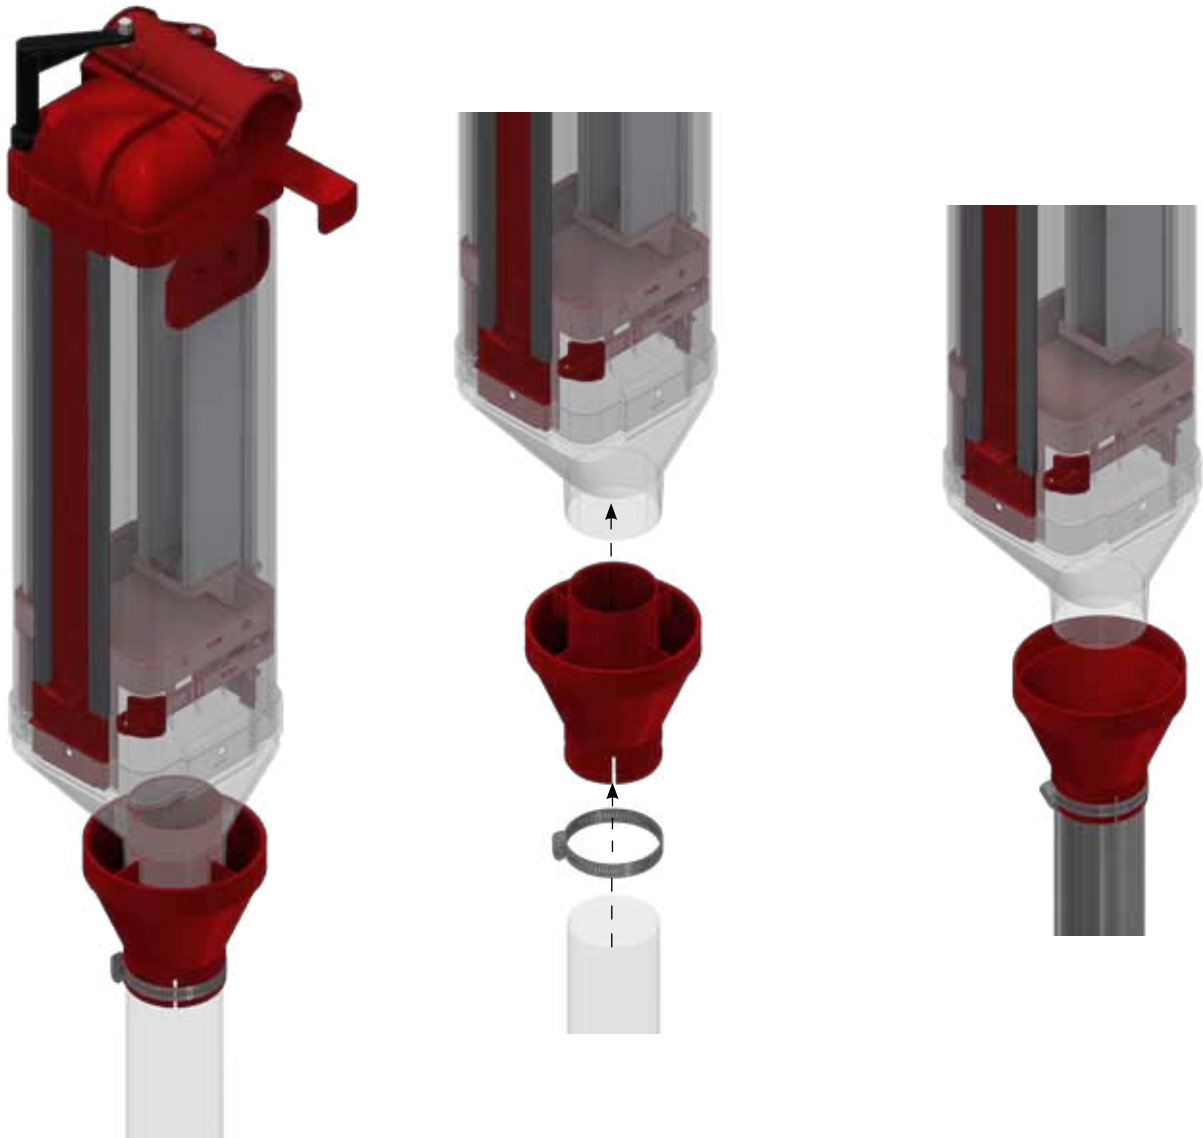

DANISH DESIGN | GERMAN QUALITY | GLOBAL EXPERIENCE

DIMENSION VD6 Ø60, 6 - 8 LITER

VD6 Ø60, 6-8 LITER MED Ø75MM UDLØB

STYK LISTE			
NR.	STK.	VARE NR.	BESKRIVELSE
1		0222-660	VD6-Ø60, 6 LITER MED KLAP MED Ø75 UDLØB
1.1	1	0222-600	TOP TIL VD6 6 LITER VOLUMENDOSERER
1.2	1	0222-601	BUND TIL VOLUMENDOSERER VD6
1.3	1	0222-602	VD6 HOLDER KOMPLET Ø60
2		0222-668	VD6-Ø60, 8 LITER MED KLAP MED Ø75 UDLØB
2.1	1	0222-667	TOP TIL VD6 8 LITER VOLUMENDOSERER
2.2	1	0222-601	BUND TIL VOLUMENDOSERER VD6
2.3	1	0222-602	VD6 HOLDER KOMPLET Ø60

RESERVEDELE FOR BEHOLDER TIL VD6-Ø60, 6-8 LITER

NR.	STK.	VARE NR.	BESKRIVELSE
1		0222-660	VD6-Ø60, 8 LITER MED KLAP MED Ø75 UDLØB
1.1		0222-600	TOP TIL VD6 6 LITER VOLUMENDOSERER
1.11	1	0222-611	DOSEINGSBÅND VD6 TIL 6 LITER
1.12	1	0222-613	LÅG TIL VOLUMENDOSERER VD6
1.3	1	0222-601	BUND TIL VOLUMENDOSERER VD6
1.4	1	0222-602	VD6 HOLDER KOMPLET Ø60
1.41	1	0222-612	VD6 LUKKESKOD FOR Ø75
1.42	1	0222-614	ARM TIL OPLUK VD6
1.43	2	30306016	SÆTSKRUE M6X16 A2 DIN 933
1.44	2	33506010	MØTRIK M6 A2 VOKSBEH. DIN 934
1.45	1	90260	SPÆNDEBÅND 60-80 ATS
2		0222-668	VD6-Ø60, 6 LITER MED KLAP MED Ø75 UDLØB
2.1		0222-667	TOP TIL VD6 8 LITER VOLUMENDOSERER
2.11	1	91730	SKALABÅND 8L FODERKASSE
2.12	1	91734	INSPEKTIONS KLAP FODERKASSE
2.3	1	0222-601	BUND TIL VOLUMENDOSERER VD6
2.4	1	0222-602	VD6 HOLDER KOMPLET Ø60
2.41	1	0222-612	VD6 LUKKESKOD FOR Ø75
2.42	1	0222-614	ARM TIL OPLUK VD6
2.43	2	30306016	SÆTSKRUE M6X16 A2 DIN 933
2.44	2	33506010	MØTRIK M6 A2 VOKSBEH. DIN 934
2.45	1	90260	SPÆNDEBÅND 60-80 ATS

MONTERING

Monteret på Ø60mm rør

Montering af VD6 holder

Monteret med **Adapter VD2/VD6** for reducering

Montering af Wireklemme

0131-191
Adapter for VD2/VD6 Ø60-Ø38

0221-400
Adapter for VD2/VD6 Ø60-Ø50

0221-401
Adapter for VD2/VD6 Ø60-Ø55

MONTERING PÅ NEDLØB

MONTERING MED EKSTRA TRAGT

91810
Tragt KPL. for 75mm foderrør

91813
Tragt m/Spændebånd til
75mm foderrør