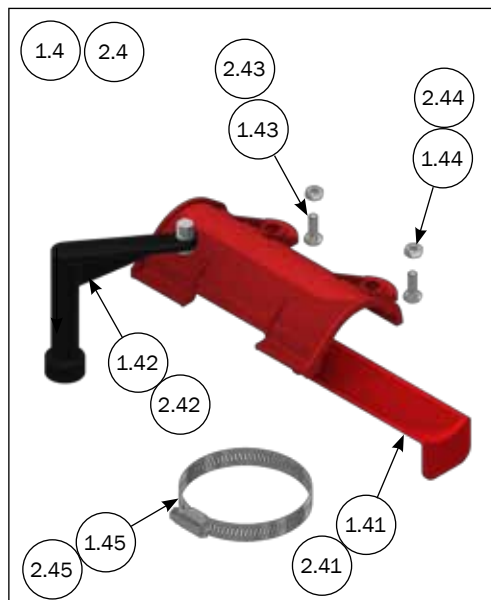

DANISH DESIGN | GERMAN QUALITY | GLOBAL EXPERIENCE

DIMENSION VD6 Ø60, 6 - 8 LITER

VD6 Ø60, 6-8 LITER MED Ø75MM UDLØB

STYK LISTE			
NR.	STK.	VARE NR.	BESKRIVELSE
1		0222-660	VD6-Ø60, 6 LITER MED KLAP MED Ø75 UDLØB
1.1	1	0222-600	TOP TIL VD6 6 LITER VOLUMENDOSERER
1.2	1	0222-601	BUND TIL VOLUMENDOSERER VD6
1.3	1	0222-602	VD6 HOLDER KOMPLET Ø60
2		0222-668	VD6-Ø60, 8 LITER MED KLAP MED Ø75 UDLØB
2.1	1	0222-667	TOP TIL VD6 8 LITER VOLUMENDOSERER
2.2	1	0222-601	BUND TIL VOLUMENDOSERER VD6
2.3	1	0222-602	VD6 HOLDER KOMPLET Ø60

RESERVEDELE FOR BEHOLDER TIL VD6-Ø60, 6-8 LITER

NR.	STK.	VARE NR.	BESKRIVELSE
1		0222-660	VD6-Ø60, 8 LITER MED KLAP MED Ø75 UDLØB
1.1		0222-600	TOP TIL VD6 6 LITER VOLUMENDOSERER
1.11	1	0222-611	DOSEINGSBÅND VD6 TIL 6 LITER
1.12	1	0222-613	LÅG TIL VOLUMENDOSERER VD6
1.3	1	0222-601	BUND TIL VOLUMENDOSERER VD6
1.4	1	0222-602	VD6 HOLDER KOMPLET Ø60
1.41	1	0222-612	VD6 LUKKESKOD FOR Ø75
1.42	1	0222-614	ARM TIL OPLUK VD6
1.43	2	30306016	SÆTSKRUE M6X16 A2 DIN 933
1.44	2	33506010	MØTRIK M6 A2 VOKSBEH. DIN 934
1.45	1	90260	SPÆNDEBÅND 60-80 ATS
2		0222-668	VD6-Ø60, 6 LITER MED KLAP MED Ø75 UDLØB
2.1		0222-667	TOP TIL VD6 8 LITER VOLUMENDOSERER
2.11	1	91730	SKALABÅND 8L FODERKASSE
2.12	1	91734	INSPEKTIONS KLAP FODERKASSE
2.3	1	0222-601	BUND TIL VOLUMENDOSERER VD6
2.4	1	0222-602	VD6 HOLDER KOMPLET Ø60
2.41	1	0222-612	VD6 LUKKESKOD FOR Ø75
2.42	1	0222-614	ARM TIL OPLUK VD6
2.43	2	30306016	SÆTSKRUE M6X16 A2 DIN 933
2.44	2	33506010	MØTRIK M6 A2 VOKSBEH. DIN 934
2.45	1	90260	SPÆNDEBÅND 60-80 ATS