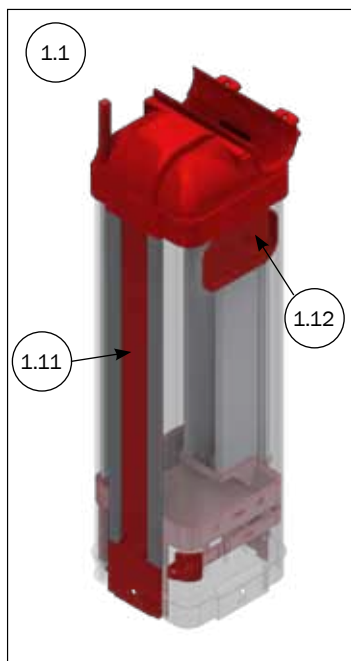

DANISH DESIGN | GERMAN QUALITY | GLOBAL EXPERIENCE

DIMENSION VD6 Ø60, 6 - 8 LITER

VD6 Ø60, 6-8 LITER MED Ø75MM UDLØB

STYK LISTE			
NR.	STK.	VARE NR.	BESKRIVELSE
1		0222-660	VD6-Ø60, 6 LITER MED KLAP MED Ø75 UDLØB
1.1	1	0222-600	TOP TIL VD6 6 LITER VOLUMENDOSERER
1.2	1	0222-601	BUND TIL VOLUMENDOSERER VD6
1.3	1	0222-602	VD6 HOLDER KOMPLET Ø60
2		0222-668	VD6-Ø60, 8 LITER MED KLAP MED Ø75 UDLØB
2.1	1	0222-667	TOP TIL VD6 8 LITER VOLUMENDOSERER
2.2	1	0222-601	BUND TIL VOLUMENDOSERER VD6
2.3	1	0222-602	VD6 HOLDER KOMPLET Ø60

RESERVEDELE FOR BEHOLDER TIL VD6-Ø60, 6-8 LITER

NR.	STK.	VARE NR.	BESKRIVELSE
1		0222-660	VD6-Ø60, 8 LITER MED KLAP MED Ø75 UDLØB
1.1		0222-600	TOP TIL VD6 6 LITER VOLUMENDOSERER
1.11	1	0222-611	DOSEINGSBÅND VD6 TIL 6 LITER
1.12	1	0222-613	LÅG TIL VOLUMENDOSERER VD6
1.3	1	0222-601	BUND TIL VOLUMENDOSERER VD6
1.4	1	0222-602	VD6 HOLDER KOMPLET Ø60
1.41	1	0222-612	VD6 LUKKESKOD FOR Ø75
1.42	1	0222-614	ARM TIL OPLUK VD6
1.43	2	30306016	SÆTSKRUE M6X16 A2 DIN 933
1.44	2	33506010	MØTRIK M6 A2 VOKSBEH. DIN 934
1.45	1	90260	SPÆNDEBÅND 60-80 ATS
2		0222-668	VD6-Ø60, 6 LITER MED KLAP MED Ø75 UDLØB
2.1		0222-667	TOP TIL VD6 8 LITER VOLUMENDOSERER
2.11	1	91730	SKALABÅND 8L FODERKASSE
2.12	1	91734	INSPEKTIONS KLAP FODERKASSE
2.3	1	0222-601	BUND TIL VOLUMENDOSERER VD6
2.4	1	0222-602	VD6 HOLDER KOMPLET Ø60
2.41	1	0222-612	VD6 LUKKESKOD FOR Ø75
2.42	1	0222-614	ARM TIL OPLUK VD6
2.43	2	30306016	SÆTSKRUE M6X16 A2 DIN 933
2.44	2	33506010	MØTRIK M6 A2 VOKSBEH. DIN 934
2.45	1	90260	SPÆNDEBÅND 60-80 ATS