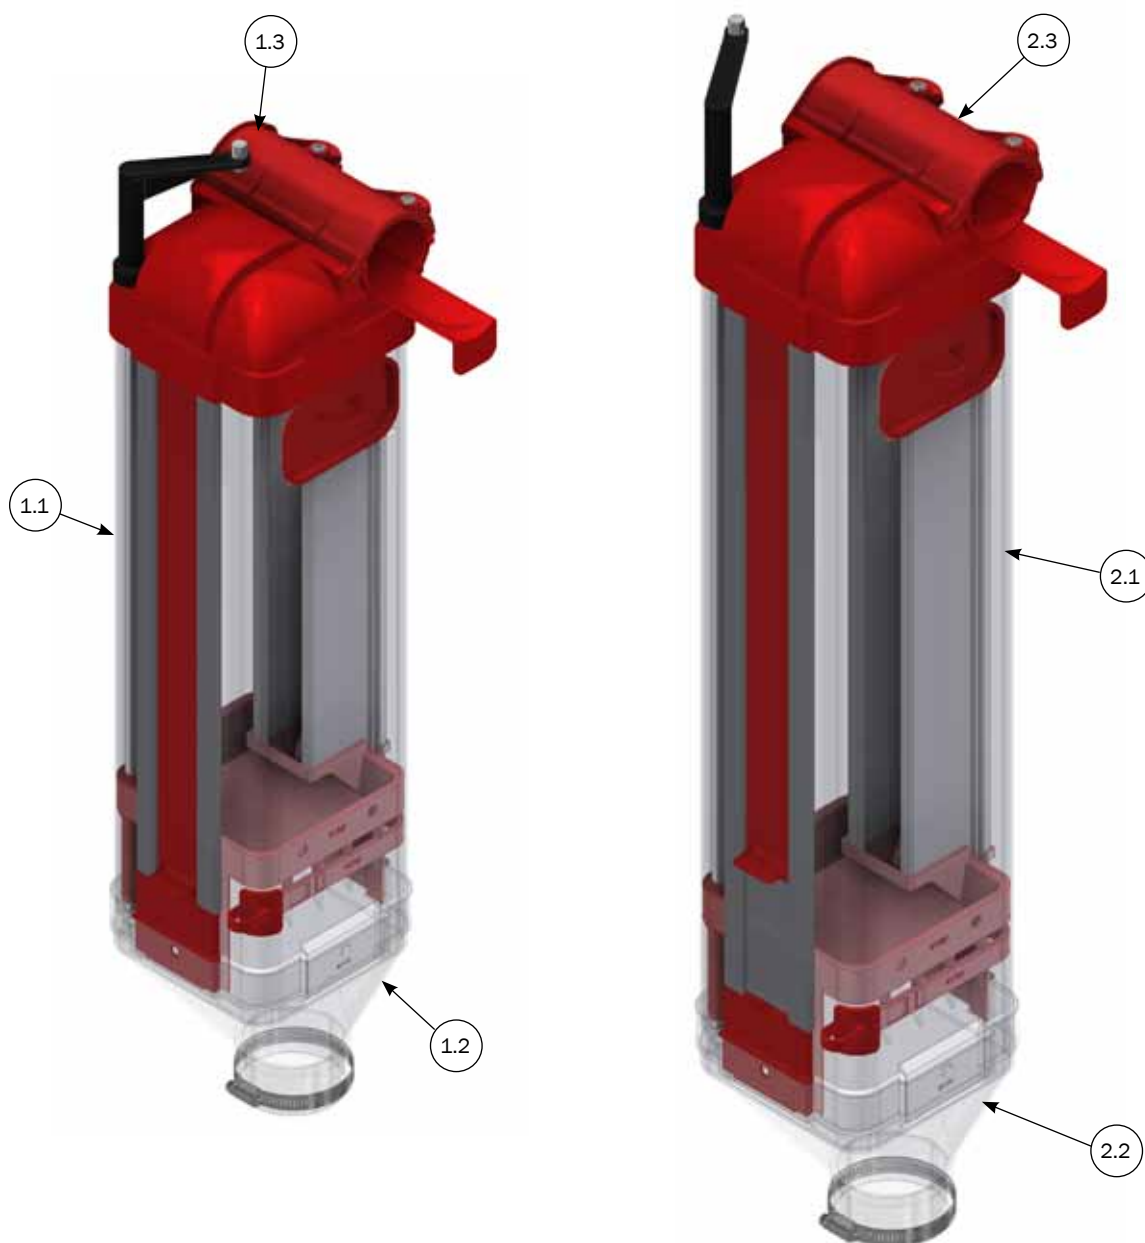

M-1011_DK

MONTAGEVEJLEDNING

VD6 - Ø60, 6-8 LITER

ACO FUNKI A/S

Kirkevænget 5
DK-7400 Herning

Tel. +45 9711 9600

Fax +45 9711 9677

www.acofunki.com

DANISH DESIGN | GERMAN QUALITY | GLOBAL EXPERIENCE

DIMENSION VD6 Ø60, 6 - 8 LITER

VD6 Ø60, 6-8 LITER MED Ø75MM UDLØB

STYK LISTE			
NR.	STK.	VARE NR.	BESKRIVELSE
1		0222-660	VD6-Ø60, 6 LITER MED KLAP MED Ø75 UDLØB
1.1	1	0222-600	TOP TIL VD6 6 LITER VOLUMENDOSERER
1.2	1	0222-601	BUND TIL VOLUMENDOSERER VD6
1.3	1	0222-602	VD6 HOLDER KOMPLET Ø60
2		0222-668	VD6-Ø60, 8 LITER MED KLAP MED Ø75 UDLØB
2.1	1	0222-667	TOP TIL VD6 8 LITER VOLUMENDOSERER
2.2	1	0222-601	BUND TIL VOLUMENDOSERER VD6
2.3	1	0222-602	VD6 HOLDER KOMPLET Ø60

RESERVEDELE FOR BEHOLDER TIL VD6-Ø60, 6-8 LITER

NR.	STK.	VARE NR.	BESKRIVELSE
1		0222-660	VD6-Ø60, 8 LITER MED KLAP MED Ø75 UDLØB
1.1		0222-600	TOP TIL VD6 6 LITER VOLUMENDOSERER
1.11	1	0222-611	DOSEINGSBÅND VD6 TIL 6 LITER
1.12	1	0222-613	LÅG TIL VOLUMENDOSERER VD6
1.3	1	0222-601	BUND TIL VOLUMENDOSERER VD6
1.4	1	0222-602	VD6 HOLDER KOMPLET Ø60
1.41	1	0222-612	VD6 LUKKESKOD FOR Ø75
1.42	1	0222-614	ARM TIL OPLUK VD6
1.43	2	30306016	SÆTSKRUE M6X16 A2 DIN 933
1.44	2	33506010	MØTRIK M6 A2 VOKSBEH. DIN 934
1.45	1	90260	SPÆNDEBÅND 60-80 ATS
2		0222-668	VD6-Ø60, 6 LITER MED KLAP MED Ø75 UDLØB
2.1		0222-667	TOP TIL VD6 8 LITER VOLUMENDOSERER
2.11	1	91730	SKALABÅND 8L FODERKASSE
2.12	1	91734	INSPEKTIONS KLAP FODERKASSE
2.3	1	0222-601	BUND TIL VOLUMENDOSERER VD6
2.4	1	0222-602	VD6 HOLDER KOMPLET Ø60
2.41	1	0222-612	VD6 LUKKESKOD FOR Ø75
2.42	1	0222-614	ARM TIL OPLUK VD6
2.43	2	30306016	SÆTSKRUE M6X16 A2 DIN 933
2.44	2	33506010	MØTRIK M6 A2 VOKSBEH. DIN 934
2.45	1	90260	SPÆNDEBÅND 60-80 ATS