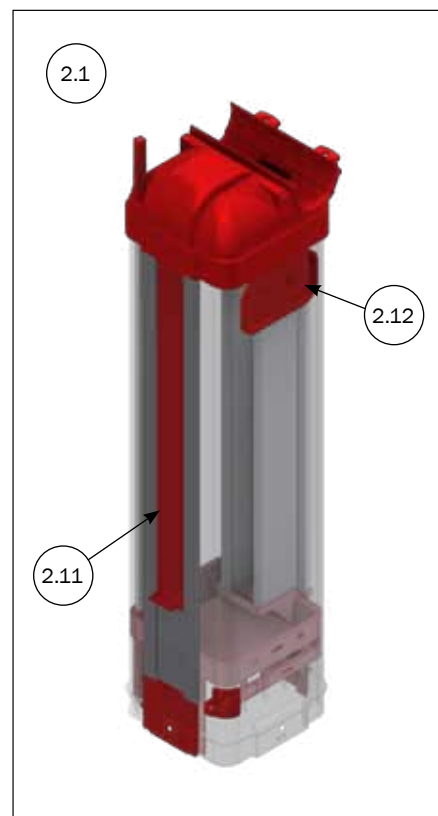

DANISH DESIGN | GERMAN QUALITY | GLOBAL EXPERIENCE

DIMENSION VD6 Ø60, 6 - 8 LITER

VD6 Ø60, 6-8 LITER MED Ø75MM UDLØB

STYK LISTE			
NR.	STK.	VARE NR.	BESKRIVELSE
1		0222-660	VD6-Ø60, 6 LITER MED KLAP MED Ø75 UDLØB
1.1	1	0222-600	TOP TIL VD6 6 LITER VOLUMENDOSERER
1.2	1	0222-601	BUND TIL VOLUMENDOSERER VD6
1.3	1	0222-602	VD6 HOLDER KOMPLET Ø60
2		0222-668	VD6-Ø60, 8 LITER MED KLAP MED Ø75 UDLØB
2.1	1	0222-667	TOP TIL VD6 8 LITER VOLUMENDOSERER
2.2	1	0222-601	BUND TIL VOLUMENDOSERER VD6
2.3	1	0222-602	VD6 HOLDER KOMPLET Ø60

RESERVEDELE FOR BEHOLDER TIL VD6-Ø60, 6-8 LITER

NR.	STK.	VARE NR.	BESKRIVELSE
1		0222-660	VD6-Ø60, 8 LITER MED KLAP MED Ø75 UDLØB
1.1		0222-600	TOP TIL VD6 6 LITER VOLUMENDOSERER
1.11	1	0222-611	DOSEINGSBÅND VD6 TIL 6 LITER
1.12	1	0222-613	LÅG TIL VOLUMENDOSERER VD6
1.3	1	0222-601	BUND TIL VOLUMENDOSERER VD6
1.4	1	0222-602	VD6 HOLDER KOMPLET Ø60
1.41	1	0222-612	VD6 LUKKESKOD FOR Ø75
1.42	1	0222-614	ARM TIL OPLUK VD6
1.43	2	30306016	SÆTSKRUE M6X16 A2 DIN 933
1.44	2	33506010	MØTRIK M6 A2 VOKSBEH. DIN 934
1.45	1	90260	SPÆNDEBÅND 60-80 ATS
2		0222-668	VD6-Ø60, 6 LITER MED KLAP MED Ø75 UDLØB
2.1		0222-667	TOP TIL VD6 8 LITER VOLUMENDOSERER
2.11	1	91730	SKALABÅND 8L FODERKASSE
2.12	1	91734	INSPEKTIONS KLAP FODERKASSE
2.3	1	0222-601	BUND TIL VOLUMENDOSERER VD6
2.4	1	0222-602	VD6 HOLDER KOMPLET Ø60
2.41	1	0222-612	VD6 LUKKESKOD FOR Ø75
2.42	1	0222-614	ARM TIL OPLUK VD6
2.43	2	30306016	SÆTSKRUE M6X16 A2 DIN 933
2.44	2	33506010	MØTRIK M6 A2 VOKSBEH. DIN 934
2.45	1	90260	SPÆNDEBÅND 60-80 ATS