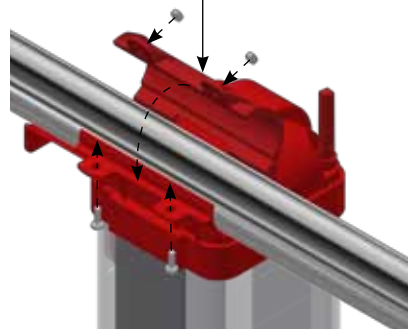

RESERVEDELE FOR BEHOLDER TIL VD6-Ø60, 6-8 LITER

NR.	STK.	VARE NR.	BESKRIVELSE
1		0222-660	VD6-Ø60, 8 LITER MED KLAP MED Ø75 UDLØB
1.1		0222-600	TOP TIL VD6 6 LITER VOLUMENDOSERER
1.11	1	0222-611	DOSEINGSBÅND VD6 TIL 6 LITER
1.12	1	0222-613	LÅG TIL VOLUMENDOSERER VD6
1.3	1	0222-601	BUND TIL VOLUMENDOSERER VD6
1.4	1	0222-602	VD6 HOLDER KOMPLET Ø60
1.41	1	0222-612	VD6 LUKKESKOD FOR Ø75
1.42	1	0222-614	ARM TIL OPLUK VD6
1.43	2	30306016	SÆTSKRUE M6X16 A2 DIN 933
1.44	2	33506010	MØTRIK M6 A2 VOKSBEH. DIN 934
1.45	1	90260	SPÆNDEBÅND 60-80 ATS
2		0222-668	VD6-Ø60, 6 LITER MED KLAP MED Ø75 UDLØB
2.1		0222-667	TOP TIL VD6 8 LITER VOLUMENDOSERER
2.11	1	91730	SKALABÅND 8L FODERKASSE
2.12	1	91734	INSPEKTIONS KLAP FODERKASSE
2.3	1	0222-601	BUND TIL VOLUMENDOSERER VD6
2.4	1	0222-602	VD6 HOLDER KOMPLET Ø60
2.41	1	0222-612	VD6 LUKKESKOD FOR Ø75
2.42	1	0222-614	ARM TIL OPLUK VD6
2.43	2	30306016	SÆTSKRUE M6X16 A2 DIN 933
2.44	2	33506010	MØTRIK M6 A2 VOKSBEH. DIN 934
2.45	1	90260	SPÆNDEBÅND 60-80 ATS

MONTERING

Monteret på Ø60mm rør

Montering af VD6 holder

Monteret med **Adapter VD2/VD6** for reducering

Montering af Wireklemme

0131-191
Adapter for VD2/VD6 Ø60-Ø38

0221-400
Adapter for VD2/VD6 Ø60-Ø50

0221-401
Adapter for VD2/VD6 Ø60-Ø55