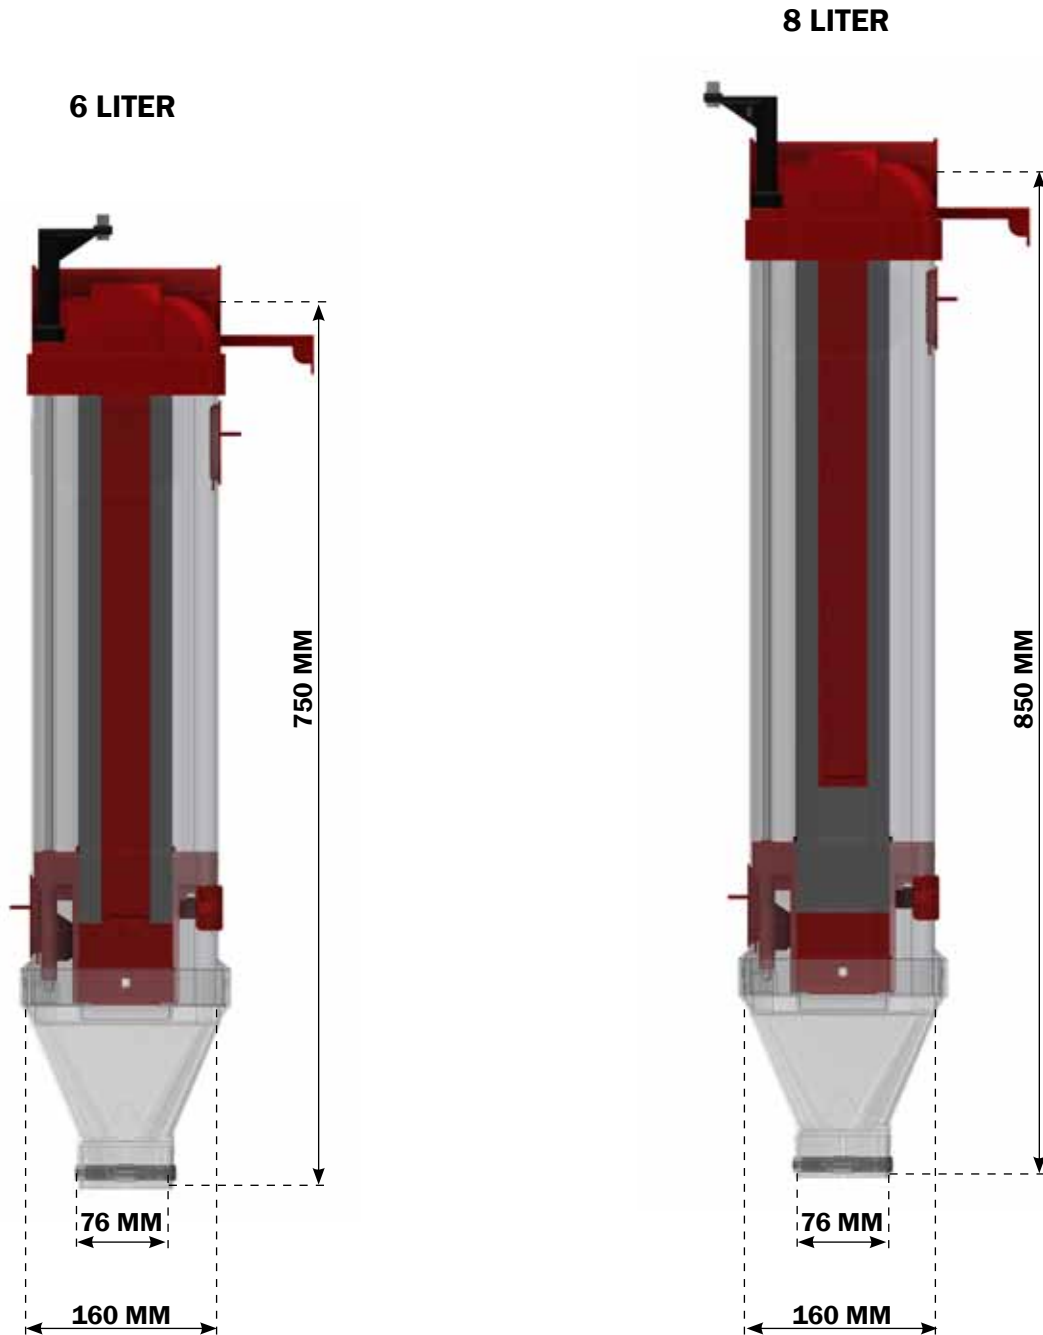

M-1011_DK

MONTAGEVEJLEDNING

VD6 - Ø60, 6-8 LITER

ACO FUNKI A/S

Kirkevænget 5
DK-7400 Herning

Tel. +45 9711 9600

Fax +45 9711 9677

www.acofunki.com

DANISH DESIGN | GERMAN QUALITY | GLOBAL EXPERIENCE

DIMENSION VD6 Ø60, 6 - 8 LITER

VD6 Ø60, 6-8 LITER MED Ø75MM UDLØB

STYK LISTE			
NR.	STK.	VARE NR.	BESKRIVELSE
1		0222-660	VD6-Ø60, 6 LITER MED KLAP MED Ø75 UDLØB
1.1	1	0222-600	TOP TIL VD6 6 LITER VOLUMENDOSERER
1.2	1	0222-601	BUND TIL VOLUMENDOSERER VD6
1.3	1	0222-602	VD6 HOLDER KOMPLET Ø60
2		0222-668	VD6-Ø60, 8 LITER MED KLAP MED Ø75 UDLØB
2.1	1	0222-667	TOP TIL VD6 8 LITER VOLUMENDOSERER
2.2	1	0222-601	BUND TIL VOLUMENDOSERER VD6
2.3	1	0222-602	VD6 HOLDER KOMPLET Ø60

RESERVEDELE FOR BEHOLDER TIL VD6-Ø60, 6-8 LITER

NR.	STK.	VARE NR.	BESKRIVELSE
1		0222-660	VD6-Ø60, 8 LITER MED KLAP MED Ø75 UDLØB
1.1		0222-600	TOP TIL VD6 6 LITER VOLUMENDOSERER
1.11	1	0222-611	DOSEINGSBÅND VD6 TIL 6 LITER
1.12	1	0222-613	LÅG TIL VOLUMENDOSERER VD6
1.3	1	0222-601	BUND TIL VOLUMENDOSERER VD6
1.4	1	0222-602	VD6 HOLDER KOMPLET Ø60
1.41	1	0222-612	VD6 LUKKESKOD FOR Ø75
1.42	1	0222-614	ARM TIL OPLUK VD6
1.43	2	30306016	SÆTSKRUE M6X16 A2 DIN 933
1.44	2	33506010	MØTRIK M6 A2 VOKSBEH. DIN 934
1.45	1	90260	SPÆNDEBÅND 60-80 ATS
2		0222-668	VD6-Ø60, 6 LITER MED KLAP MED Ø75 UDLØB
2.1		0222-667	TOP TIL VD6 8 LITER VOLUMENDOSERER
2.11	1	91730	SKALABÅND 8L FODERKASSE
2.12	1	91734	INSPEKTIONS KLAP FODERKASSE
2.3	1	0222-601	BUND TIL VOLUMENDOSERER VD6
2.4	1	0222-602	VD6 HOLDER KOMPLET Ø60
2.41	1	0222-612	VD6 LUKKESKOD FOR Ø75
2.42	1	0222-614	ARM TIL OPLUK VD6
2.43	2	30306016	SÆTSKRUE M6X16 A2 DIN 933
2.44	2	33506010	MØTRIK M6 A2 VOKSBEH. DIN 934
2.45	1	90260	SPÆNDEBÅND 60-80 ATS

MONTERING PÅ NEDLØB

MONTERING MED EKSTRA TRAGT

91810
Tragt KPL. for 75mm foderrør

91813
Tragt m/Spændebånd til
75mm foderrør