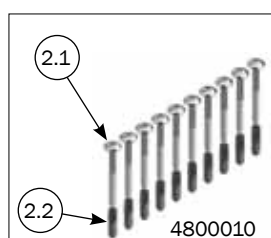

FUNKI

DANISH DESIGN | GERMAN QUALITY | GLOBAL EXPERIENCE

MONTAGE SKILLERUM

STYKLISTE			
NR.	STK.	VAREN.R.	BESKRIVELSE
1	1	1200500	SKILLERUM JUMB-O-FINE 237 CM BOKS
1.1	1	1220500	SKILLERUM JUMB-O-FINE 237 CM
1.2	1	9960003	DUPSKO 40X40X2,5-4,0
1.3	1	1215322	LÅS FOR DUO-LÅGE
1.4	1	33900029	LÅSEMØTRIK M10 A2 VOKSBEH. DIN 985
1.5	1	30310030	SÆTSKRUE M10X30 A2 DIN 933
1.6	2	30310020	SÆTSKRUE M10X20 A2 DIN 933
1.7	1	58864	JUSTERBAR FOD BOKS 58716

MONTAGE ENDESKILLERUM OG STOLPE

Gavlbeslag kan også monteres på højre side af skillerum

Låse pal kan også monteres på højre side af skillerum

Fodbeslag kan enten vende fremad eller bagud

STYKLISTE			
NR.	STK.	VARENDR.	BESKRIVELSE
		4000643	HØJ STOLPE INKL. SKRUER OG MØTRIKKER
1	1	4000642	LAV STOLPE INKL. SKRUER OG MØTRIKKER
1.1	6	32510070	MASKINBOLT M10X70 A2 DIN 931
1.2	6	33900029	LÅSEMØTRIK M10 A2 VOKSBEH. DIN 985
1.3	1	9960005	AFDÆKNINGSPROP 50X50X5MM
1.4	1	4020642	LAV STOLPE
2	1	1200501	ENDESKILLERUM JUMB-O-FINE 237 CM BOKS
2.1	1	1220501	ENDESKILLERUM JUMB-O-FINE 195CM
2.2	6	9960003	DUPSKO 40X40X2,5-4,0
2.3	6	35900108	SPLIT 3,2 X 20 A2
2.4	1	58821	LÅSEPAL F/VENDBAR SALOONLÅGE
2.5	1	1220498	GALVBESLAG TIL DUOLÅGE

STYKLISTE			
NR.	STK.	VAREN.R.	BESKRIVELSE
1	1	4800020	10 STK. T-BOLT FOR BETON SPALTER RUSTFRI
1.1	(10) 3	90100078	T-BOLT STØBT M10 RUSTFRI
1.2	(10) 3	30310080	BUTTON HEAD TORX 50 M10X80 RUSTFRI

MONTAGE I DELVIS SPALTET GULV