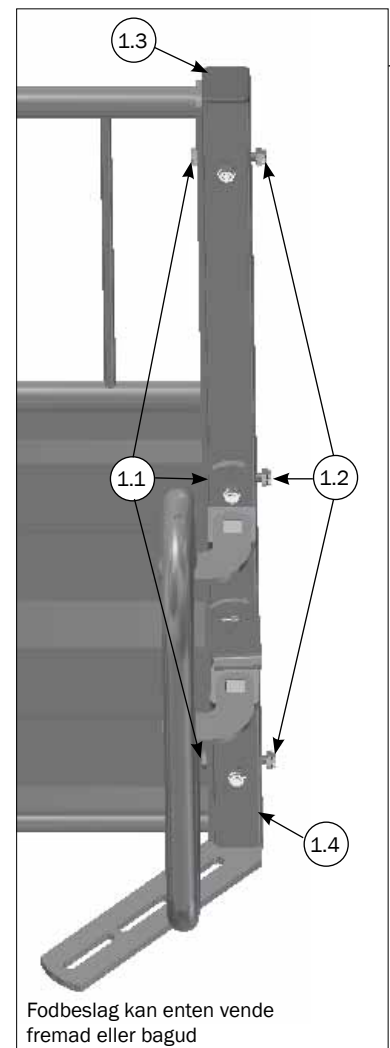

FUNKI

DANISH DESIGN | GERMAN QUALITY | GLOBAL EXPERIENCE

MONTAGE SKILLERUM

STYKLISTE			
NR.	STK.	VAREN.R.	BESKRIVELSE
1	1	1200500	SKILLERUM JUMB-O-FINE 237 CM BOKS
1.1	1	1220500	SKILLERUM JUMB-O-FINE 237 CM
1.2	1	9960003	DUPSKO 40X40X2,5-4,0
1.3	1	1215322	LÅS FOR DUO-LÅGE
1.4	1	33900029	LÅSEMØTRIK M10 A2 VOKSBEH. DIN 985
1.5	1	30310030	SÆTSKRUE M10X30 A2 DIN 933
1.6	2	30310020	SÆTSKRUE M10X20 A2 DIN 933
1.7	1	58864	JUSTERBAR FOD BOKS 58716

MONTAGE ENDESKILLERUM OG STOLPE

Gavlbeslag kan også monteres på højre side af skillerum

Låse pal kan også monteres på højre side af skillerum

Fodbeslag kan enten vende fremad eller bagud

STYKLISTE			
NR.	STK.	VARENDR.	BESKRIVELSE
		4000643	HØJ STOLPE INKL. SKRUER OG MØTRIKKER
1	1	4000642	LAV STOLPE INKL. SKRUER OG MØTRIKKER
1.1	6	32510070	MASKINBOLT M10X70 A2 DIN 931
1.2	6	33900029	LÅSEMØTRIK M10 A2 VOKSBEH. DIN 985
1.3	1	9960005	AFDÆKNINGSPROP 50X50X5MM
1.4	1	4020642	LAV STOLPE
2	1	1200501	ENDESKILLERUM JUMB-O-FINE 237 CM BOKS
2.1	1	1220501	ENDESKILLERUM JUMB-O-FINE 195CM
2.2	6	9960003	DUPSKO 40X40X2,5-4,0
2.3	6	35900108	SPLIT 3,2 X 20 A2
2.4	1	58821	LÅSEPAL F/VENDBAR SALOONLÅGE
2.5	1	1220498	GALVBESLAG TIL DUOLÅGE

STYKLISTE			
NR.	STK.	VAREN.R.	BESKRIVELSE
1	1	4800020	10 STK. T-BOLT FOR BETON SPALTER RUSTFRI
1.1	(10) 3	90100078	T-BOLT STØBT M10 RUSTFRI
1.2	(10) 3	30310080	BUTTON HEAD TORX 50 M10X80 RUSTFRI

MONTAGE I DELVIS SPALTET GULV