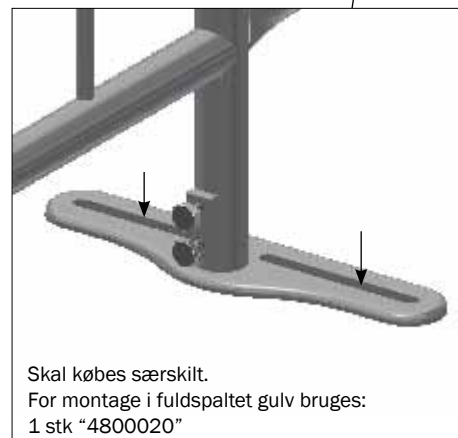

MONTAGE ENDESKILLERUM OG STOLPE

Gavlbeslag kan også monteres på højre side af skillerum

Låse pal kan også monteres på højre side af skillerum

Fodbeslag kan enten vende fremad eller bagud

STYKLISTE			
NR.	STK.	VARENDR.	BESKRIVELSE
		4000643	HØJ STOLPE INKL. SKRUER OG MØTRIKKER
1	1	4000642	LAV STOLPE INKL. SKRUER OG MØTRIKKER
1.1	6	32510070	MASKINBOLT M10X70 A2 DIN 931
1.2	6	33900029	LÅSEMØTRIK M10 A2 VOKSBEH. DIN 985
1.3	1	9960005	AFDÆKNINGSPROP 50X50X5MM
1.4	1	4020642	LAV STOLPE
2	1	1200501	ENDESKILLERUM JUMB-O-FINE 237 CM BOKS
2.1	1	1220501	ENDESKILLERUM JUMB-O-FINE 195CM
2.2	6	9960003	DUPSKO 40X40X2,5-4,0
2.3	6	35900108	SPLIT 3,2 X 20 A2
2.4	1	58821	LÅSEPAL F/VENDBAR SALOONLÅGE
2.5	1	1220498	GALVBESLAG TIL DUOLÅGE

STYKLISTE			
NR.	STK.	VAREN.R.	BESKRIVELSE
1	1	4800020	10 STK. T-BOLT FOR BETON SPALTER RUSTFRI
1.1	(10) 3	90100078	T-BOLT STØBT M10 RUSTFRI
1.2	(10) 3	30310080	BUTTON HEAD TORX 50 M10X80 RUSTFRI

MONTAGE I DELVIS SPALTET GULV