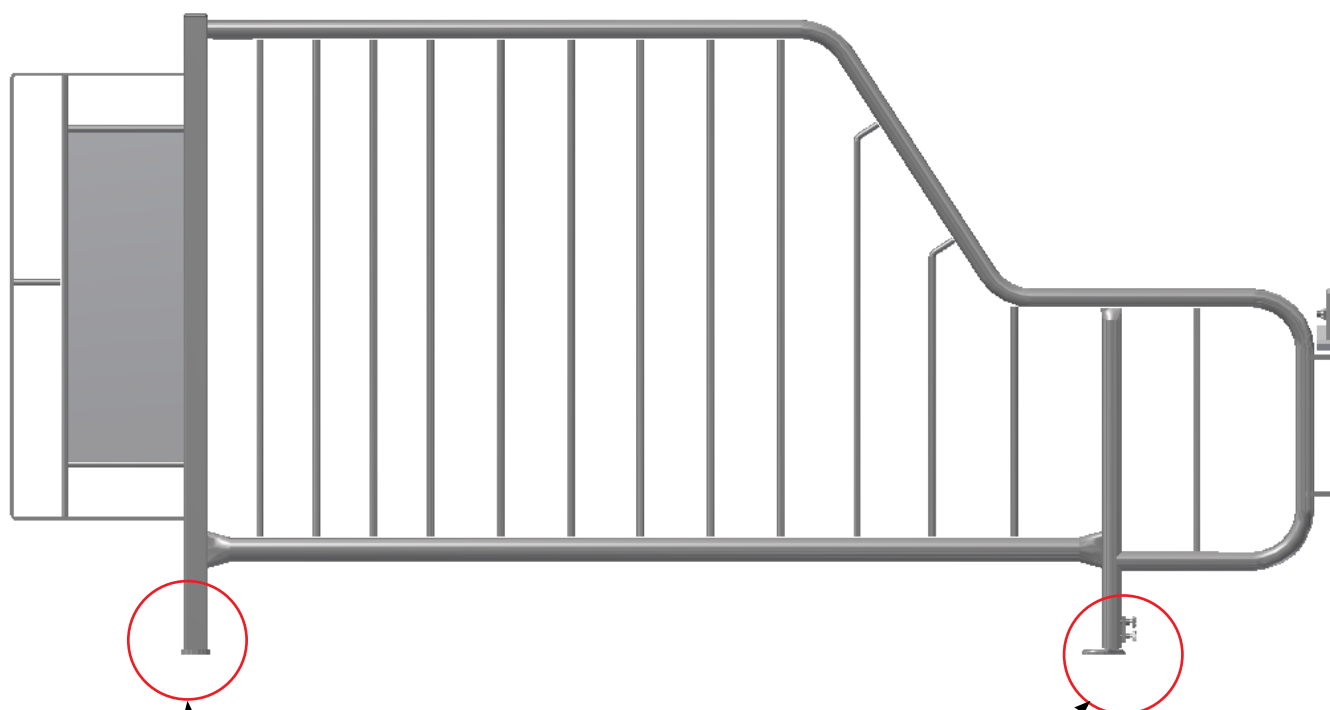

FUNKI

DANISH DESIGN | GERMAN QUALITY | GLOBAL EXPERIENCE

MONTAGE SKILLERUM

STYKLISTE			
NR.	STK.	VAREN.R.	BESKRIVELSE
1	1	1200500	SKILLERUM JUMB-O-FINE 237 CM BOKS
1.1	1	1220500	SKILLERUM JUMB-O-FINE 237 CM
1.2	1	9960003	DUPSKO 40X40X2,5-4,0
1.3	1	1215322	LÅS FOR DUO-LÅGE
1.4	1	33900029	LÅSEMØTRIK M10 A2 VOKSBEH. DIN 985
1.5	1	30310030	SÆTSKRUE M10X30 A2 DIN 933
1.6	2	30310020	SÆTSKRUE M10X20 A2 DIN 933
1.7	1	58864	JUSTERBAR FOD BOKS 58716

MONTAGE ENDESKILLERUM OG STOLPE

Gavlbeslag kan også monteres på højre side af skillerum

Låse pal kan også monteres på højre side af skillerum

Fodbeslag kan enten vende fremad eller bagud

STYKLISTE			
NR.	STK.	VARENDR.	BESKRIVELSE
		4000643	HØJ STOLPE INKL. SKRUER OG MØTRIKKER
1	1	4000642	LAV STOLPE INKL. SKRUER OG MØTRIKKER
1.1	6	32510070	MASKINBOLT M10X70 A2 DIN 931
1.2	6	33900029	LÅSEMØTRIK M10 A2 VOKSBEH. DIN 985
1.3	1	9960005	AFDÆKNINGSPROP 50X50X5MM
1.4	1	4020642	LAV STOLPE
2	1	1200501	ENDESKILLERUM JUMB-O-FINE 237 CM BOKS
2.1	1	1220501	ENDESKILLERUM JUMB-O-FINE 195CM
2.2	6	9960003	DUPSKO 40X40X2,5-4,0
2.3	6	35900108	SPLIT 3,2 X 20 A2
2.4	1	58821	LÅSEPAL F/VENDBAR SALOONLÅGE
2.5	1	1220498	GALVBESLAG TIL DUOLÅGE

STYKLISTE			
NR.	STK.	VAREN.R.	BESKRIVELSE
1	1	4800020	10 STK. T-BOLT FOR BETON SPALTER RUSTFRI
1.1	(10) 3	90100078	T-BOLT STØBT M10 RUSTFRI
1.2	(10) 3	30310080	BUTTON HEAD TORX 50 M10X80 RUSTFRI

MONTAGE I DELVIS SPALTET GULV