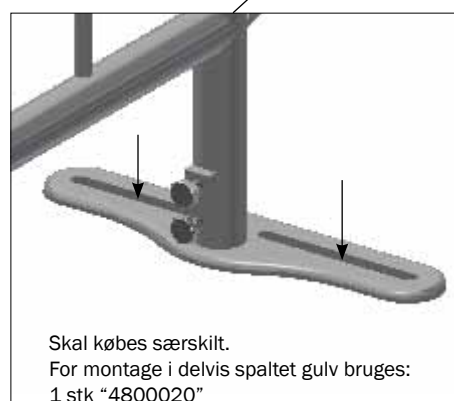

FUNKI

DANISH DESIGN | GERMAN QUALITY | GLOBAL EXPERIENCE

MONTAGE SKILLERUM

STYKLISTE			
NR.	STK.	VAREN.R.	BESKRIVELSE
1	1	1200500	SKILLERUM JUMB-O-FINE 237 CM BOKS
1.1	1	1220500	SKILLERUM JUMB-O-FINE 237 CM
1.2	1	9960003	DUPSKO 40X40X2,5-4,0
1.3	1	1215322	LÅS FOR DUO-LÅGE
1.4	1	33900029	LÅSEMØTRIK M10 A2 VOKSBEH. DIN 985
1.5	1	30310030	SÆTSKRUE M10X30 A2 DIN 933
1.6	2	30310020	SÆTSKRUE M10X20 A2 DIN 933
1.7	1	58864	JUSTERBAR FOD BOKS 58716

MONTAGE ENDESKILLERUM OG STOLPE

Gavlbeslag kan også monteres på højre side af skillerum

Låse pal kan også monteres på højre side af skillerum

Fodbeslag kan enten vende fremad eller bagud

STYKLISTE			
NR.	STK.	VARENDR.	BESKRIVELSE
		4000643	HØJ STOLPE INKL. SKRUER OG MØTRIKKER
1	1	4000642	LAV STOLPE INKL. SKRUER OG MØTRIKKER
1.1	6	32510070	MASKINBOLT M10X70 A2 DIN 931
1.2	6	33900029	LÅSEMØTRIK M10 A2 VOKSBEH. DIN 985
1.3	1	9960005	AFDÆKNINGSPROP 50X50X5MM
1.4	1	4020642	LAV STOLPE
2	1	1200501	ENDESKILLERUM JUMB-O-FINE 237 CM BOKS
2.1	1	1220501	ENDESKILLERUM JUMB-O-FINE 195CM
2.2	6	9960003	DUPSKO 40X40X2,5-4,0
2.3	6	35900108	SPLIT 3,2 X 20 A2
2.4	1	58821	LÅSEPAL F/VENDBAR SALOONLÅGE
2.5	1	1220498	GALVBESLAG TIL DUOLÅGE

STYKLISTE			
NR.	STK.	VAREN.R.	BESKRIVELSE
1	1	4800020	10 STK. T-BOLT FOR BETON SPALTER RUSTFRI
1.1	(10) 3	90100078	T-BOLT STØBT M10 RUSTFRI
1.2	(10) 3	30310080	BUTTON HEAD TORX 50 M10X80 RUSTFRI

MONTAGE I DELVIS SPALTET GULV