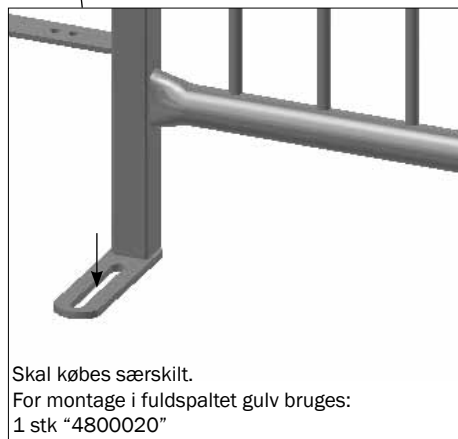

FUNKI

DANISH DESIGN | GERMAN QUALITY | GLOBAL EXPERIENCE

MONTAGE SKILLERUM

STYKLISTE			
NR.	STK.	VAREN.R.	BESKRIVELSE
1	1	1200500	SKILLERUM JUMB-O-FINE 237 CM BOKS
1.1	1	1220500	SKILLERUM JUMB-O-FINE 237 CM
1.2	1	9960003	DUPSKO 40X40X2,5-4,0
1.3	1	1215322	LÅS FOR DUO-LÅGE
1.4	1	33900029	LÅSEMØTRIK M10 A2 VOKSBEH. DIN 985
1.5	1	30310030	SÆTSKRUE M10X30 A2 DIN 933
1.6	2	30310020	SÆTSKRUE M10X20 A2 DIN 933
1.7	1	58864	JUSTERBAR FOD BOKS 58716

MONTAGE ENDESKILLERUM OG STOLPE

Gavlbeslag kan også monteres på højre side af skillerum

Låse pal kan også monteres på højre side af skillerum

Fodbeslag kan enten vende fremad eller bagud

STYKLISTE			
NR.	STK.	VARENDR.	BESKRIVELSE
		4000643	HØJ STOLPE INKL. SKRUER OG MØTRIKKER
1	1	4000642	LAV STOLPE INKL. SKRUER OG MØTRIKKER
1.1	6	32510070	MASKINBOLT M10X70 A2 DIN 931
1.2	6	33900029	LÅSEMØTRIK M10 A2 VOKSBEH. DIN 985
1.3	1	9960005	AFDÆKNINGSPROP 50X50X5MM
1.4	1	4020642	LAV STOLPE
2	1	1200501	ENDESKILLERUM JUMB-O-FINE 237 CM BOKS
2.1	1	1220501	ENDESKILLERUM JUMB-O-FINE 195CM
2.2	6	9960003	DUPSKO 40X40X2,5-4,0
2.3	6	35900108	SPLIT 3,2 X 20 A2
2.4	1	58821	LÅSEPAL F/VENDBAR SALOONLÅGE
2.5	1	1220498	GALVBESLAG TIL DUOLÅGE

STYKLISTE			
NR.	STK.	VAREN.R.	BESKRIVELSE
1	1	4800020	10 STK. T-BOLT FOR BETON SPALTER RUSTFRI
1.1	(10) 3	90100078	T-BOLT STØBT M10 RUSTFRI
1.2	(10) 3	30310080	BUTTON HEAD TORX 50 M10X80 RUSTFRI

MONTAGE I DELVIS SPALTET GULV