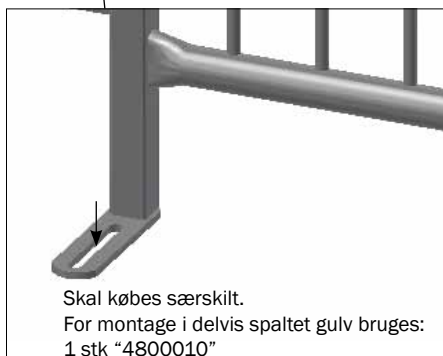

FUNKI

DANISH DESIGN | GERMAN QUALITY | GLOBAL EXPERIENCE

MONTAGE SKILLERUM

STYKLISTE			
NR.	STK.	VAREN.R.	BESKRIVELSE
1	1	1200500	SKILLERUM JUMB-O-FINE 237 CM BOKS
1.1	1	1220500	SKILLERUM JUMB-O-FINE 237 CM
1.2	1	9960003	DUPSKO 40X40X2,5-4,0
1.3	1	1215322	LÅS FOR DUO-LÅGE
1.4	1	33900029	LÅSEMØTRIK M10 A2 VOKSBEH. DIN 985
1.5	1	30310030	SÆTSKRUE M10X30 A2 DIN 933
1.6	2	30310020	SÆTSKRUE M10X20 A2 DIN 933
1.7	1	58864	JUSTERBAR FOD BOKS 58716

MONTAGE ENDESKILLERUM OG STOLPE

Gavlbeslag kan også monteres på højre side af skillerum

Låse pal kan også monteres på højre side af skillerum

Fodbeslag kan enten vende fremad eller bagud

STYKLISTE			
NR.	STK.	VARENDR.	BESKRIVELSE
		4000643	HØJ STOLPE INKL. SKRUER OG MØTRIKKER
1	1	4000642	LAV STOLPE INKL. SKRUER OG MØTRIKKER
1.1	6	32510070	MASKINBOLT M10X70 A2 DIN 931
1.2	6	33900029	LÅSEMØTRIK M10 A2 VOKSBEH. DIN 985
1.3	1	9960005	AFDÆKNINGSPROP 50X50X5MM
1.4	1	4020642	LAV STOLPE
2	1	1200501	ENDESKILLERUM JUMB-O-FINE 237 CM BOKS
2.1	1	1220501	ENDESKILLERUM JUMB-O-FINE 195CM
2.2	6	9960003	DUPSKO 40X40X2,5-4,0
2.3	6	35900108	SPLIT 3,2 X 20 A2
2.4	1	58821	LÅSEPAL F/VENDBAR SALOONLÅGE
2.5	1	1220498	GALVBESLAG TIL DUOLÅGE

STYKLISTE			
NR.	STK.	VAREN.R.	BESKRIVELSE
1	1	4800020	10 STK. T-BOLT FOR BETON SPALTER RUSTFRI
1.1	(10) 3	90100078	T-BOLT STØBT M10 RUSTFRI
1.2	(10) 3	30310080	BUTTON HEAD TORX 50 M10X80 RUSTFRI

MONTAGE I DELVIS SPALTET GULV