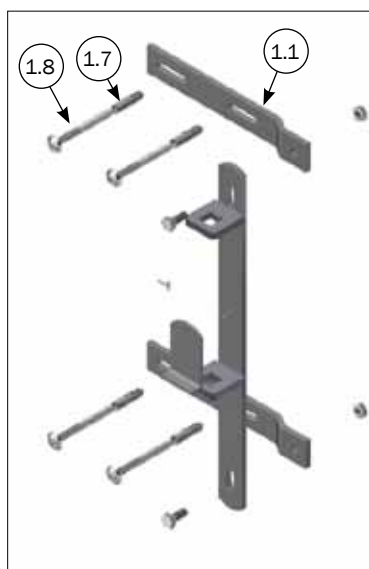

MONTAGE GAVLBESLAG PÅ MUR

STYKLISTE			
NR.	STK.	VARENDR.	BESKRIVELSE
1	1	1200498	GAVLBESLAG TIL DUOLÅGER INKL.FRANSKE SKRUER
1.1	2	58816HG	ARM/GAVLBESLAG SALOONLÅGE
1.2	1	1220498	GALVBESLAG TIL DUOLÅGE
1.3	1	58821	LÅSEPAL F/VENDBAR SALOONLÅGE
1.4	2	30310025	SÆTSKRUE M10X25 A2 DIN 933
1.5	2	33510017	MØTRIK M10 A2 VOKSBEH. DIN 934
1.6	1	35900108	SPLIT 3,2 X 20 A2
1.7	4	39900001	DYBEL 12X60 MM
1.8	4	67444	FRANSK SKRUE 10 X 70 TORX 50 RF