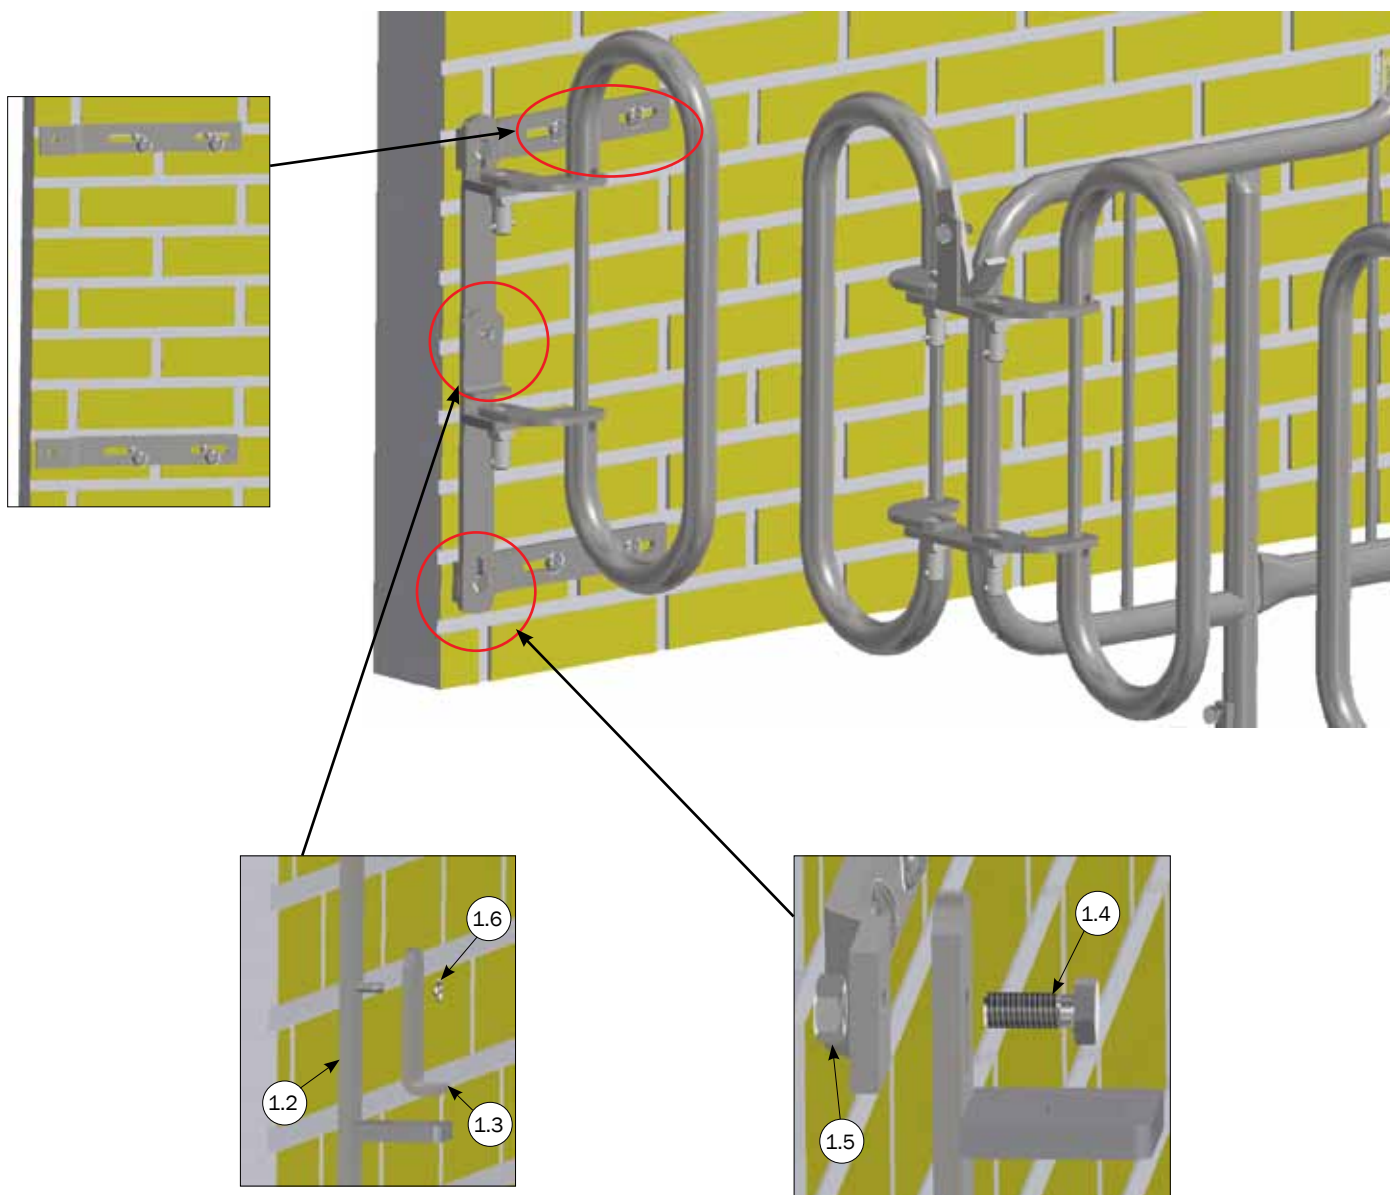

MONTAGE GAVLBESLAG PÅ MUR

STYKLISTE			
NR.	STK.	VARENDR.	BESKRIVELSE
1	1	1200498	GAVLBESLAG TIL DUOLÅGER INKL.FRANSKE SKRUER
1.1	2	58816HG	ARM/GAVLBESLAG SALOONLÅGE
1.2	1	1220498	GALVBESLAG TIL DUOLÅGE
1.3	1	58821	LÅSEPAL F/VENDBAR SALOONLÅGE
1.4	2	30310025	SÆTSKRUE M10X25 A2 DIN 933
1.5	2	33510017	MØTRIK M10 A2 VOKSBEH. DIN 934
1.6	1	35900108	SPLIT 3,2 X 20 A2
1.7	4	39900001	DYBEL 12X60 MM
1.8	4	67444	FRANSK SKRUE 10 X 70 TORX 50 RF