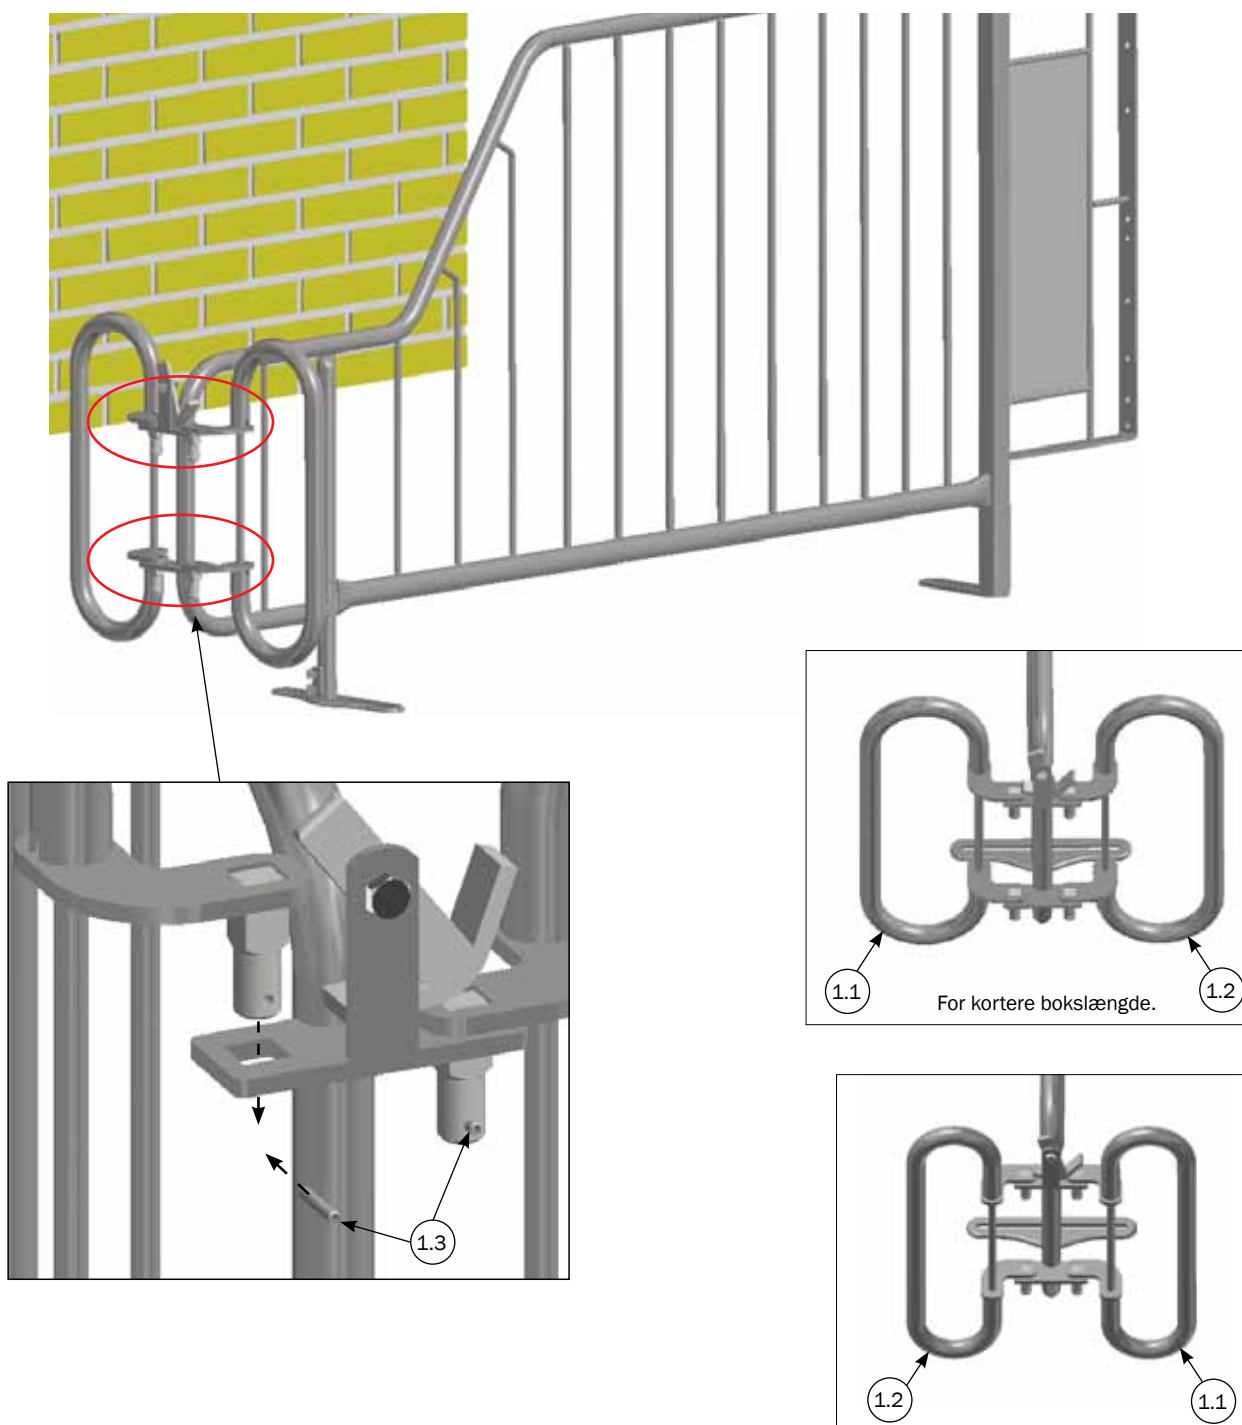

MONTAGE DUO-LÅGER

STYKLISTE

NR.	STK.	VARENR.	BESKRIVELSE
		1200575	DUOLÅGER BOKS BREDDE 71-78 CM
1	1	1200565	DUOLÅGER BOKS BREDDE 62-70 CM
1.1	1	1220510	DUOLÅGE HØJRE LILLE
1.2	1	1220509	DUOLÅGE VENSTRE LILLE
1.3	2	35900012	SPÆNDSTIFT Ø5X30 SORT DIN 1481