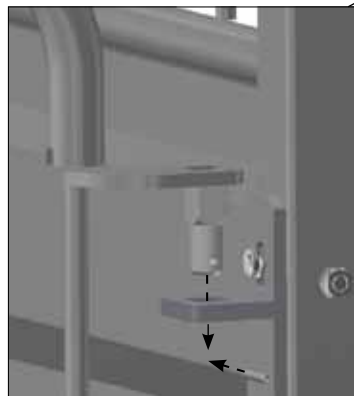

FUNKI

DANISH DESIGN | GERMAN QUALITY | GLOBAL EXPERIENCE

MONTAGE SKILLERUM

STYKLISTE			
NR.	STK.	VAREN.R.	BESKRIVELSE
1	1	1200500	SKILLERUM JUMB-O-FINE 237 CM BOKS
1.1	1	1220500	SKILLERUM JUMB-O-FINE 237 CM
1.2	1	9960003	DUPSKO 40X40X2,5-4,0
1.3	1	1215322	LÅS FOR DUO-LÅGE
1.4	1	33900029	LÅSEMØTRIK M10 A2 VOKSBEH. DIN 985
1.5	1	30310030	SÆTSKRUE M10X30 A2 DIN 933
1.6	2	30310020	SÆTSKRUE M10X20 A2 DIN 933
1.7	1	58864	JUSTERBAR FOD BOKS 58716

MONTAGE ENDESKILLERUM OG STOLPE

Gavlbeslag kan også monteres på højre side af skillerum

Låse pal kan også monteres på højre side af skillerum

Fodbeslag kan enten vende fremad eller bagud

STYKLISTE			
NR.	STK.	VARENDR.	BESKRIVELSE
		4000643	HØJ STOLPE INKL. SKRUER OG MØTRIKKER
1	1	4000642	LAV STOLPE INKL. SKRUER OG MØTRIKKER
1.1	6	32510070	MASKINBOLT M10X70 A2 DIN 931
1.2	6	33900029	LÅSEMØTRIK M10 A2 VOKSBEH. DIN 985
1.3	1	9960005	AFDÆKNINGSPROP 50X50X5MM
1.4	1	4020642	LAV STOLPE
2	1	1200501	ENDESKILLERUM JUMB-O-FINE 237 CM BOKS
2.1	1	1220501	ENDESKILLERUM JUMB-O-FINE 195CM
2.2	6	9960003	DUPSKO 40X40X2,5-4,0
2.3	6	35900108	SPLIT 3,2 X 20 A2
2.4	1	58821	LÅSEPAL F/VENDBAR SALOONLÅGE
2.5	1	1220498	GALVBESLAG TIL DUOLÅGE