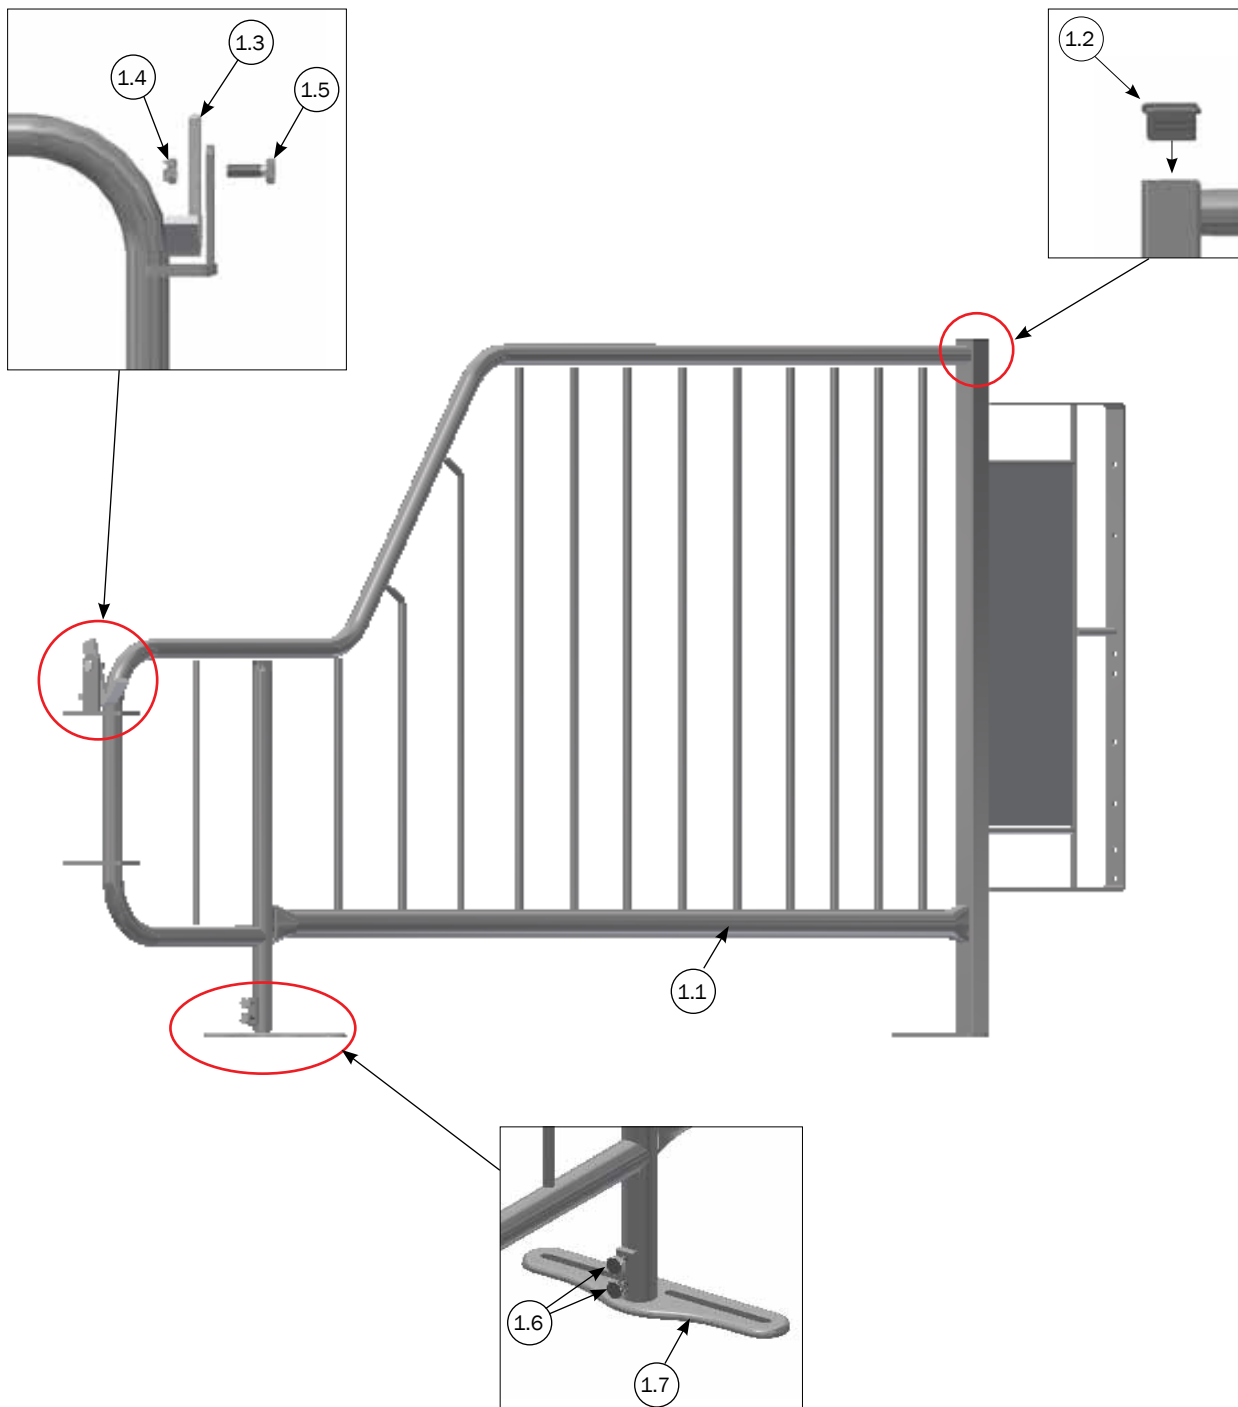

FUNKI

DANISH DESIGN | GERMAN QUALITY | GLOBAL EXPERIENCE

MONTAGE SKILLERUM

STYKLISTE			
NR.	STK.	VAREN.R.	BESKRIVELSE
1	1	1200500	SKILLERUM JUMB-O-FINE 237 CM BOKS
1.1	1	1220500	SKILLERUM JUMB-O-FINE 237 CM
1.2	1	9960003	DUPSKO 40X40X2,5-4,0
1.3	1	1215322	LÅS FOR DUO-LÅGE
1.4	1	33900029	LÅSEMØTRIK M10 A2 VOKSBEH. DIN 985
1.5	1	30310030	SÆTSKRUE M10X30 A2 DIN 933
1.6	2	30310020	SÆTSKRUE M10X20 A2 DIN 933
1.7	1	58864	JUSTERBAR FOD BOKS 58716

MONTAGE ENDESKILLERUM OG STOLPE

Gavlbeslag kan også monteres på højre side af skillerum

Låse pal kan også monteres på højre side af skillerum

Fodbeslag kan enten vende fremad eller bagud

STYKLISTE			
NR.	STK.	VARENDR.	BESKRIVELSE
		4000643	HØJ STOLPE INKL. SKRUER OG MØTRIKKER
1	1	4000642	LAV STOLPE INKL. SKRUER OG MØTRIKKER
1.1	6	32510070	MASKINBOLT M10X70 A2 DIN 931
1.2	6	33900029	LÅSEMØTRIK M10 A2 VOKSBEH. DIN 985
1.3	1	9960005	AFDÆKNINGSPROP 50X50X5MM
1.4	1	4020642	LAV STOLPE
2	1	1200501	ENDESKILLERUM JUMB-O-FINE 237 CM BOKS
2.1	1	1220501	ENDESKILLERUM JUMB-O-FINE 195CM
2.2	6	9960003	DUPSKO 40X40X2,5-4,0
2.3	6	35900108	SPLIT 3,2 X 20 A2
2.4	1	58821	LÅSEPAL F/VENDBAR SALOONLÅGE
2.5	1	1220498	GALVBESLAG TIL DUOLÅGE

STYKLISTE			
NR.	STK.	VAREN.R.	BESKRIVELSE
1	1	4800020	10 STK. T-BOLT FOR BETON SPALTER RUSTFRI
1.1	(10) 3	90100078	T-BOLT STØBT M10 RUSTFRI
1.2	(10) 3	30310080	BUTTON HEAD TORX 50 M10X80 RUSTFRI

MONTAGE I DELVIS SPALTET GULV