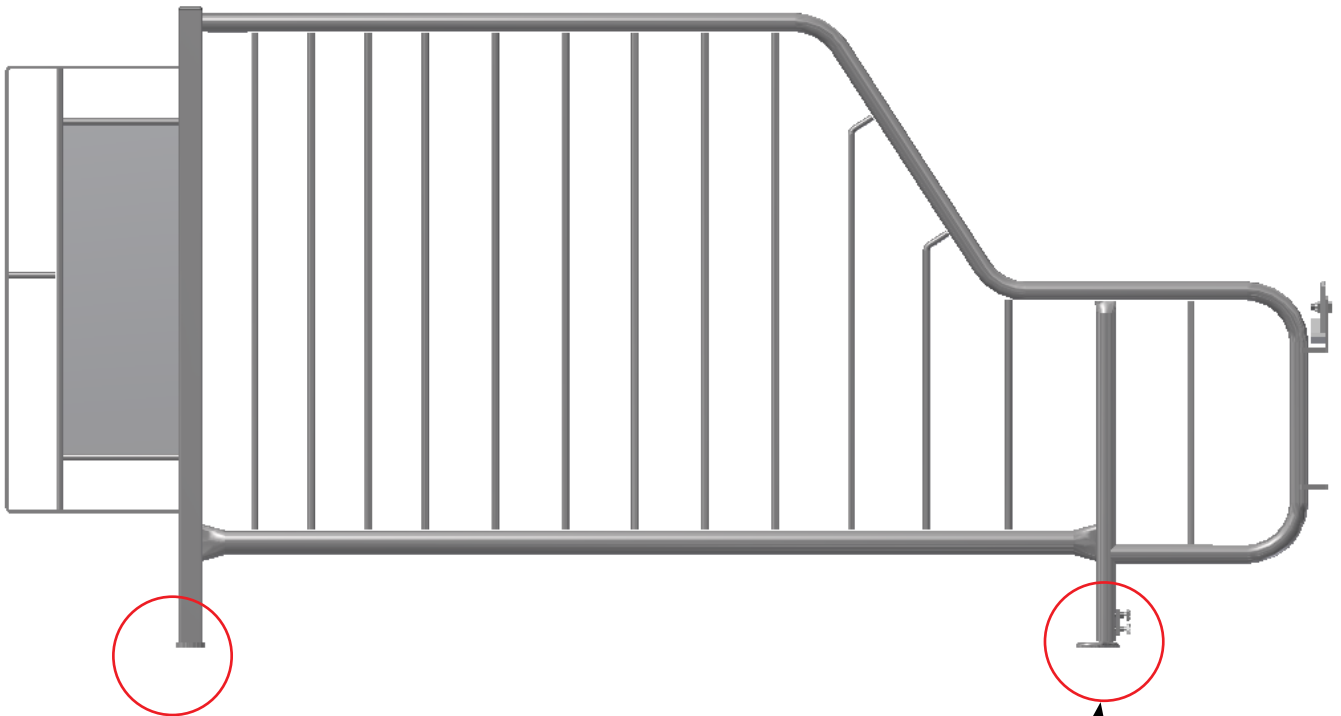

FUNKI

DANISH DESIGN | GERMAN QUALITY | GLOBAL EXPERIENCE

MONTAGE SKILLERUM

STYKLISTE			
NR.	STK.	VAREN.R.	BESKRIVELSE
1	1	1200500	SKILLERUM JUMB-O-FINE 237 CM BOKS
1.1	1	1220500	SKILLERUM JUMB-O-FINE 237 CM
1.2	1	9960003	DUPSKO 40X40X2,5-4,0
1.3	1	1215322	LÅS FOR DUO-LÅGE
1.4	1	33900029	LÅSEMØTRIK M10 A2 VOKSBEH. DIN 985
1.5	1	30310030	SÆTSKRUE M10X30 A2 DIN 933
1.6	2	30310020	SÆTSKRUE M10X20 A2 DIN 933
1.7	1	58864	JUSTERBAR FOD BOKS 58716

MONTAGE ENDESKILLERUM OG STOLPE

Gavlbeslag kan også monteres på højre side af skillerum

Låse pal kan også monteres på højre side af skillerum

Fodbeslag kan enten vende fremad eller bagud

STYKLISTE			
NR.	STK.	VARENDR.	BESKRIVELSE
		4000643	HØJ STOLPE INKL. SKRUER OG MØTRIKKER
1	1	4000642	LAV STOLPE INKL. SKRUER OG MØTRIKKER
1.1	6	32510070	MASKINBOLT M10X70 A2 DIN 931
1.2	6	33900029	LÅSEMØTRIK M10 A2 VOKSBEH. DIN 985
1.3	1	9960005	AFDÆKNINGSPROP 50X50X5MM
1.4	1	4020642	LAV STOLPE
2	1	1200501	ENDESKILLERUM JUMB-O-FINE 237 CM BOKS
2.1	1	1220501	ENDESKILLERUM JUMB-O-FINE 195CM
2.2	6	9960003	DUPSKO 40X40X2,5-4,0
2.3	6	35900108	SPLIT 3,2 X 20 A2
2.4	1	58821	LÅSEPAL F/VENDBAR SALOONLÅGE
2.5	1	1220498	GALVBESLAG TIL DUOLÅGE

STYKLISTE			
NR.	STK.	VAREN.R.	BESKRIVELSE
1	1	4800020	10 STK. T-BOLT FOR BETON SPALTER RUSTFRI
1.1	(10) 3	90100078	T-BOLT STØBT M10 RUSTFRI
1.2	(10) 3	30310080	BUTTON HEAD TORX 50 M10X80 RUSTFRI

MONTAGE I DELVIS SPALTET GULV