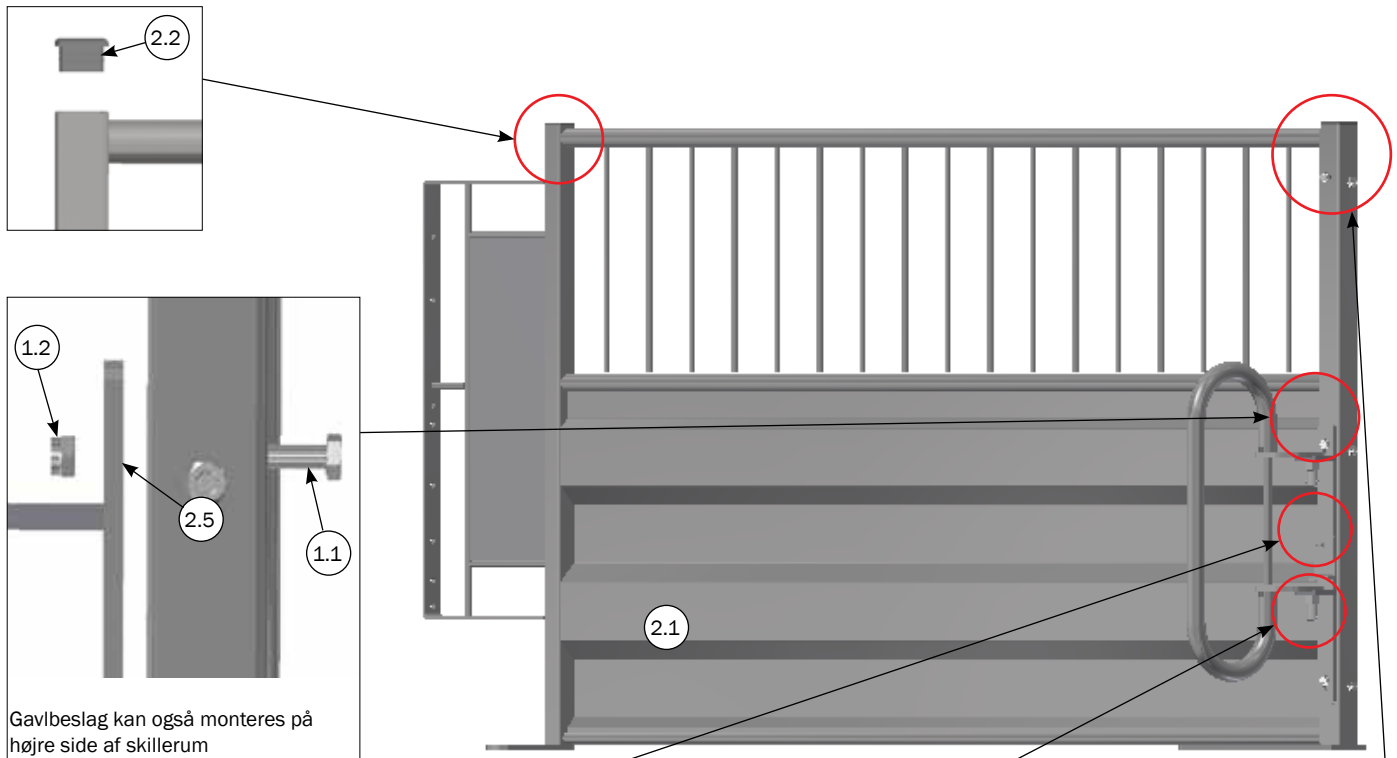

FUNKI

DANISH DESIGN | GERMAN QUALITY | GLOBAL EXPERIENCE

MONTAGE SKILLERUM

STYKLISTE			
NR.	STK.	VAREN.R.	BESKRIVELSE
1	1	1200500	SKILLERUM JUMB-O-FINE 237 CM BOKS
1.1	1	1220500	SKILLERUM JUMB-O-FINE 237 CM
1.2	1	9960003	DUPSKO 40X40X2,5-4,0
1.3	1	1215322	LÅS FOR DUO-LÅGE
1.4	1	33900029	LÅSEMØTRIK M10 A2 VOKSBEH. DIN 985
1.5	1	30310030	SÆTSKRUE M10X30 A2 DIN 933
1.6	2	30310020	SÆTSKRUE M10X20 A2 DIN 933
1.7	1	58864	JUSTERBAR FOD BOKS 58716

MONTAGE ENDESKILLERUM OG STOLPE

Gavlbeslag kan også monteres på højre side af skillerum

Låse pal kan også monteres på højre side af skillerum

Fodbeslag kan enten vende fremad eller bagud

STYKLISTE			
NR.	STK.	VARENDR.	BESKRIVELSE
		4000643	HØJ STOLPE INKL. SKRUER OG MØTRIKKER
1	1	4000642	LAV STOLPE INKL. SKRUER OG MØTRIKKER
1.1	6	32510070	MASKINBOLT M10X70 A2 DIN 931
1.2	6	33900029	LÅSEMØTRIK M10 A2 VOKSBEH. DIN 985
1.3	1	9960005	AFDÆKNINGSPROP 50X50X5MM
1.4	1	4020642	LAV STOLPE
2	1	1200501	ENDESKILLERUM JUMB-O-FINE 237 CM BOKS
2.1	1	1220501	ENDESKILLERUM JUMB-O-FINE 195CM
2.2	6	9960003	DUPSKO 40X40X2,5-4,0
2.3	6	35900108	SPLIT 3,2 X 20 A2
2.4	1	58821	LÅSEPAL F/VENDBAR SALOONLÅGE
2.5	1	1220498	GALVBESLAG TIL DUOLÅGE