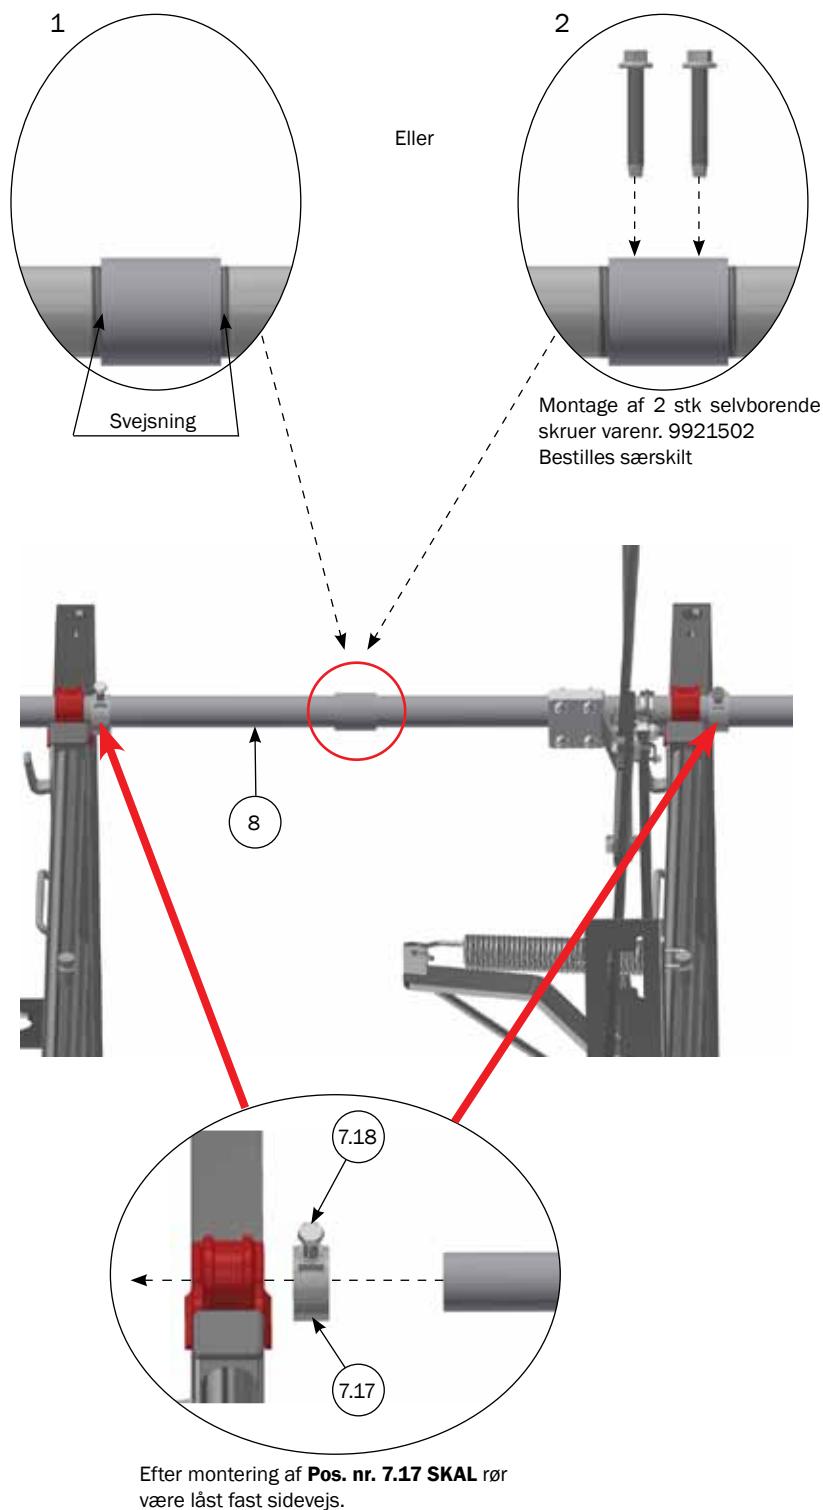

*STEP 1

*STEP 2

* For stykliste se side 22

M-6214_DK

MONTAGE AF LÅSESTYKKER

Ved samlig af rør anbefales:

STYKLISTE

NR.	STK.	VAREN.	BESKRIVELSE
8		1900240	1' RØR GALVANISERET 6 METER M/SAMLEMUFFE, PRIS PR. STK. LÆNGDE 6 METER

* For stykliste se side 22

M-6214_DK

TEST AF OPLUKKESYSTEM MANUELT FOR ÆDE-/HVILEBOKS

Håndtagsposition for enkelt boks lukket.

Håndtagsposition for enkelt boks åben.

Alle bokse åbne

Alle bokse låst uanset håndtagsposition