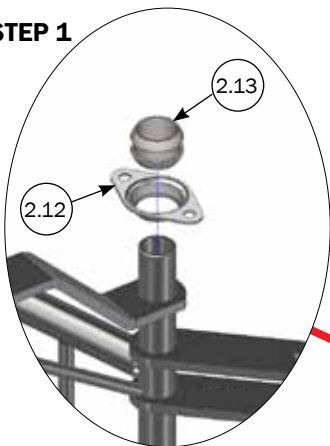

MONTAGE AF FORLÅGE PÅ SKILLERUM/ENDESKILLERUM

*STEP 1