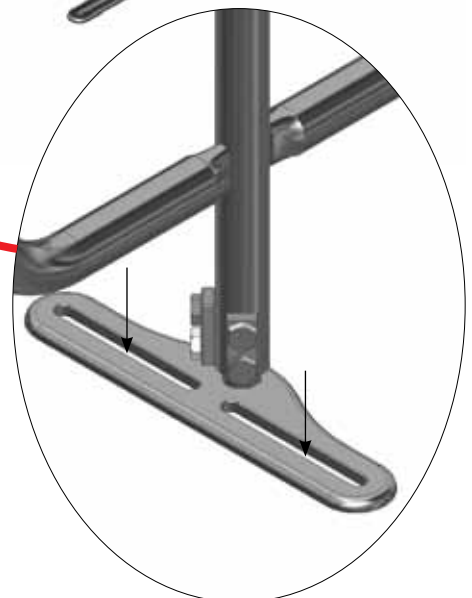

MONTAGE AF SKILLERUM

MONTAGE I FULDSPALTET GULV

For montage i fuldspaltet gulv bruges:
1 stk "4800020"
Skal købes særskilt.

For montage i fuldspaltet gulv bruges:
2 stk "4800020"
Skal købes særskilt.

STYKLISTE			
NR.	STK.	VAREN.	BESKRIVELSE
1	1	4800020	10 STK. T-BOLT FOR BETON SPALTER RUSTFRI
1.1	(10) 3	90100078	T-BOLT STØBT M10 RUSTFRI
1.2	(10) 3	30310080	BUTTON HEAD TORX 50 M10X80 RUSTFRI

M-6214_DK

MONTAGE I DELVIS SPALTET GULV

For montage i delvis spaltet gulv bruges:
1 stk "4800010"
Skal købes særskilt.

For montage i delvis spaltet gulv bruges:
2 stk "4800020"
Skal købes særskilt.

STYKLISTE				
NR.	STK.	VARENR.	BESKRIVELSE	
1	1	4800020	10 STK. T-BOLT FOR BETON SPALTER RUSTFRI	
1.1	(10) 2	90100078	T-BOLT STØBT M10 RUSTFRI	
1.2	(10) 2	30310080	BUTTON HEAD TORX 50 M10X80 RUSTFRI	
2	1	4800010	10 STK RF FRANSK 10x70 + DYBEL	
2.1	(10) 1	67444	FRANSK SKRUE 10 X 70 TORX 50 RF	
2.2	(10) 1	39900001	DYBEL 12X60 MM	