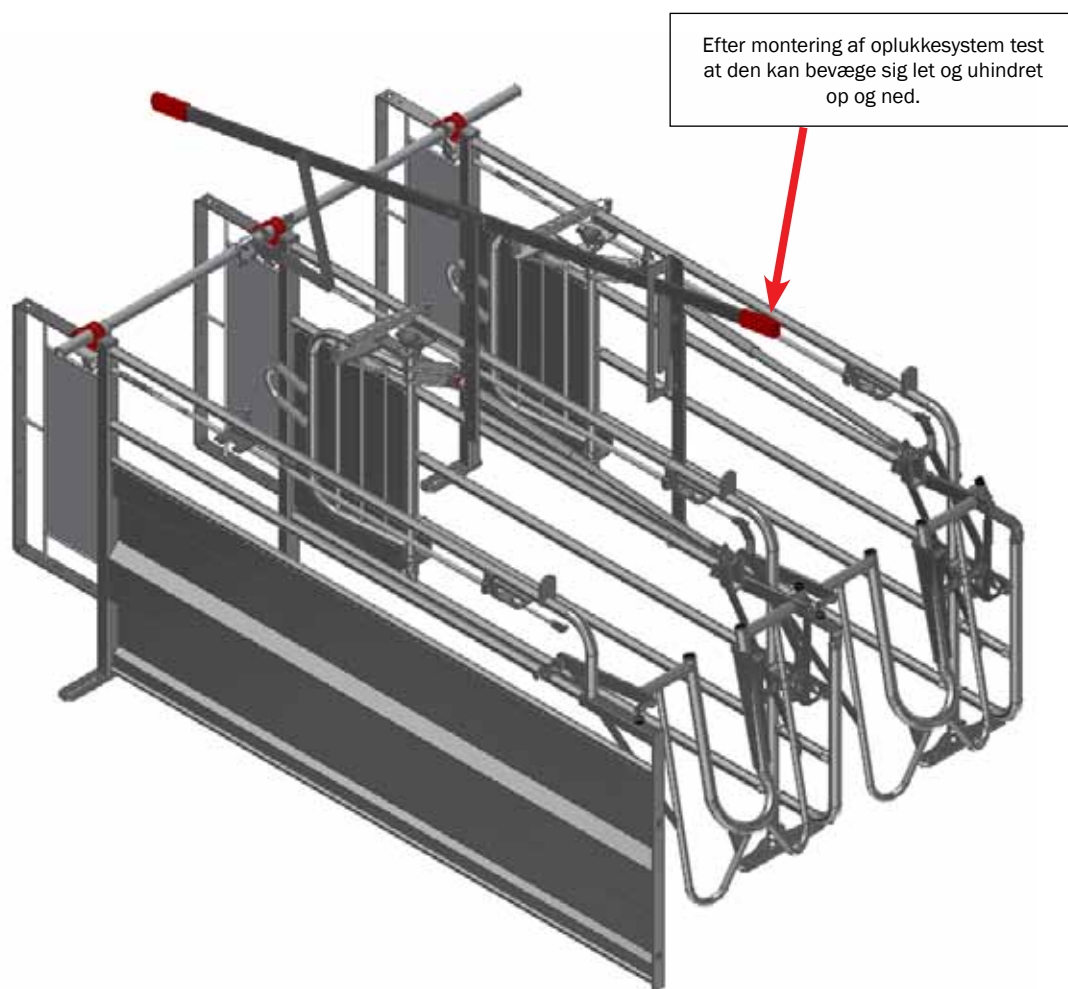

* For stykliste se side 22

M-6214_DK

TEST AF OPLUKKESYSTEM MANUELT FOR ÆDE-/HVILEBOKS

Håndtagsposition for enkelt boks lukket.

Håndtagsposition for enkelt boks åben.

Alle bokse åbne

Alle bokse låst uanset håndtagsposition