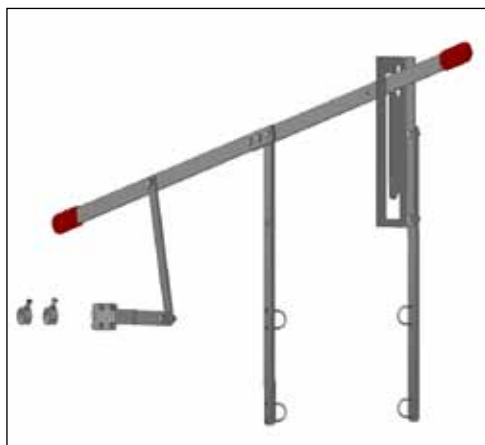

RESERVEDELE TIL OPLUKKESYSTEM ÆDE-/HVILEBOKS MANUELT

NR.	STK.	VARENR.	BESKRIVELSE
7	1	62142	OPLUKKESYSTEM ÆDE-/HVILEBOKS,MANUELT
7.1	1	ikke i sortiment	UDVEKSLINGS ARM 385MM TIL OPLUKKERSTANG
7.2	9	68746	10 MM PLANSKIVE FZB
7.3	1	32310050	MASKINBOLT M10X50 A2 KVAL. 10.9 DIN 931
7.4	1	ikke i sortiment	GEARLEVER 250MM
7.5	2	59444	GREB F/OPLUKKERSTANG
7.6	2	ikke i sortiment	OPLUKKERSTANG 1195MM
7.7	2	ikke i sortiment	FORLÆNGER TIL OPLUKKERSYSTEM 730MM
7.8	4	33510017	MØTRIK M10 A2 VOKSBEH. DIN 934
7.9	3	33900029	LÅSEMØTRIK M10 A2 VOKSBEH. DIN 985
7.10	1	ikke i sortiment	BESLAG FOR OPLUKKESYSTEM
7.11	2	30310025	SÆTSKRUE M10X25 A2 DIN 933
7.12	2	90100062	U-BØJLE 1' RF
7.13	4	33508013	MØTRIK M8 A2 VOKSBEH. DIN 934
7.14	4	ikke i sortiment	U-BØJLE 38MM/6MM
7.15	8	33506010	MØTRIK M6 A2 VOKSBEH. DIN 934
7.16	4	32310035	SÆTSKRUE M10X35 A2 DIN 933
7.17	2	4620015	LÅSESTYKKE FOR 1' RØR
7.18	2	30308025	SÆTSKRUE M8X25 A2 DIN 933