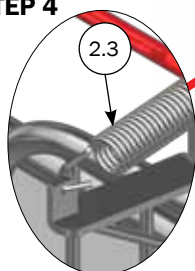

M-6214_DK

MONTAGE AF ØVERSTE LÅSEANKER OG LÅSEBESLAG

*STEP 1

STEP 2

STEP 3

* For styklister se side 4
For styklister se side 16

M-6214_DK

STYKLISTE			
NR.	STK.	VARENR.	BESKRIVELSE
		G62134	FOR/BAGLÅGE BREDDE 60 CM
6	1	G62135	FOR/BAGLÅGE BREDDE 65 CM
		G62136	FOR/BAGLÅGE BREDDE 70 CM
6.1	1	59205HG	FORLÅGE Æ-/H-BOKS 2008
6.2	1	59652	FORBINDELSSTANG Æ/H 105 CM, KPL.
6.3	1	59347	BAGLÅGE 650 MM ÆDE/HVILEBOKS 2011 MONT.

MONTAGE AF FORLÅGE PÅ SKILLERUM/ENDESKILLERUM

***STEP 1**

STEP 2

***STEP 3**

***STEP 5**

Brug eventuelt et stykke rør for hjælpe fjeder på plads.

***STEP 4**

Låge **skal** være frit drejelig inden montering af fjeder.