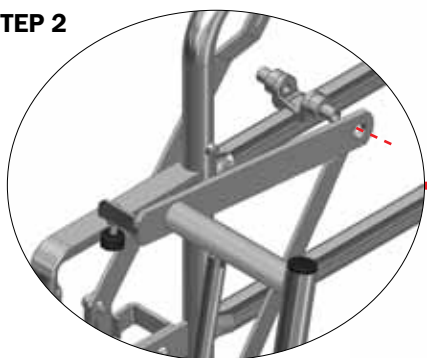

* For stykliste se side 4

For stykliste se side 16

M-6214_DK

MONTAGE AF BAGLÅGE PÅ SKILLERUM/ENDESKILLERUM

STEP 1

STEP 2

*STEP 3

Baglåge skal kunne vippe let og ubesværet efter montering.

* For stykliste se side 4

 For stykliste se side 16

M-6214_DK

MONTAGE AF FORBINDELSSTANG

*STEP 1

Illustration af korrekt indstilling af for/
baglåde for justering af forbindelsesstang.

* For styklister se side 4
⬡ For styklister se side 16