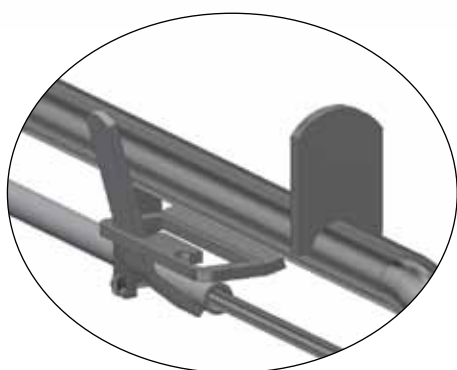

*STEP 1

*STEP 2

* For stykliste se side 22

M-6214_DK

MONTAGE AF LÅSESTYKKER

Ved samlig af rør anbefales:

STYKLISTE

NR.	STK.	VAREN.	BESKRIVELSE
8		1900240	1' RØR GALVANISERET 6 METER M/SAMLEMUFFE, PRIS PR. STK. LÆNGDE 6 METER

* For stykliste se side 22

M-6214_DK

TEST AF OPLUKKESYSTEM MANUELT FOR ÆDE-/HVILEBOKS

Håndtagsposition for enkelt boks lukket.

Håndtagsposition for enkelt boks åben.

Alle bokse åbne

Alle bokse låst uanset håndtagsposition