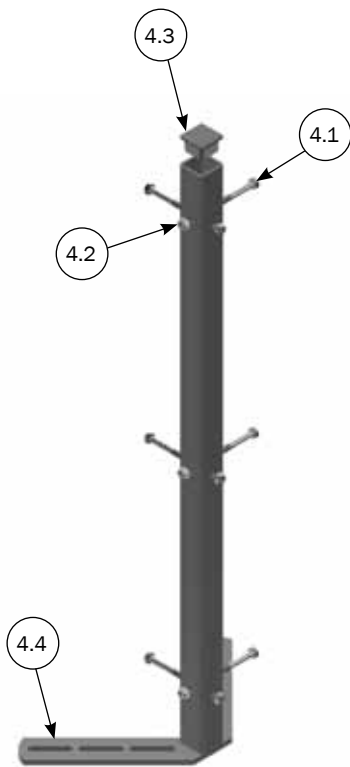

LAV/HØJ STOLPE

NR.	STK.	VARENØR.	BESKRIVELSE
4	1	4000642	LAV STOLPE INKL. SKRUER OG MØTRIKKER
4.1	6	32310075	MASKINBOLT M10X75 A2 DIN 931
4.2	6	33900029	LÅSEMØTRIK M10 A2 VOKSBEH. DIN 985
4.3	1	9960005	AFDÆKNINGSPROP 50X50X5MM
4.4	1	4020642	LAV STOLPE
5		4000643	HØJ STOLPE INKL. SKRUER OG MØTRIKKER
5.1	6	32310075	MASKINBOLT M10X75 A2 DIN 931
5.2	6	33900029	LÅSEMØTRIK M10 A2 VOKSBEH. DIN 985
5.3	1	4020643	HØJ STOLPE
5.4	1	1910080	KRYDSBESPÆNDING MED Ø38 RØR
5.5	1	30308016	SÆTSKRUE M8X16 A2 DIN 933
5.6	1	8100240	1' GALV. RØR L=70MM