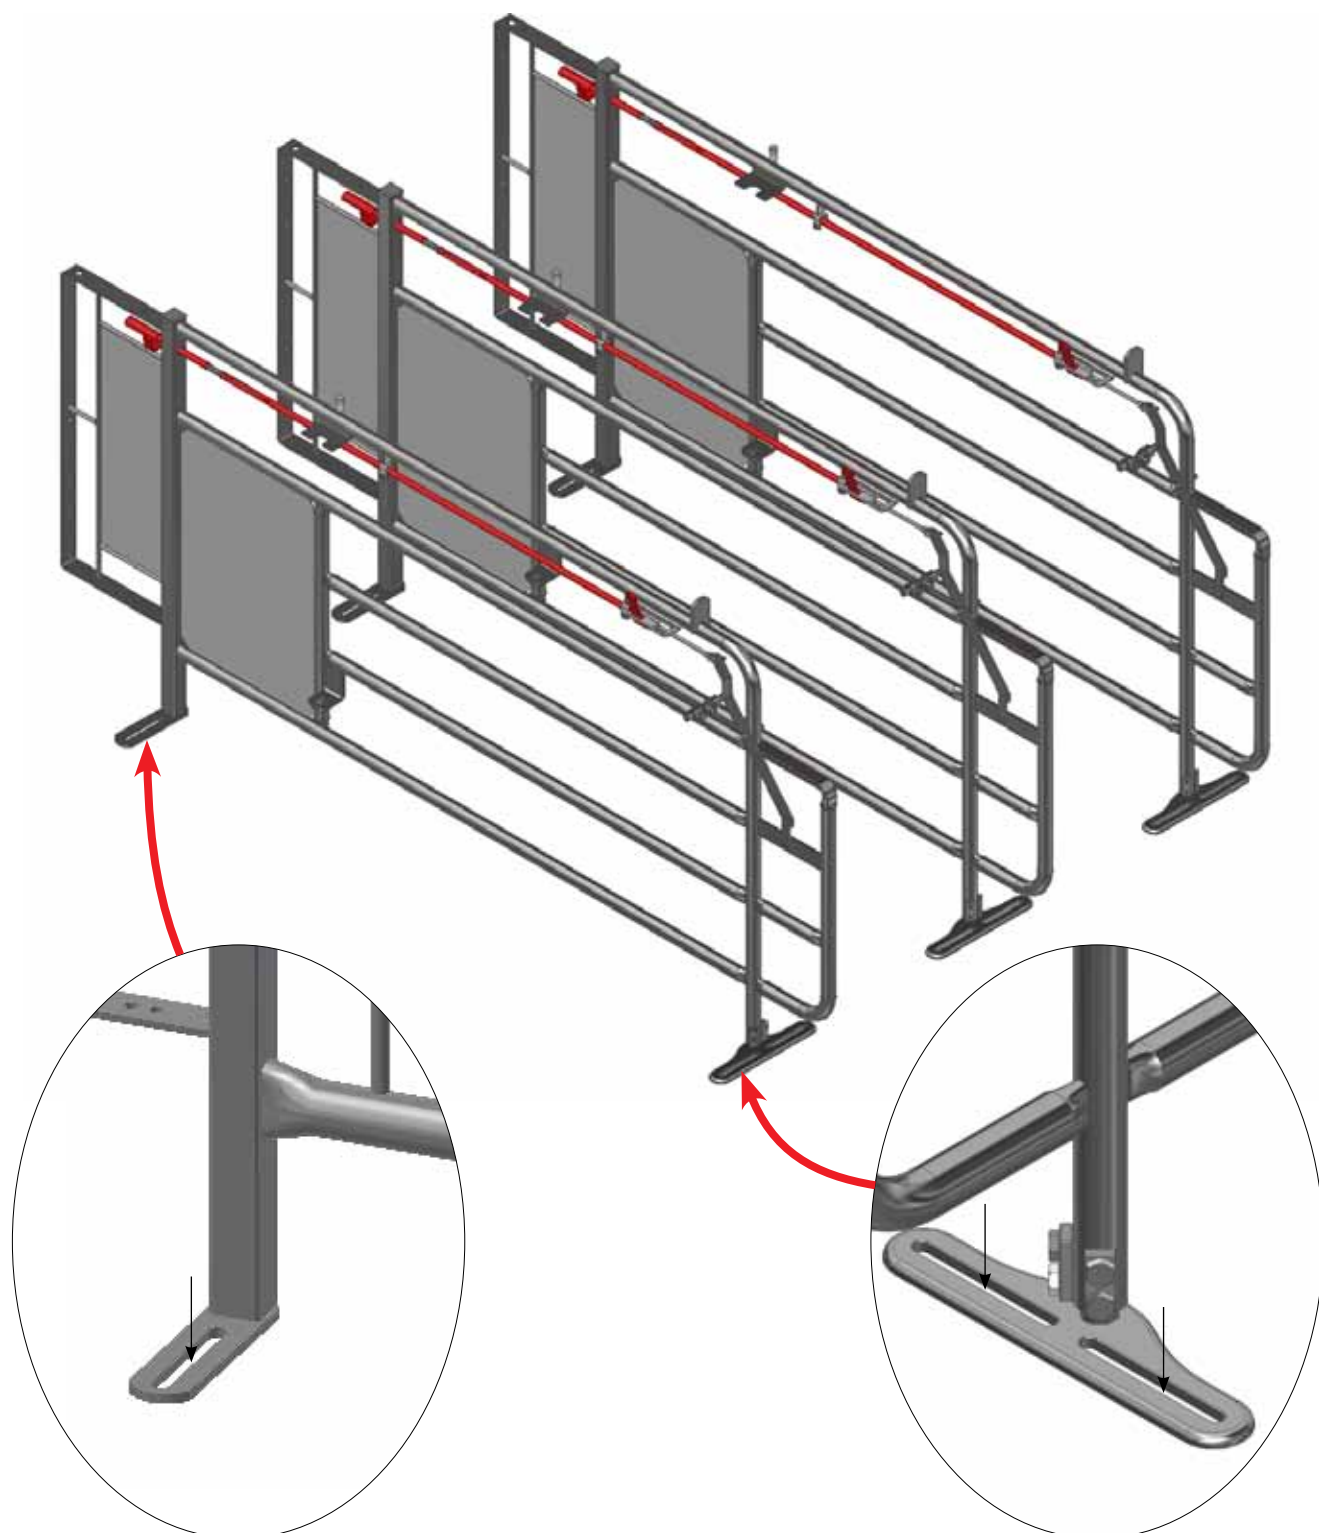

MONTAGE AF SKILLERUM

MONTAGE I FULDSPALTET GULV

For montage i fuldspaltet gulv bruges:
1 stk "4800020"
Skal købes særskilt.

For montage i fuldspaltet gulv bruges:
2 stk "4800020"
Skal købes særskilt.

STYKLISTE			
NR.	STK.	VAREN.	BESKRIVELSE
1	1	4800020	10 STK. T-BOLT FOR BETON SPALTER RUSTFRI
1.1	(10) 3	90100078	T-BOLT STØBT M10 RUSTFRI
1.2	(10) 3	30310080	BUTTON HEAD TORX 50 M10X80 RUSTFRI

M-6214_DK

MONTAGE I DELVIS SPALTET GULV

For montage i delvis spaltet gulv bruges:
1 stk "4800010"
Skal købes særskilt.

For montage i delvis spaltet gulv bruges:
2 stk "4800020"
Skal købes særskilt.

STYKLISTE				
NR.	STK.	VARENR.	BESKRIVELSE	
1	1	4800020	10 STK. T-BOLT FOR BETON SPALTER RUSTFRI	
1.1	(10) 2	90100078	T-BOLT STØBT M10 RUSTFRI	
1.2	(10) 2	30310080	BUTTON HEAD TORX 50 M10X80 RUSTFRI	
2	1	4800010	10 STK RF FRANSK 10x70 + DYBEL	
2.1	(10) 1	67444	FRANSK SKRUE 10 X 70 TORX 50 RF	
2.2	(10) 1	39900001	DYBEL 12X60 MM	