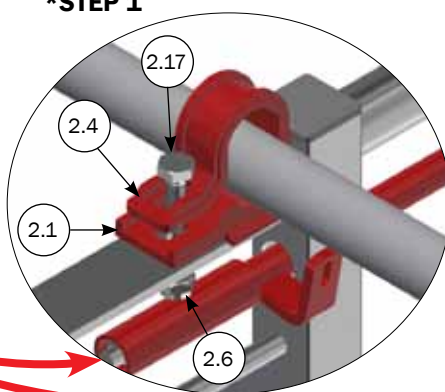

* For stykliste se side 4

 For stykliste se side 16

M-6214_DK

MONTAGE AF FORBINDELSSTANG

*STEP 1

Illustration af korrekt indstilling af for/
baglåde for justering af forbindelsesstang.

* For styklister se side 4
⬡ For styklister se side 16

M-6214_DK

VEDLIGEHOLD FOR-/BAGLÅGE

MONTAGE AF BØJLE TIL PLASTLEJE 40MM & DRIVER CLAMP FOR LÅSESYSTEM.

***STEP 1**

***STEP 2**

* For styklister se side 4

M-6214_DK

ACO FUNKI A/S · Kirkevænget 5 · DK-7400 Herning · Tel. +45 97 11 96 00 · Fax. +45 97 11 96 77 · www.acofunki.com