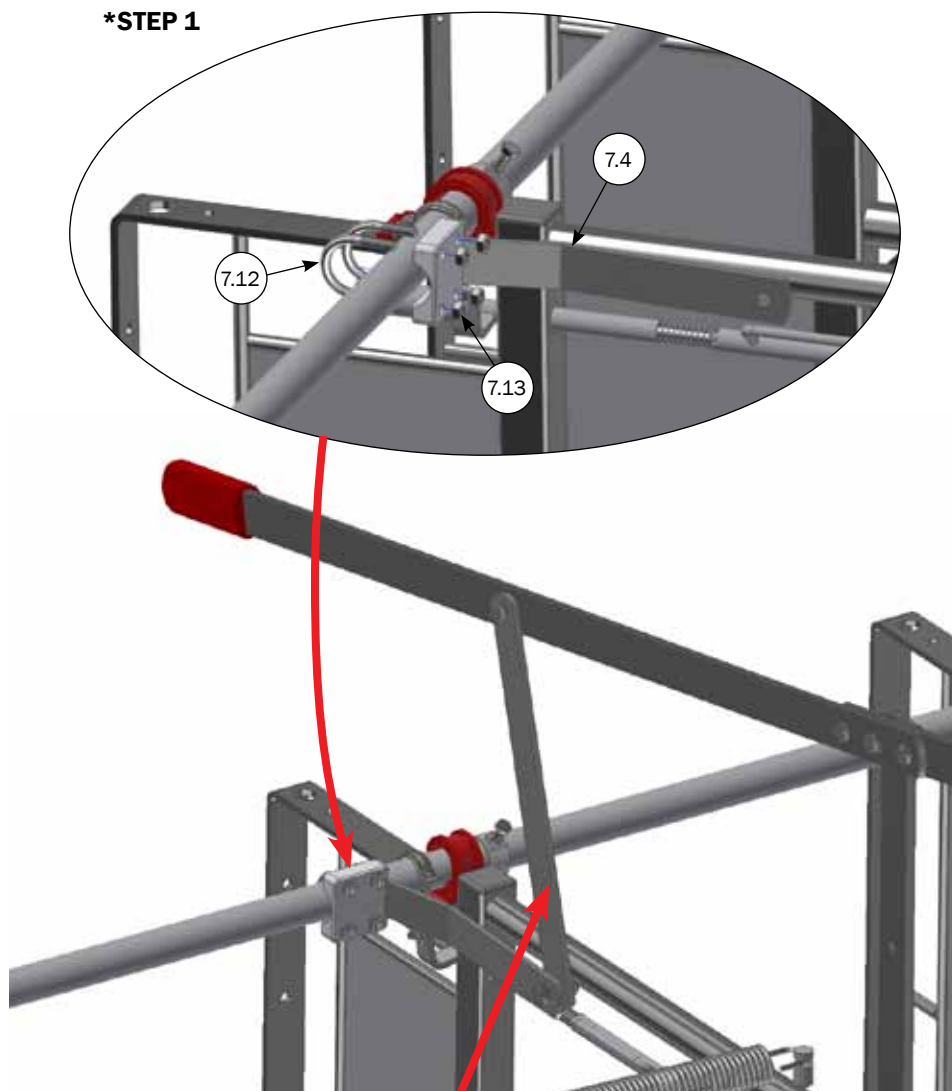

*STEP 1

*STEP 2

* For stykliste se side 22

M-6214_DK