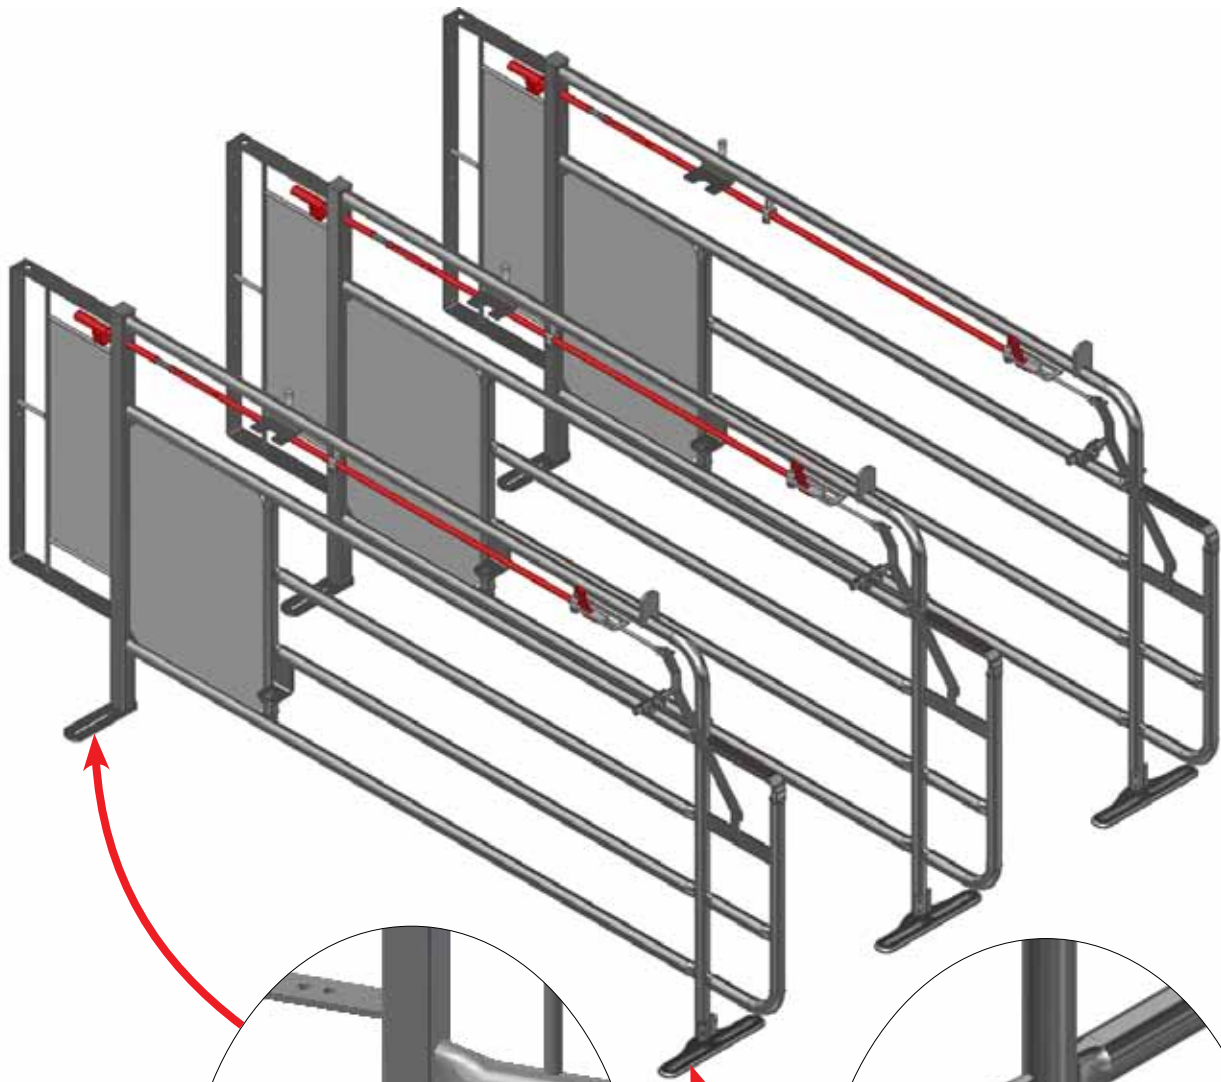

MONTAGE AF SKILLERUM

MONTAGE I FULDSPALTET GULV

For montage i fuldspaltet gulv bruges:
1 stk "4800020"
Skal købes særskilt.

For montage i fuldspaltet gulv bruges:
2 stk "4800020"
Skal købes særskilt.

STYKLISTE			
NR.	STK.	VAREN.	BESKRIVELSE
1	1	4800020	10 STK. T-BOLT FOR BETON SPALTER RUSTFRI
1.1	(10) 3	90100078	T-BOLT STØBT M10 RUSTFRI
1.2	(10) 3	30310080	BUTTON HEAD TORX 50 M10X80 RUSTFRI

M-6214_DK

MONTAGE I DELVIS SPALTET GULV

For montage i delvis spaltet gulv bruges:
1 stk "4800010"
Skal købes særskilt.

For montage i delvis spaltet gulv bruges:
2 stk "4800020"
Skal købes særskilt.

STYKLISTE				
NR.	STK.	VARENR.	BESKRIVELSE	
1	1	4800020	10 STK. T-BOLT FOR BETON SPALTER RUSTFRI	
1.1	(10) 2	90100078	T-BOLT STØBT M10 RUSTFRI	
1.2	(10) 2	30310080	BUTTON HEAD TORX 50 M10X80 RUSTFRI	
2	1	4800010	10 STK RF FRANSK 10x70 + DYBEL	
2.1	(10) 1	67444	FRANSK SKRUE 10 X 70 TORX 50 RF	
2.2	(10) 1	39900001	DYBEL 12X60 MM	