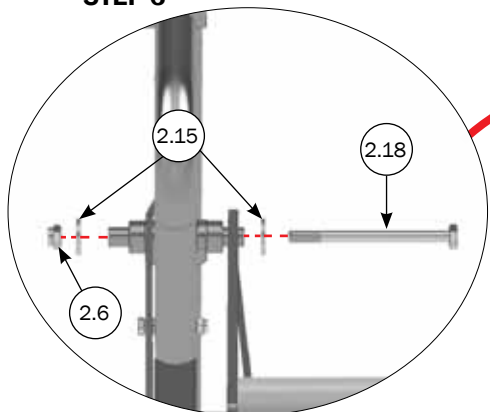

MONTAGE AF BAGLÅGE PÅ SKILLERUM/ENDESKILLERUM

STEP 1

STEP 2

*STEP 3

Baglåge skal kunne vippe let og ubesværet efter montering.

* For stykliste se side 4

For stykliste se side 16

M-6214_DK