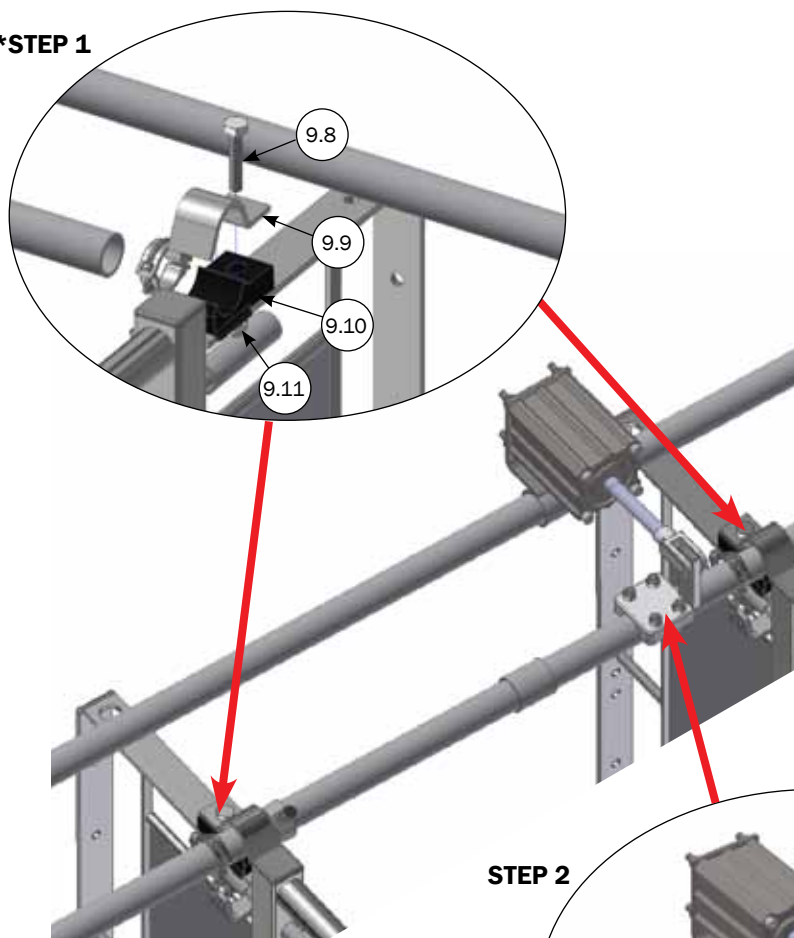

* For stykliste se side 22

M-6214_DK

TEST AF OPLUKKESYSTEM MANUELT FOR ÆDE-/HVILEBOKS

Håndtagsposition for enkelt boks lukket.

Håndtagsposition for enkelt boks åben.

Alle bokse åbne

Alle bokse låst uanset håndtagsposition

MONTAGE AF OPLUKKESYSTEM LUFTCYLINDER

For montage af forværksrør henvises til montagevejledning: M-6183

***STEP 1**

STEP 2

STYKLISTE

NR.	STK.	VARENDR.	BESKRIVELSE
9	1	62156	OPLUKKESYSTEM LUFTCYLINDER ÆDE-/HVILE-BOKS 2008
9.1	4	33908001	LÅSEMØTRIK M8 A2 VOKSBEH. DIN985
9.2	1	59417	HOLDER LUFTCYL. CENTRALOPL. ÆDE-/HV. 08
9.3	1	59416	HOLDER CENTRALOPL. LUFTCYL. ÆDE-/HV. 08
9.4	1	59408	LUFTCYL M/GAFFEL CENTRALOPL. ÆDE-/HV.
9.5	2	90100062	U-BØJLE 1' RF
9.6	4	67373	8 X 140 INSEX CH FZB
9.7	4	33208014	MØTRIK M8 FZV DIN 934
9.8	2	30310050	SÆTSKRUE M10X50 A2 DIN 933
9.9	2	16375	RØRHOLDER 1' UDEN BOLT
9.10	2	58515	PLASTLEJE F/1 FÆLLESOPLUK RØR'
9.11	2	33900029	LÅSEMØTRIK M10 A2 VOKSBEH. DIN 985