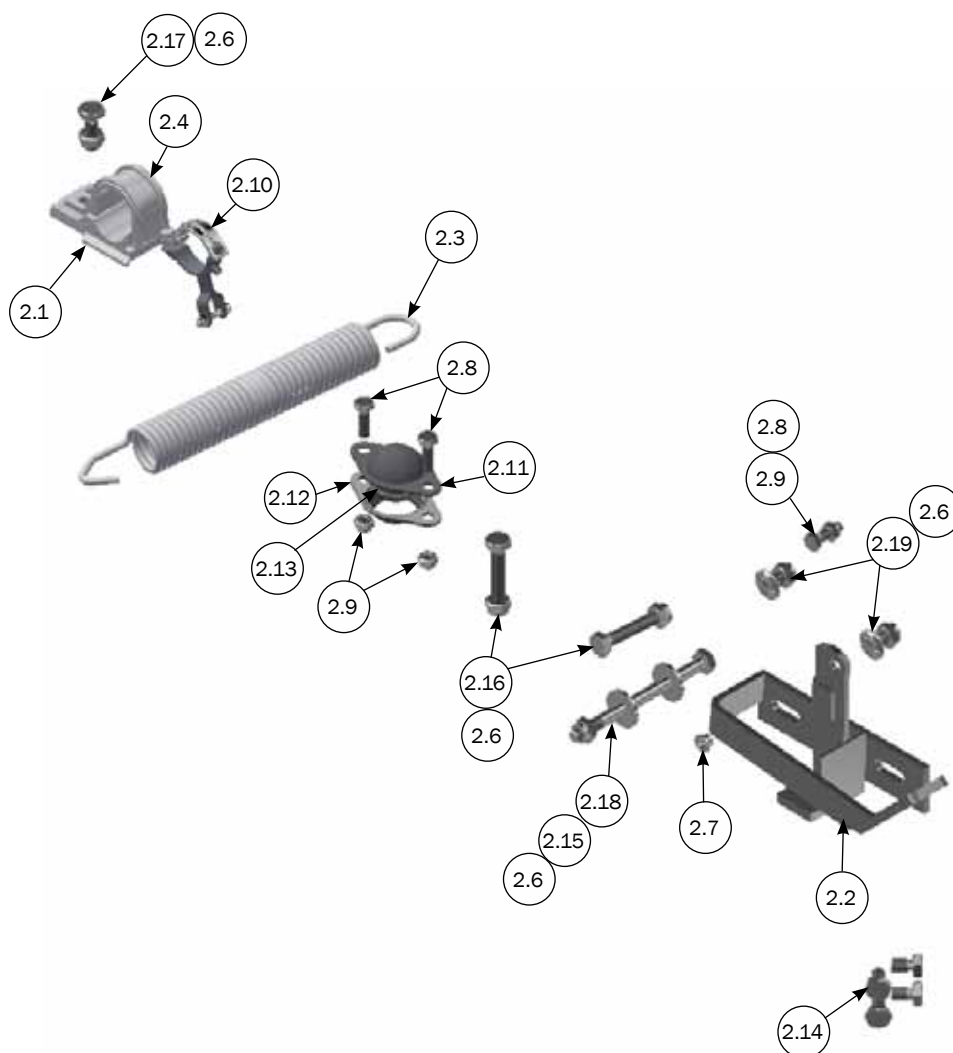

TILBEHØRSKASSE TIL ÆDE-/HVILEBOKS 2011

NR.	STK.	VARENR.	BESKRIVELSE
2	1	59511	TILBEHØRSKASSE ÆDE-/HVILEBOKS 2011
2.1	1	58510	PLASTLEJE TIL 40 MM FLJ 1 FÆLLESOPLUK'
2.2	1	58129	LÅSEBESLAG LØST TIL SKILLERUM Æ/H '11
2.3	1	58538	FJEDER 5,5X38X200 MM ÆH/KS-BOKS
2.4	1	58509	BØJLE TIL PLASTLEJE 40 MM FLJ1 OPLUK
2.5	1	58127	NEDERST LÅSEANKER TIL ÆDEHVILEBOKS 2011
2.6	6	33900029	LÅSEMØTRIK M10 A2 VOKSBEH. DIN 985
2.7	1	59523	BØSNING LÅS ENDESKILLERUM ÆDE/HVILE BOKS
2.8	3	30308025	SÆTSKRUE M8X25 A2 DIN 933
2.9	3	33908001	LÅSEMØTRIK M8 A2 VOKSBEH. DIN985
2.10	1	58660	DRIVER CLAMP LÅSESYS F/ÆDEHVILEBOKS
2.11	1	59601	LEJE OVERPART TIL FORLÅGE BOKS
2.12	1	59602	LEJE UNDERPART TIL FORLÅGE BOKS
2.13	1	59603	KUGLEBØSNING F LEJE TIL FORLÅGE BOKS
2.14	4	30310016	SÆTSKRUE M10X16 A2 DIN 933
2.15	2	35900085	SKÆRMSKIVE Ø10X10,5/30/2,5 A2DIN 9021
2.16	2	30310060	SÆTSKRUE M10X60 A2 DIN 933
2.17	1	30310030	SÆTSKRUE M10X30 A2 DIN 933
2.18	1	67486	10 X 130 MASKINBOLT RUSTFRI
2.19	2	36310025	BRÆDDEBOLT M10X25 A2 DIN 603
3	1	58864	JUSTERBAR FOD TIL BOKS