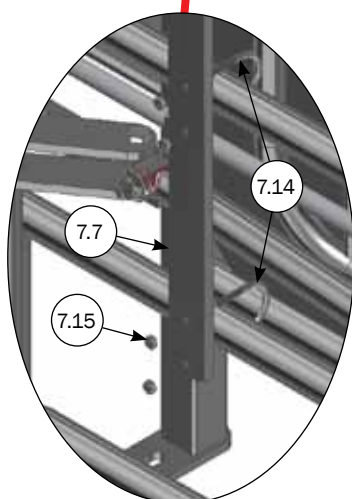

MONTAGE AF FORLÆNGER TIL OPLUKKESYSTEM MANUELT

*STEP 1