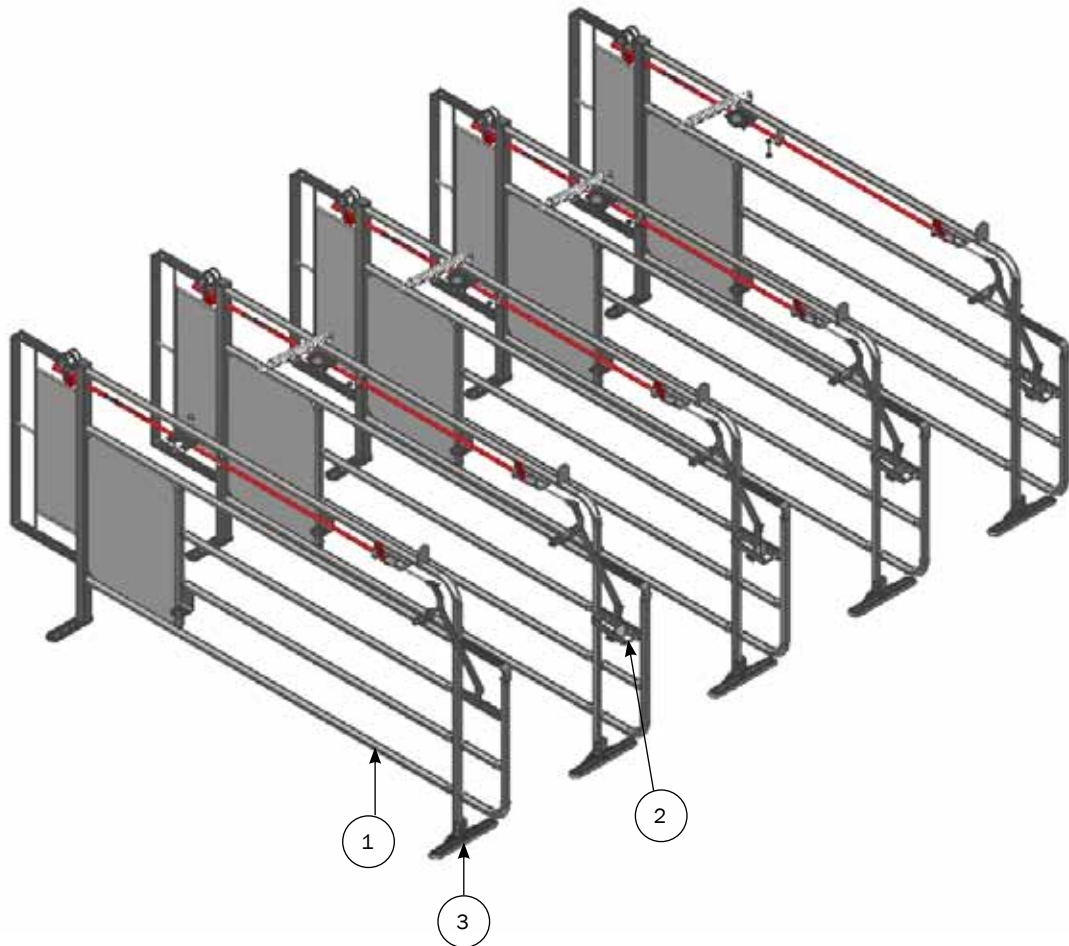

SKILLERUM ÆDE-/HVILEBOKS 234 CM

STYKLISTE			
NR.	STK.	VAREN.R.	BESKRIVELSE
		G62051	SKILLERUM ÆDE-/HVILEBOKS 234 CM
1	1	59047	ÆDE-/HVILEBOKSSIDE 200 CM '11MONT.
2	1	59511	TILBEHØRSKASSE ÆDE-/HVILEBOKS'11
3	1	58864	JUSTERBAR FOD TIL BOKS