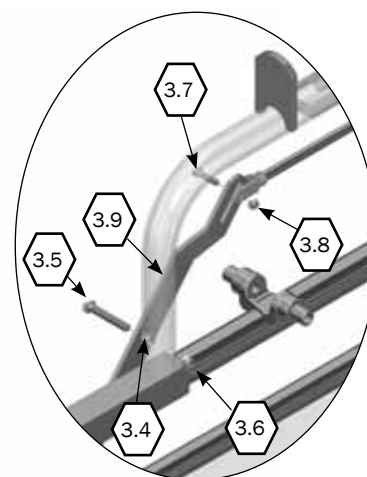

M-6214_DK

MONTAGE AF ØVERSTE LÅSEANKER OG LÅSEBESLAG

*STEP 1

STEP 2

STEP 3

* For styklister se side 4
For styklister se side 16

M-6214_DK

STYKLISTE			
NR.	STK.	VARENR.	BESKRIVELSE
		G62134	FOR/BAGLÅGE BREDDE 60 CM
6	1	G62135	FOR/BAGLÅGE BREDDE 65 CM
		G62136	FOR/BAGLÅGE BREDDE 70 CM
6.1	1	59205HG	FORLÅGE Æ-/H-BOKS 2008
6.2	1	59652	FORBINDELSSTANG Æ/H 105 CM, KPL.
6.3	1	59347	BAGLÅGE 650 MM ÆDE/HVILEBOKS 2011 MONT.