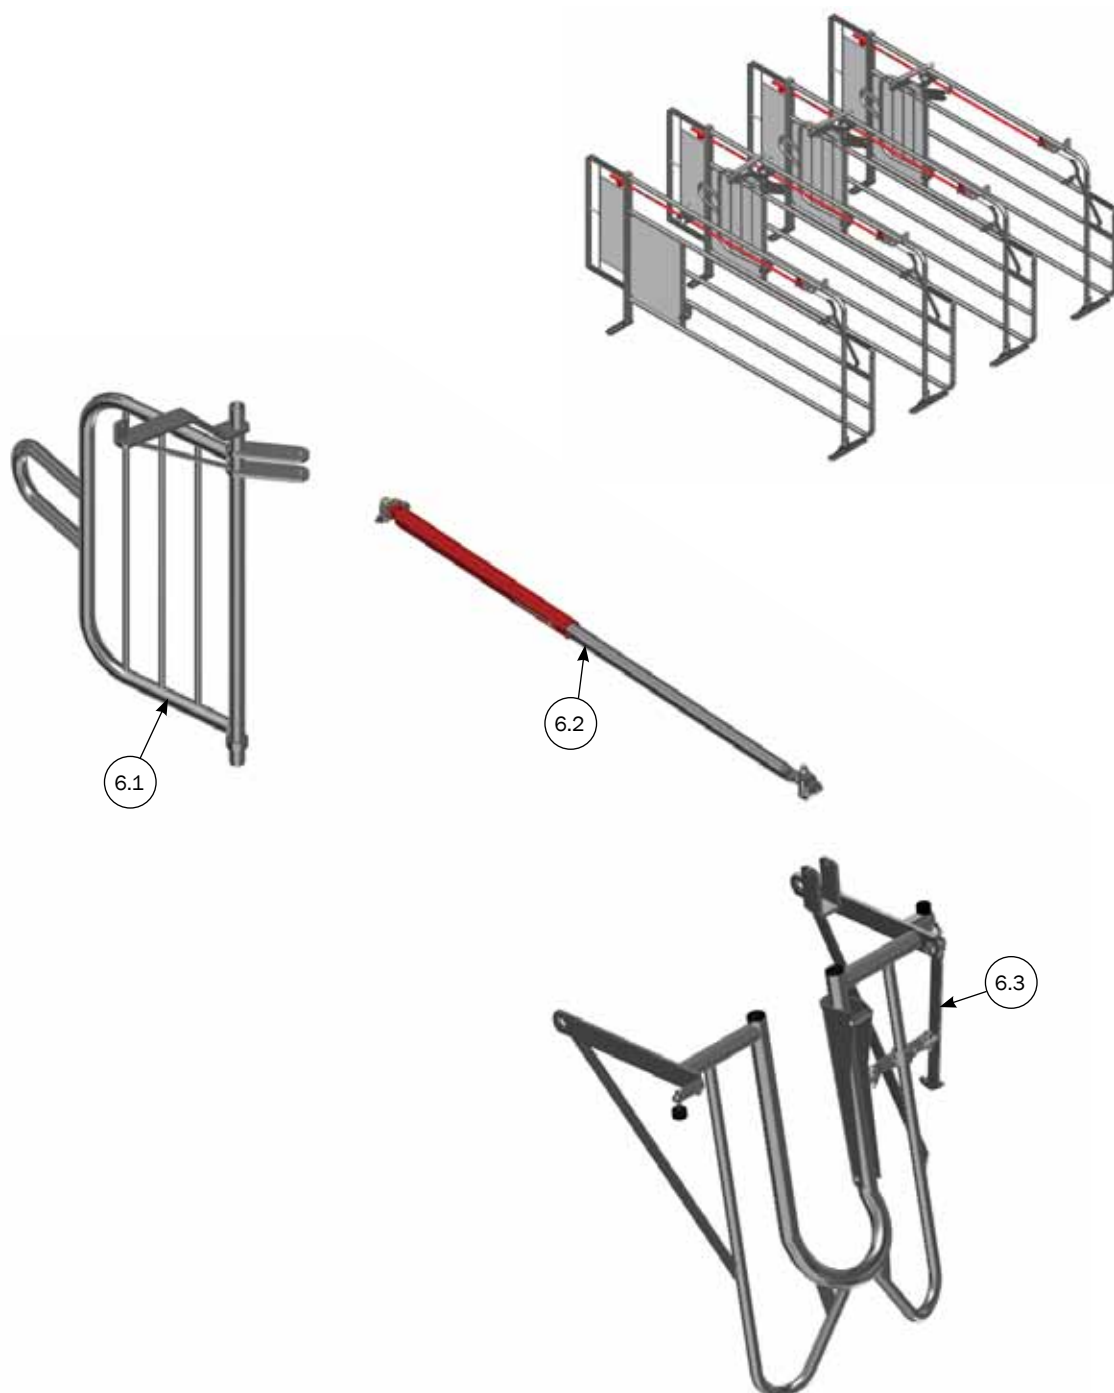

M-6214_DK

MONTAGE AF ØVERSTE LÅSEANKER OG LÅSEBESLAG

*STEP 1

STEP 2

STEP 3

* For styklister se side 4
For styklister se side 16

M-6214_DK

STYKLISTE			
NR.	STK.	VARENR.	BESKRIVELSE
		G62134	FOR/BAGLÅGE BREDDE 60 CM
6	1	G62135	FOR/BAGLÅGE BREDDE 65 CM
		G62136	FOR/BAGLÅGE BREDDE 70 CM
6.1	1	59205HG	FORLÅGE Æ-/H-BOKS 2008
6.2	1	59652	FORBINDELSSTANG Æ/H 105 CM, KPL.
6.3	1	59347	BAGLÅGE 650 MM ÆDE/HVILEBOKS 2011 MONT.

MONTAGE AF FORLÅGE PÅ SKILLERUM/ENDESKILLERUM

***STEP 1**

STEP 2

***STEP 3**

***STEP 5**

Brug eventuelt et stykke rør for hjælpe fjeder på plads.

***STEP 4**

Låge **skal** være frit drejelig inden montering af fjeder.