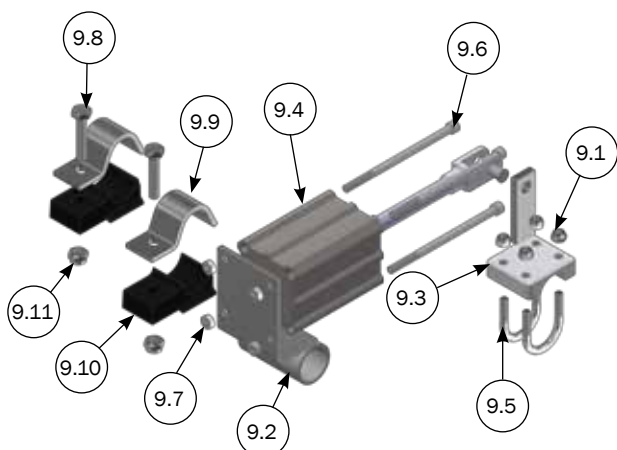

*STEP 1

*STEP 2

* For stykliste se side 22

M-6214_DK

MONTAGE AF LÅSESTYKKER

Ved samlig af rør anbefales:

STYKLISTE

NR.	STK.	VAREN.	BESKRIVELSE
8		1900240	1' RØR GALVANISERET 6 METER M/SAMLEMUFFE, PRIS PR. STK. LÆNGDE 6 METER

* For stykliste se side 22

M-6214_DK

TEST AF OPLUKKESYSTEM MANUELT FOR ÆDE-/HVILEBOKS

Håndtagsposition for enkelt boks lukket.

Håndtagsposition for enkelt boks åben.

Alle bokse åbne

Alle bokse låst uanset håndtagsposition

MONTAGE AF OPLUKKESYSTEM LUFTCYLINDER

For montage af forværksrør henvises til montagevejledning: M-6183

***STEP 1**

STEP 2

STYKLISTE

NR.	STK.	VARENDR.	BESKRIVELSE
9	1	62156	OPLUKKESYSTEM LUFTCYLINDER ÆDE-/HVILE-BOKS 2008
9.1	4	33908001	LÅSEMØTRIK M8 A2 VOKSBEH. DIN985
9.2	1	59417	HOLDER LUFTCYL. CENTRALOPL. ÆDE-/HV. 08
9.3	1	59416	HOLDER CENTRALOPL. LUFTCYL. ÆDE-/HV. 08
9.4	1	59408	LUFTCYL M/GAFFEL CENTRALOPL. ÆDE-/HV.
9.5	2	90100062	U-BØJLE 1' RF
9.6	4	67373	8 X 140 INSEX CH FZB
9.7	4	33208014	MØTRIK M8 FZV DIN 934
9.8	2	30310050	SÆTSKRUE M10X50 A2 DIN 933
9.9	2	16375	RØRHOLDER 1' UDEN BOLT
9.10	2	58515	PLASTLEJE F/1 FÆLLESOPLUK RØR'
9.11	2	33900029	LÅSEMØTRIK M10 A2 VOKSBEH. DIN 985