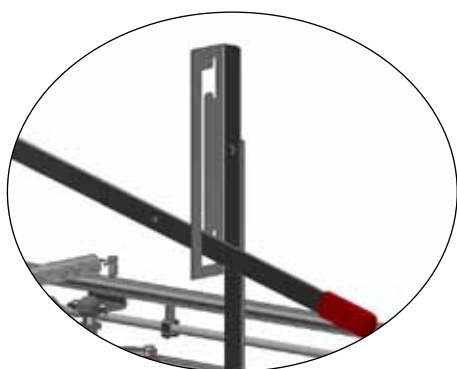

* For stykliste se side 22

M-6214_DK

TEST AF OPLUKKESYSTEM MANUELT FOR ÆDE-/HVILEBOKS

Håndtagsposition for enkelt boks lukket.

Håndtagsposition for enkelt boks åben.

Alle bokse åbne

Alle bokse låst uanset håndtagsposition