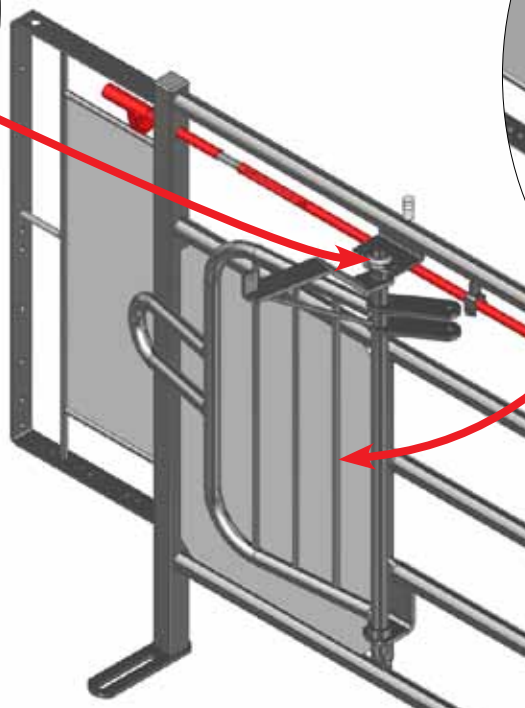

MONTAGE AF FORLÅGE PÅ SKILLERUM/ENDESKILLERUM

*STEP 1

STEP 2

*STEP 3

*STEP 5

Brug eventuelt et stykke rør for hjælpe fjeder på plads.

*STEP 4

Låge **skal** være frit drejelig inden montering af fjeder.

* For stykliste se side 4

For stykliste se side 16

M-6214_DK