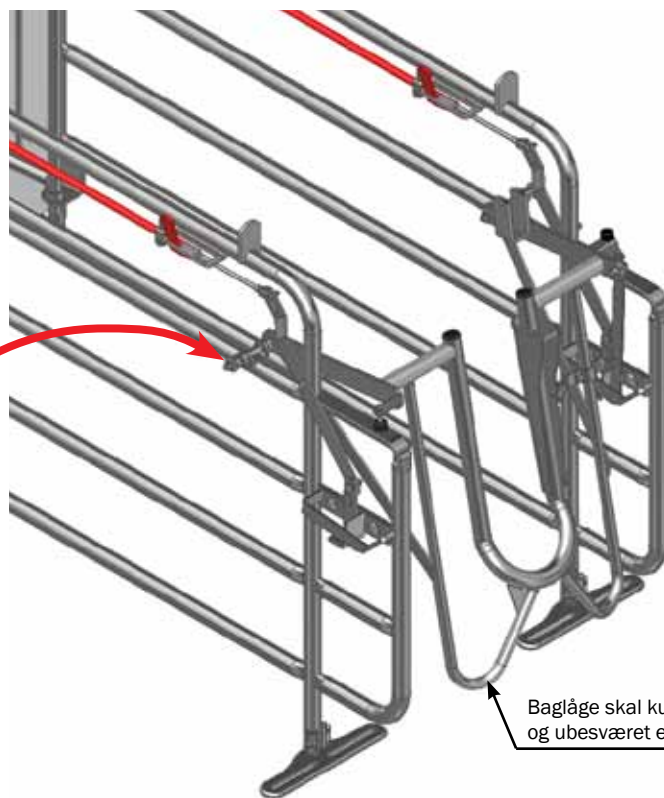

MONTAGE AF FORLÅGE PÅ SKILLERUM/ENDESKILLERUM

***STEP 1**

STEP 2

***STEP 3**

***STEP 5**

Brug eventuelt et stykke rør for hjælpe fjeder på plads.

***STEP 4**

Låge **skal** være frit drejelig inden montering af fjeder.

* For stykliste se side 4

For stykliste se side 16

M-6214_DK

MONTAGE AF BAGLÅGE PÅ SKILLERUM/ENDESKILLERUM

STEP 1

STEP 2

*STEP 3

Baglåge skal kunne vippe let og ubesværet efter montering.

* For stykliste se side 4

 For stykliste se side 16

M-6214_DK

MONTAGE AF FORBINDELSSTANG

*STEP 1

Illustration af korrekt indstilling af for/
baglåde for justering af forbindelsesstang.

* For styklister se side 4
⬡ For styklister se side 16