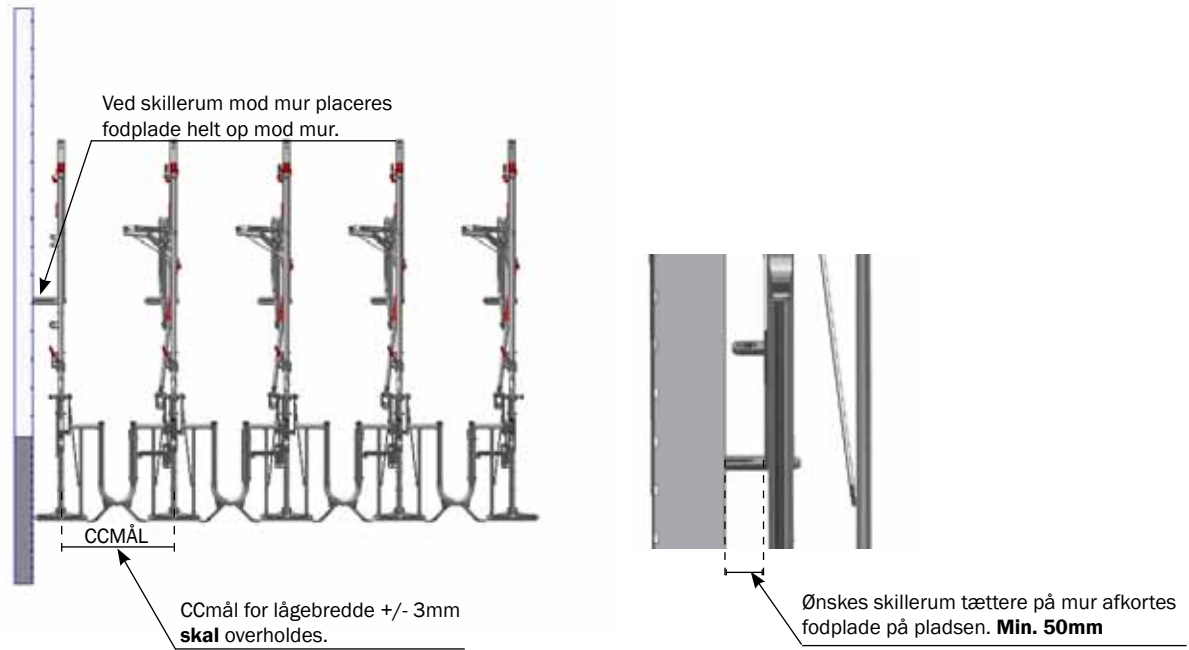

MONTAGE AF SKILLERUM