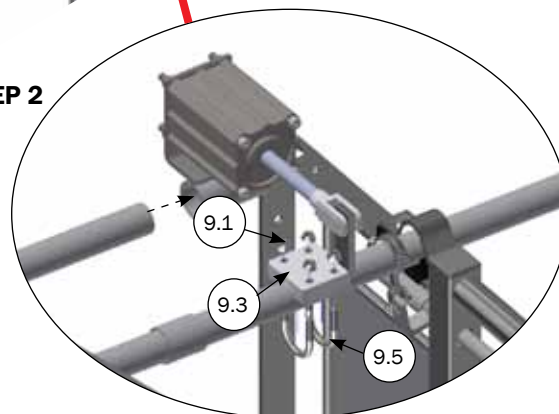

STYKLISTE

NR.	STK.	VARENDR.	BESKRIVELSE
9	1	62156	OPLUKKESYSTEM LUFTCYLINDER ÆDE-/HVILE-BOKS 2008
9.1	4	33908001	LÅSEMØTRIK M8 A2 VOKSBEH. DIN985
9.2	1	59417	HOLDER LUFTCYL. CENTRALOPL. ÆDE-/HV. 08
9.3	1	59416	HOLDER CENTRALOPL. LUFTCYL. ÆDE-/HV. 08
9.4	1	59408	LUFTCYL M/GAFFEL CENTRALOPL. ÆDE-/HV.
9.5	2	90100062	U-BØJLE 1' RF
9.6	4	67373	8 X 140 INSEX CH FZB
9.7	4	33208014	MØTRIK M8 FZV DIN 934
9.8	2	30310050	SÆTSKRUE M10X50 A2 DIN 933
9.9	2	16375	RØRHOLDER 1' UDEN BOLT
9.10	2	58515	PLASTLEJE F/1 FÆLLESOPLUK RØR'
9.11	2	33900029	LÅSEMØTRIK M10 A2 VOKSBEH. DIN 985

* Pos 2.4 og 2.17 (se side 4) er ikke i brug ved montage af luft cylinder.

M-6214_DK