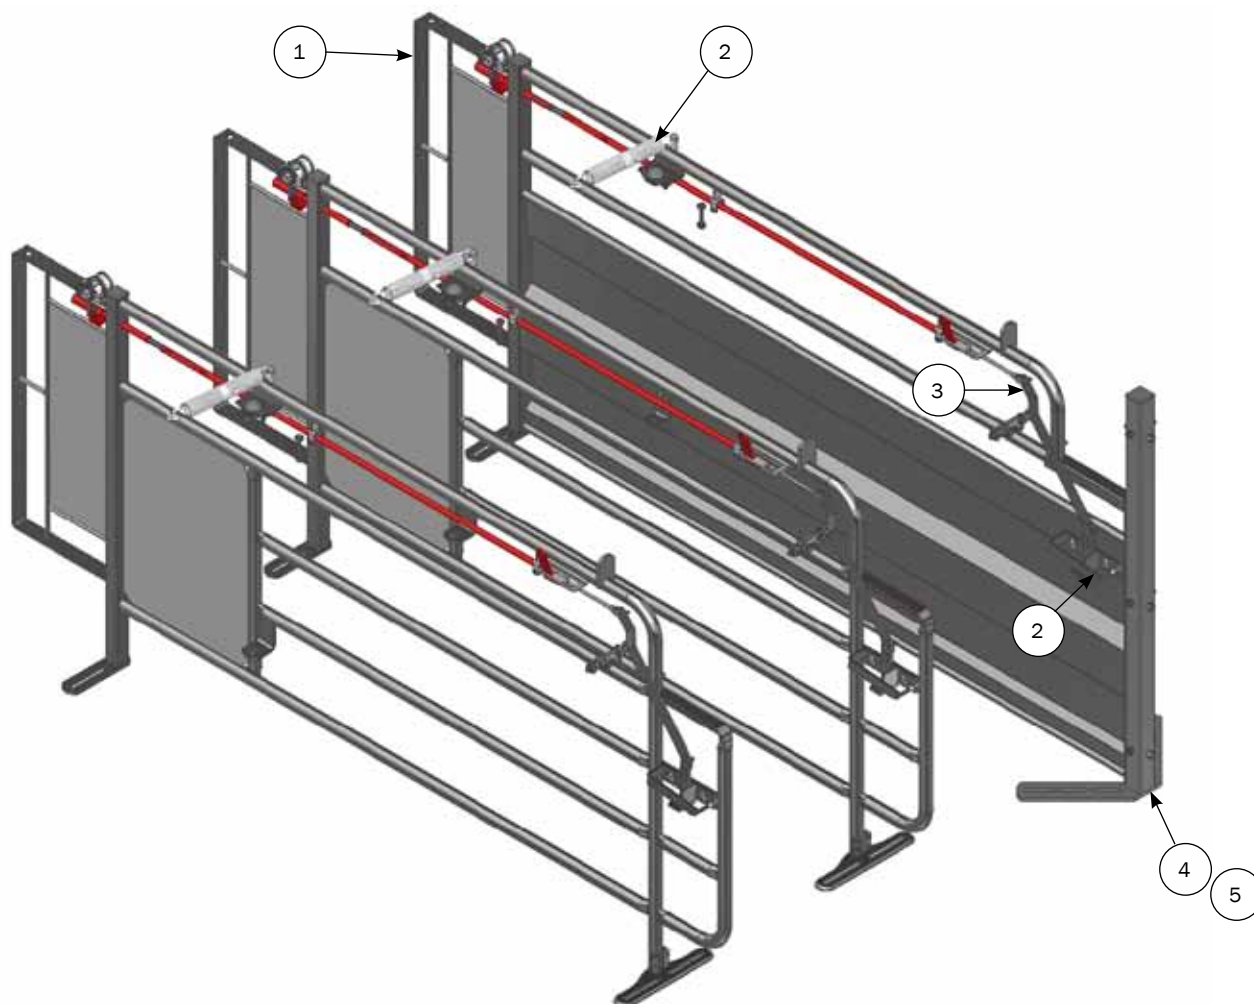

M-6214_DK

MONTAGE I DELVIS SPALTET GULV

For montage i delvis spaltet gulv bruges:
1 stk "4800010"
Skal købes særskilt.

For montage i delvis spaltet gulv bruges:
2 stk "4800020"
Skal købes særskilt.

STYKLISTE				
NR.	STK.	VARENR.	BESKRIVELSE	
1	1	4800020	10 STK. T-BOLT FOR BETON SPALTER RUSTFRI	
1.1	(10) 2	90100078	T-BOLT STØBT M10 RUSTFRI	
1.2	(10) 2	30310080	BUTTON HEAD TORX 50 M10X80 RUSTFRI	
2	1	4800010	10 STK RF FRANSK 10x70 + DYBEL	
2.1	(10) 1	67444	FRANSK SKRUE 10 X 70 TORX 50 RF	
2.2	(10) 1	39900001	DYBEL 12X60 MM	

MONTAGE AF LÅSEBESLAG PÅ SIDE

*STEP 1

* For stykliste se side 4
M-6214_DK

ENDESKILLERUM 200CM ÆDE/HVILE BOKS TIL LØS STOLPE

STYKLISTE			
NR.	STK.	VARENDR.	BESKRIVELSE
		G62067	ENDESKILLERUM 200CM ÆDE/HVILE BOKS TIL LØS STOLPE
1	1	59147	ENDESKILLERUM 200 CM ÆDE/HVILE BOKS 2011 MONTAGE SÆT
2	1	59511	TILBEHØRSKASSE ÆDE-/HVILEBOKS 2011
3	1	59504	TILBEHØRSKASSE ENDESKILLERUM ÆDE/HVILEBOKS 2011
(4)	1	4000642*	LAV STOLPE INKL. SKRUER OG MØTRIKKER
(5)		4000643*	HØJ STOLPE INKL. SKRUER OG MØTRIKKER

* For stykliste se side 12.

() Købes særskilt.

M-6214_DK

NR.	STK.	VARENR.	BESKRIVELSE
1	1	59147	ENDESKILLERUM 200 CM ÆDE/HVILE BOKS 2011 MONTAGE SÆT
1.1	1	Ikke i sortiment	ENDESK.RUM 200 CM Æ/H BOKS
1.2	1	Ikke i sortiment	FORLÆNGESESARM TIL FIKSERINGSLÅS FOR FRI ADGANG TIL BOKS
1.3	1	Ikke i sortiment	TILSLUTNINGSARM FOR FRI ADGANG TIL BOKS
1.4	1	Ikke i sortiment	STANGTRÆK LÅSESYSTEM ÆDE/HVILEBOKS
1.5	1	Ikke i sortiment	FJEDER TIL STANGLÅS 1.5X15X10MM SS
1.6	2	58535	FJEDER 1,5 X 15 X 45,5 MM
1.7	2	Ikke i sortiment	3.2X20 MM SPLIT DIN 94-A2
1.8	2	33596010	LÅSEMØTRIK M6 A2 VOKSBEH. DIN985
1.9	2	67220	M6 X 35 MASKINBOLT DIN 931 A2
1.10	1	9960003	DUPSKO 40X40X2,5-4,0