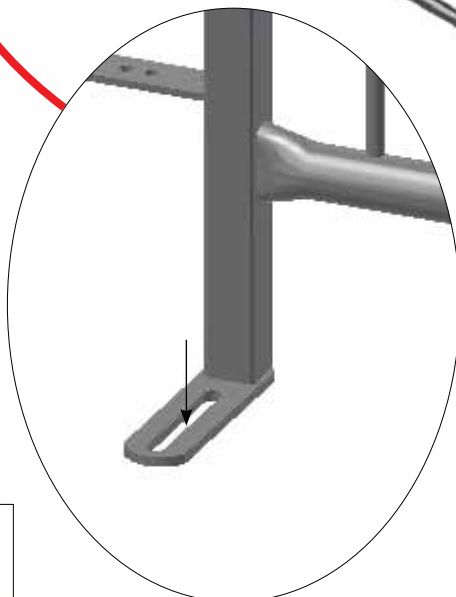

MONTAGE AF SKILLERUM

MONTAGE I FULDSPALTET GULV

For montage i fuldspaltet gulv bruges:
1 stk "4800020"
Skal købes særskilt.

For montage i fuldspaltet gulv bruges:
2 stk "4800020"
Skal købes særskilt.

STYKLISTE			
NR.	STK.	VAREN.	BESKRIVELSE
1	1	4800020	10 STK. T-BOLT FOR BETON SPALTER RUSTFRI
1.1	(10) 3	90100078	T-BOLT STØBT M10 RUSTFRI
1.2	(10) 3	30310080	BUTTON HEAD TORX 50 M10X80 RUSTFRI

M-6214_DK

MONTAGE I DELVIS SPALTET GULV

For montage i delvis spaltet gulv bruges:
1 stk "4800010"
Skal købes særskilt.

For montage i delvis spaltet gulv bruges:
2 stk "4800020"
Skal købes særskilt.

STYKLISTE				
NR.	STK.	VARENR.	BESKRIVELSE	
1	1	4800020	10 STK. T-BOLT FOR BETON SPALTER RUSTFRI	
1.1	(10) 2	90100078	T-BOLT STØBT M10 RUSTFRI	
1.2	(10) 2	30310080	BUTTON HEAD TORX 50 M10X80 RUSTFRI	
2	1	4800010	10 STK RF FRANSK 10x70 + DYBEL	
2.1	(10) 1	67444	FRANSK SKRUE 10 X 70 TORX 50 RF	
2.2	(10) 1	39900001	DYBEL 12X60 MM	