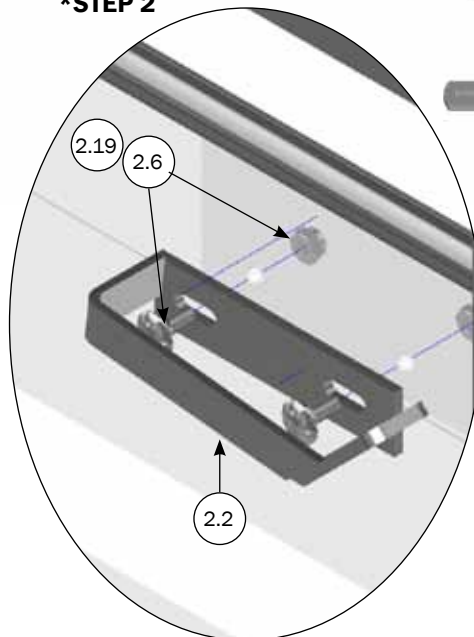

LAV/HØJ STOLPE

NR.	STK.	VARENØR.	BESKRIVELSE
4	1	4000642	LAV STOLPE INKL. SKRUER OG MØTRIKKER
4.1	6	32310075	MASKINBOLT M10X75 A2 DIN 931
4.2	6	33900029	LÅSEMØTRIK M10 A2 VOKSBEH. DIN 985
4.3	1	9960005	AFDÆKNINGSPROP 50X50X5MM
4.4	1	4020642	LAV STOLPE
5		4000643	HØJ STOLPE INKL. SKRUER OG MØTRIKKER
5.1	6	32310075	MASKINBOLT M10X75 A2 DIN 931
5.2	6	33900029	LÅSEMØTRIK M10 A2 VOKSBEH. DIN 985
5.3	1	4020643	HØJ STOLPE
5.4	1	1910080	KRYDSBESPÆNDING MED Ø38 RØR
5.5	1	30308016	SÆTSKRUE M8X16 A2 DIN 933
5.6	1	8100240	1' GALV. RØR L=70MM

Anbefalet montage nr 1 eller 2

* 1

* 2

MONTAGE AF HOLDER TIL FORLÅGE OG LÅSEBESLAG

STEP 1

*STEP 2

* For styklister se side 4

For styklister se side 16