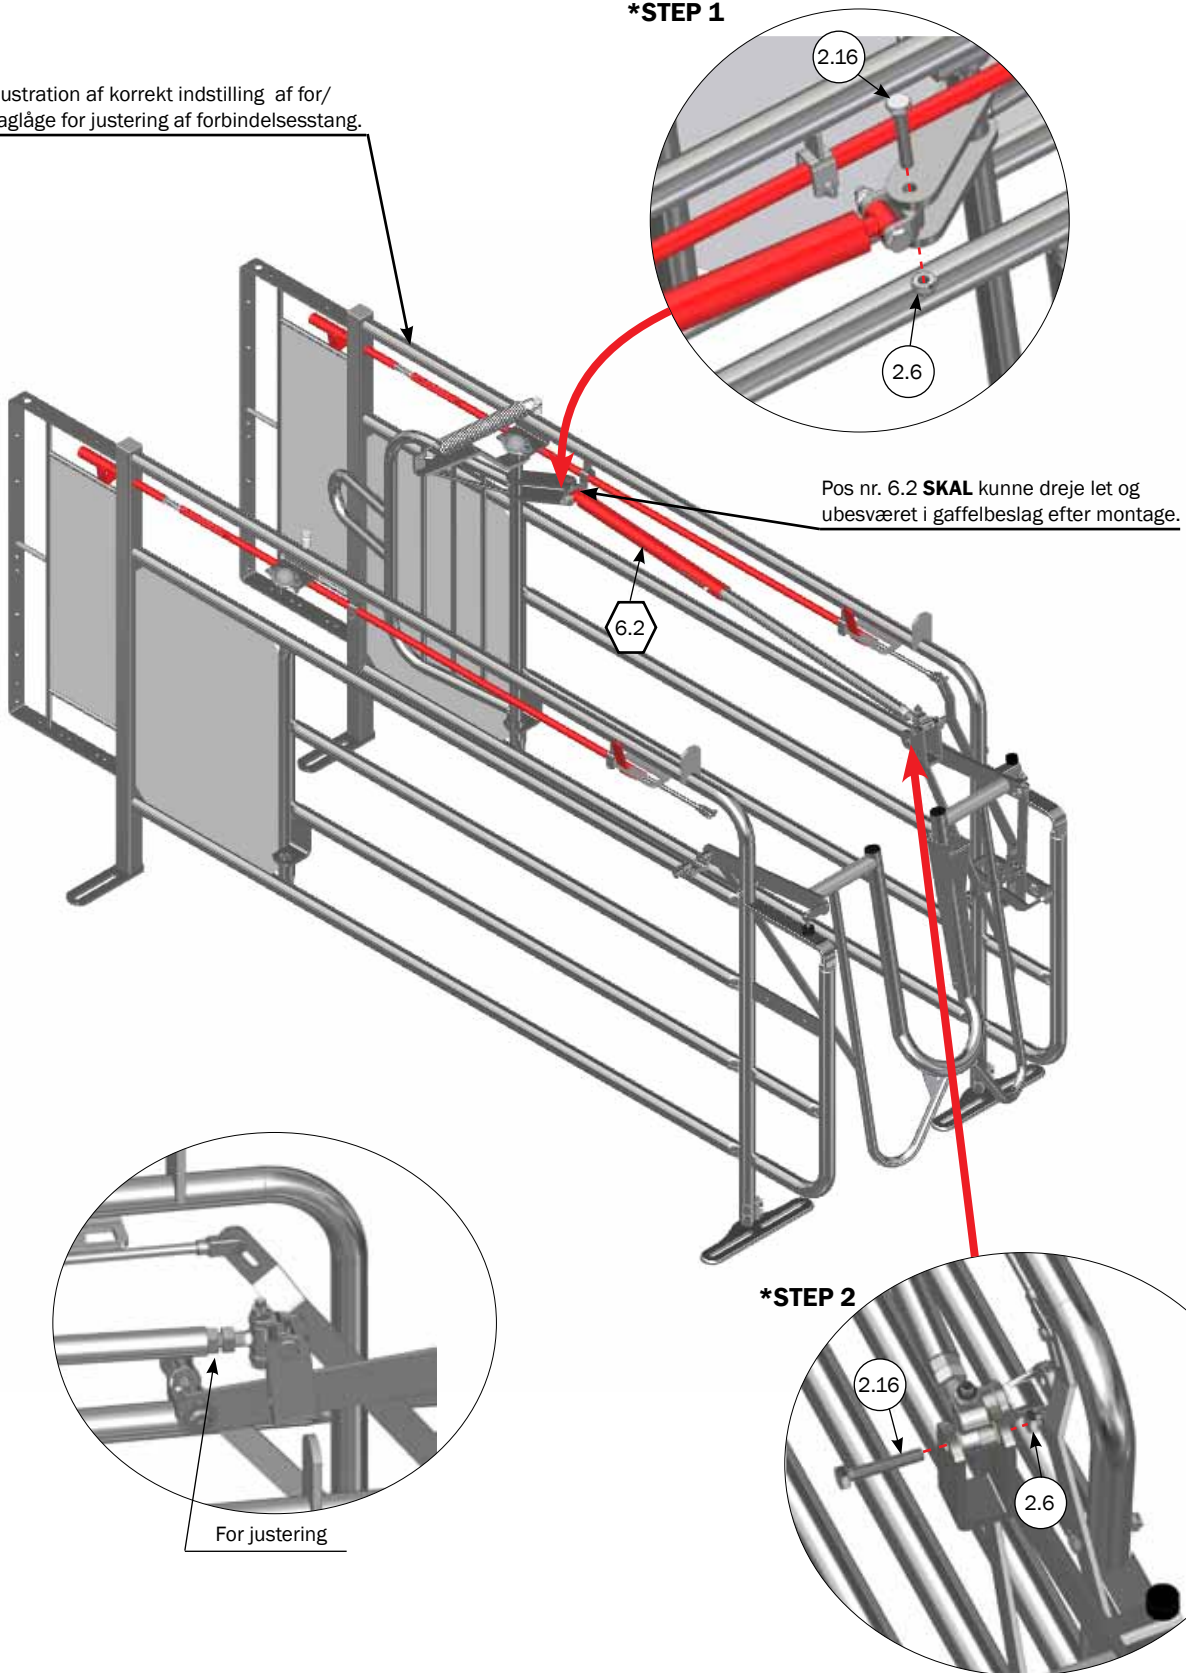

* For stykliste se side 4

 For stykliste se side 16

M-6214_DK

MONTAGE AF FORBINDELSSTANG

*STEP 1

Illustration af korrekt indstilling af for/
baglåde for justering af forbindelsesstang.

* For styklister se side 4
⬡ For styklister se side 16