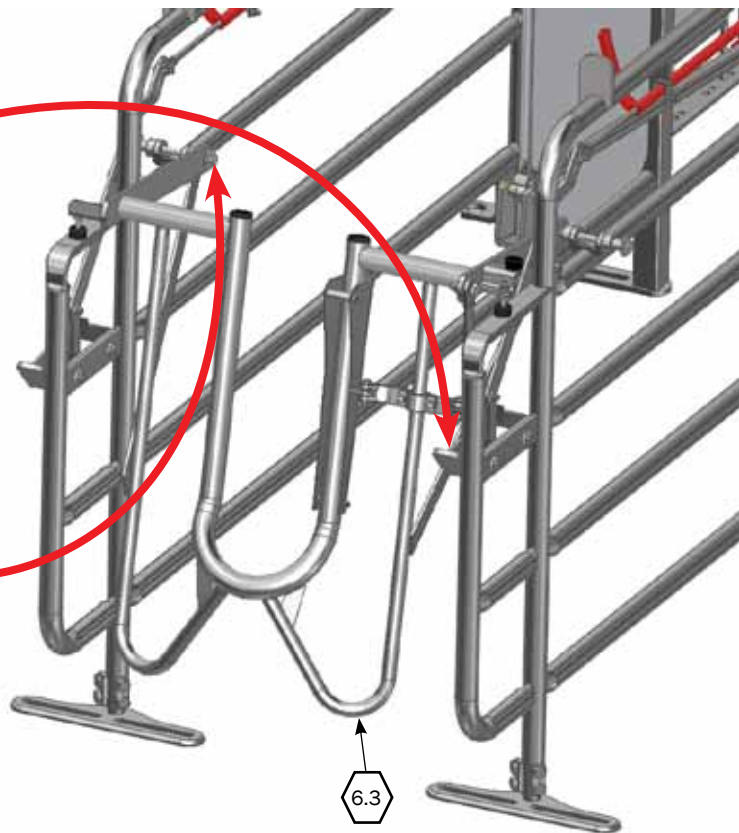

* For stykliste se side 4

For stykliste se side 16

M-6214_DK

MONTAGE AF BAGLÅGE PÅ SKILLERUM/ENDESKILLERUM

STEP 1

STEP 2

*STEP 3

Baglåge skal kunne vippe let og ubesværet efter montering.

* For stykliste se side 4

 For stykliste se side 16

M-6214_DK

MONTAGE AF FORBINDELSSTANG

*STEP 1

Illustration af korrekt indstilling af for/
baglåde for justering af forbindelsesstang.

* For styklister se side 4
⬡ For styklister se side 16