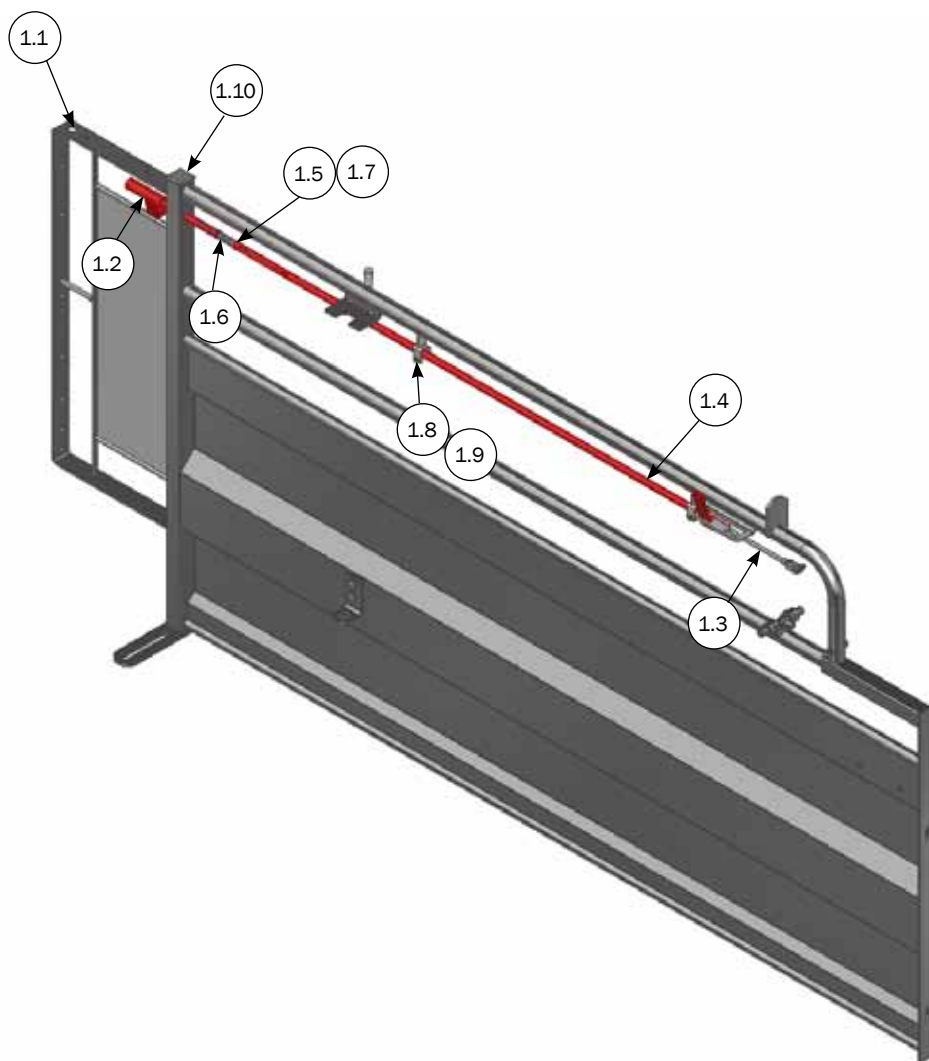

M-6214_DK

MONTAGE I DELVIS SPALTET GULV

For montage i delvis spaltet gulv bruges:
1 stk "4800010"
Skal købes særskilt.

For montage i delvis spaltet gulv bruges:
2 stk "4800020"
Skal købes særskilt.

STYKLISTE				
NR.	STK.	VARENR.	BESKRIVELSE	
1	1	4800020	10 STK. T-BOLT FOR BETON SPALTER RUSTFRI	
1.1	(10) 2	90100078	T-BOLT STØBT M10 RUSTFRI	
1.2	(10) 2	30310080	BUTTON HEAD TORX 50 M10X80 RUSTFRI	
2	1	4800010	10 STK RF FRANSK 10x70 + DYBEL	
2.1	(10) 1	67444	FRANSK SKRUE 10 X 70 TORX 50 RF	
2.2	(10) 1	39900001	DYBEL 12X60 MM	

MONTAGE AF LÅSEBESLAG PÅ SIDE

*STEP 1

* For stykliste se side 4
M-6214_DK

ENDESKILLERUM 200CM ÆDE/HVILE BOKS TIL LØS STOLPE

STYKLISTE			
NR.	STK.	VARENDR.	BESKRIVELSE
		G62067	ENDESKILLERUM 200CM ÆDE/HVILE BOKS TIL LØS STOLPE
1	1	59147	ENDESKILLERUM 200 CM ÆDE/HVILE BOKS 2011 MONTAGE SÆT
2	1	59511	TILBEHØRSKASSE ÆDE-/HVILEBOKS 2011
3	1	59504	TILBEHØRSKASSE ENDESKILLERUM ÆDE/HVILEBOKS 2011
(4)	1	4000642*	LAV STOLPE INKL. SKRUER OG MØTRIKKER
(5)		4000643*	HØJ STOLPE INKL. SKRUER OG MØTRIKKER

* For stykliste se side 12.

() Købes særskilt.

M-6214_DK

NR.	STK.	VARENR.	BESKRIVELSE
1	1	59147	ENDESKILLERUM 200 CM ÆDE/HVILE BOKS 2011 MONTAGE SÆT
1.1	1	Ikke i sortiment	ENDESK.RUM 200 CM Æ/H BOKS
1.2	1	Ikke i sortiment	FORLÆNGESESARM TIL FIKSERINGSLÅS FOR FRI ADGANG TIL BOKS
1.3	1	Ikke i sortiment	TILSLUTNINGSARM FOR FRI ADGANG TIL BOKS
1.4	1	Ikke i sortiment	STANGTRÆK LÅSESYSTEM ÆDE/HVILEBOKS
1.5	1	Ikke i sortiment	FJEDER TIL STANGLÅS 1.5X15X10MM SS
1.6	2	58535	FJEDER 1,5 X 15 X 45,5 MM
1.7	2	Ikke i sortiment	3.2X20 MM SPLIT DIN 94-A2
1.8	2	33596010	LÅSEMØTRIK M6 A2 VOKSBEH. DIN985
1.9	2	67220	M6 X 35 MASKINBOLT DIN 931 A2
1.10	1	9960003	DUPSKO 40X40X2,5-4,0