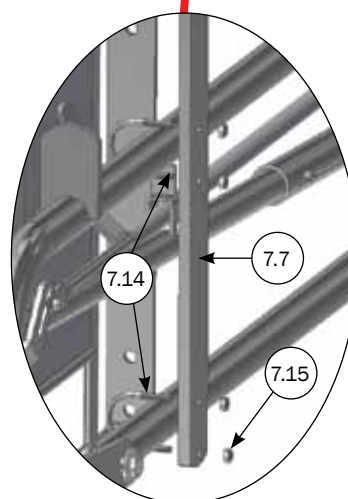

*STEP 2

* For stykliste se side 22
** Vigtigt at mål overholdes.

M-6214_DK