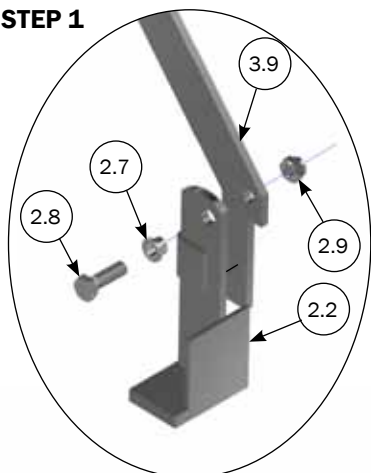

LAV/HØJ STOLPE

NR.	STK.	VARENØR.	BESKRIVELSE
4	1	4000642	LAV STOLPE INKL. SKRUER OG MØTRIKKER
4.1	6	32310075	MASKINBOLT M10X75 A2 DIN 931
4.2	6	33900029	LÅSEMØTRIK M10 A2 VOKSBEH. DIN 985
4.3	1	9960005	AFDÆKNINGSPROP 50X50X5MM
4.4	1	4020642	LAV STOLPE
5		4000643	HØJ STOLPE INKL. SKRUER OG MØTRIKKER
5.1	6	32310075	MASKINBOLT M10X75 A2 DIN 931
5.2	6	33900029	LÅSEMØTRIK M10 A2 VOKSBEH. DIN 985
5.3	1	4020643	HØJ STOLPE
5.4	1	1910080	KRYDSBESPÆNDING MED Ø38 RØR
5.5	1	30308016	SÆTSKRUE M8X16 A2 DIN 933
5.6	1	8100240	1' GALV. RØR L=70MM

Anbefalet montage nr 1 eller 2

* 1

* 2

MONTAGE AF HOLDER TIL FORLÅGE OG LÅSEBESLAG

STEP 1

*STEP 2

* For styklister se side 4

For styklister se side 16

M-6214_DK

MONTAGE AF ØVERSTE LÅSEANKER OG LÅSEBESLAG

*STEP 1

STEP 2

STEP 3

* For styklister se side 4
For styklister se side 16

M-6214_DK

STYKLISTE			
NR.	STK.	VARENR.	BESKRIVELSE
		G62134	FOR/BAGLÅGE BREDDE 60 CM
6	1	G62135	FOR/BAGLÅGE BREDDE 65 CM
		G62136	FOR/BAGLÅGE BREDDE 70 CM
6.1	1	59205HG	FORLÅGE Æ-/H-BOKS 2008
6.2	1	59652	FORBINDELSSTANG Æ/H 105 CM, KPL.
6.3	1	59347	BAGLÅGE 650 MM ÆDE/HVILEBOKS 2011 MONT.