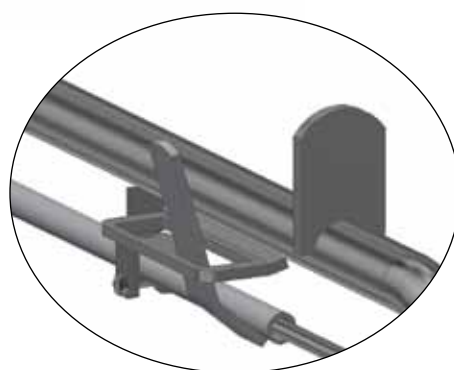

*STEP 1

*STEP 2

* For stykliste se side 22

M-6214_DK

MONTAGE AF LÅSESTYKKER

Ved samlig af rør anbefales:

STYKLISTE

NR.	STK.	VAREN.	BESKRIVELSE
8		1900240	1' RØR GALVANISERET 6 METER M/SAMLEMUFFE, PRIS PR. STK. LÆNGDE 6 METER

* For stykliste se side 22

M-6214_DK

TEST AF OPLUKKESYSTEM MANUELT FOR ÆDE-/HVILEBOKS

Håndtagsposition for enkelt boks lukket.

Håndtagsposition for enkelt boks åben.

Alle bokse åbne

Alle bokse låst uanset håndtagsposition