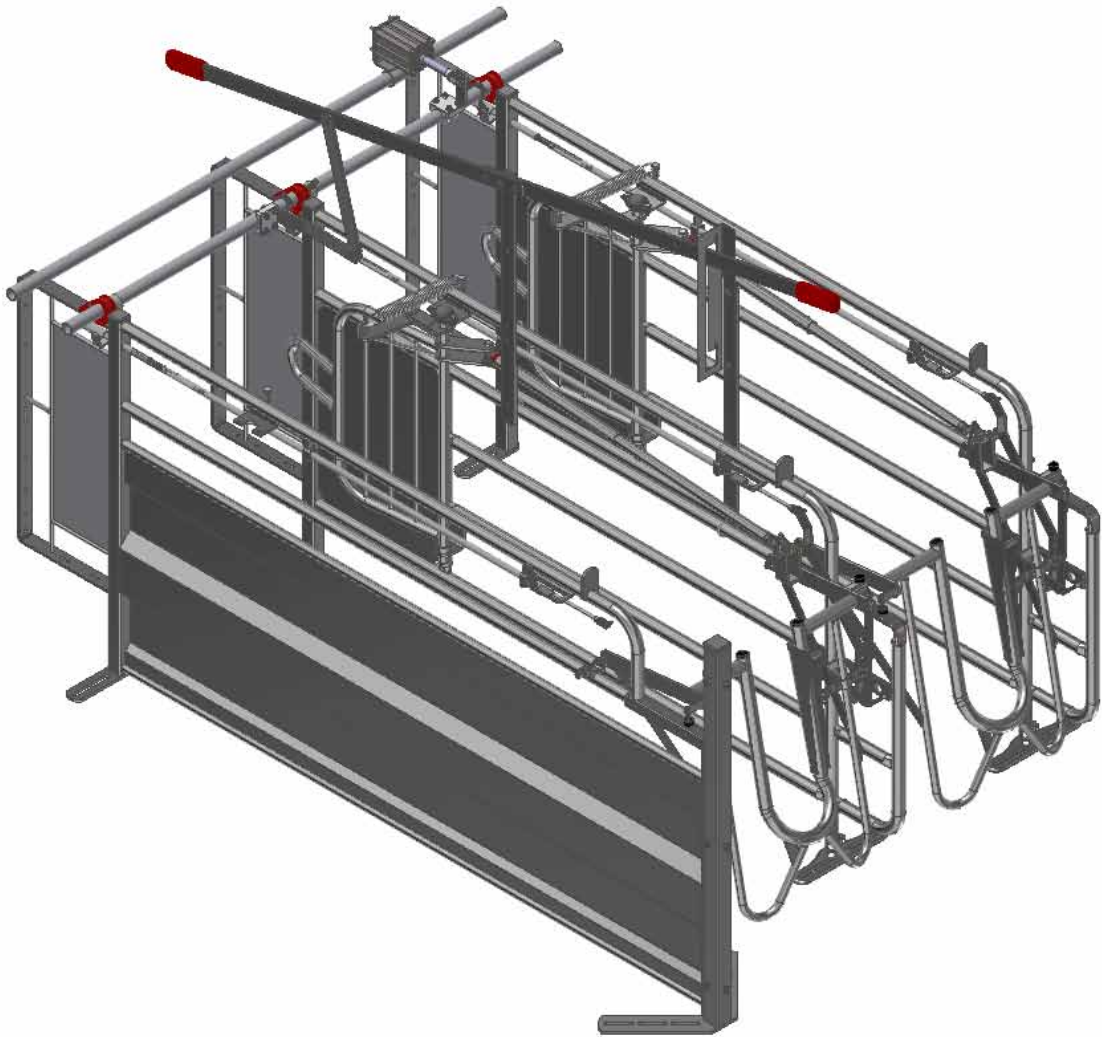

M-6214_DK

MONTAGE VEJLEDNING

ÆDE-/HVILEBOKS

ACO FUNKI A/S

Kirkevænget 5
DK-7400 Herning

Tel. +45 9711 9600

Fax +45 9711 9677

www.acofunki.com

FUNKI

DANISH DESIGN | GERMAN QUALITY | GLOBAL EXPERIENCE