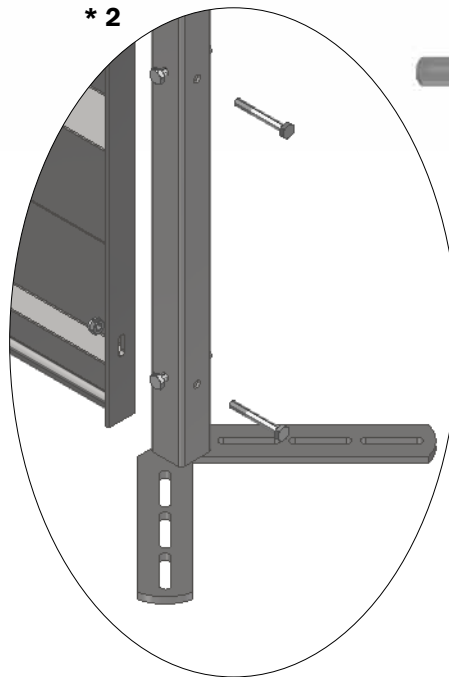

Anbefalet montage nr 1 eller 2

* 1

* 2