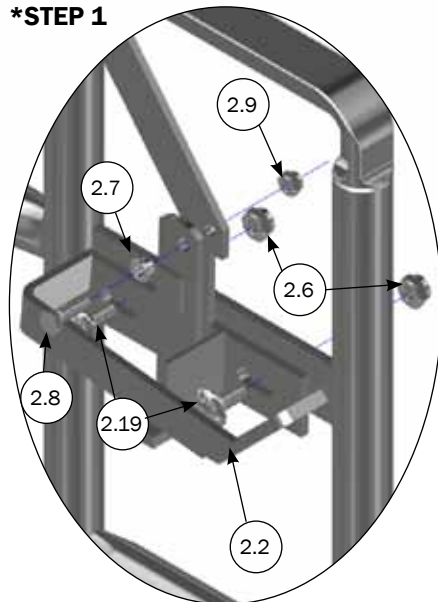

M-6214_DK

MONTAGE I DELVIS SPALTET GULV

For montage i delvis spaltet gulv bruges:
1 stk "4800010"
Skal købes særskilt.

For montage i delvis spaltet gulv bruges:
2 stk "4800020"
Skal købes særskilt.

STYKLISTE				
NR.	STK.	VARENR.	BESKRIVELSE	
1	1	4800020	10 STK. T-BOLT FOR BETON SPALTER RUSTFRI	
1.1	(10) 2	90100078	T-BOLT STØBT M10 RUSTFRI	
1.2	(10) 2	30310080	BUTTON HEAD TORX 50 M10X80 RUSTFRI	
2	1	4800010	10 STK RF FRANSK 10x70 + DYBEL	
2.1	(10) 1	67444	FRANSK SKRUE 10 X 70 TORX 50 RF	
2.2	(10) 1	39900001	DYBEL 12X60 MM	

MONTAGE AF LÅSEBESLAG PÅ SIDE

*STEP 1

* For stykliste se side 4
M-6214_DK

ENDESKILLERUM 200CM ÆDE/HVILE BOKS TIL LØS STOLPE

STYKLISTE			
NR.	STK.	VARENDR.	BESKRIVELSE
		G62067	ENDESKILLERUM 200CM ÆDE/HVILE BOKS TIL LØS STOLPE
1	1	59147	ENDESKILLERUM 200 CM ÆDE/HVILE BOKS 2011 MONTAGE SÆT
2	1	59511	TILBEHØRSKASSE ÆDE-/HVILEBOKS 2011
3	1	59504	TILBEHØRSKASSE ENDESKILLERUM ÆDE/HVILEBOKS 2011
(4)	1	4000642*	LAV STOLPE INKL. SKRUER OG MØTRIKKER
(5)		4000643*	HØJ STOLPE INKL. SKRUER OG MØTRIKKER