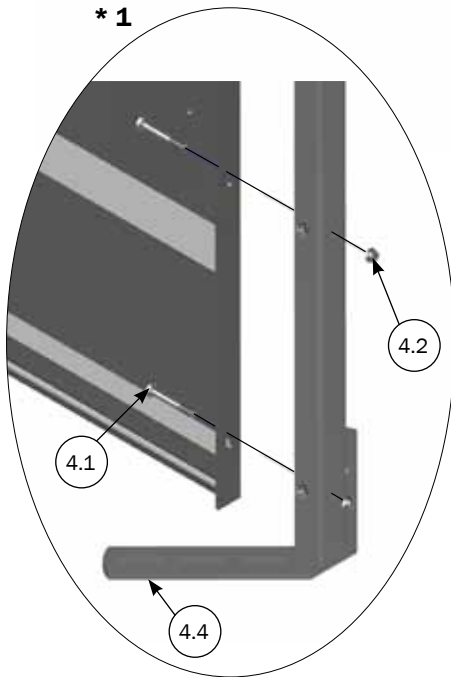

Anbefalet montage nr 1 eller 2

* 1