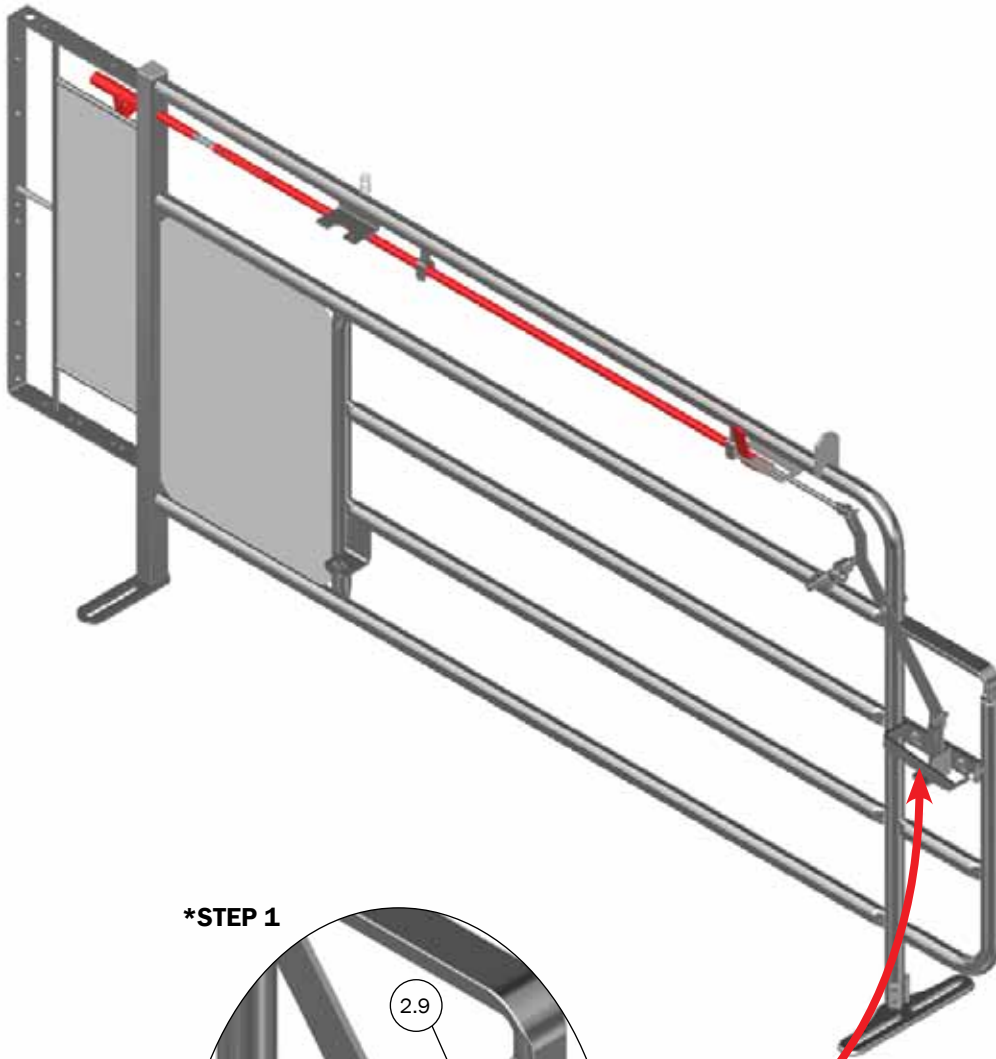

M-6214_DK

MONTAGE I DELVIS SPALTET GULV

For montage i delvis spaltet gulv bruges:
1 stk "4800010"
Skal købes særskilt.

For montage i delvis spaltet gulv bruges:
2 stk "4800020"
Skal købes særskilt.

STYKLISTE				
NR.	STK.	VARENR.	BESKRIVELSE	
1	1	4800020	10 STK. T-BOLT FOR BETON SPALTER RUSTFRI	
1.1	(10) 2	90100078	T-BOLT STØBT M10 RUSTFRI	
1.2	(10) 2	30310080	BUTTON HEAD TORX 50 M10X80 RUSTFRI	
2	1	4800010	10 STK RF FRANSK 10x70 + DYBEL	
2.1	(10) 1	67444	FRANSK SKRUE 10 X 70 TORX 50 RF	
2.2	(10) 1	39900001	DYBEL 12X60 MM	

MONTAGE AF LÅSEBESLAG PÅ SIDE

*STEP 1

* For stykliste se side 4
M-6214_DK

ENDESKILLERUM 200CM ÆDE/HVILE BOKS TIL LØS STOLPE

STYKLISTE			
NR.	STK.	VARENDR.	BESKRIVELSE
		G62067	ENDESKILLERUM 200CM ÆDE/HVILE BOKS TIL LØS STOLPE
1	1	59147	ENDESKILLERUM 200 CM ÆDE/HVILE BOKS 2011 MONTAGE SÆT
2	1	59511	TILBEHØRSKASSE ÆDE-/HVILEBOKS 2011
3	1	59504	TILBEHØRSKASSE ENDESKILLERUM ÆDE/HVILEBOKS 2011
(4)	1	4000642*	LAV STOLPE INKL. SKRUER OG MØTRIKKER
(5)		4000643*	HØJ STOLPE INKL. SKRUER OG MØTRIKKER