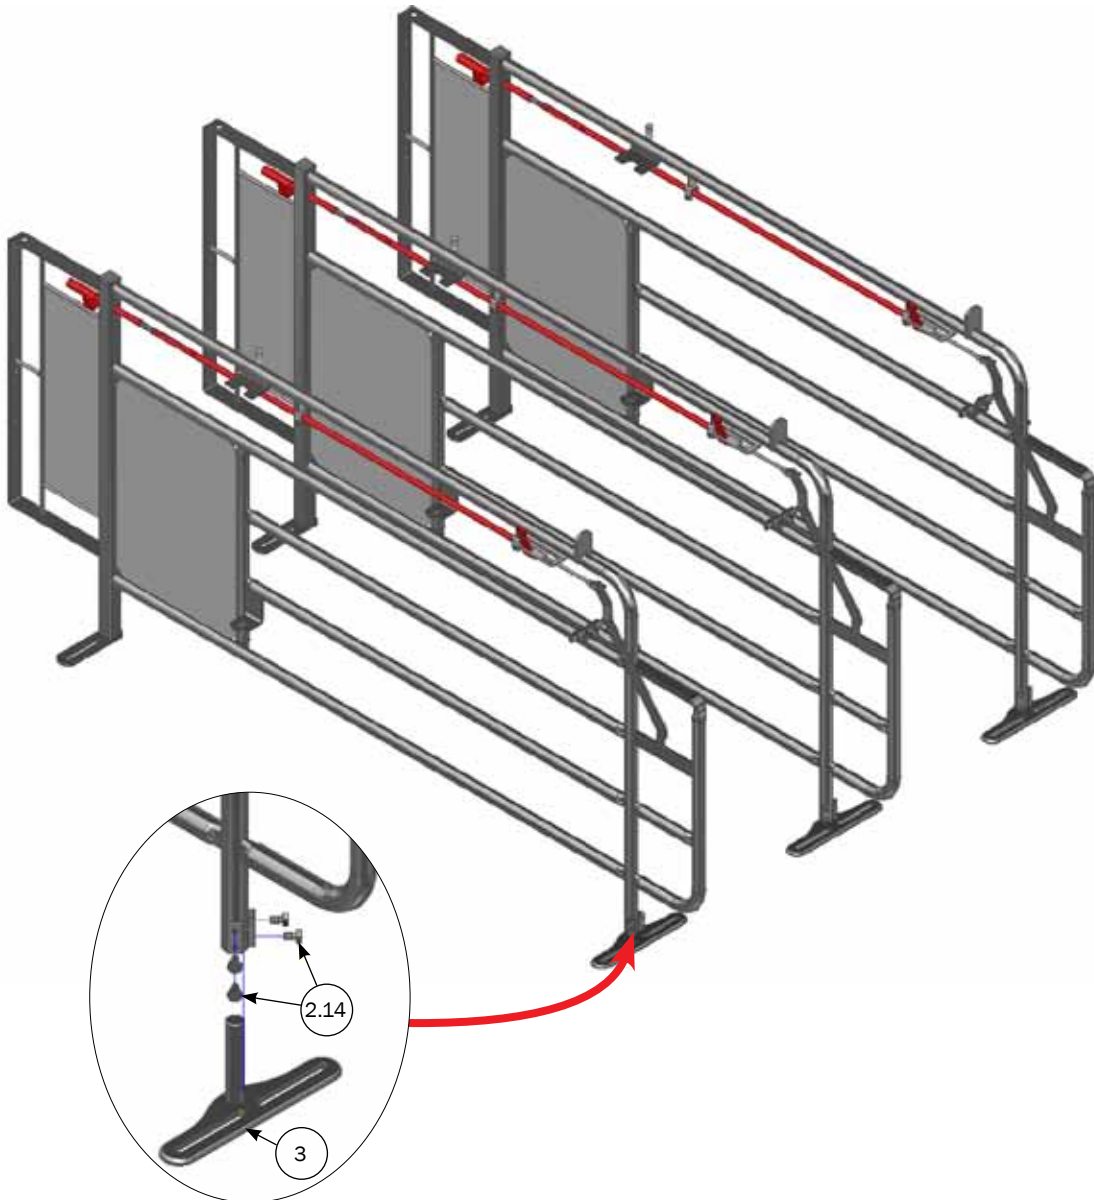

MONTAGE AF SKILLERUM