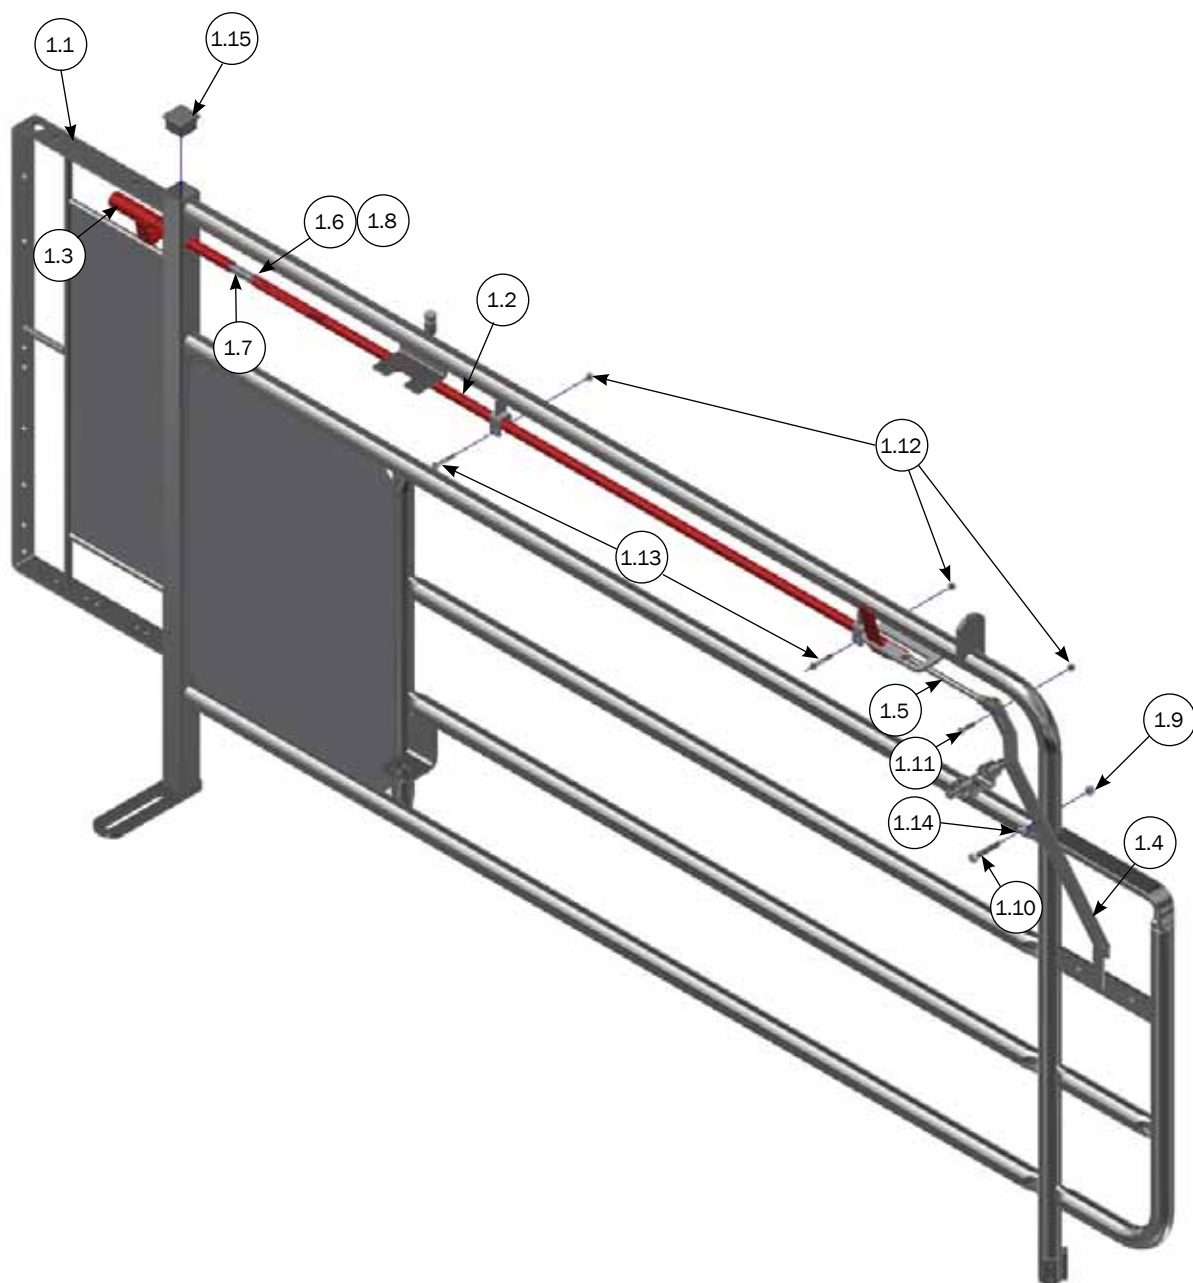

FUNKI

DANISH DESIGN | GERMAN QUALITY | GLOBAL EXPERIENCE

SKILLERUM ÆDE-/HVILEBOKS 234 CM

STYKLISTE			
NR.	STK.	VAREN.R.	BESKRIVELSE
		G62051	SKILLERUM ÆDE-/HVILEBOKS 234 CM
1	1	59047	ÆDE-/HVILEBOKSSIDE 200 CM '11MONT.
2	1	59511	TILBEHØRSKASSE ÆDE-/HVILEBOKS'11
3	1	58864	JUSTERBAR FOD TIL BOKS

RESERVEDELE TIL ÆDE-/HVILEBOKSSIDE 200 CM '11 MONT.

NR.	STK.	VARENR.	BESKRIVELSE
1	1	59047	ÆDE-/HVILEBOKSSIDE 200 CM '11 MONT.
1.1	1	Ikke i sortiment	ÆDE-/HVILEBOKSSIDE 200 CM 2011
1.2	1	Ikke i sortiment	FORLÆNGESESARM TIL FIKSERINGSLÅS FOR FRI ADGANG TIL BOKS
1.3	1	Ikke i sortiment	TILSLUTNINGSARM FOR FRI ADGANG TIL BOKS
1.4	1	Ikke i sortiment	ØVERST LÅSEANKER TIL ÆDEHVILEBOKS 2011
1.5	1	Ikke i sortiment	STANGTRÆK LÅSESYSTEM ÆDE/HVILEBOKS
1.6	1	Ikke i sortiment	FJEDER TIL STANGLÅS 1.5X15X100MM SS
1.7	2	58535	FJEDER 1,5 X 15 X 45,5 MM
1.8	2	Ikke i sortiment	3.2X20 MM SPLIT DIN 94-A2
1.9	1	33908001	LÅSEMØTRIK M8 A2 VOKSBEH. DIN 933
1.10	1	30308050	SÆTSKRUE M8X50 A2 DIN 933
1.11	1	30306025	SÆTSKRUE M6X25 FZB DIN 933
1.12	3	33596010	LÅSEMØTRIK M6 A2 VOKSBEH. DIN985
1.13	2	67220	M6 X 35 MASKINBOLT DIN 931 A2
1.14	1	59523	BØSNING LÅS ENDESKILLERUM ÆDE/HVILE BOKS
1.15	1	9960003	DUPSKO 40X40X2,5-4,0