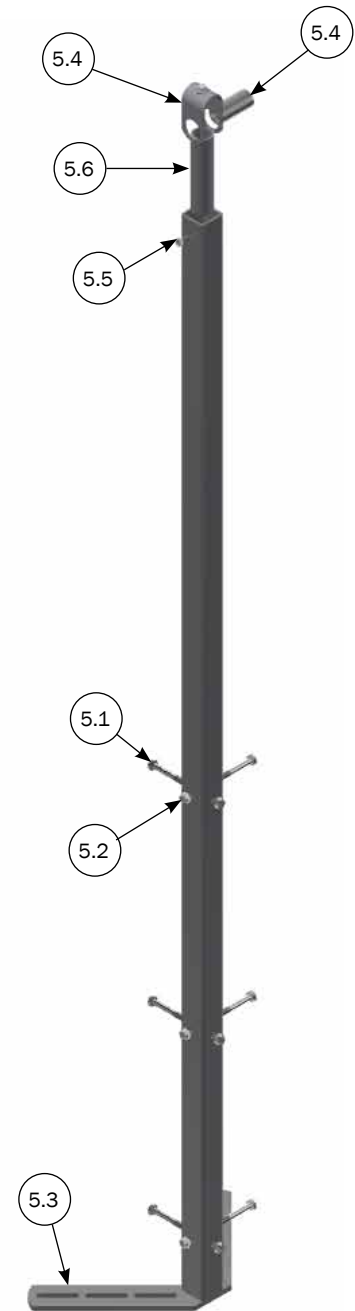

* For stykliste se side 12.

() Købes særskilt.

M-6214_DK

NR.	STK.	VARENR.	BESKRIVELSE
1	1	59147	ENDESKILLERUM 200 CM ÆDE/HVILE BOKS 2011 MONTAGE SÆT
1.1	1	Ikke i sortiment	ENDESK.RUM 200 CM Æ/H BOKS
1.2	1	Ikke i sortiment	FORLÆNGESESARM TIL FIKSERINGSLÅS FOR FRI ADGANG TIL BOKS
1.3	1	Ikke i sortiment	TILSLUTNINGSARM FOR FRI ADGANG TIL BOKS
1.4	1	Ikke i sortiment	STANGTRÆK LÅSESYSTEM ÆDE/HVILEBOKS
1.5	1	Ikke i sortiment	FJEDER TIL STANGLÅS 1.5X15X10MM SS
1.6	2	58535	FJEDER 1,5 X 15 X 45,5 MM
1.7	2	Ikke i sortiment	3.2X20 MM SPLIT DIN 94-A2
1.8	2	33596010	LÅSEMØTRIK M6 A2 VOKSBEH. DIN985
1.9	2	67220	M6 X 35 MASKINBOLT DIN 931 A2
1.10	1	9960003	DUPSKO 40X40X2,5-4,0

NR.	STK.	VARENDR.	BESKRIVELSE
3	1	59504	TILBEHØRSKASSE ENDESKILLERUM ÆDE/HVILEBOKS 2011
3.1	1	58121	HOLDER TIL FORLÅGE ENDESKILLERUM Æ/H '11
3.2	1	30310025	SÆTSKRUE M10X25 A2 DIN 933
3.3	1	33900029	LÅSEMØTRIK M10 A2 VOKSBEH. DIN 985
3.4	1	59523	BØSNING LÅS ENDESKILLERUM ÆDE/HVILE BOKS
3.5	1	30308050	SÆTSKRUE M8X50 A2 DIN 933
3.6	2	33908001	LÅSEMØTRIK M8 A2 VOKSBEH. DIN985
3.7	2	30306025	SÆTSKRUE M6X25 FZB DIN 933
3.8	2	33596010	LÅSEMØTRIK M6 A2 VOKSBEH. DIN985
3.9	2	58128	ØVERST LÅSEANKER TIL ÆDEHVILEBOKS 2011

LAV/HØJ STOLPE

NR.	STK.	VARENØR.	BESKRIVELSE
4	1	4000642	LAV STOLPE INKL. SKRUER OG MØTRIKKER
4.1	6	32310075	MASKINBOLT M10X75 A2 DIN 931
4.2	6	33900029	LÅSEMØTRIK M10 A2 VOKSBEH. DIN 985
4.3	1	9960005	AFDÆKNINGSPROP 50X50X5MM
4.4	1	4020642	LAV STOLPE
5		4000643	HØJ STOLPE INKL. SKRUER OG MØTRIKKER
5.1	6	32310075	MASKINBOLT M10X75 A2 DIN 931
5.2	6	33900029	LÅSEMØTRIK M10 A2 VOKSBEH. DIN 985
5.3	1	4020643	HØJ STOLPE
5.4	1	1910080	KRYDSBESPÆNDING MED Ø38 RØR
5.5	1	30308016	SÆTSKRUE M8X16 A2 DIN 933
5.6	1	8100240	1' GALV. RØR L=70MM