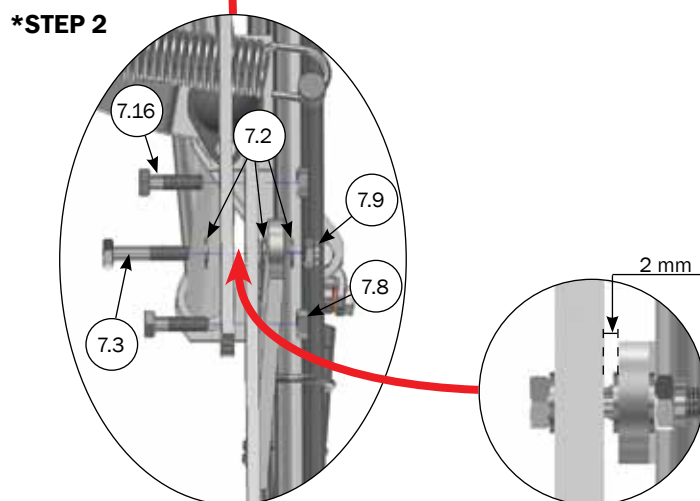

21/28

RESERVEDELE TIL OPLUKKESYSTEM ÆDE-/HVILEBOKS MANUELT

NR.	STK.	VARENR.	BESKRIVELSE
7	1	62142	OPLUKKESYSTEM ÆDE-/HVILEBOKS,MANUELT
7.1	1	ikke i sortiment	UDVEKSLINGS ARM 385MM TIL OPLUKKERSTANG
7.2	9	68746	10 MM PLANSKIVE FZB
7.3	1	32310050	MASKINBOLT M10X50 A2 KVAL. 10.9 DIN 931
7.4	1	ikke i sortiment	GEARLEVER 250MM
7.5	2	59444	GREB F/OPLUKKERSTANG
7.6	2	ikke i sortiment	OPLUKKERSTANG 1195MM
7.7	2	ikke i sortiment	FORLÆNGER TIL OPLUKKERSYSTEM 730MM
7.8	4	33510017	MØTRIK M10 A2 VOKSBEH. DIN 934
7.9	3	33900029	LÅSEMØTRIK M10 A2 VOKSBEH. DIN 985
7.10	1	ikke i sortiment	BESLAG FOR OPLUKKESYSTEM
7.11	2	30310025	SÆTSKRUE M10X25 A2 DIN 933
7.12	2	90100062	U-BØJLE 1' RF
7.13	4	33508013	MØTRIK M8 A2 VOKSBEH. DIN 934
7.14	4	ikke i sortiment	U-BØJLE 38MM/6MM
7.15	8	33506010	MØTRIK M6 A2 VOKSBEH. DIN 934
7.16	4	32310035	SÆTSKRUE M10X35 A2 DIN 933
7.17	2	4620015	LÅSESTYKKE FOR 1' RØR
7.18	2	30308025	SÆTSKRUE M8X25 A2 DIN 933

MONTAGE AF FORLÆNGER TIL OPLUKKESYSTEM MANUELT

***STEP 1**

***STEP 2**

* For stykliste se side 22
** Vigtigt at mål overholdes.

M-6214_DK

MONTAGE AF BESLAG OG OPLUKKESTANG

* For stykliste se side 22

M-6214_DK

*STEP 1

*STEP 2

* For stykliste se side 22

M-6214_DK

MONTAGE AF LÅSESTYKKER

Ved samlig af rør anbefales:

STYKLISTE

NR.	STK.	VAREN.	BESKRIVELSE
8		1900240	1' RØR GALVANISERET 6 METER M/SAMLEMUFFE, PRIS PR. STK. LÆNGDE 6 METER

* For stykliste se side 22

M-6214_DK

TEST AF OPLUKKESYSTEM MANUELT FOR ÆDE-/HVILEBOKS

Håndtagsposition for enkelt boks lukket.

Håndtagsposition for enkelt boks åben.

Alle bokse åbne

Alle bokse låst uanset håndtagsposition