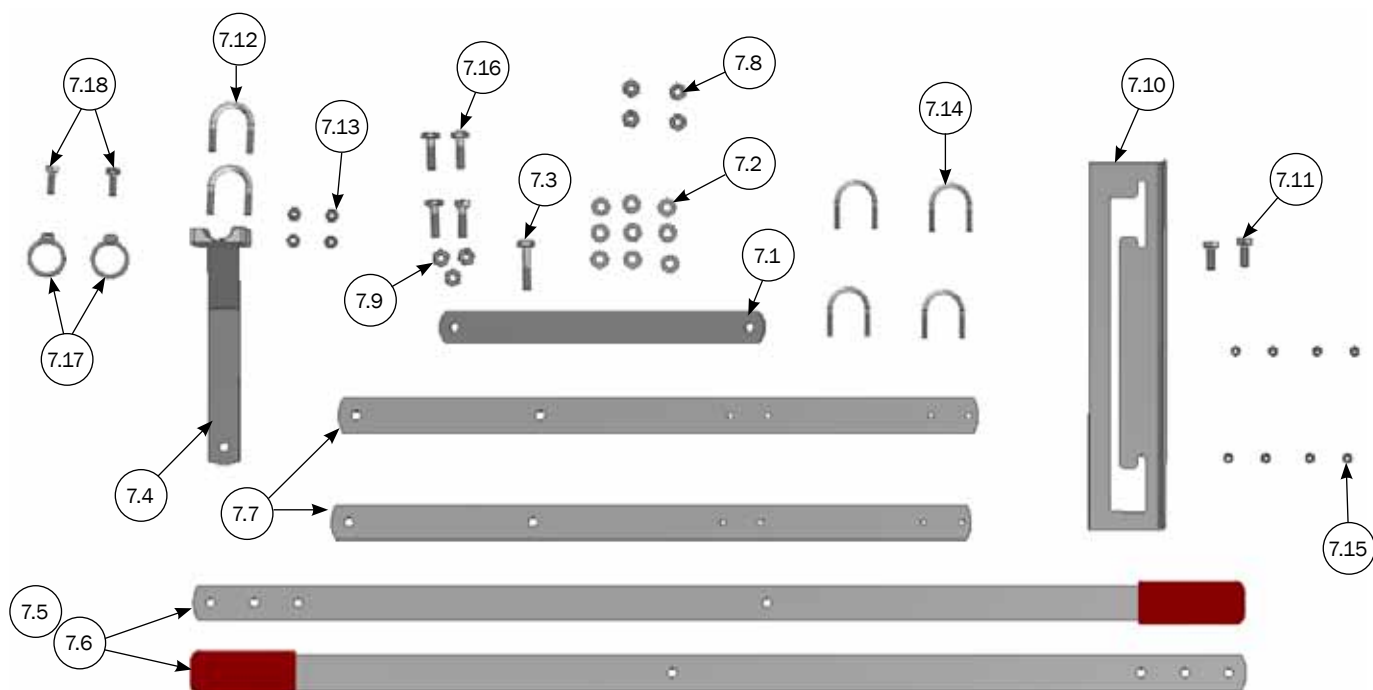

* For stykliste se side 4

 For stykliste se side 16

M-6214_DK

MONTAGE AF FORBINDELSSTANG

*STEP 1

Illustration af korrekt indstilling af for/
baglåde for justering af forbindelsesstang.

* For styklister se side 4
⬡ For styklister se side 16

M-6214_DK

VEDLIGEHOLD FOR-/BAGLÅGE

MONTAGE AF BØJLE TIL PLASTLEJE 40MM & DRIVER CLAMP FOR LÅSESYSTEM.

***STEP 1**

***STEP 2**

* For styklister se side 4

M-6214_DK

ACO FUNKI A/S · Kirkevænget 5 · DK-7400 Herning · Tel. +45 97 11 96 00 · Fax. +45 97 11 96 77 · www.acofunki.com

21/28

RESERVEDELE TIL OPLUKKESYSTEM ÆDE-/HVILEBOKS MANUELT

NR.	STK.	VARENR.	BESKRIVELSE
7	1	62142	OPLUKKESYSTEM ÆDE-/HVILEBOKS,MANUELT
7.1	1	ikke i sortiment	UDVEKSLINGS ARM 385MM TIL OPLUKKERSTANG
7.2	9	68746	10 MM PLANSKIVE FZB
7.3	1	32310050	MASKINBOLT M10X50 A2 KVAL. 10.9 DIN 931
7.4	1	ikke i sortiment	GEARLEVER 250MM
7.5	2	59444	GREB F/OPLUKKERSTANG
7.6	2	ikke i sortiment	OPLUKKERSTANG 1195MM
7.7	2	ikke i sortiment	FORLÆNGER TIL OPLUKKERSYSTEM 730MM
7.8	4	33510017	MØTRIK M10 A2 VOKSBEH. DIN 934
7.9	3	33900029	LÅSEMØTRIK M10 A2 VOKSBEH. DIN 985
7.10	1	ikke i sortiment	BESLAG FOR OPLUKKESYSTEM
7.11	2	30310025	SÆTSKRUE M10X25 A2 DIN 933
7.12	2	90100062	U-BØJLE 1' RF
7.13	4	33508013	MØTRIK M8 A2 VOKSBEH. DIN 934
7.14	4	ikke i sortiment	U-BØJLE 38MM/6MM
7.15	8	33506010	MØTRIK M6 A2 VOKSBEH. DIN 934
7.16	4	32310035	SÆTSKRUE M10X35 A2 DIN 933
7.17	2	4620015	LÅSESTYKKE FOR 1' RØR
7.18	2	30308025	SÆTSKRUE M8X25 A2 DIN 933