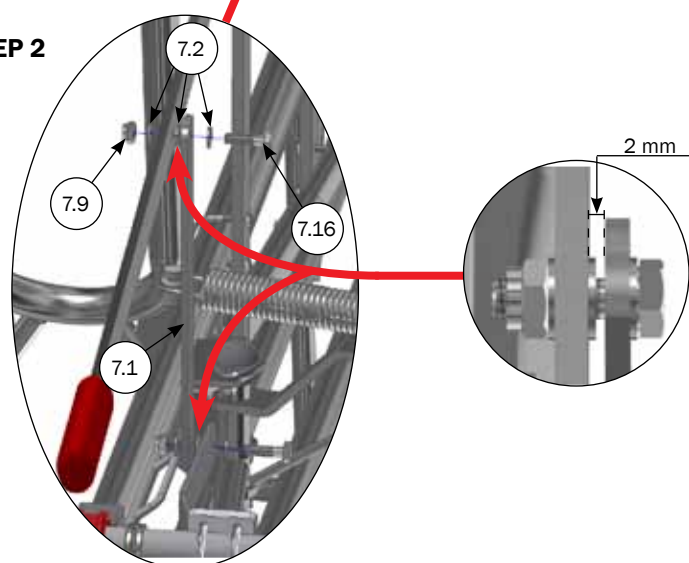

21/28

RESERVEDELE TIL OPLUKKESYSTEM ÆDE-/HVILEBOKS MANUELT

NR.	STK.	VARENR.	BESKRIVELSE
7	1	62142	OPLUKKESYSTEM ÆDE-/HVILEBOKS,MANUELT
7.1	1	ikke i sortiment	UDVEKSLINGS ARM 385MM TIL OPLUKKERSTANG
7.2	9	68746	10 MM PLANSKIVE FZB
7.3	1	32310050	MASKINBOLT M10X50 A2 KVAL. 10.9 DIN 931
7.4	1	ikke i sortiment	GEARLEVER 250MM
7.5	2	59444	GREB F/OPLUKKERSTANG
7.6	2	ikke i sortiment	OPLUKKERSTANG 1195MM
7.7	2	ikke i sortiment	FORLÆNGER TIL OPLUKKERSYSTEM 730MM
7.8	4	33510017	MØTRIK M10 A2 VOKSBEH. DIN 934
7.9	3	33900029	LÅSEMØTRIK M10 A2 VOKSBEH. DIN 985
7.10	1	ikke i sortiment	BESLAG FOR OPLUKKESYSTEM
7.11	2	30310025	SÆTSKRUE M10X25 A2 DIN 933
7.12	2	90100062	U-BØJLE 1' RF
7.13	4	33508013	MØTRIK M8 A2 VOKSBEH. DIN 934
7.14	4	ikke i sortiment	U-BØJLE 38MM/6MM
7.15	8	33506010	MØTRIK M6 A2 VOKSBEH. DIN 934
7.16	4	32310035	SÆTSKRUE M10X35 A2 DIN 933
7.17	2	4620015	LÅSESTYKKE FOR 1' RØR
7.18	2	30308025	SÆTSKRUE M8X25 A2 DIN 933

MONTAGE AF FORLÆNGER TIL OPLUKKESYSTEM MANUELT

***STEP 1**

***STEP 2**

* For stykliste se side 22
** Vigtigt at mål overholdes.

M-6214_DK

MONTAGE AF BESLAG OG OPLUKKESTANG

* For stykliste se side 22

M-6214_DK

*STEP 1

*STEP 2

* For stykliste se side 22

M-6214_DK

MONTAGE AF LÅSESTYKKER

Ved samlig af rør anbefales:

STYKLISTE

NR.	STK.	VAREN.	BESKRIVELSE
8		1900240	1' RØR GALVANISERET 6 METER M/SAMLEMUFFE, PRIS PR. STK. LÆNGDE 6 METER