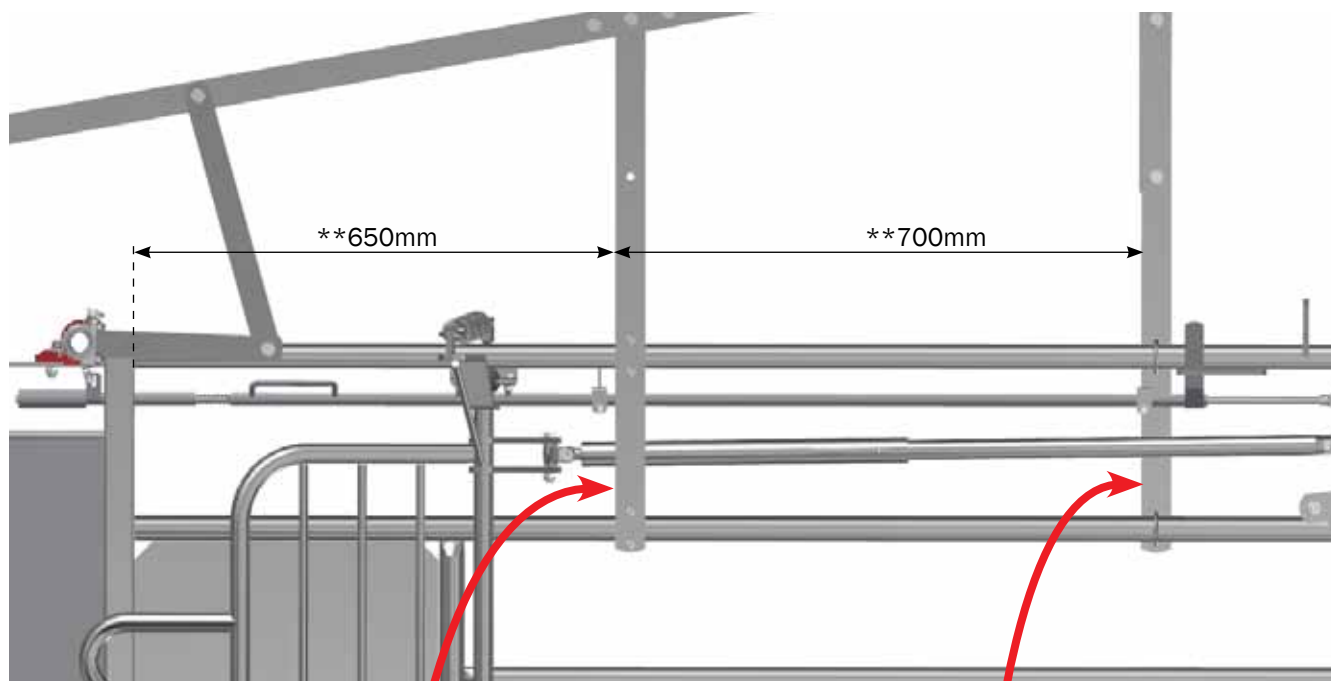

MONTAGE AF FORLÆNGER TIL OPLUKKESYSTEM MANUELT

*STEP 1