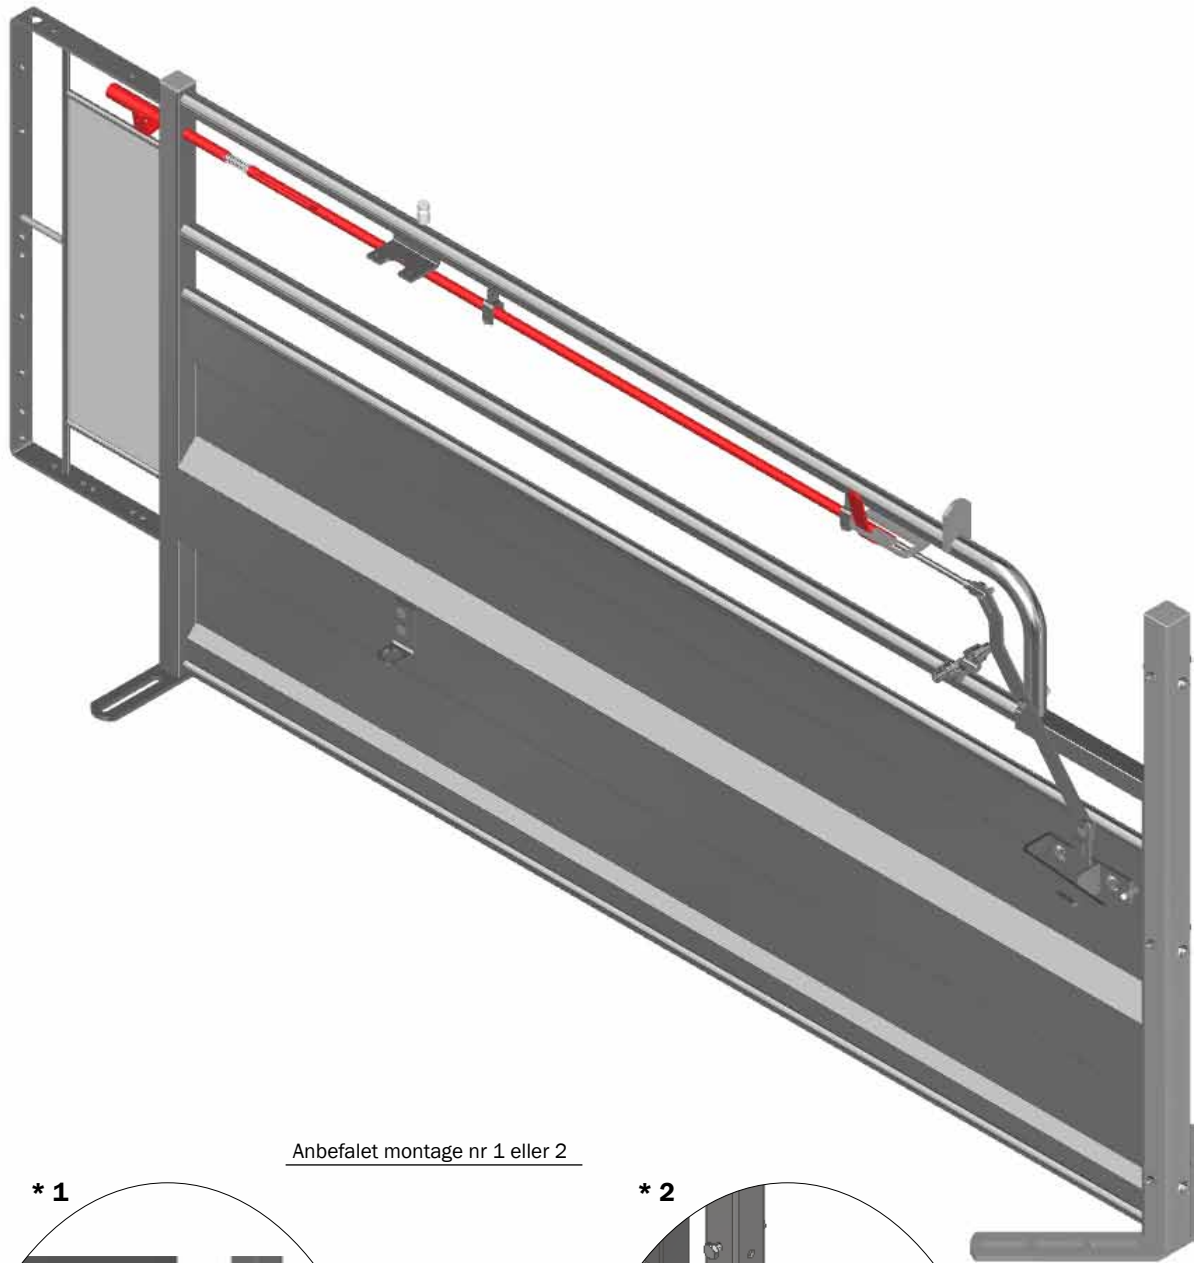

Anbefalet montage nr 1 eller 2

* 1

* 2