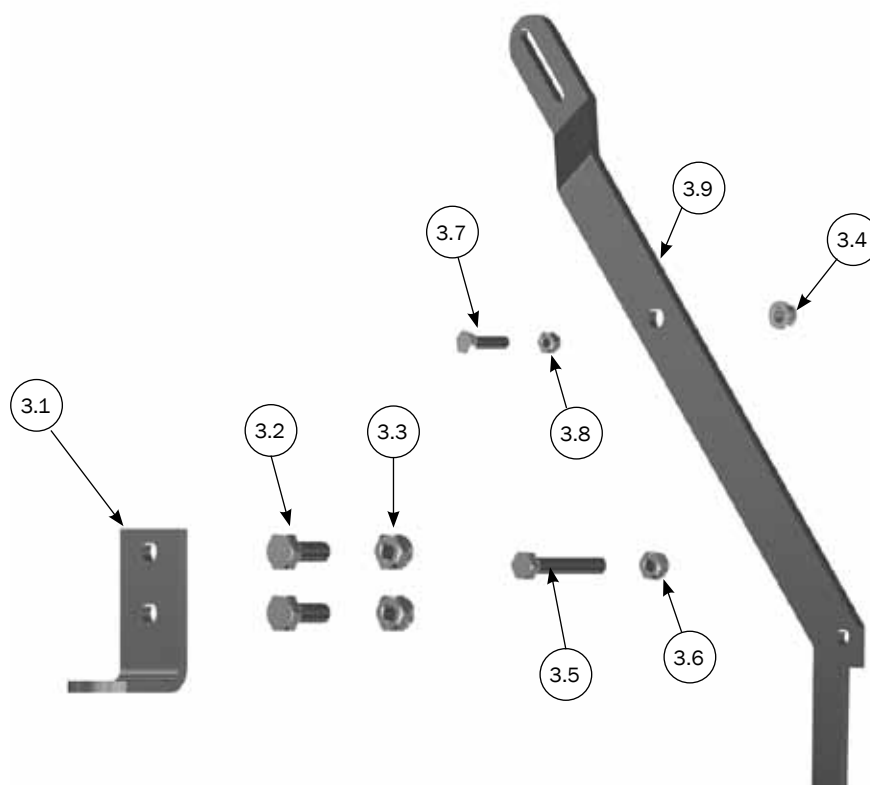

M-6214_DK

MONTAGE I DELVIS SPALTET GULV

For montage i delvis spaltet gulv bruges:
1 stk "4800010"
Skal købes særskilt.

For montage i delvis spaltet gulv bruges:
2 stk "4800020"
Skal købes særskilt.

STYKLISTE				
NR.	STK.	VARENR.	BESKRIVELSE	
1	1	4800020	10 STK. T-BOLT FOR BETON SPALTER RUSTFRI	
1.1	(10) 2	90100078	T-BOLT STØBT M10 RUSTFRI	
1.2	(10) 2	30310080	BUTTON HEAD TORX 50 M10X80 RUSTFRI	
2	1	4800010	10 STK RF FRANSK 10x70 + DYBEL	
2.1	(10) 1	67444	FRANSK SKRUE 10 X 70 TORX 50 RF	
2.2	(10) 1	39900001	DYBEL 12X60 MM	

MONTAGE AF LÅSEBESLAG PÅ SIDE

*STEP 1

* For stykliste se side 4
M-6214_DK

ENDESKILLERUM 200CM ÆDE/HVILE BOKS TIL LØS STOLPE

STYKLISTE			
NR.	STK.	VARENDR.	BESKRIVELSE
		G62067	ENDESKILLERUM 200CM ÆDE/HVILE BOKS TIL LØS STOLPE
1	1	59147	ENDESKILLERUM 200 CM ÆDE/HVILE BOKS 2011 MONTAGE SÆT
2	1	59511	TILBEHØRSKASSE ÆDE-/HVILEBOKS 2011
3	1	59504	TILBEHØRSKASSE ENDESKILLERUM ÆDE/HVILEBOKS 2011
(4)	1	4000642*	LAV STOLPE INKL. SKRUER OG MØTRIKKER
(5)		4000643*	HØJ STOLPE INKL. SKRUER OG MØTRIKKER

* For stykliste se side 12.

() Købes særskilt.

M-6214_DK

NR.	STK.	VARENR.	BESKRIVELSE
1	1	59147	ENDESKILLERUM 200 CM ÆDE/HVILE BOKS 2011 MONTAGE SÆT
1.1	1	Ikke i sortiment	ENDESK.RUM 200 CM Æ/H BOKS
1.2	1	Ikke i sortiment	FORLÆNGESESARM TIL FIKSERINGSLÅS FOR FRI ADGANG TIL BOKS
1.3	1	Ikke i sortiment	TILSLUTNINGSARM FOR FRI ADGANG TIL BOKS
1.4	1	Ikke i sortiment	STANGTRÆK LÅSESYSTEM ÆDE/HVILEBOKS
1.5	1	Ikke i sortiment	FJEDER TIL STANGLÅS 1.5X15X10MM SS
1.6	2	58535	FJEDER 1,5 X 15 X 45,5 MM
1.7	2	Ikke i sortiment	3.2X20 MM SPLIT DIN 94-A2
1.8	2	33596010	LÅSEMØTRIK M6 A2 VOKSBEH. DIN985
1.9	2	67220	M6 X 35 MASKINBOLT DIN 931 A2
1.10	1	9960003	DUPSKO 40X40X2,5-4,0