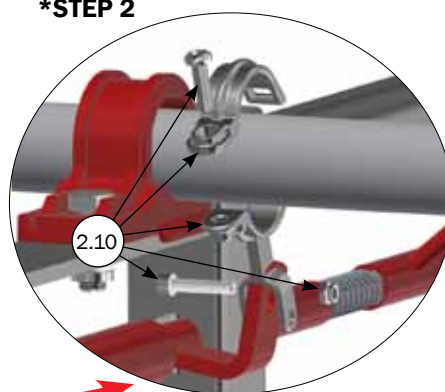

* For stykliste se side 4

 For stykliste se side 16

M-6214_DK

MONTAGE AF FORBINDELSSTANG

*STEP 1

Illustration af korrekt indstilling af for/
baglåde for justering af forbindelsesstang.

* For styklister se side 4
⬡ For styklister se side 16

M-6214_DK

VEDLIGEHOLD FOR-/BAGLÅGE

MONTAGE AF BØJLE TIL PLASTLEJE 40MM & DRIVER CLAMP FOR LÅSESYSTEM.

***STEP 1**

***STEP 2**

* For styklister se side 4

M-6214_DK

ACO FUNKI A/S · Kirkevænget 5 · DK-7400 Herning · Tel. +45 97 11 96 00 · Fax. +45 97 11 96 77 · www.acofunki.com