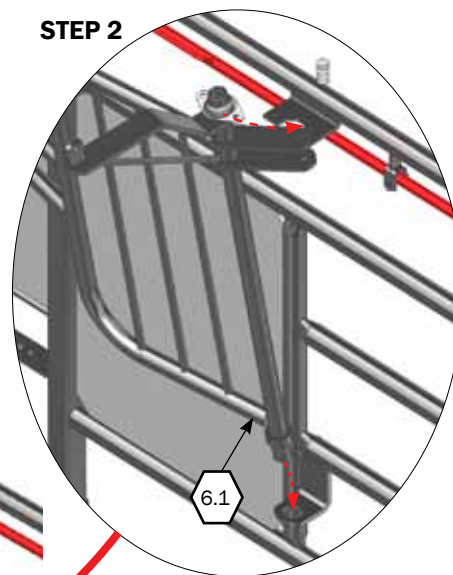

MONTAGE AF FORLÅGE PÅ SKILLERUM/ENDESKILLERUM

*STEP 1

STEP 2

*STEP 3

*STEP 5

Brug eventuelt et stykke rør for hjælpe fjeder på plads.

*STEP 4

Låge **skal** være frit drejelig inden montering af fjeder.

* For stykliste se side 4

For stykliste se side 16

M-6214_DK